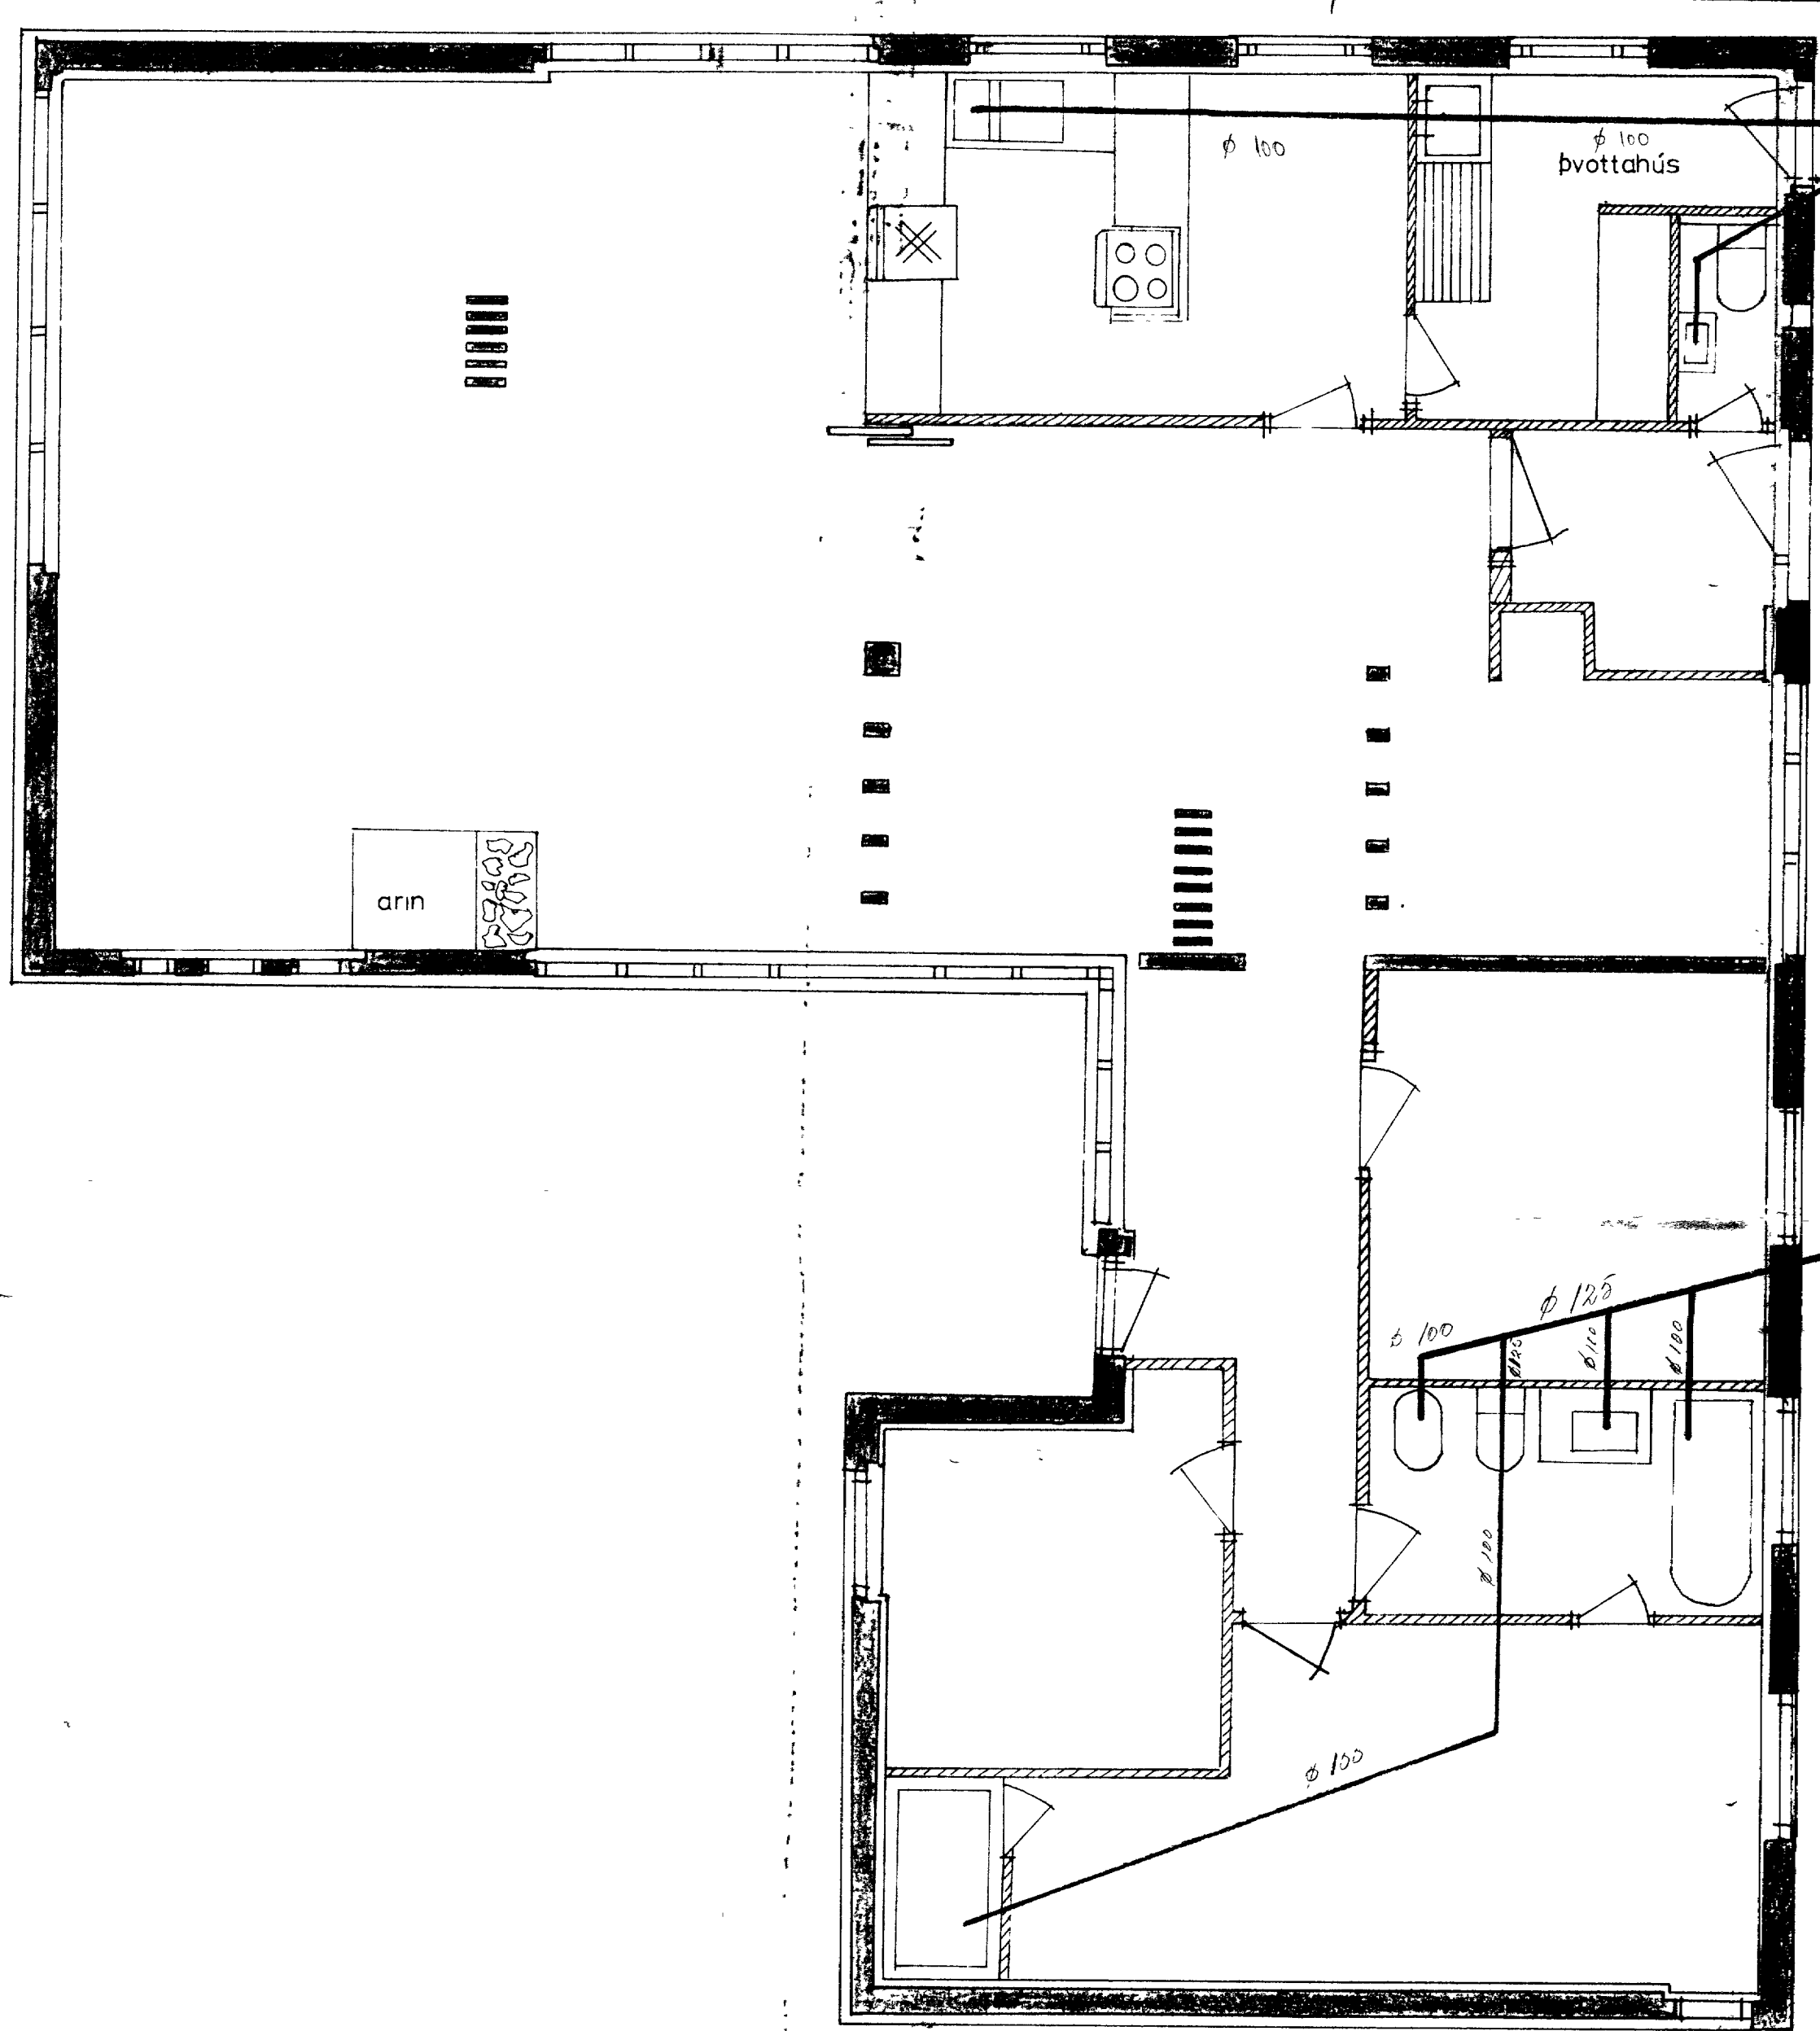

1125

Skólagnir

Bröttugata 33	mál	1:50
Vestmannaeyjum	dags.	
Rafhitun	teikn.	
	nr.	