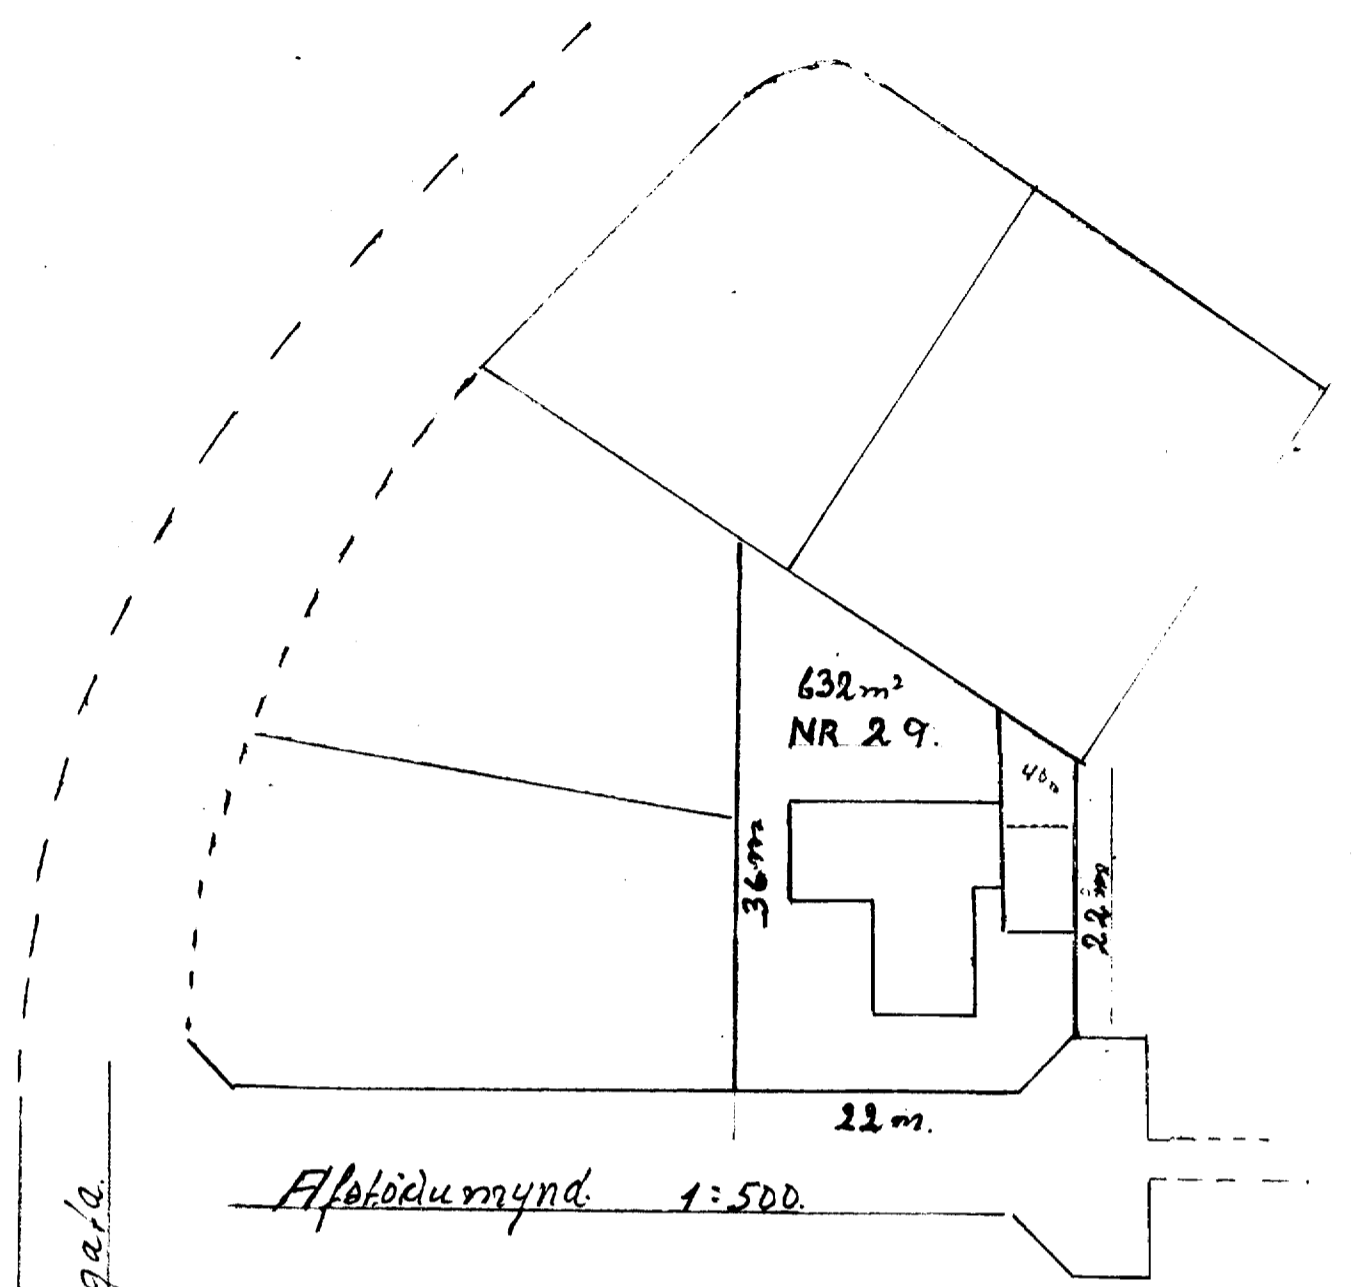

Sudurlid

6.35 m  
125-126-78-127-61-85-35

Vesturlid

Austurlid

lot 21.20 m<sup>2</sup> 58.12 m<sup>3</sup>  
 SAMPYKTI BYGGINGANEFND  
 Lidaaki 2-10-78  
 BYGGINGAVALURUNIR VITUM NIAATYUM

Nordurlid

Brattagata

Flötudumynd 1:500

mál 1:100.

Brattagata 29.