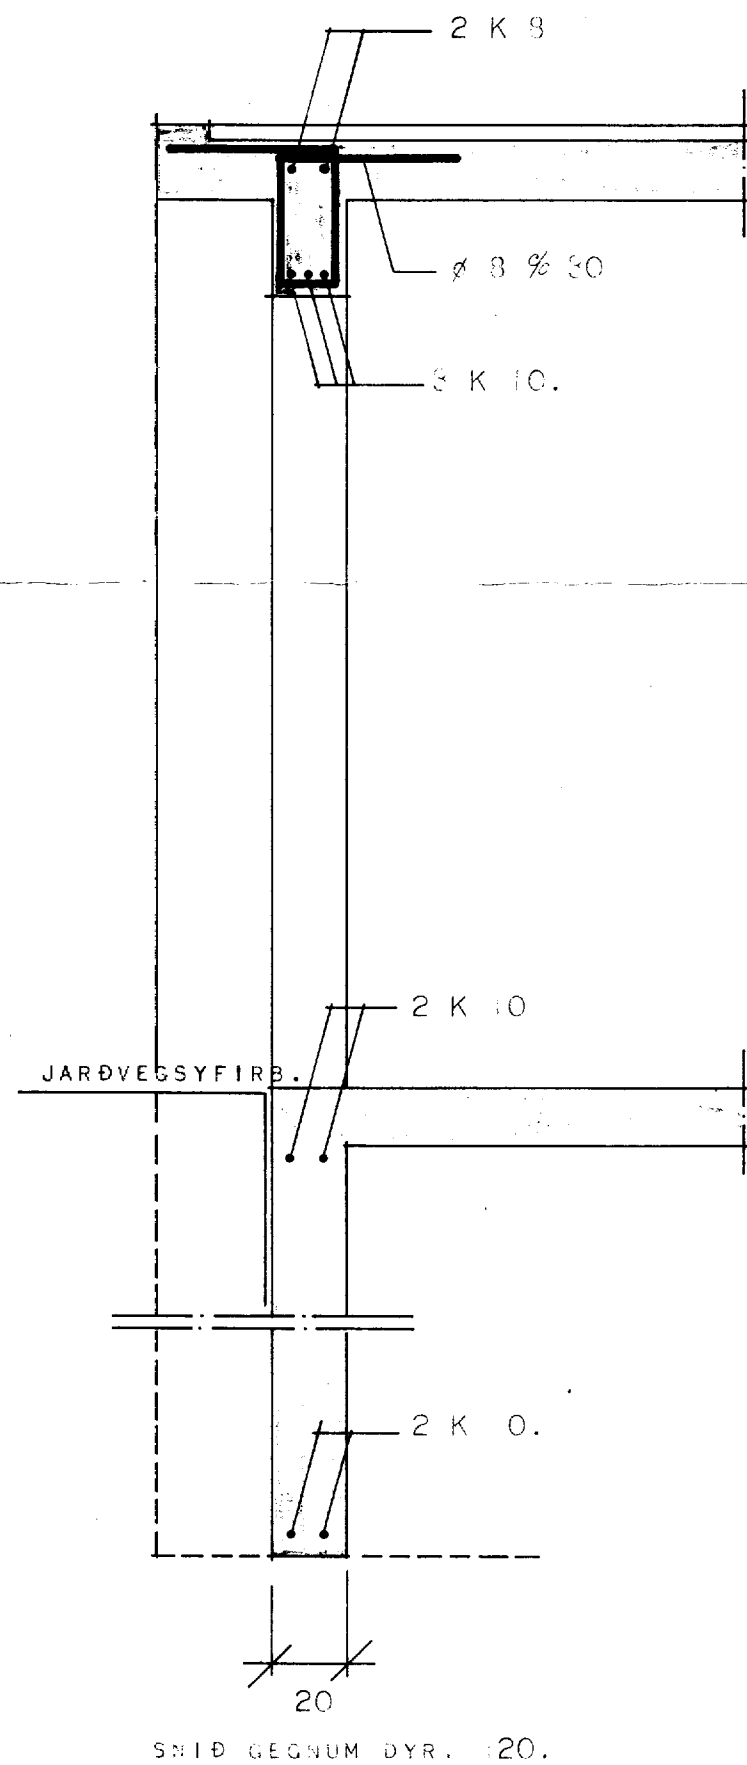

BRATTAGATA 27. VESTMANNAEYJUM.

114

SKÝRINGAR:

JÁRNBENDING: UPPMÉÐ OG UNDIR HANNA OG HURÐAÐ KOMI 2 K 10.
EN YFIR ÖP KOMI 2 K 10. NEMA ANNAD SÉ TEKIÐ FRAM. TÁRÉTT JÁRN NÁI 60.CM ÚTFYRIR ÖP EÐA SÉU SAMFELLD UM FLEIRI ÖP.
VIÐ TVEGGI BEYSIST ANNADHVERT JÁRN ÖPP Í EFRI BRÚN PLÖTU
Í 55.CM FJARIÐGÐ FRÁ INNRI BRÚN VEGGS.
BIL MILLI JÁRNA ERU SEFIN Í CM MILLI JÁRNAMÍÐJA.
BLÖNDUÐ STEYPU: SEMENTSMAGN Í STEYPU SÉ Í VEGGUM 250.KG/M³ EN
Í PLÖTU SÉU 300.KG/M³. NOTA SKAL LOFTBLENDI OG VIRRERA STEYÐUNA.
SIGMÁL STEYPU SÉ 6-8.CM.

MERKINGAR:

- MERKIR MÖÐSTA JÁRNALAG Í PLÖTU LEGGIST SAMSÍÐA MERKI
- ÖPPBEYGGJUR BYRJA.
- JÁRN Í NEÐRI BRÚN PLÖTU
- JÁRN Í EFRI BRÚN PLÖTU
- TALA Í HRING MERKIR PLÖTUÞYKKI Í CM.

ALT STÁL ER KAMBSTÁL.

SMEIÐSVALASCHÖPULFELÐS.	
VERK	75.
SEPT. 1971	
MK 150.	

Sigurður P. Kristjánsson