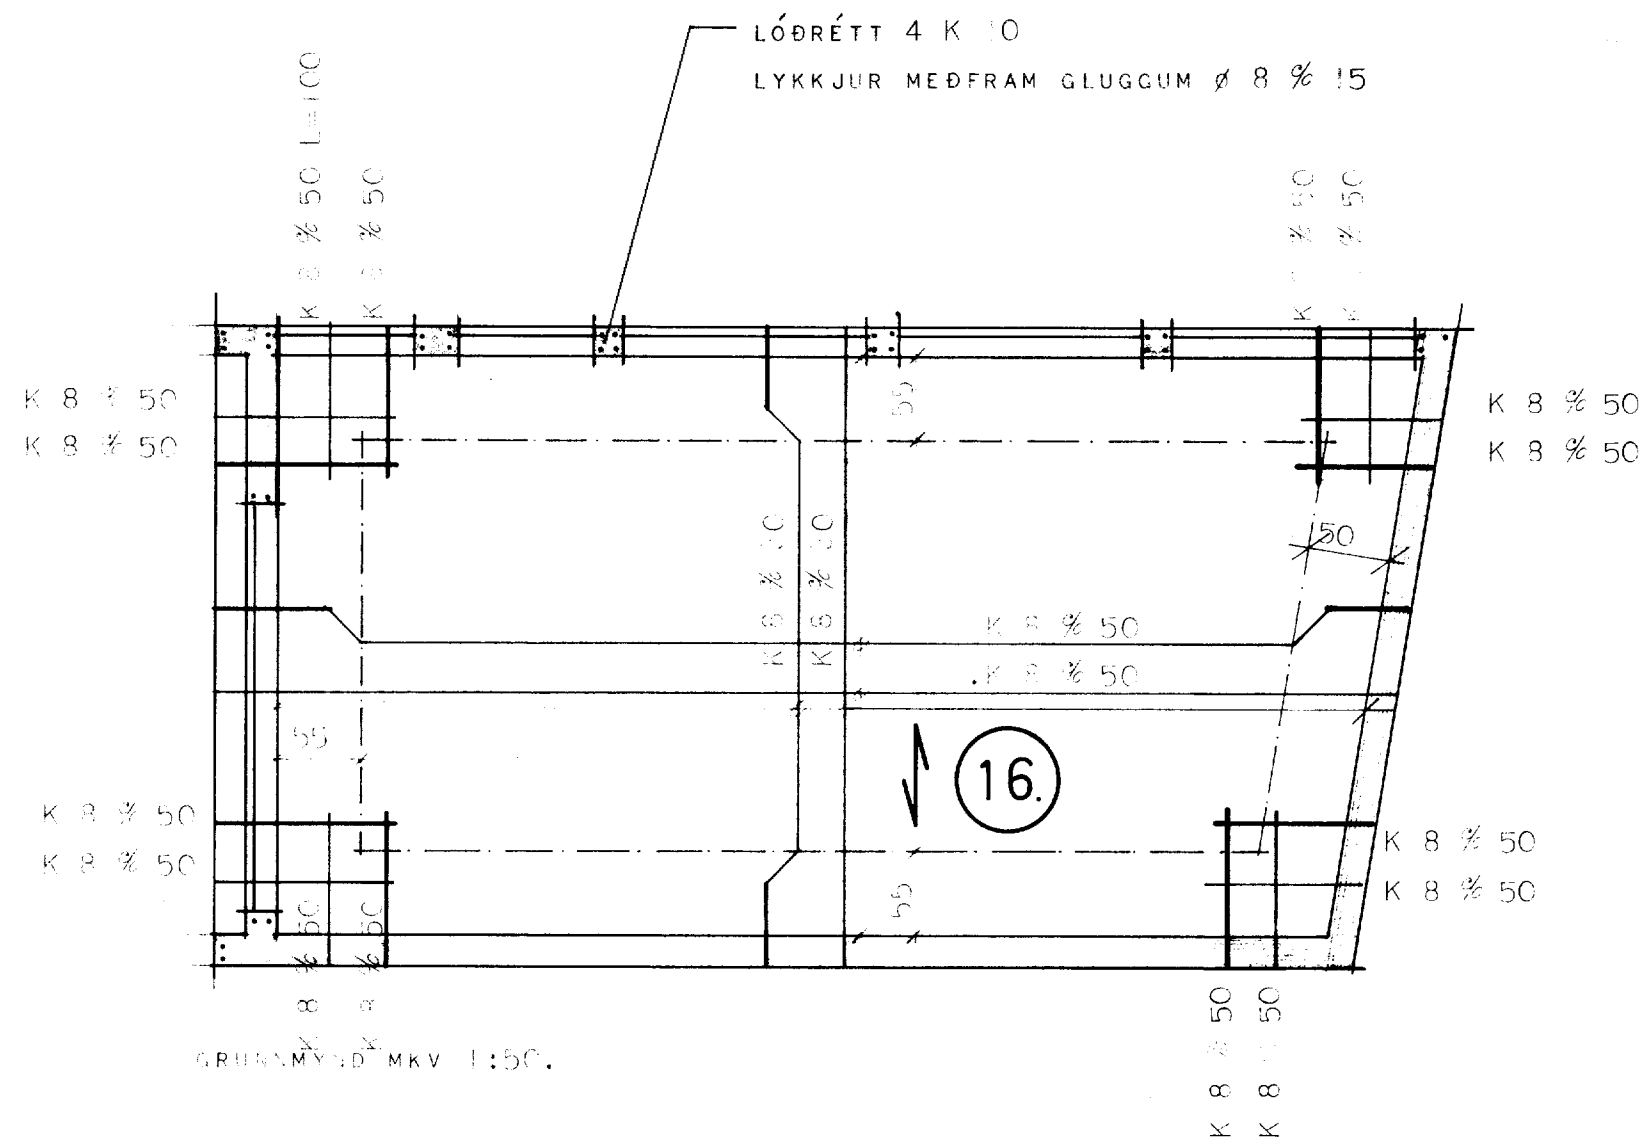

# BRATTAGATA 27. VESTMANNAEYJUM.

114

**SKÝRINGAR:**

JÁRNBENDING: UPPMÉÐ OG UNDIR HANNA OG HURÐAÐ KOMI 2 K 10.  
 EN YFIR ÖP KOMI 2 K 10. NEMA ANNAD SÉ TEKIÐ FRAM. TÁRÉTT JÁRN NÁI 60.CM ÚTFYRIR ÖP EÐA SÉU SAMFELLD UM FLEIRI ÖP.  
 VIÐ TVEGGI BEYSIST ANNADHVERT JÁRN ÖPP Í EFRI BRÚN PLÖTU  
 Í 55.CM FJARIÐGÐ FRÁ INNRI BRÚN VEGGS.  
 BIL MILLI JÁRNA ERU SEFIN Í CM MILLI JÁRNAMÍÐJA.  
 BLÖNDUÐ STEYPU: SEMENTSMAGN Í STEYPU SÉ Í VEGGUM 250.KG/M<sup>3</sup> EN  
 Í PLÖTU SÉU 300.KG/M<sup>3</sup>. NOTA SKAL LOFTBLENDI OG VIRRERA STEYÐUNA.  
 SIGMÁL STEYPU SÉ 6-8.CM.

**MERKINGAR:**

-  MERKIR MÖÐSTA JÁRNALAG Í PLÖTU LEGGIST SAMSÍÐA MERKI
-  ÖPPBEYGGJUR BYRJA.
-  JÁRN Í NEÐRI BRÚN PLÖTU
-  JÁRN Í EFRI BRÚN PLÖTU
- TALA Í HRING MERKIR PLÖTUÞYKKI Í CM.

ALT STÁL ER KAMBSTÁL.