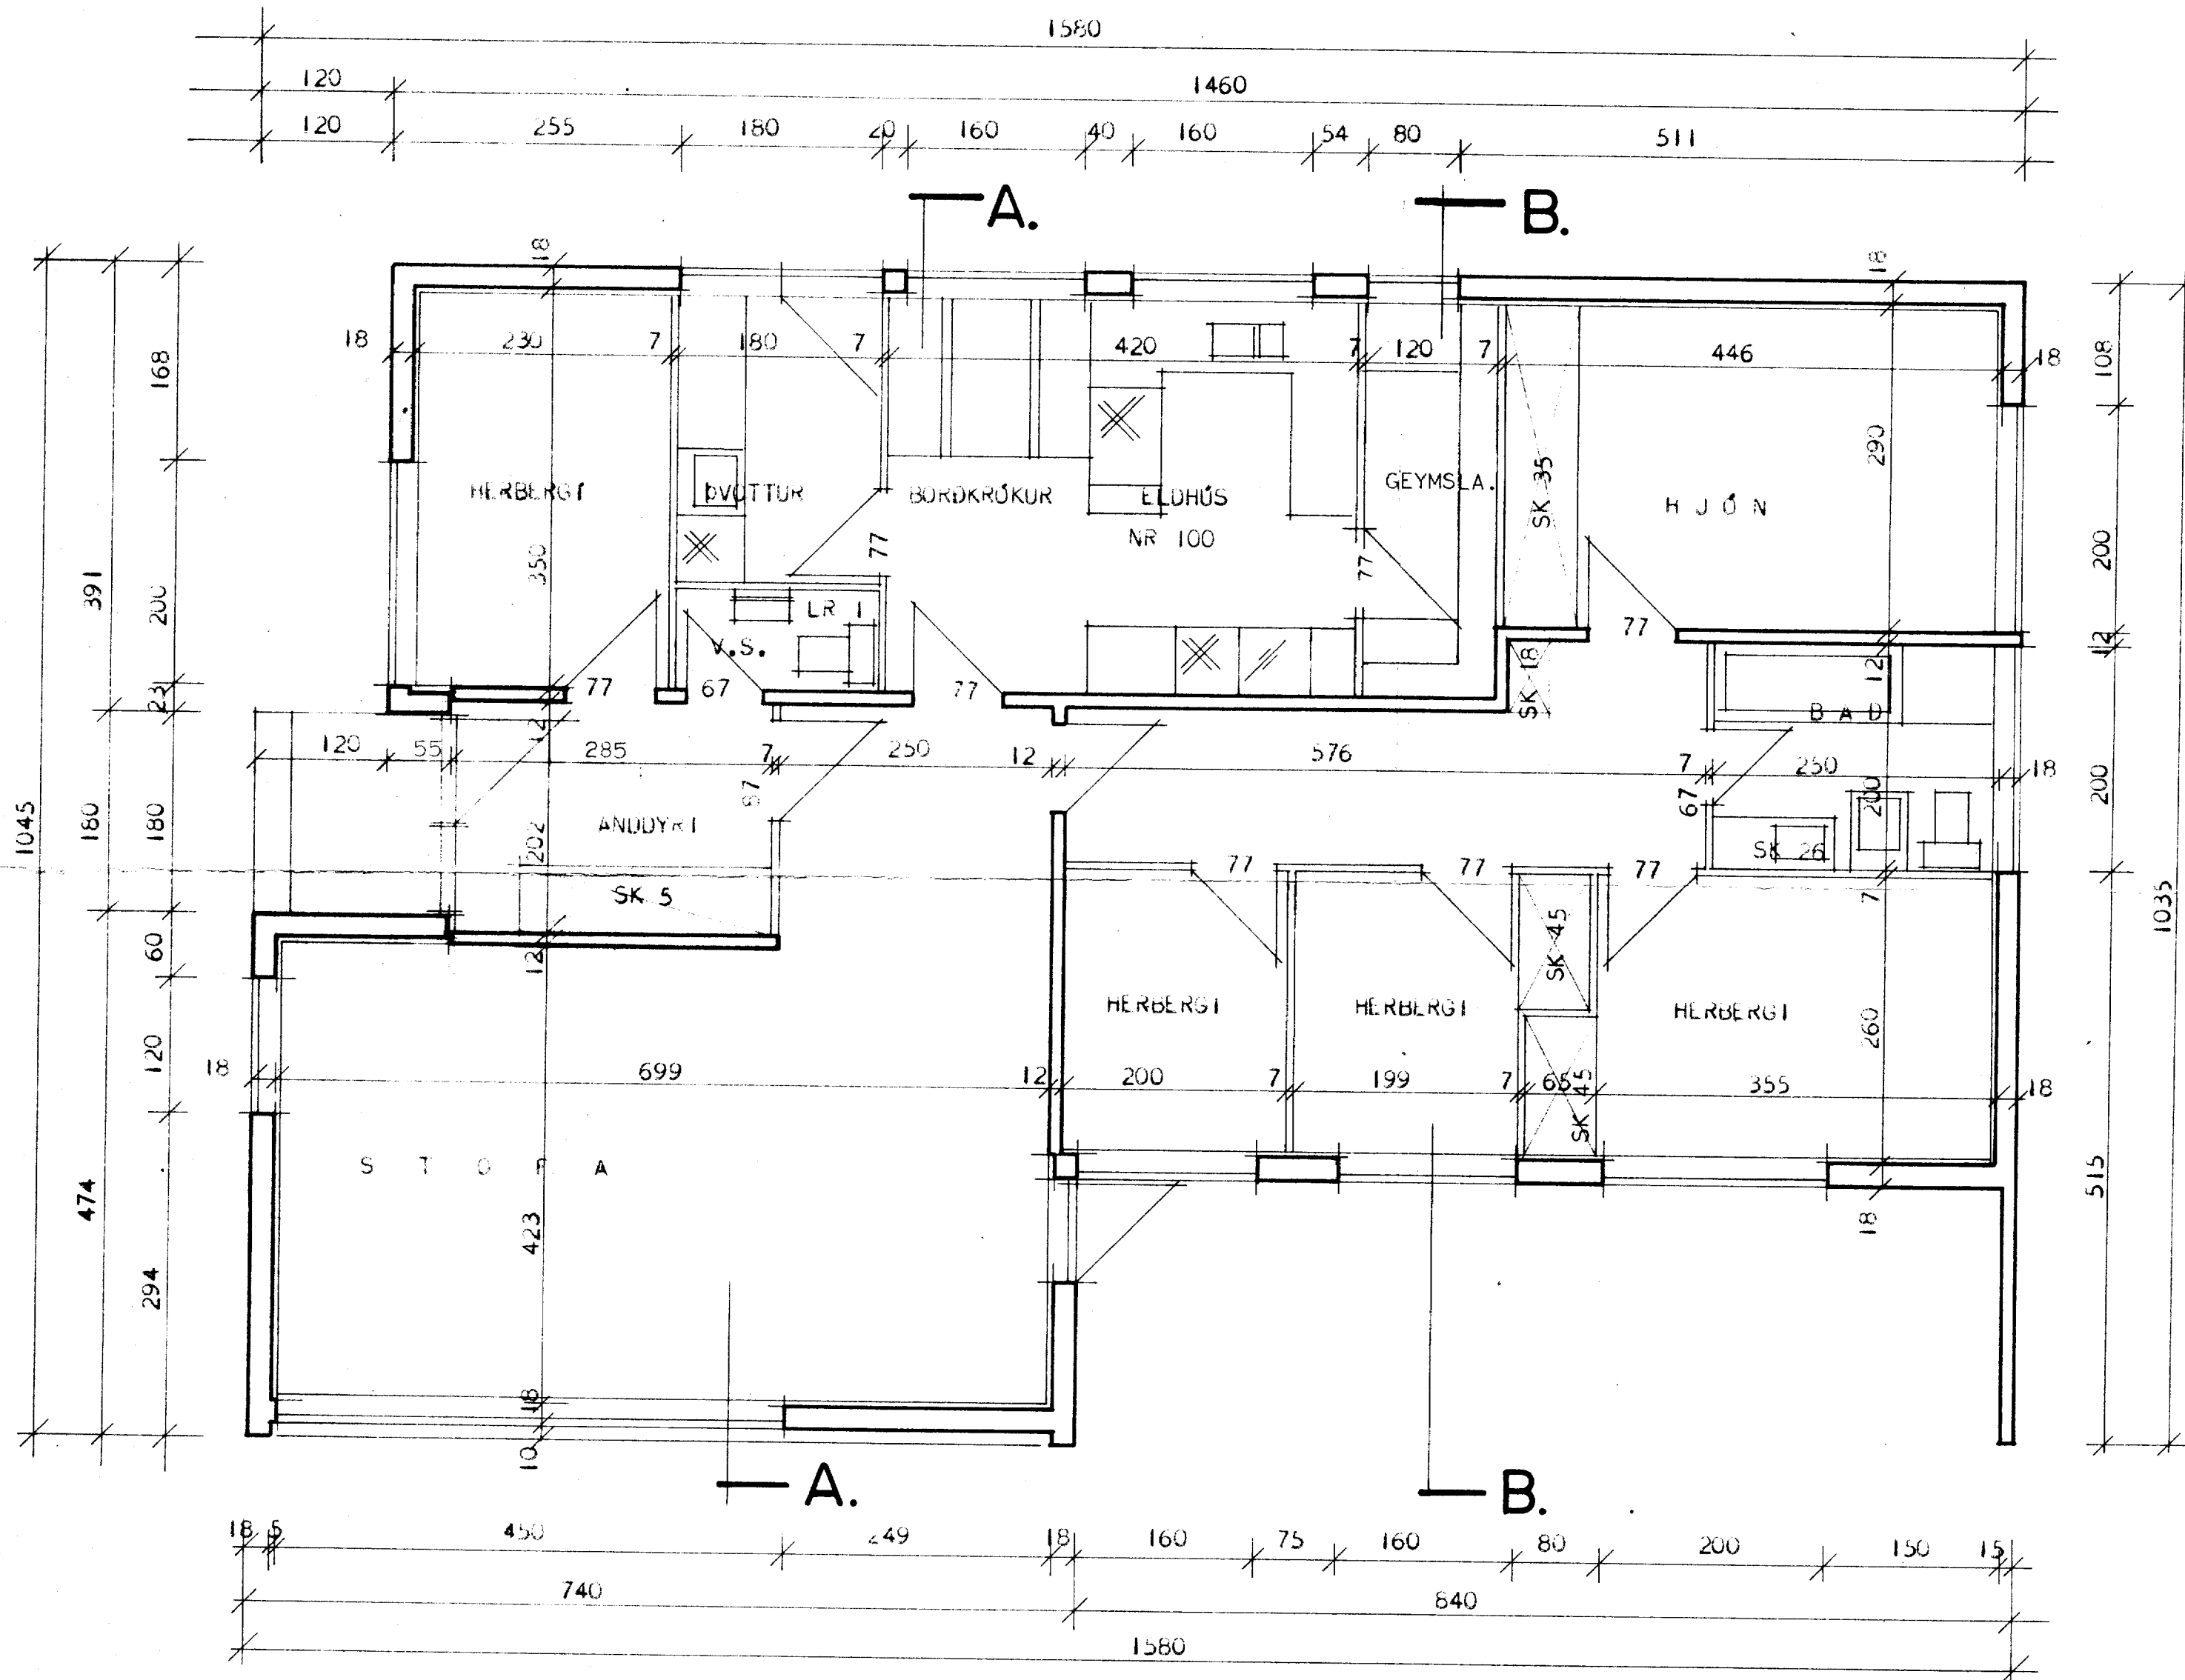

BRATTAGATA 25.

VESTMANNAEYJUM.

1097

SK = SKÁPUR
LR = LOFTRÁS

ATH. VEGGIR UMhverfis HITAKLEFA SKULU GERDIR ÚP
STEINI OG KLEFINN MÚRHÚÐUR Í HÓLF OG GÓLF

HÚSNÆÐISMÁLASTOFNUN RÍKISINS	
GRUNNMYND	EINBYLISHUS
MÁL 1:50	VERK
	83.
	BLAD NR 2
	FEBR. 1966