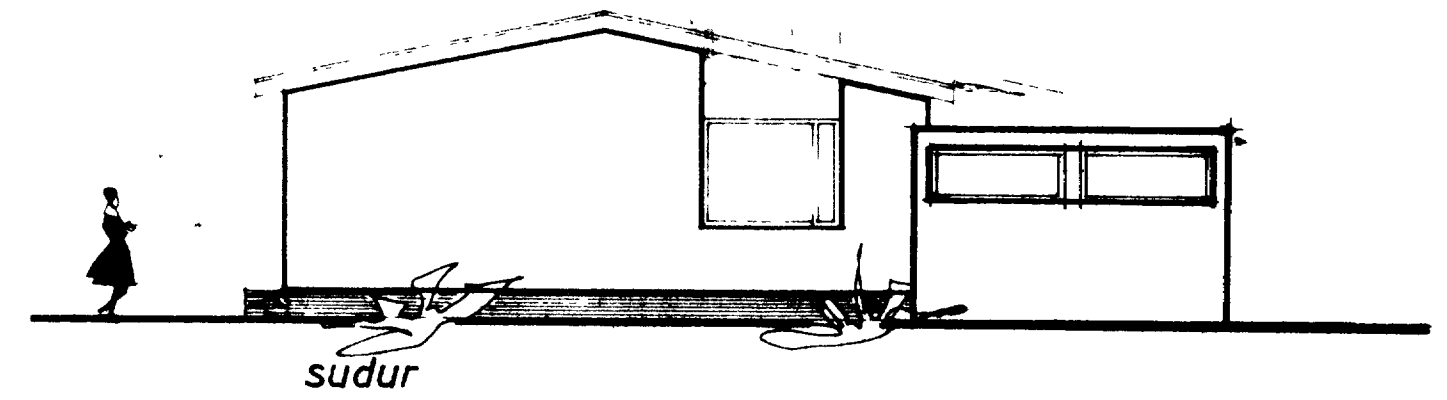

BRATTAGATA 23.
VESTMANNAEYJUM

Eigandi: Gísli Guðjónsson.

1092

Samp. á fundi byggingar

19-8-'71

*Húsmm. Skóringur Georger.
 Múrarm. Sig. Sveinbjörnsson*

Mótt. 29-9-'71 of. - ISK. G.

NETTFLATARMÁL 117,65 M²

NETTFLATARMÁL 104,20 M²

grunnmynd

afstöðumynd mkv. 1:500

BÍLGEYMSLA, TEIKN Í ÁGÚST 1971 SG

HÚSNÆÐISMÁLASTOFNUN RÍKISINS

GRUNNMYND ÚTLIT

SNEIÐING

MÁL 1:100