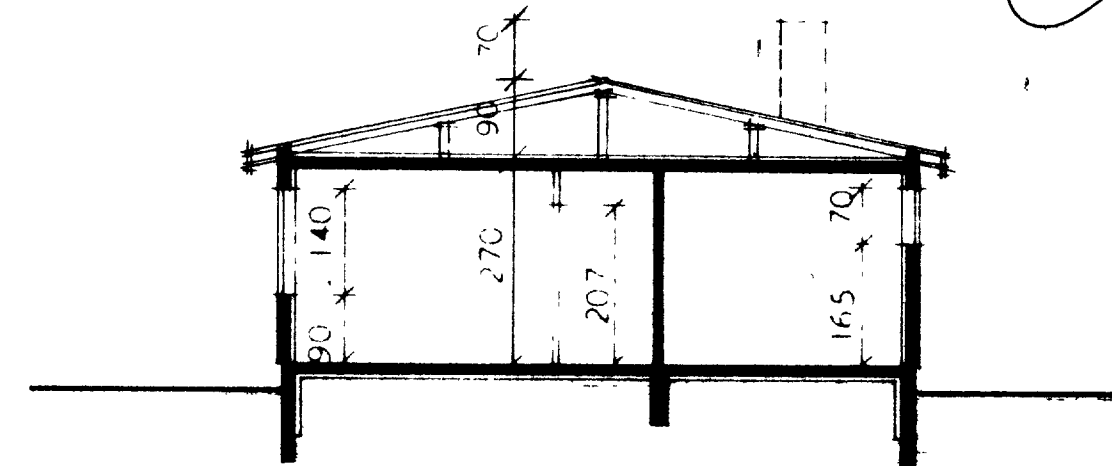

BRATTAGATA 23.
VESTMANNAEYJUM

Eigandi: Gísli Guðjónsson.

1092

Samp. á fundi byggingar

19-8-'71

*Húsmm. Skóringur Georger.
 Múrarm. Sig. Sveinbjörnsson*

Mótt. 29-9-'71 of. - ISK. G.

NETTFLATARMÁL 117,65 M²

NETTFLATARMÁL 104,20 M²

grunnmynd

afstöðumynd mkv. 1:500

BÍLGEYMSLA, TEIKN Í ÁGÚST 1971 SG

HÚSNÆÐISMÁLASTOFNUN RÍKISINS

GRUNNMYND ÚTLIT

SNEIÐING

MÁL 1:100