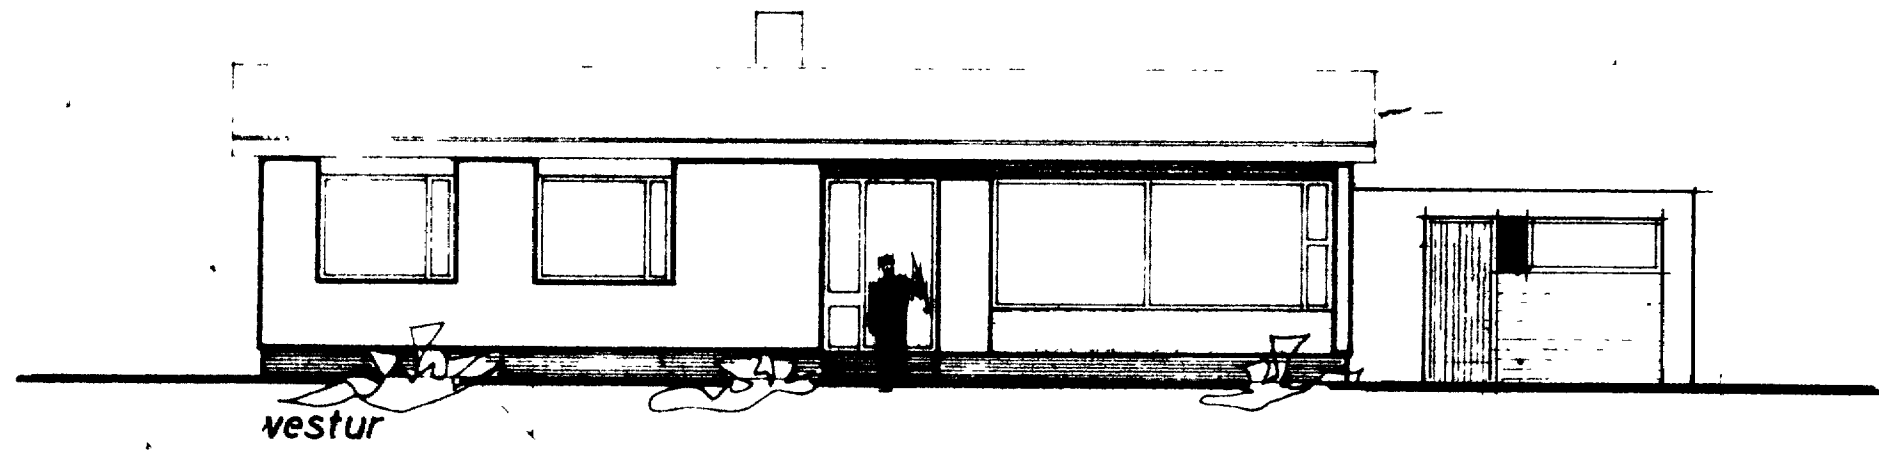

BRATTAGATA 23.
VESTMANNAEYJUM

Eigandi: Gísli Guðjónsson.

1092

Samp. á fundi byggingar

19-8-'71

*Húsmm. Skóringur Georger.
 Múrarm. Sig. Sveinbjörnsson*

Mótt. 29-9-'71 of. - ISK. G.

NETTFLATARMÁL 117,65 M²

NETTFLATARMÁL 104,20 M²

grunnmynd

afstöðumynd mkv. 1:500

BÍLGEYMSLA, TEIKN Í ÁGÚST 1971 SG

HÚSNÆÐISMÁLASTOFNUN RÍKISINS

GRUNNMYND ÚTLIT

SNEIÐING

MÁL 1:100