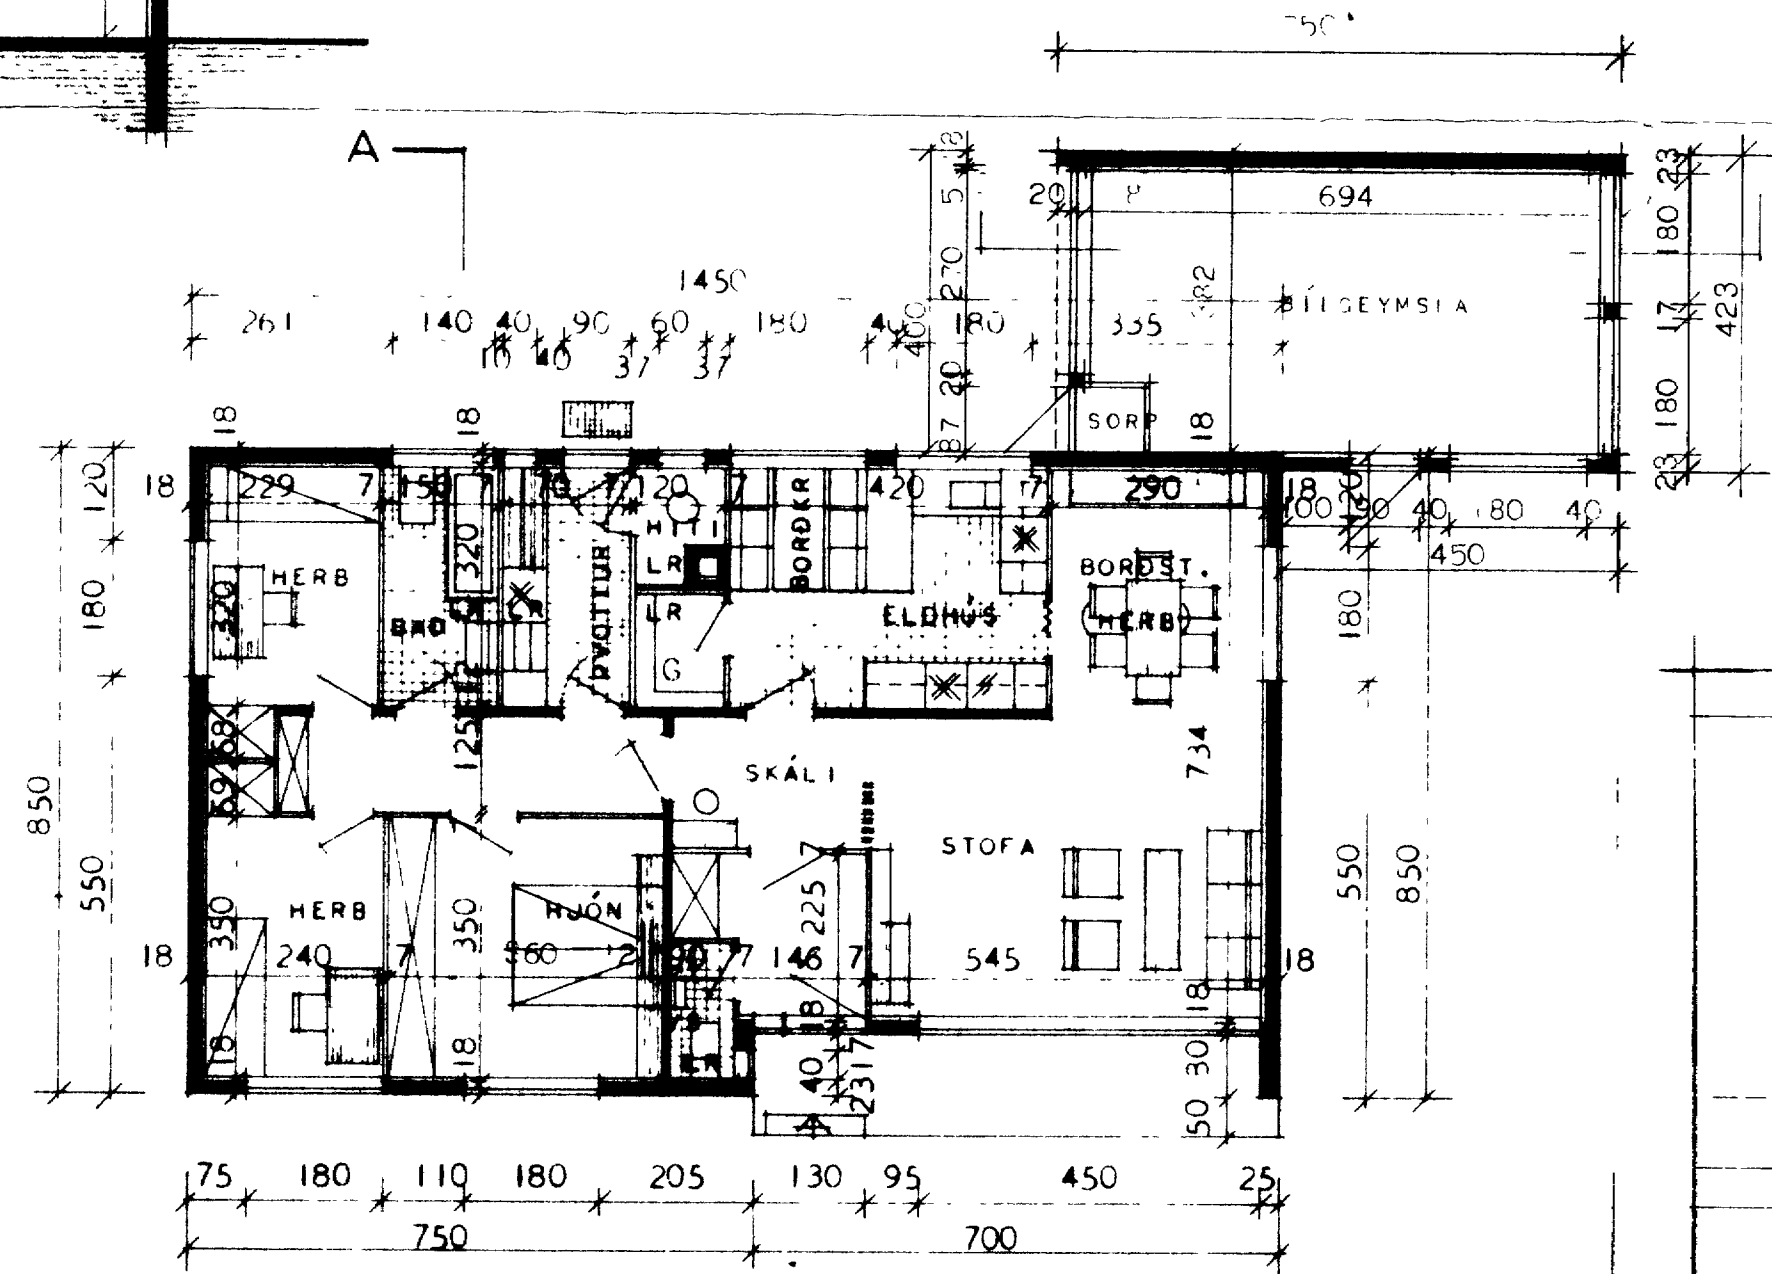

BRATTAGATA 23.
VESTMANNAEYJUM

Eigandi: Gísli Guðjónsson.

1092

Samp. á fundi byggingar

19-8-'71

*Húsmm. Skóringur Georger.
 Múrarm. Sig. Sveinbjörnsson*

Mótt. 29-9-'71 of. - ISK. G.

NETTFLATARMÁL 117,65 M²

NETTFLATARMÁL 104,20 M²

grunnmynd

afstöðumynd mkv. 1:500

BÍLGEYMSLA, TEIKN Í ÁGÚST 1971 SG

HÚSNÆÐISMÁLASTOFNUN RÍKISINS

GRUNNMYND ÚTLIT

SNEIÐING

MÁL 1:100