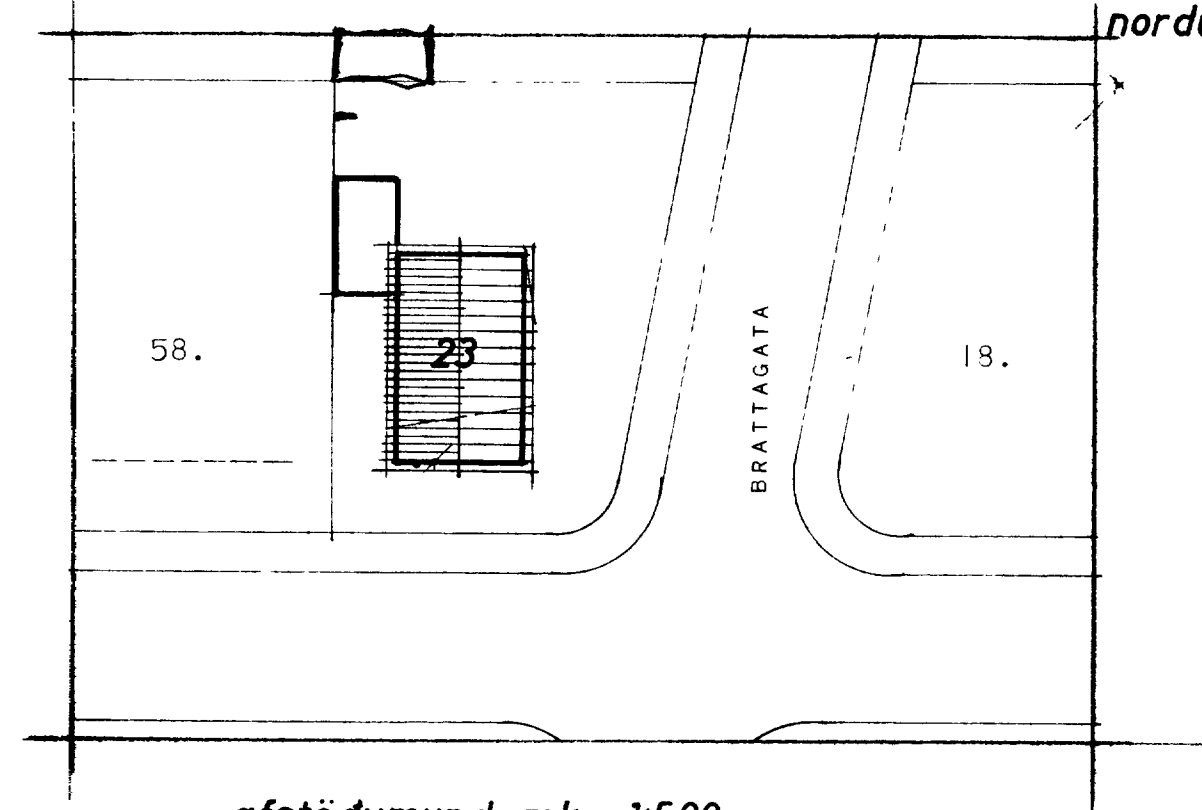

BRATTAGATA 23.
VESTMANNAEYJUM

Eigandi: Gísli Guðjónsson.

1092

Samp. á fundi byggingar

19-8-'71

*Húsmm. Skóringur Georger.
 Múrarm. Sig. Sveinbjörnsson*

Mótt. 29-9-'71 of. - ISK. G.

NETTFLATARMÁL 117,65 M²

NETTFLATARMÁL 104,20 M²

grunnmynd

afstöðumynd mkv. 1:500

BÍLGEYMSLA, TEIKN Í ÁGÚST 1971 SG

HÚSNÆÐISMÁLASTOFNUN RÍKISINS

GRUNNMYND ÚTLIT

SNEIÐING

MÁL 1:100