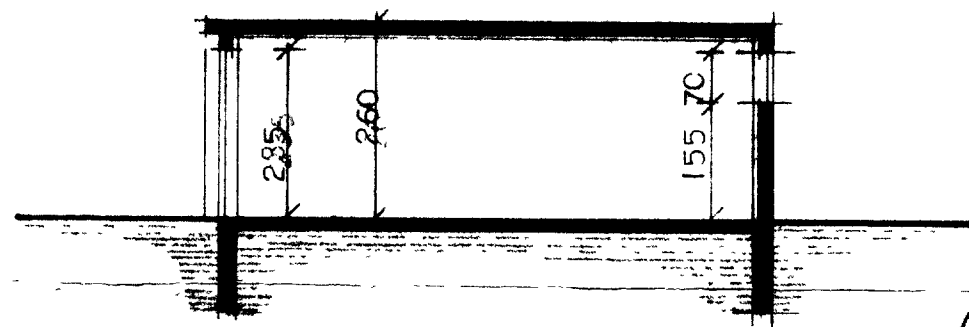

BRATTAGATA 23.
VESTMANNAEYJUM

Eigandi: Gísli Guðjónsson.

1092

Samp. á fundi byggingar

19-8-'71

*Húsmm. Skóringur Georger.
 Múrarm. Sig. Sveinbjörnsson*

Mótt. 29-9-'71 of. - ISK. G.

NETTFLATARMÁL 117,65 M²

NETTFLATARMÁL 104,20 M²

grunnmynd

afstöðumynd mkv. 1:500

BÍLGEYMSLA, TEIKN Í ÁGÚST 1971 SG

HÚSNÆÐISMÁLASTOFNUN RÍKISINS

GRUNNMYND ÚTLIT

SNEIÐING

MÁL 1:100