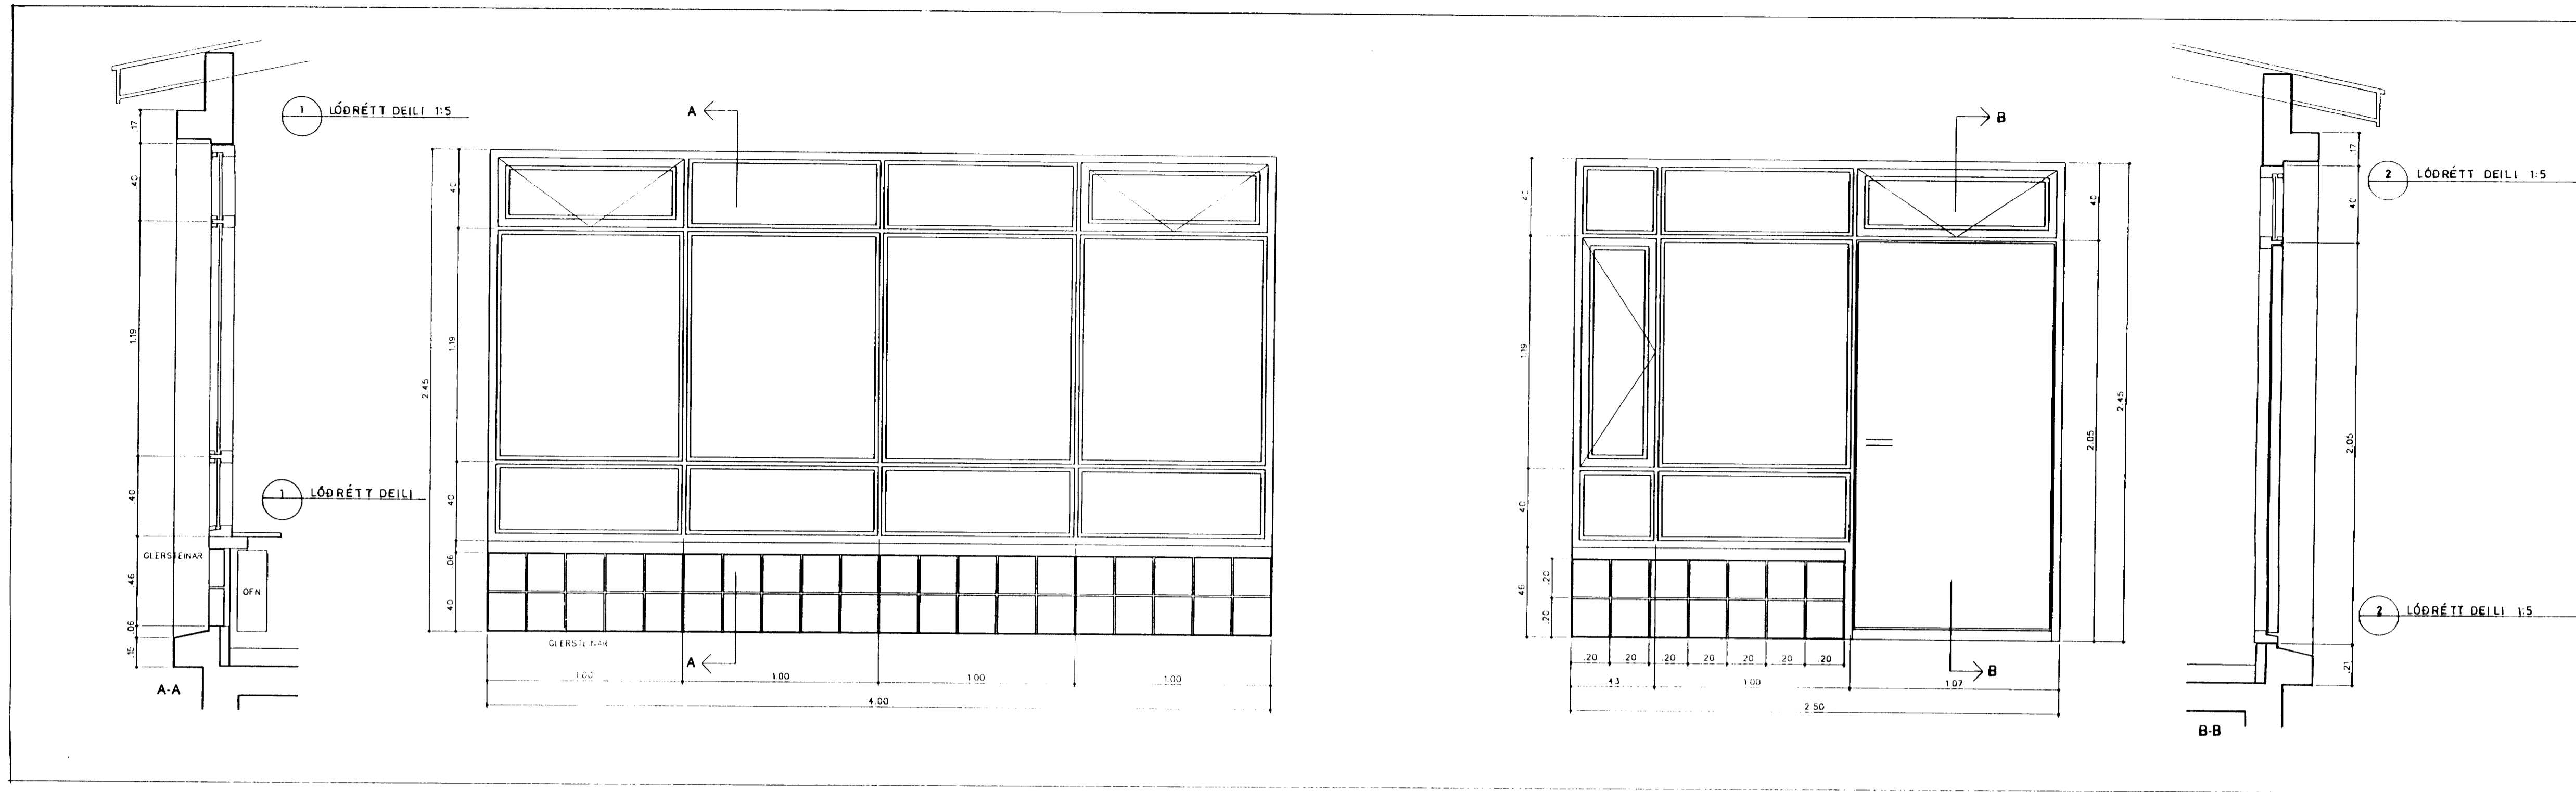

Sak
1-b 95
1084

GLUGGATEIKNING 1:20

SMÍÐAÐEILI 1:5

ÚTLIT 1:100

ATHUGASEMDIR:

SÓTT ER UM ÚTLITSBREYTINGU Á STOFUGLUGGA SEM SNIH Í SUDUR. GRUNNMÝND ER ÖBREYTT. STUÐST ER VÍÐ ÚTLITS- OG GLUGGATEIKNINGAR FRÁ HÚSNÆÐISSTOFUN RÍKISINS FRÁ JAN. 1966 ÖLL MÁL ATHUGIST Á STADNUM ÁÐUR EN SMÍÐI HEFST.

BRATTAGATA 20, ÚTLITSBREYTING Á STOFUGLUGGA

BREYTINGAR:
A
B
C

EFNI: ÚTLITSBREYTING Á GLUGGA Á SUDURHLID
KVARDI: 1:100, 1:20, 1:5

TEIKNAD: 1:C
DAGSETT: 18.05.1995

INDRO INDRIDI CANDI ARKITEKT FAI

Indriði Candi