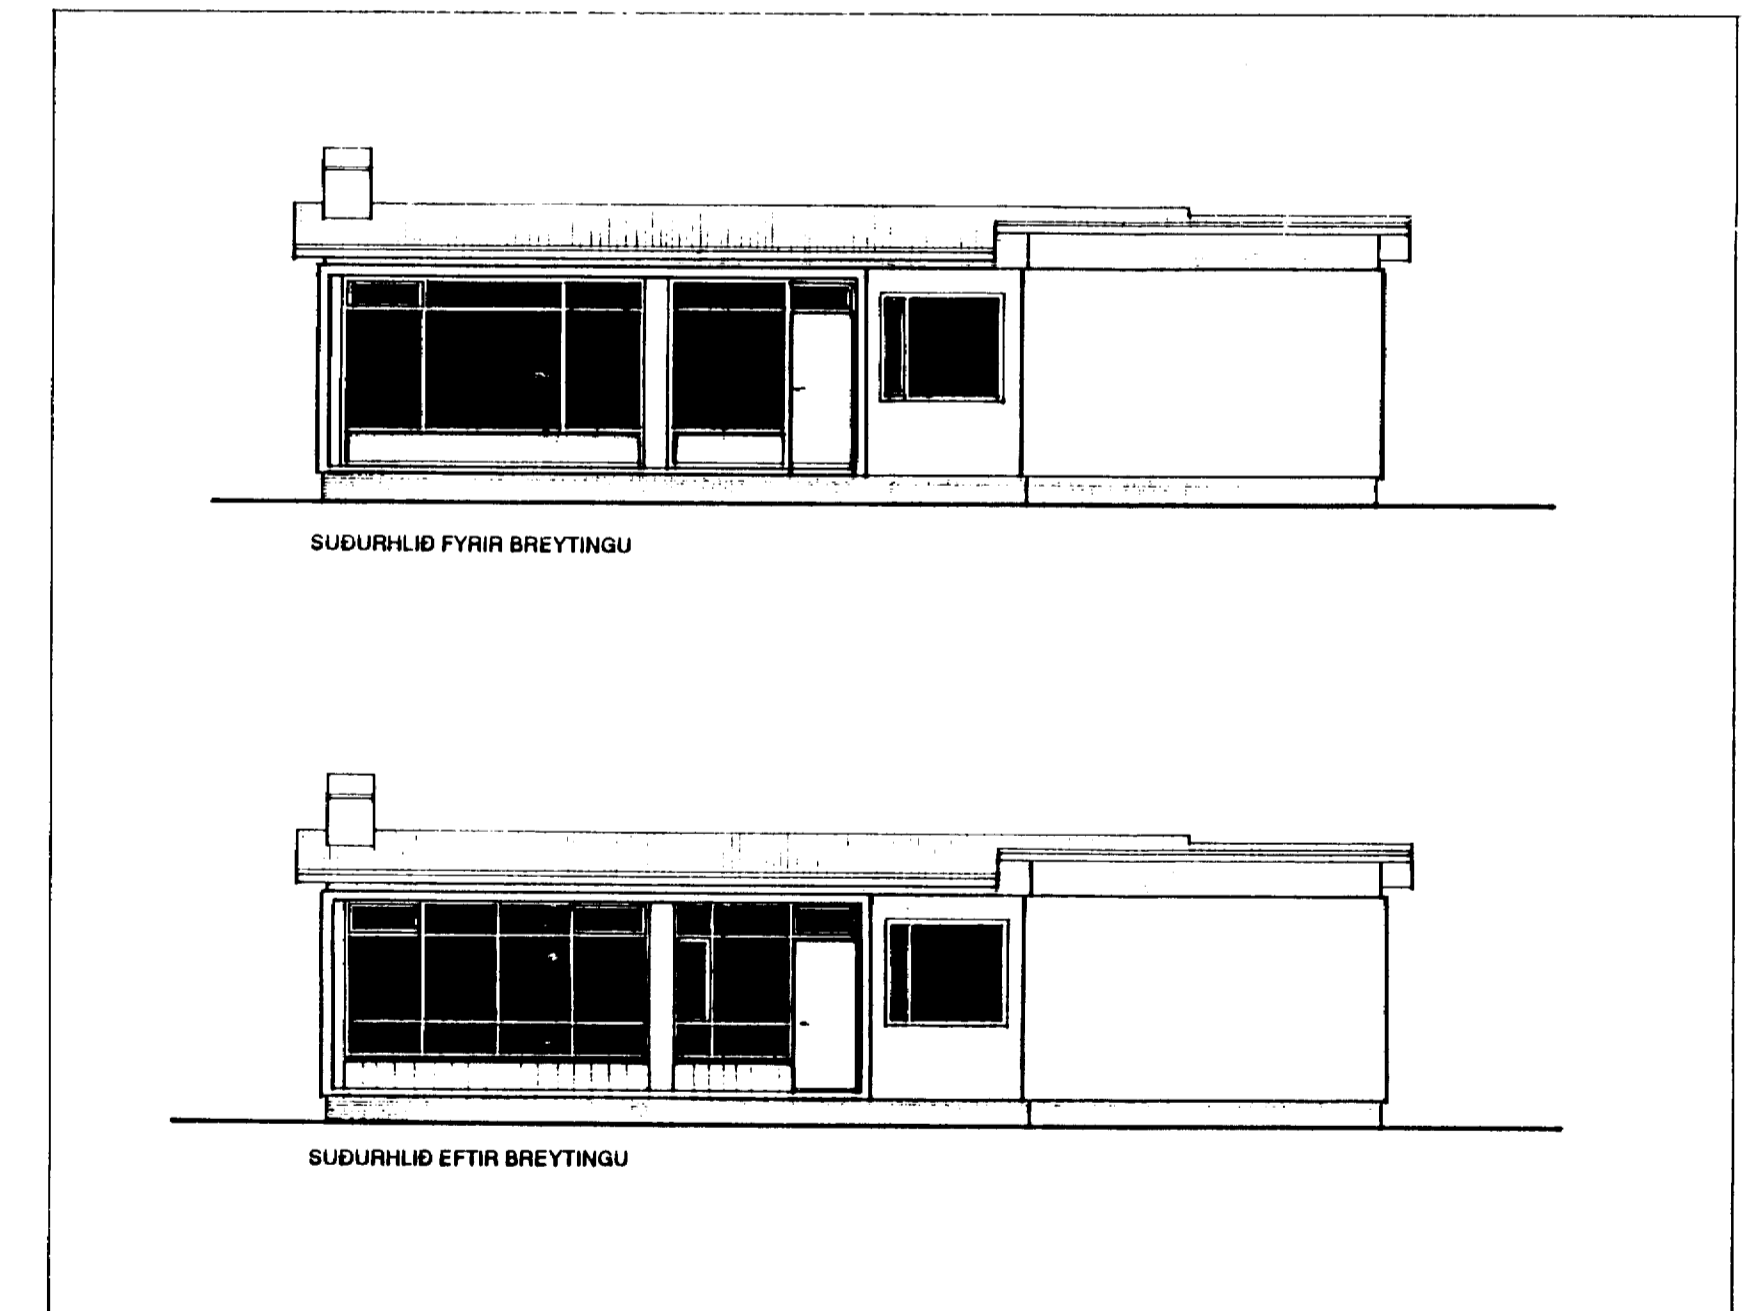

Sak
1-b 95
1084

GLUGGATEIKNING 1:20

SMÍÐAÐEILI 1:5

ÚTLIT 1:100

ATHUGASEMDIR:

SÓTT ER UM ÚTLITSBREYTINGU Á STOFUGLUGGA SEM SNIH Í SUDUR. GRUNNMÝND ER ÖBREYTT. STUÐST ER VÍÐ ÚTLITS- OG GLUGGATEIKNINGAR FRÁ HÚSNÆÐISSTOFUN RÍKISINS FRÁ JAN. 1966 ÖLL MÁL ATHUGIST Á STADNUM ÁÐUR EN SMÍÐI HEFST.

BRATTAGATA 20, ÚTLITSBREYTING Á STOFUGLUGGA

BREYTINGAR:
A
B
C

EFNI: ÚTLITSBREYTING Á GLUGGA Á SUDURHLID
KVARDI: 1:100, 1:20, 1:5

TEIKNAD: 1:C
DAGSETT: 18.05.1995

INDRO INDRIDI CANDI ARKITEKT FAI

Indriði Candi