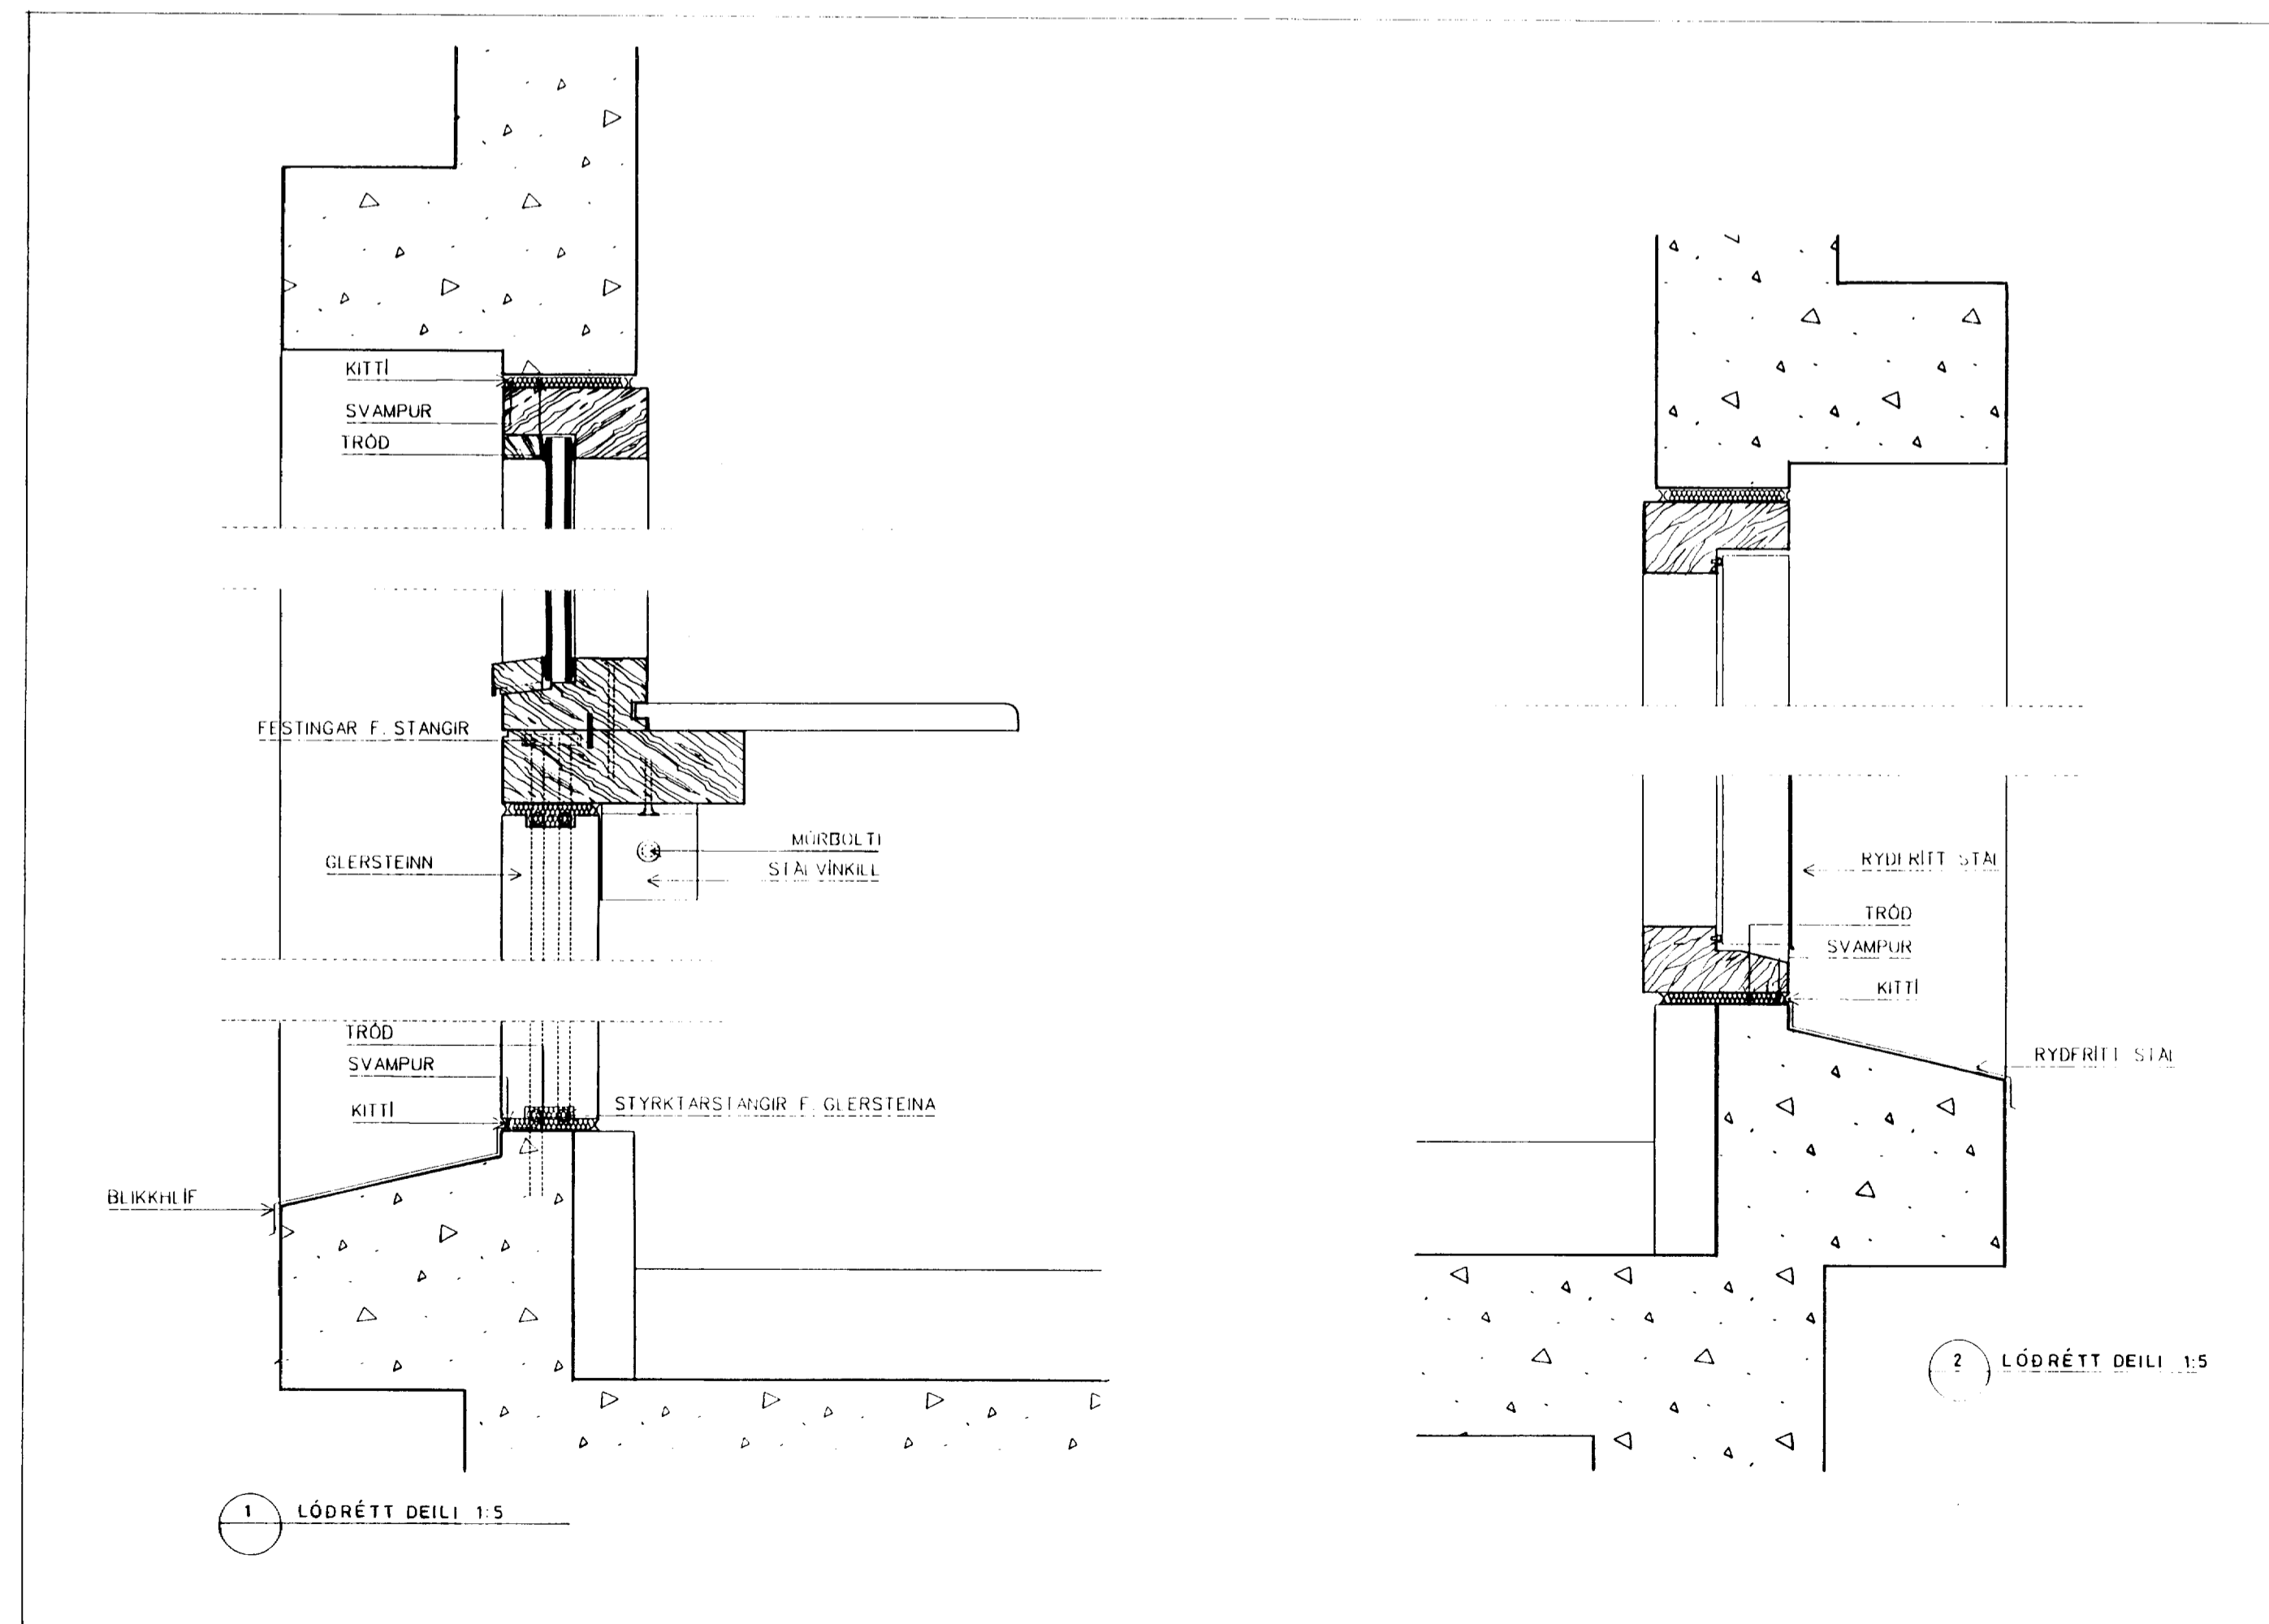

Sak
1-b 95
1084

GLUGGATEIKNING 1:20

SMÍÐAÐEILI 1:5

ÚTLIT 1:100

ATHUGASEMDIR:

SÓTT ER UM ÚTLITSBREYTINGU Á STOFUGLUGGA SEM SNIH Í SUDUR. GRUNNMÝND ER ÖBREYTT. STUÐST ER VÍÐ ÚTLITS- OG GLUGGATEIKNINGAR FRÁ HÚSNÆÐISSTOFUN RÍKISINS FRÁ JAN. 1966 ÖLL MÁL ATHUGIST Á STADNUM ÁÐUR EN SMÍÐI HEFST.

BRATTAGATA 20, ÚTLITSBREYTING Á STOFUGLUGGA

BREYTINGAR:
A
B
C

EFNI: ÚTLITSBREYTING Á GLUGGA Á SUDURHLID
KVARDI: 1:100, 1:20, 1:5

TEIKNAD: 1:C
DAGSETT: 18.05.1995

INDRO INDRIDI CANDI ARKITEKT FAI

Indriði Candi