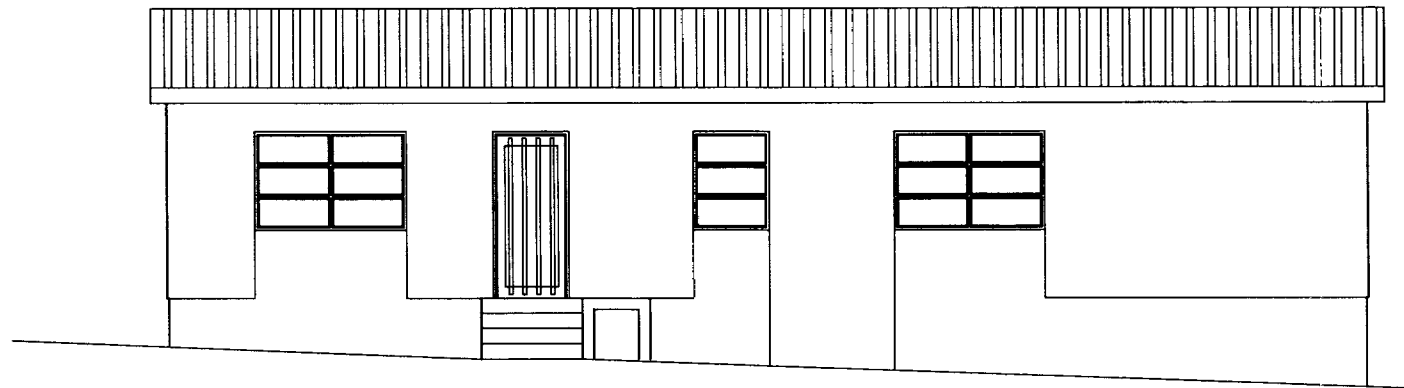

VESTURHLIÐ M=1:100

NORÐURHLIÐ M=1:100

AUSTURHLIÐ M=1:100

SUÐURHLIÐ M=1:100

verkheiti BRÖTTUGATA 19 VESTMANNAEYJU

verkefni GLUGGABREYTINGAR

málkv. 1:100 hannað teiknað FA