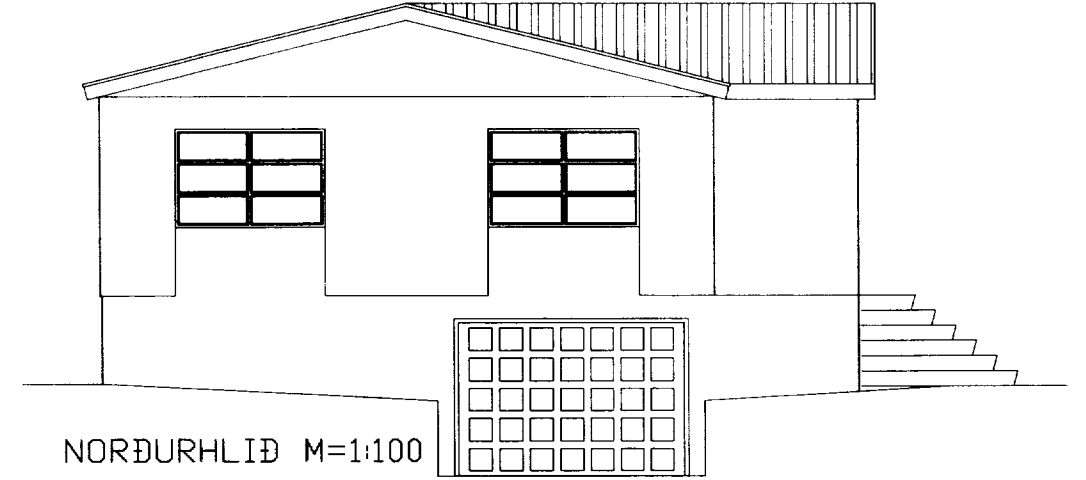

VESTURHLIÐ M=1:100

NORÐURHLIÐ M=1:100

AUSTURHLIÐ M=1:100

SUÐURHLIÐ M=1:100

verkheiti BRÖTTUGATA 19 VESTMANNAEYJU

verkefni GLUGGABREYTINGAR

málkv. 1:100 hannað teiknað FA