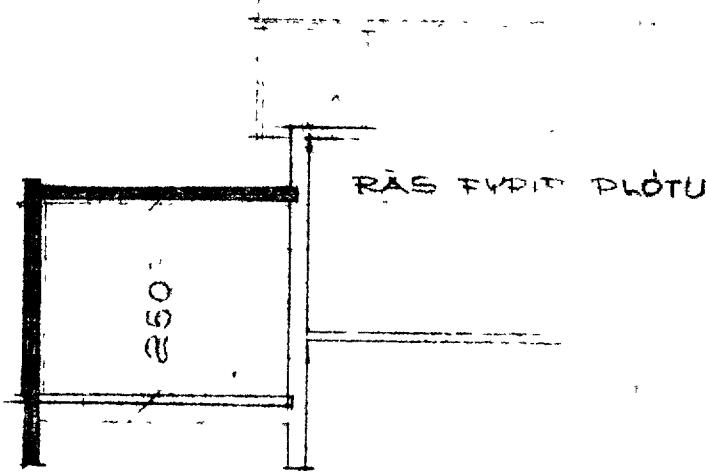

3 LÖG PAPP
14 cm JÄRNETT STEINSTEYPA
5 cm PLASTEINANGRUN LOFTPÄSIR
VIRNET + MURHÚD

VESTURHLIÐ

10 cm STEINSTEYPA - PLAST
20 cm GRÖFHÖL
SKURDUR A-A 1:100

SLIÐURHLIÐ

NORÐURHLIÐ

GRUNNMYND 1:100

BRÁTTAGATA

Afstöðumynd 1:500