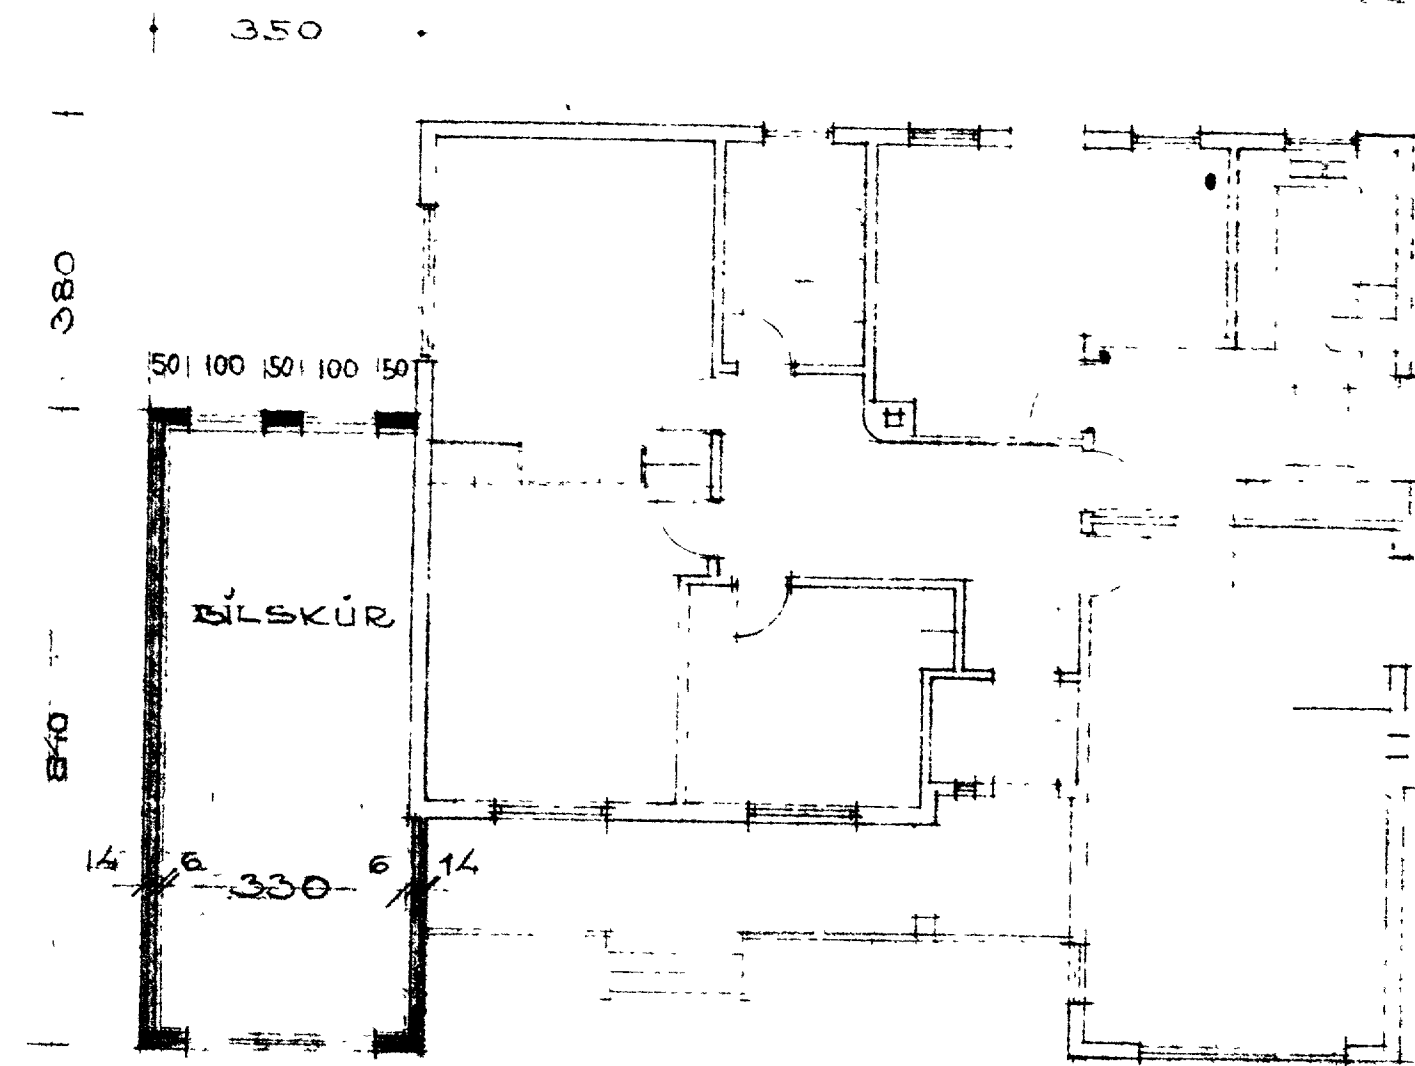

3 LÖG PAPP
14 cm JÄRNETT STEINSTEYPA
5 cm PLASTEINANGRUN LOFTPÄSIR
VIRNET + MURHÚD

VESTURHLIÐ

10 cm STEINSTEYPA - PLAST
20 cm GRÖFHÖL
SKURDUR A-A 1:100

SLIÐURHLIÐ

NORÐURHLIÐ

GRUNNMYND 1:100

BRÁTTAGATA

Afstöðumynd 1:500