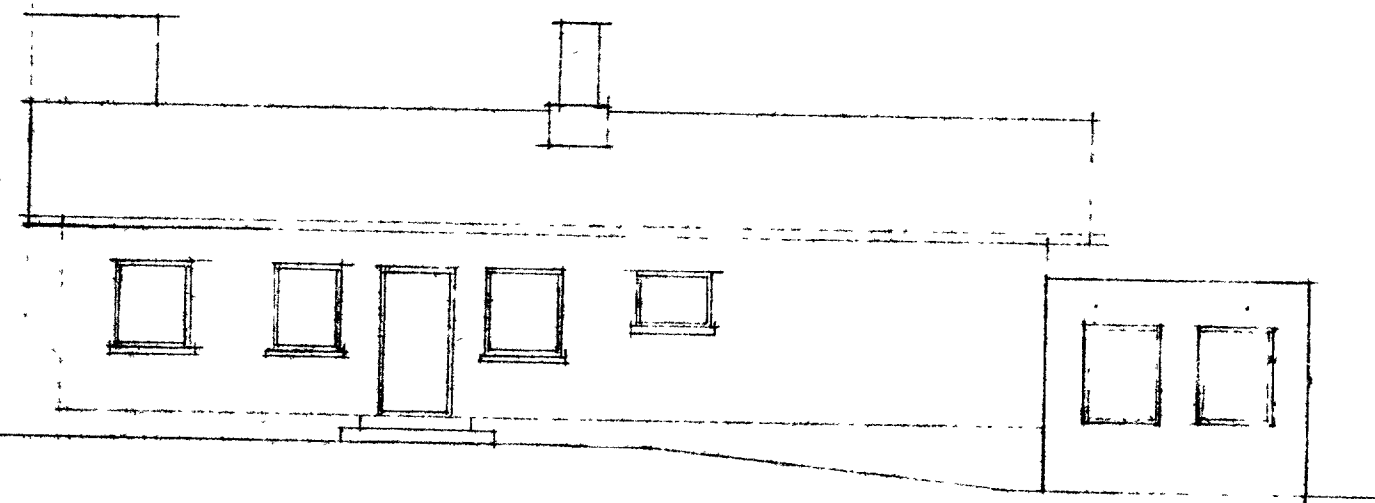

3 LÖG PAPP
14 cm JÄRNETT STEINSTEYPA
5 cm PLASTEINANGRUN LOFTPÄSIR
VIRNET + MURHÚD

VESTURHLIÐ

10 cm STEINSTEYPA - PLAST
20 cm GRÖFHÖL
SKURDUR A-A 1:100

SLIÐURHLIÐ

NORÐURHLIÐ

GRUNNMYND 1:100

BRÁTTAGATA

Afstöðumynd 1:500