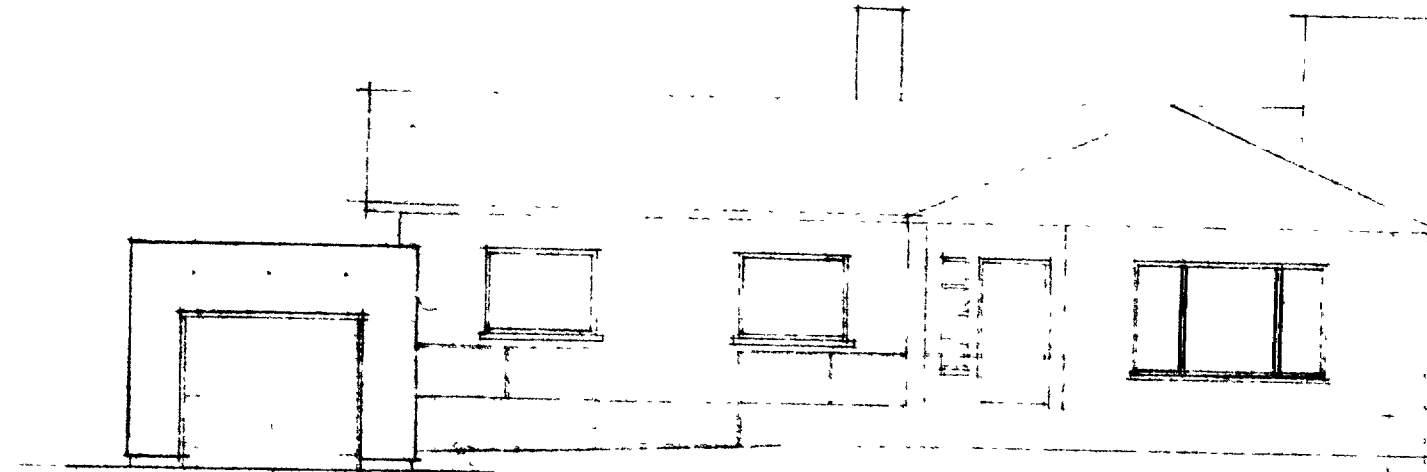

3 LÖG PAPP
14 cm JÄRNETT STEINSTEYPA
5 cm PLASTEINANGRUN LOFTPÄSIR
VIRNET + MURHÚD

VESTURHLIÐ

10 cm STEINSTEYPA - PLAST
20 cm GRÖFHÖL
SKURDUR A-A 1:100

SLIÐURHLIÐ

NORÐURHLIÐ

GRUNNMYND 1:100

BRÁTTAGATA

Afstöðumynd 1:500