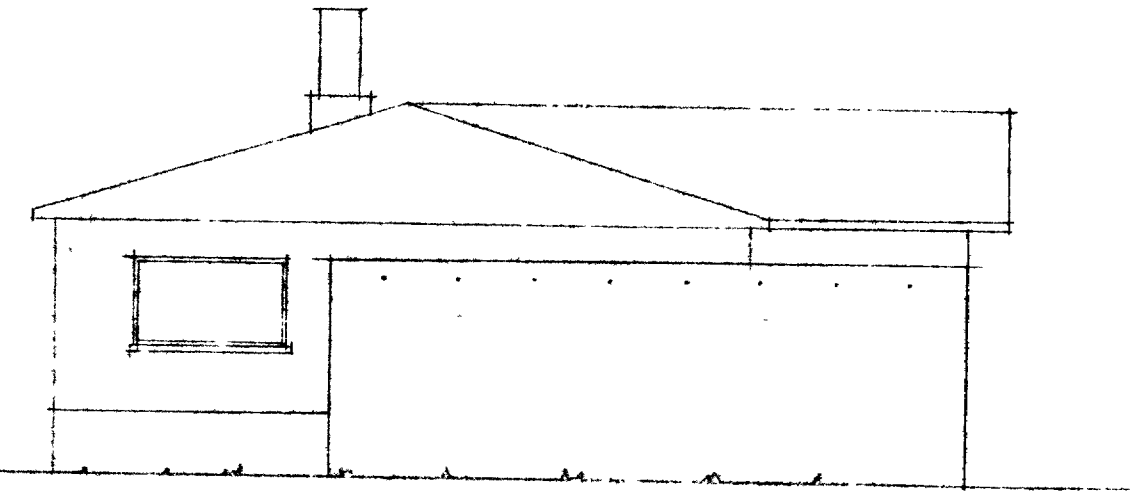

3 LÖG PAPP
14 cm JÄRNETT STEINSTEYPA
5 cm PLASTEINANGRUN LOFTPÄSIR
VIRNET + MURHÚD

VESTURHLIÐ

10 cm STEINSTEYPA - PLAST
20 cm GRÖFHÖL
SKURDUR A-A 1:100

SLIÐURHLIÐ

NORÐURHLIÐ

GRUNNMYND 1:100

BRÁTTAGATA

Afstöðumynd 1:500