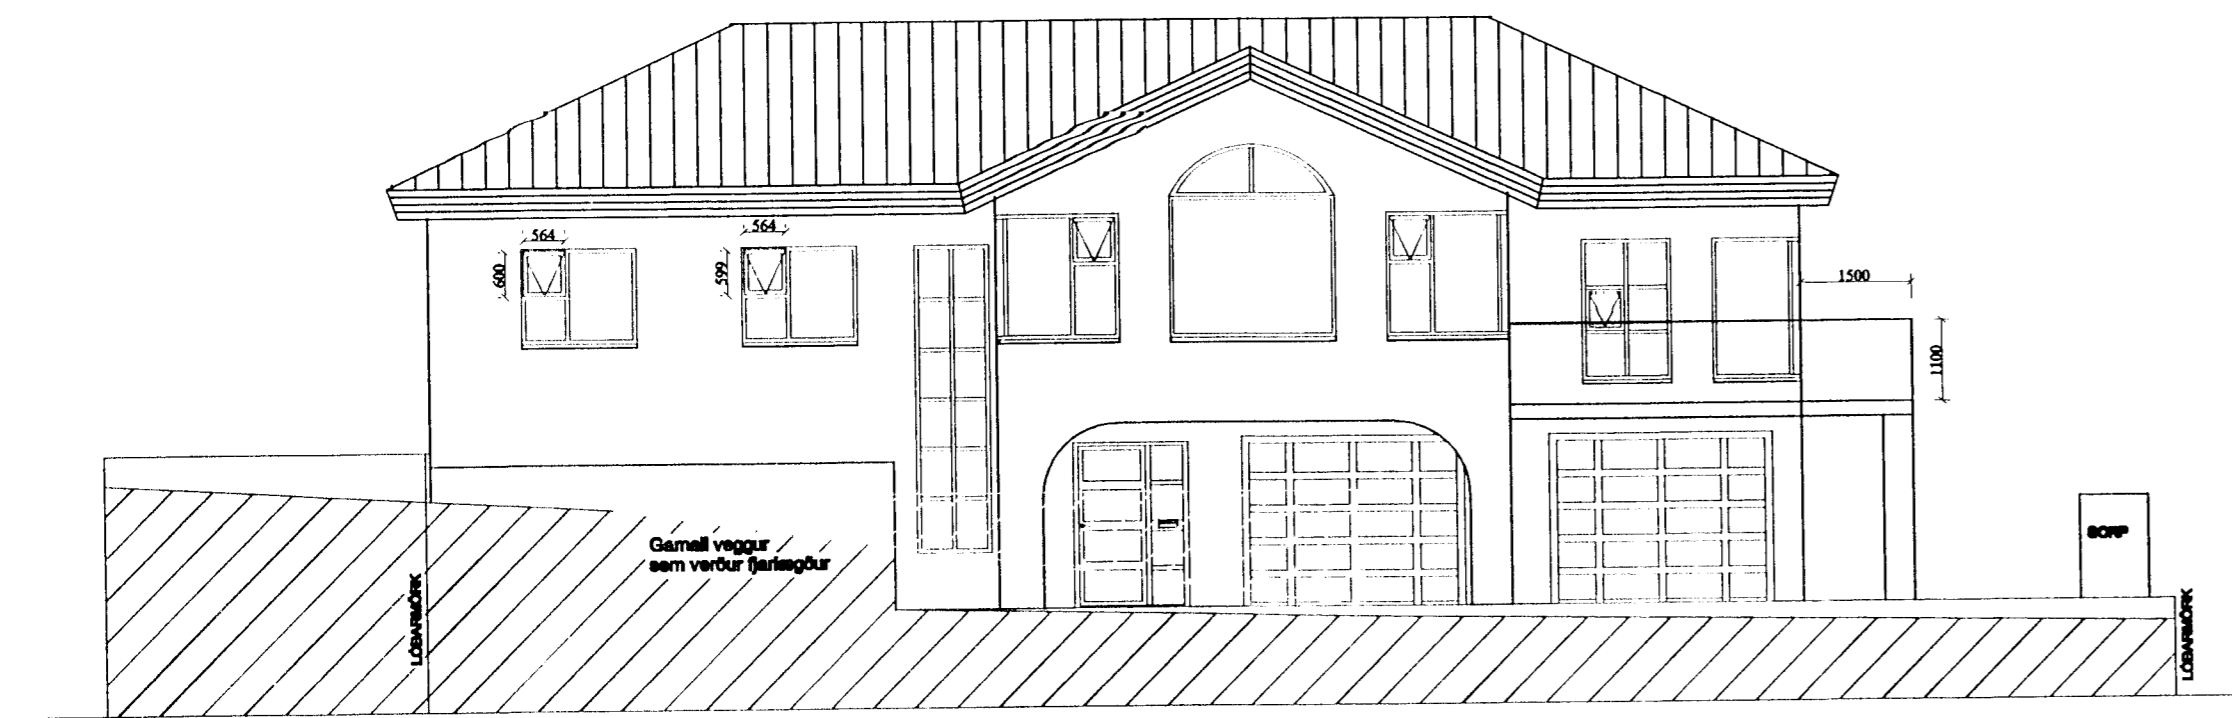

SAUNNVIÐARFRYNGINGARFRÉTTIÐ  
8 OKT 2009  
Sjóns- og  
FRV

AUSTURHLIÐ 1:100

NORÐURHLIÐ 1:100

VESTURHLIÐ 1:100

SUÐURHLIÐ 1:100

NR	DAGS.	BREYTING
A		
B		
C		
D		
E		
F		
G		
H		

SKÝRINGAR

**Teiknistofa PZ ehf**  
Ráðgjafarverkfræðipjónusta