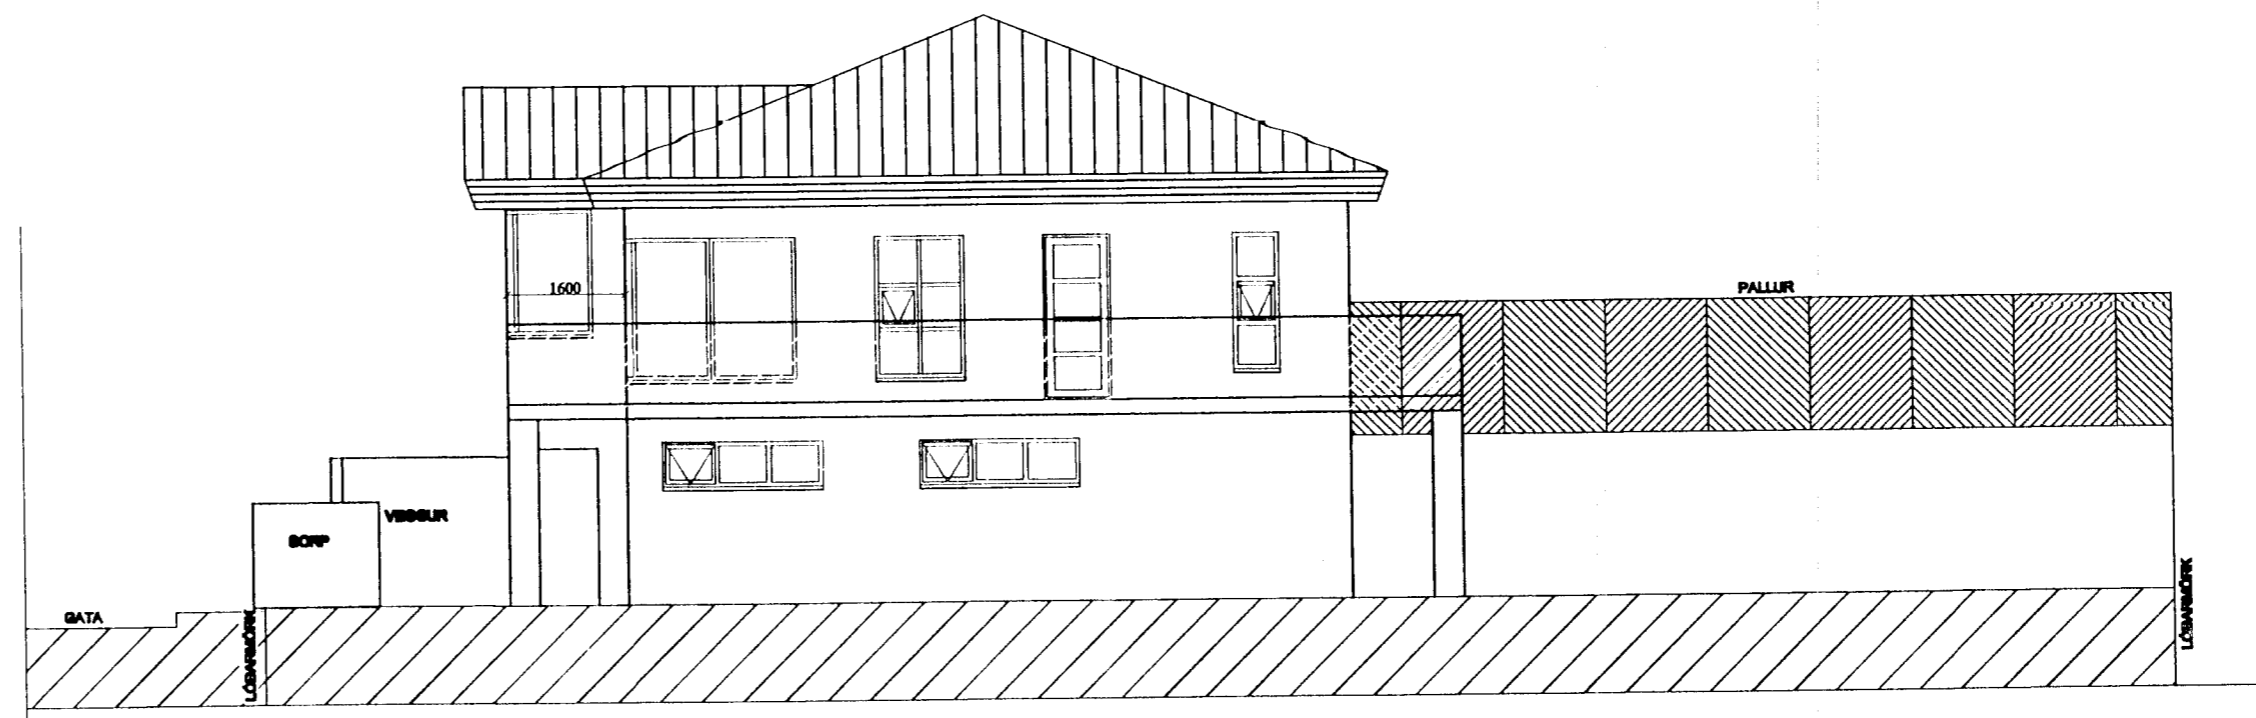

SAUNNVIÐARFRYNGINGARFRÉTTIÐ  
8 OKT 2009  
Sjóns- og  
FRV

AUSTURHLIÐ 1:100

NORÐURHLIÐ 1:100

VESTURHLIÐ 1:100

SUÐURHLIÐ 1:100

NR	DAGS.	BREYTING
A		
B		
C		
D		
E		
F		
G		
H		

SKÝRINGAR

**Teiknistofa PZ ehf**  
Ráðgjafarverkfræðipjónusta