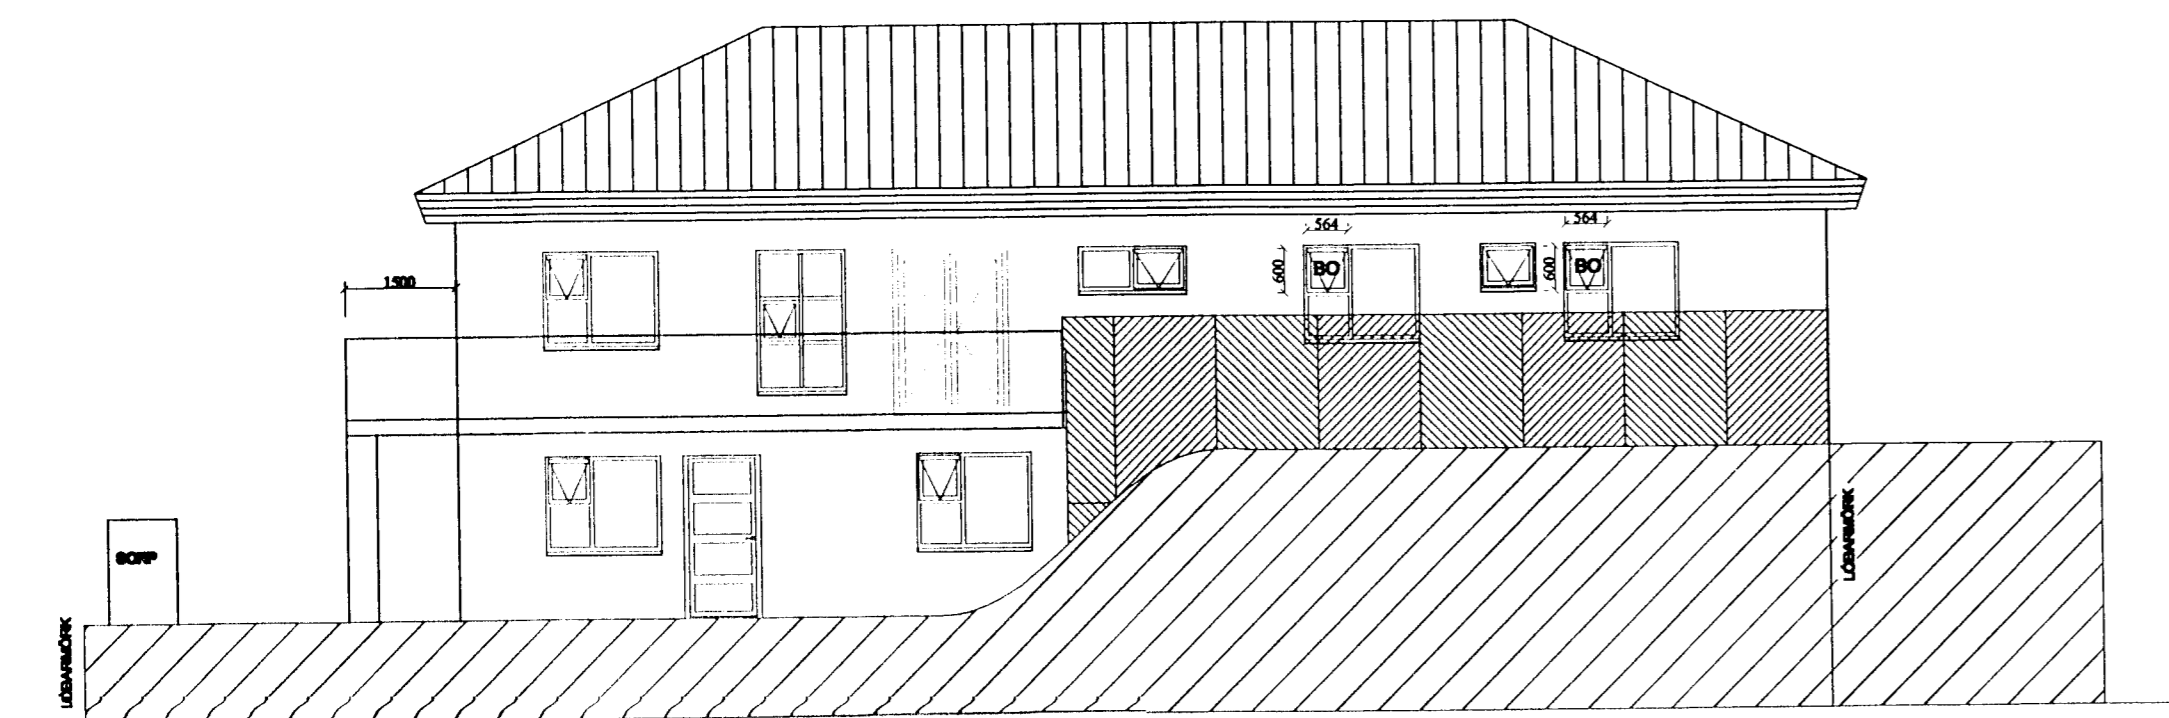

SAUNNVIÐARFRYNGINGARFRÉTTIÐ  
8 OKT 2009  
Sjóns- og  
FRV

AUSTURHLIÐ 1:100

NORÐURHLIÐ 1:100

VESTURHLIÐ 1:100

SUÐURHLIÐ 1:100

NR	DAGS.	BREYTING
A		
B		
C		
D		
E		
F		
G		
H		

SKÝRINGAR

**Teiknistofa PZ ehf**  
Ráðgjafarverkfræðipjónusta