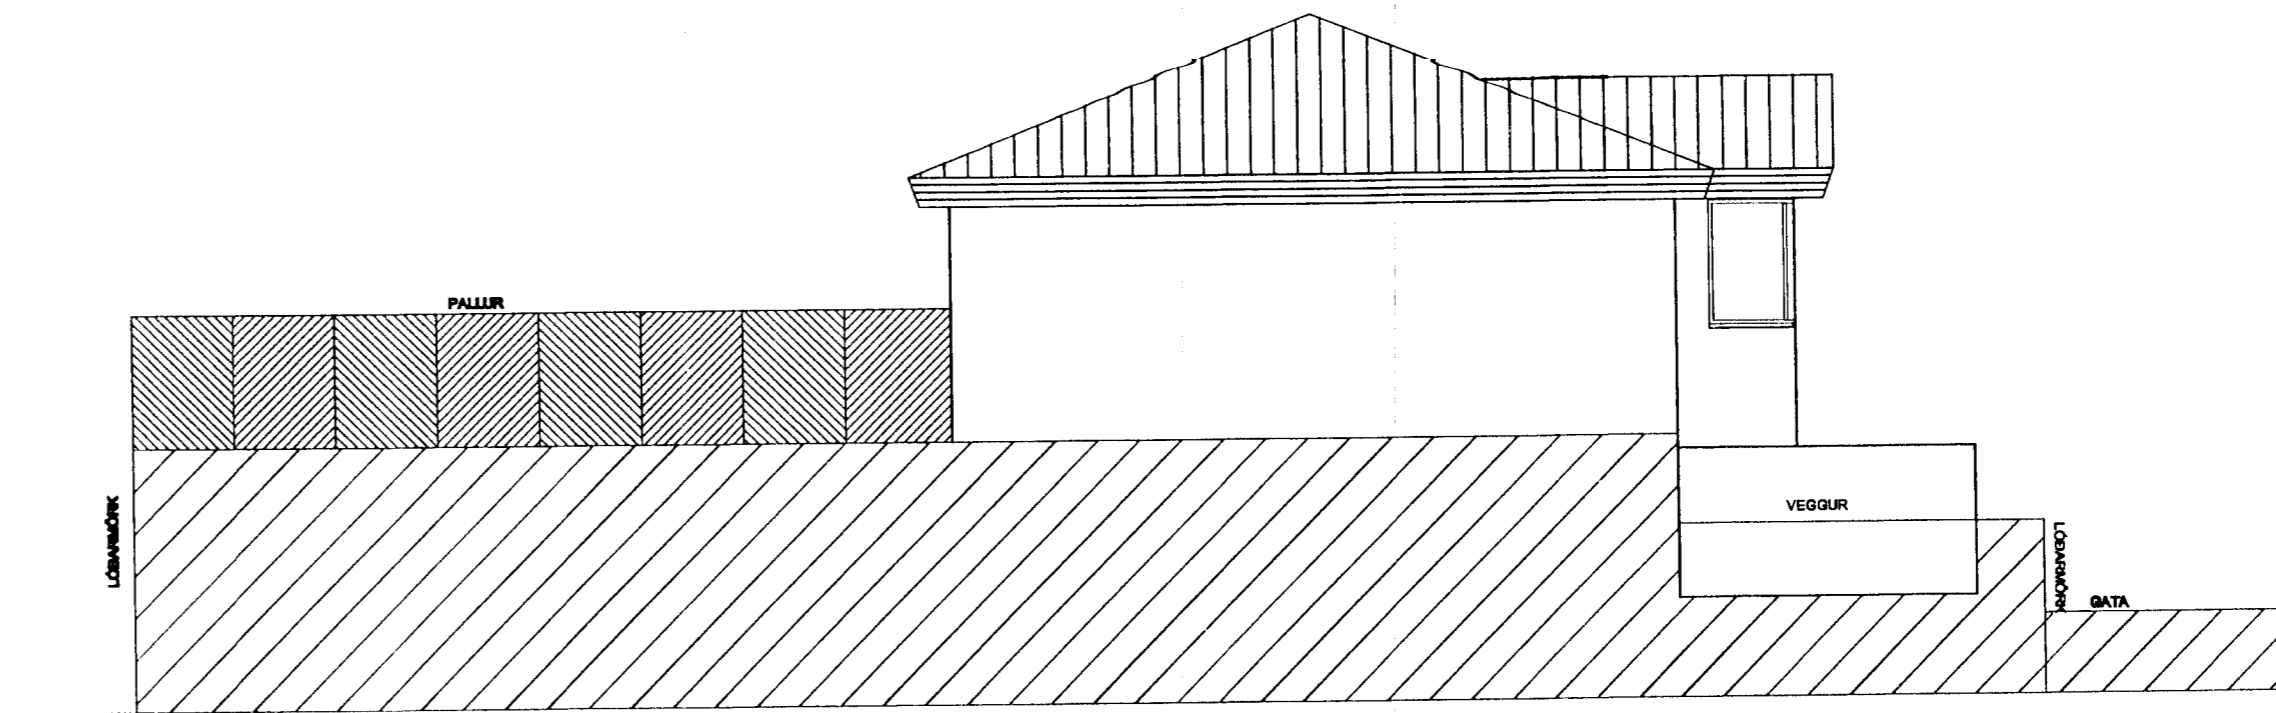

SAUNNVIÐARFRYNGINGARFRÉTTIÐ  
8 OKT 2009  
Sjóns- og  
FRV

AUSTURHLIÐ 1:100

NORÐURHLIÐ 1:100

VESTURHLIÐ 1:100

SUÐURHLIÐ 1:100

NR	DAGS.	BREYTING
A		
B		
C		
D		
E		
F		
G		
H		

SKÝRINGAR

**Teiknistofa PZ ehf**  
Ráðgjafarverkfræðipjónusta