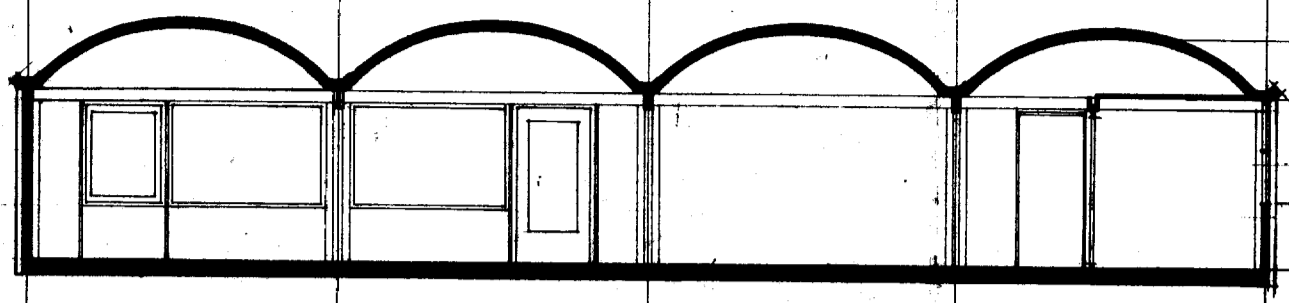

1039

SNITT A-A

SNITT B-B

3100 + 1350 + 800 + 3050

3150 + 7000 + 1360 + 3150

PLAN

SÍTUDAGSTJONSPLAN

BRATTAGATA

SUN HOUSE AS 110

ENEBOGÍG KRISTÍNN SIGURDSSON, VESTMANNAEYAR

PLAN - SNITT
MÁL 1:100
SÍTUDAGSTJONSPLAN
MÁL 1:500

BR. AREAL: 167.25 M²
DATO: 20.6.-74

01/09