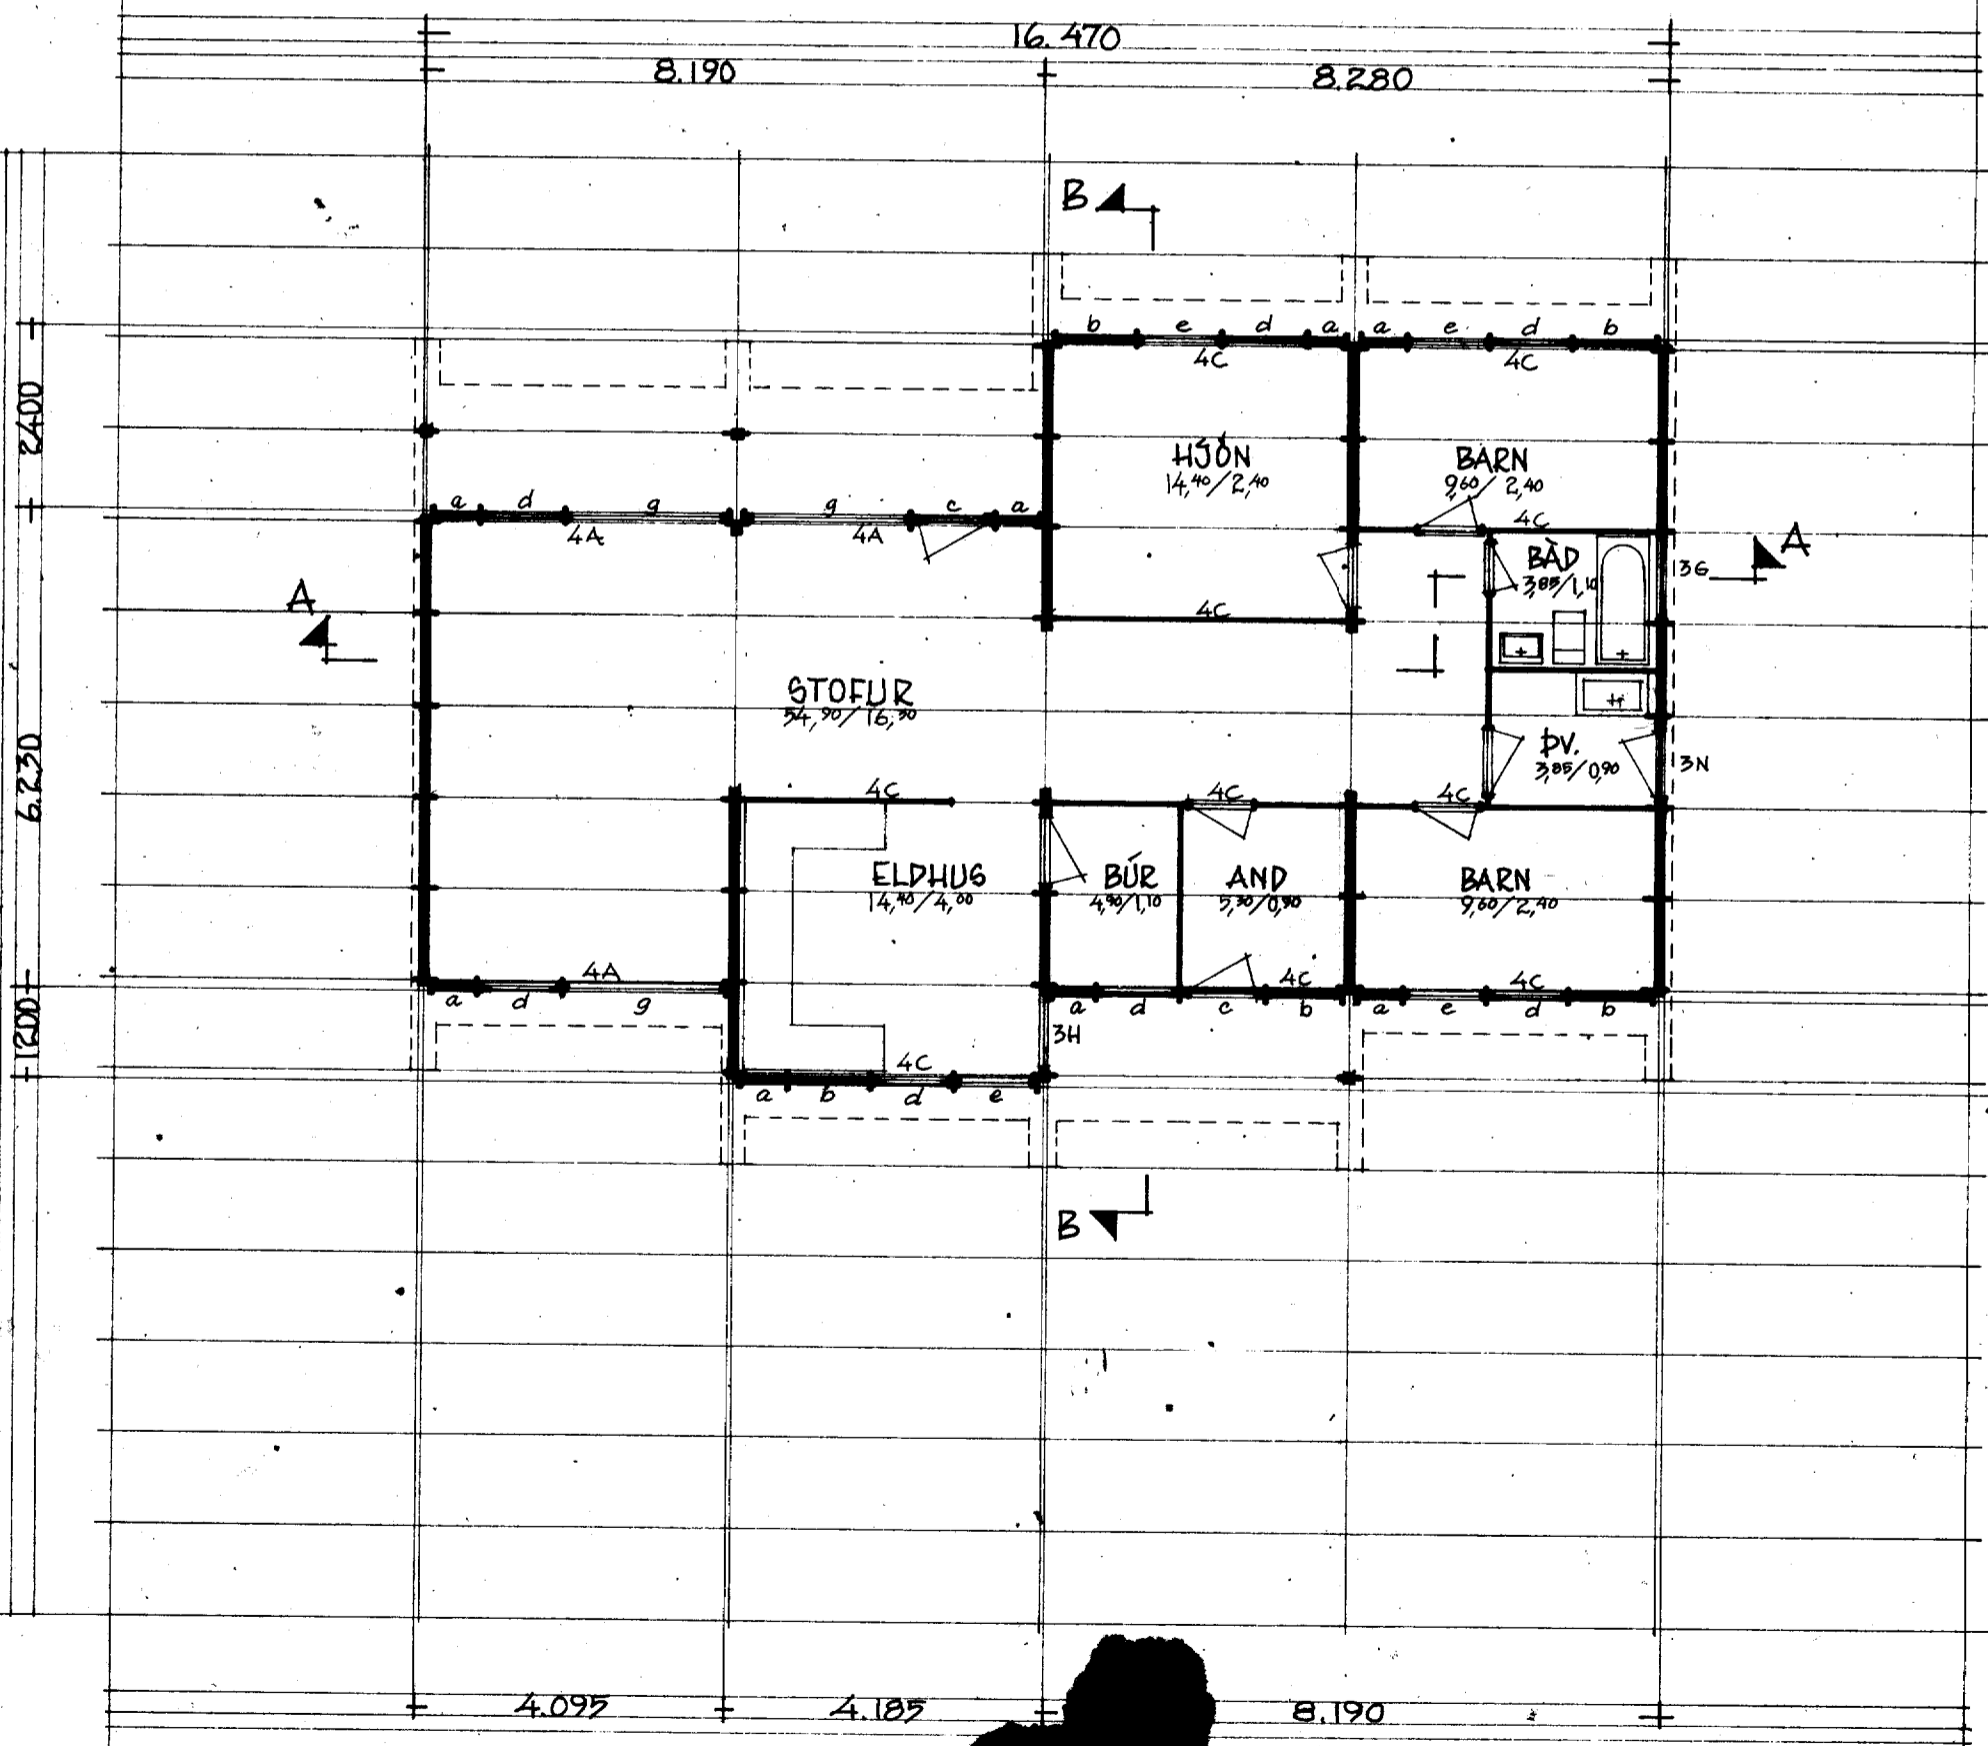

1039

SNITT A-A

SNITT B-B

3100 + 1350 + 800 + 3050

3150 + 7000 + 1360 + 3150

PLAN

SÍTUDAGSTJONSPLAN

BRATTAGATA

SUN HOUSE AS 110

ENEBOGÍG KRISTÍNN SIGURDSSON, VESTMANNAEYAR

PLAN - SNITT
MÁL 1:100
SÍTUDAGSTJONSPLAN
MÁL 1:500

BR. AREAL: 167.25 M²
DATO: 20.6.-74

01/09