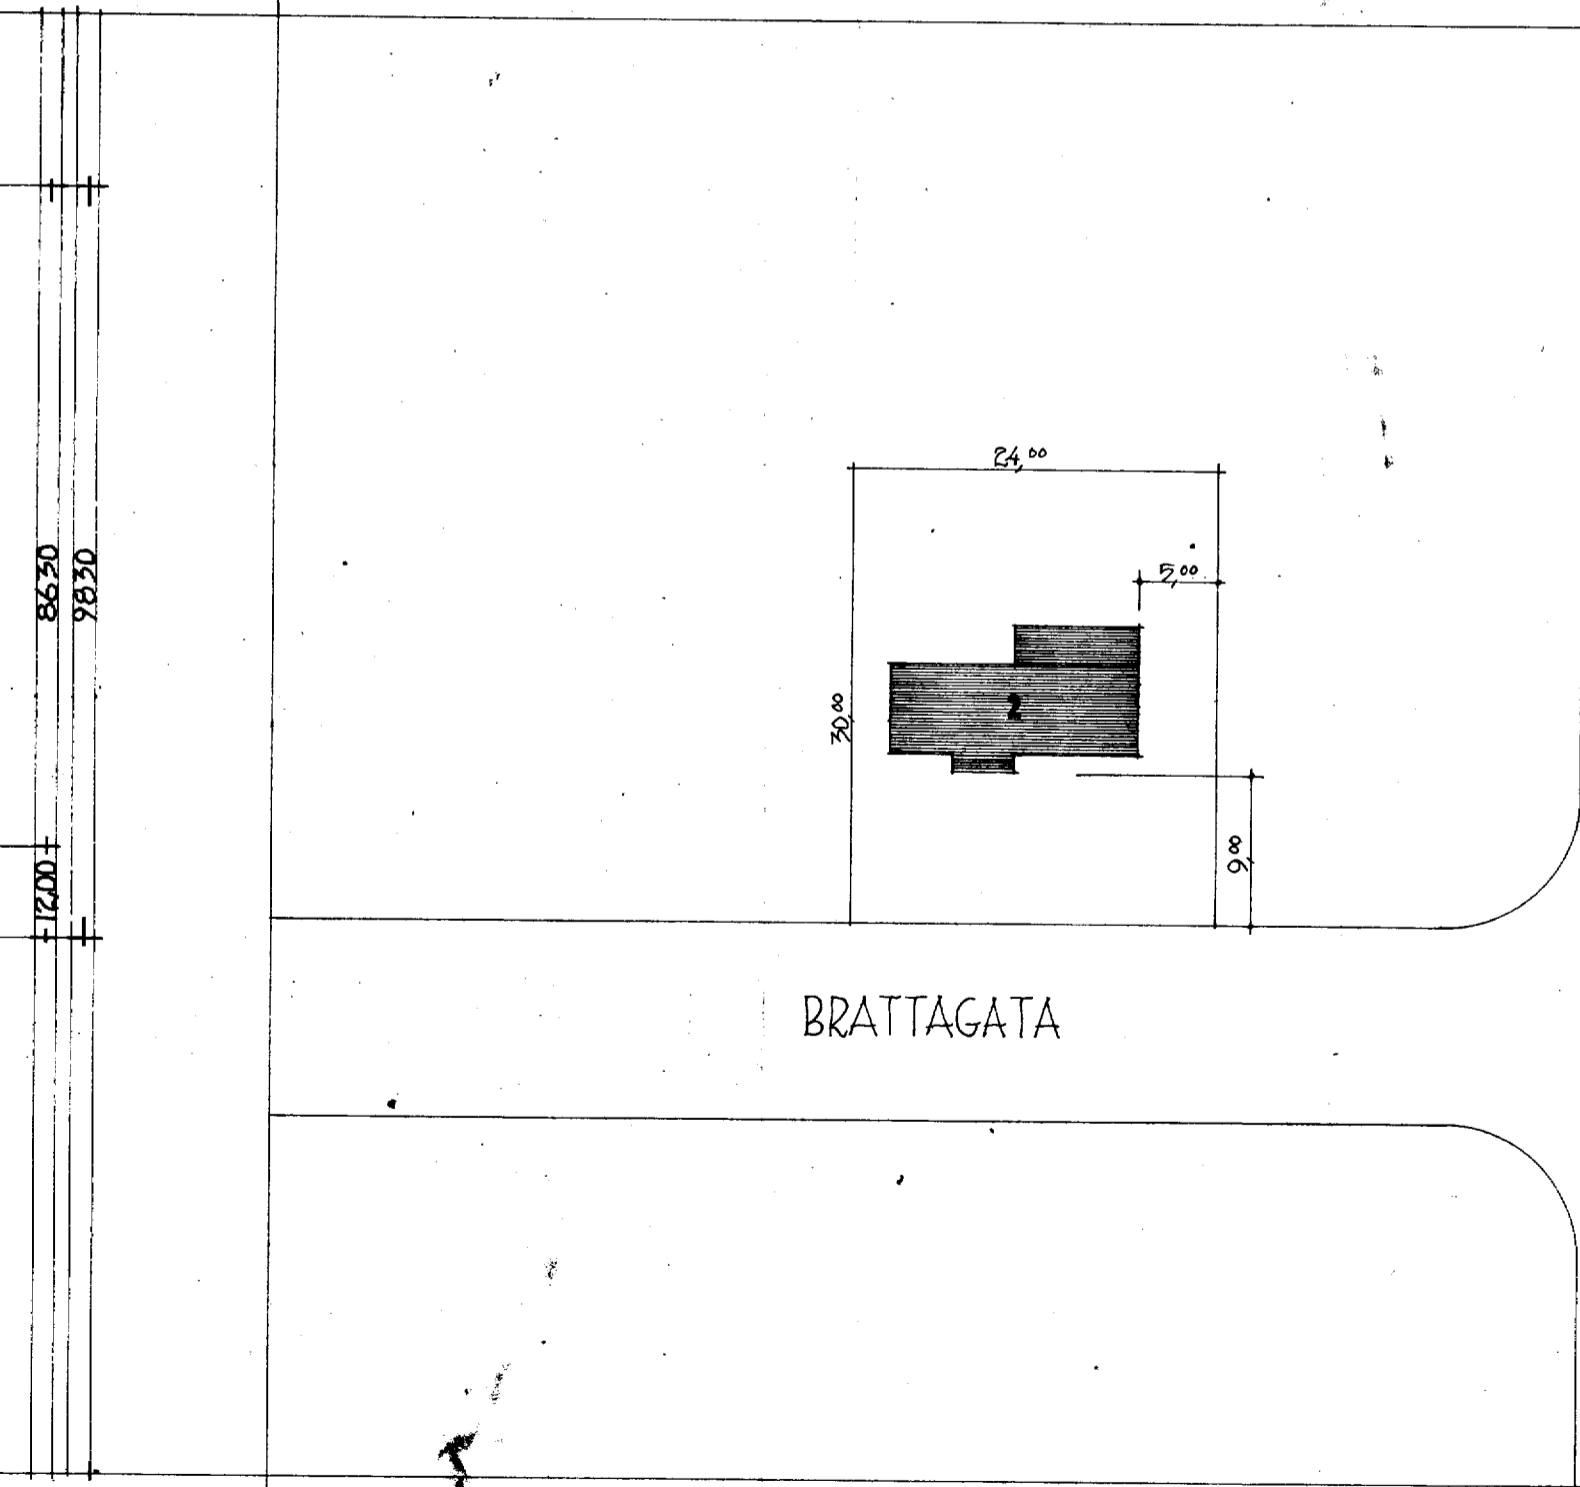

1039

SNITT A-A

SNITT B-B

3100 + 1350 + 800 + 3050

3150 + 7000 + 1360 + 3150

PLAN

SÍTUDAGSTJONSPLAN

BRATTAGATA

SUN HOUSE AS 110

ENEBOGÍG KRISTÍNN SIGURDSSON, VESTMANNAEYAR

PLAN - SNITT
MÁL 1:100
SÍTUDAGSTJONSPLAN
MÁL 1:500

BR. AREAL: 167.25 M²
DATO: 20.6.-74

01/09