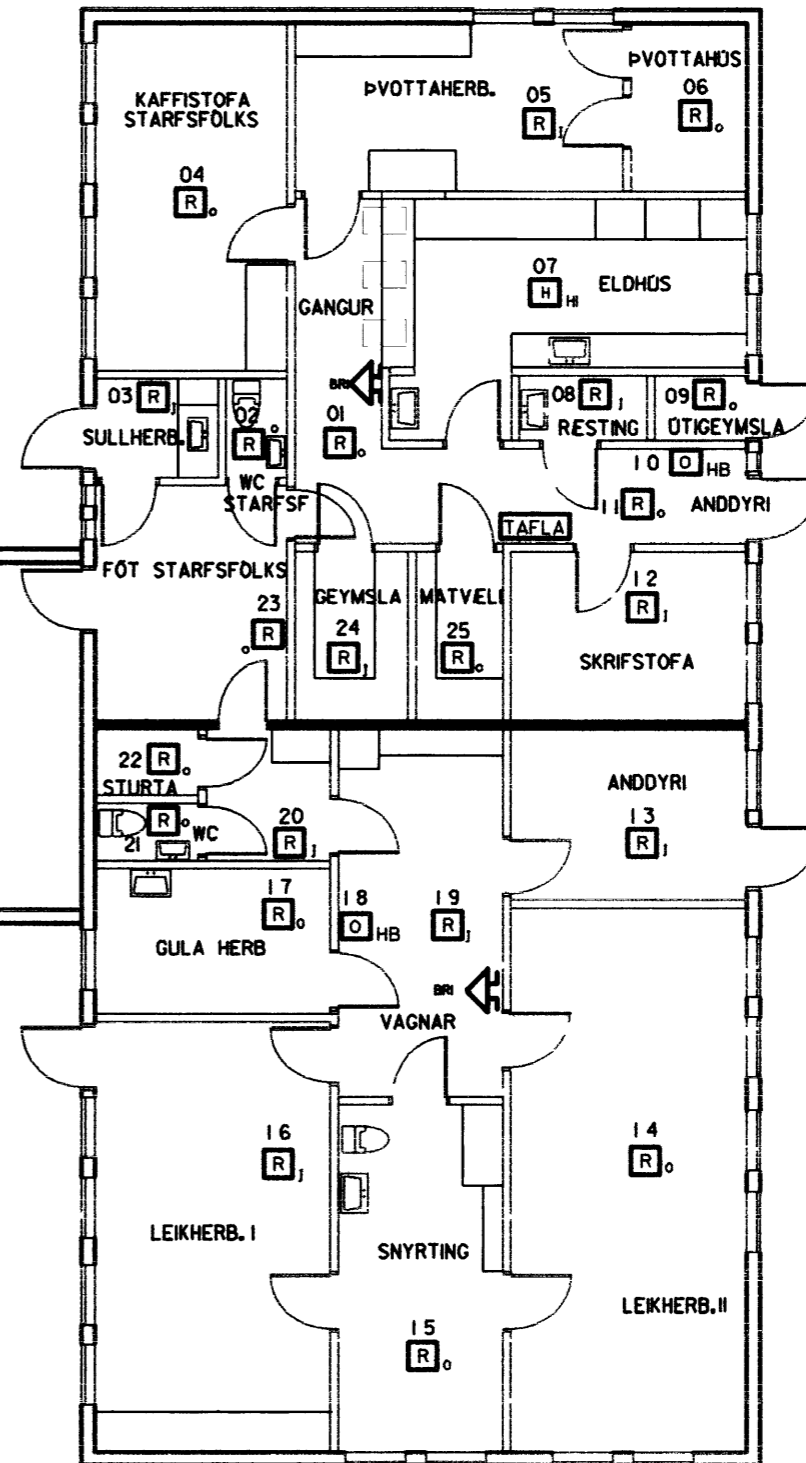

GULADEILD

STARFSMANNAADSTADA

- R<sub>J</sub> JÓNISKUR REYKSKYNJARI
- R<sub>O</sub> OPTÍSKUR REYKSKYNJARI
- H<sub>HI</sub> HITASKYNJARI
- O<sub>HB</sub> HANDBODI - HED 1800 MM
- BRI BRUNASIRENA - HED 2500 MM