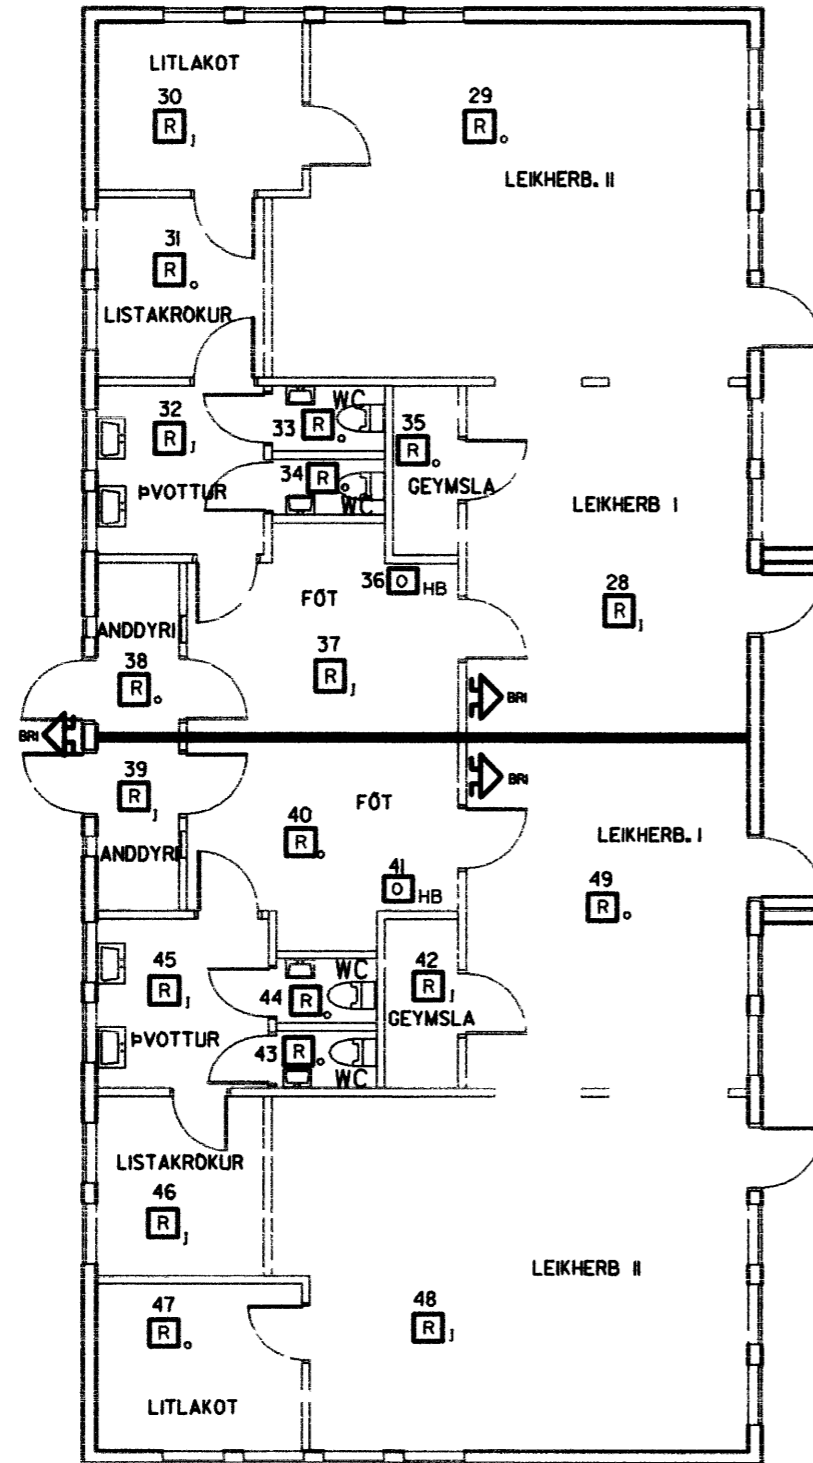

GULADEILD

STARFSMANNAADSTADA

- R<sub>J</sub> JÓNISKUR REYKSKYNJARI
- R<sub>O</sub> OPTÍSKUR REYKSKYNJARI
- H<sub>HI</sub> HITASKYNJARI
- O<sub>HB</sub> HANDBODI - HED 1800 MM
- BRI BRUNASIRENA - HED 2500 MM