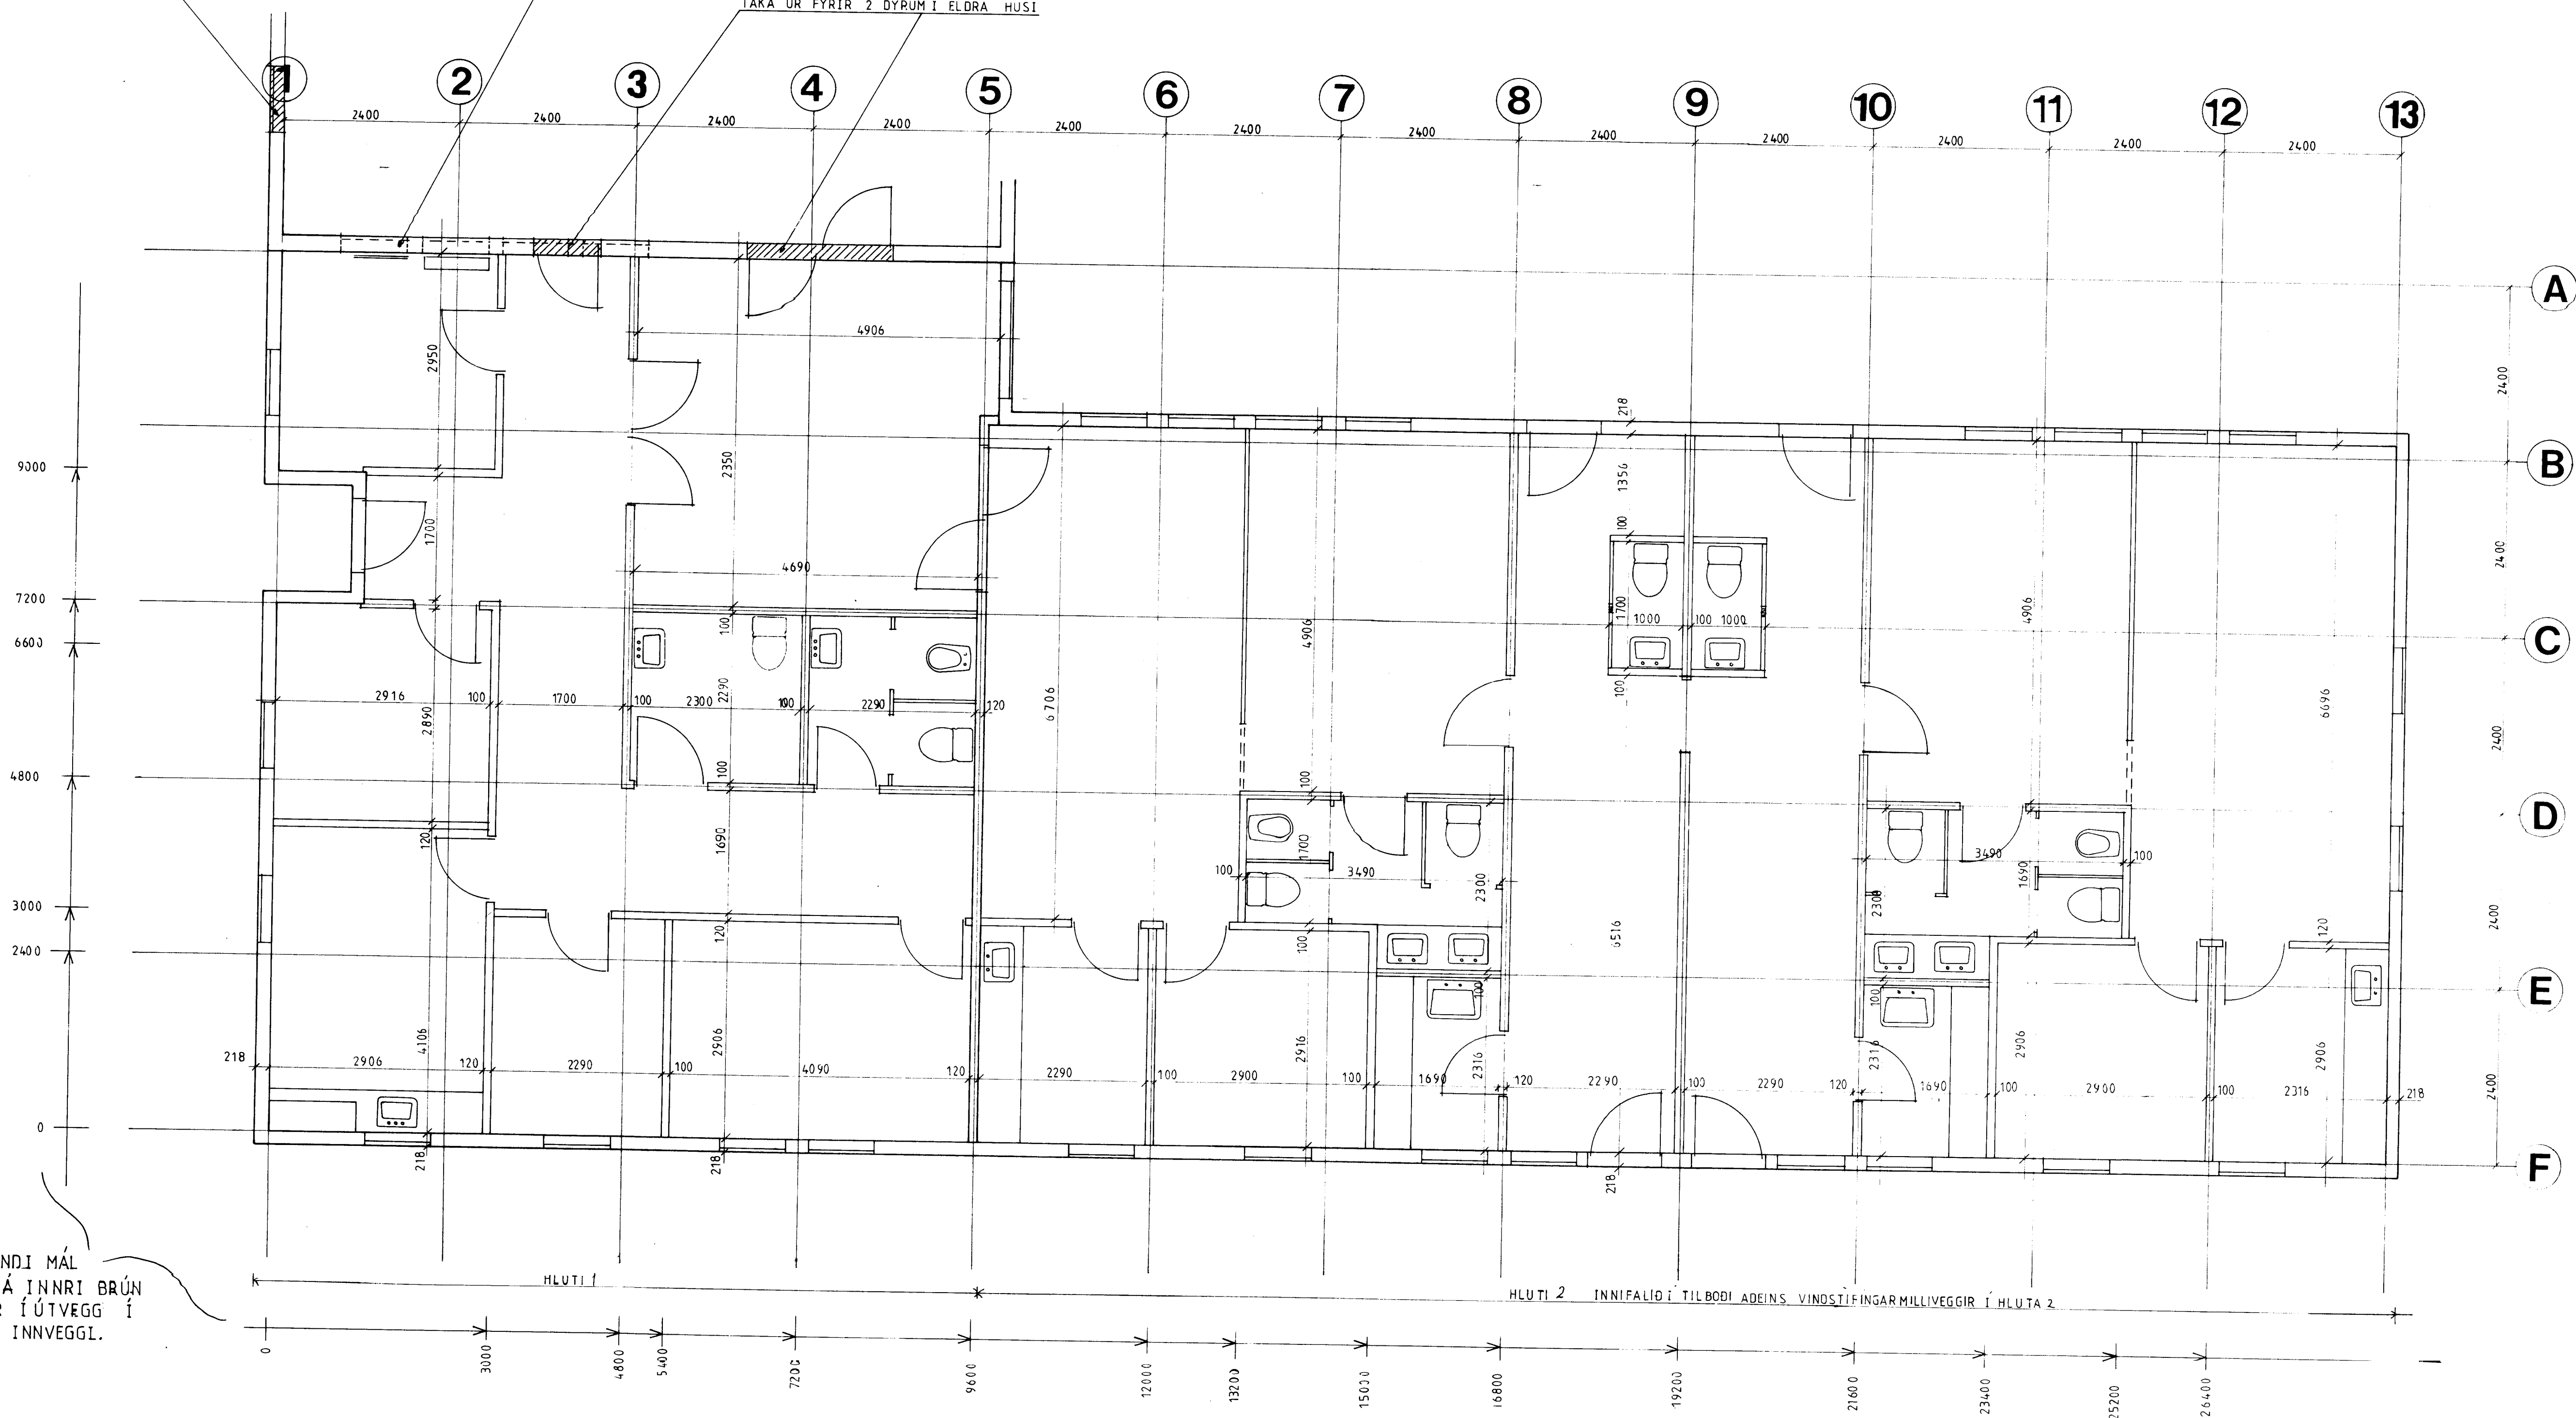

FJARLÆGJA STANDANDI KLÆÐNINGU Á ELDRA HÚSI

FJARLÆGJA 4 GLUGGA Í ELÐRA HÚSI OG BYGGJA UPP GRIND
Í GÖTUM, EINANGRA OG FULLFRÁ-GANGA VEGG.

KOMA FYRIR NÝJUM GLUGGA Í ELÐRA HÚSI
90 X 160 CM

TAKA ÚR FYRIR 2 DYRUM Í ELÐRA HÚSI

HLAUPANDI MÁL
ERU FRÁ INNRI BRÚN
STÖÐAR Í ÚTVEGG Í
MIÐJA INNVEGGI.

ALLAR INNIHURÐIR SKULU VERA 8-30
OG BREIDD 90 CM. Á TVÖFÖLDUM HURÐUM 180 CM.
ÖLL MÁL Í MM NEMA ANNAÐ SÉ TEKIB FRAM

F	VERK	KIRKJUGERÐI - VIÐBYGGING
E		GRUNNMYND
D		
C		
B		
A		
BR	DAGS	BREYTING
		TEIKN NR 4
		AF 5
		HANNAÐ
		AV
		TEIKNED
		OF
		BEJARTÆKNIFRÆÐINGURINN
		VESTMANNAEYJUM
		KVAÐI 1:50
		DAGS MAI 1991