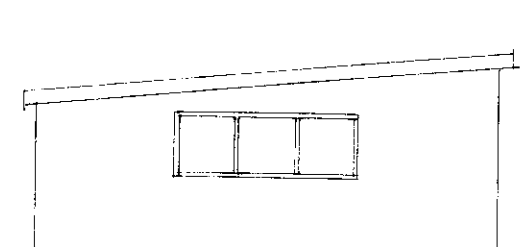

AFSTÖBLLMÝND MKV 1:500

AUSTURHLÍÐ

NORÐURHLÍÐ

VESTURHLÍÐ

SUÐURHLÍÐ

GRUNNMÝND TÍLSKÚR

SNÍÐ Í TÍLSKÚR

ÞREYTING A VEGGUR Í STOFU	ÞREYTING C	VERKEFNI TÖÐASLÓÐ 22 VESTMANNAEYJUM	VERKEFNI LITLIT GRUNNMÝNDIR 06 AF STÖBLLMÝND I BÚÐARHÚS OG TÍLSKÚR	TÖRÖGVIN TÖRÖG VINSSON BYGGINGAÆTLENIFRÆÐINGULL HOÞÐAVEGI 57 VESTMANNAEYJUM HS-98-11135 VS-98-12711	MELIÐVARI	DAGS. apríl-95	NR 1A
ÞREYTING B	ÞREYTING D				1:100 1:500	VERKNR- 9403	
HANNAÐ ÞÞ	TEKNAÐ ÞÞ				ÞREYTT		