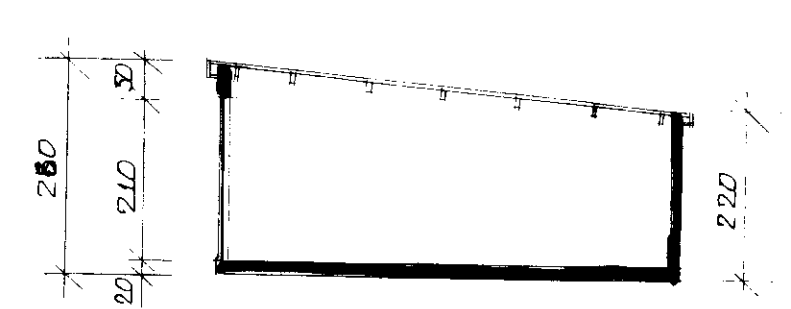

AFSTÖBLLMÝND MKV 1:500

AUSTURHLÍÐ

NORÐURHLÍÐ

VESTURHLÍÐ

SUÐURHLÍÐ

GRUNNMÝND TÍLSKÚR

SNÍÐ Í TÍLSKÚR

ÞREYTING A VEGGUR Í STOFU	ÞREYTING C	VERKEFNI TÖÐASLÓÐ 22 VESTMANNAEYJUM	VERKEFNI LITLIT GRUNNMÝNDIR 06 AF STÖBLLMÝND I BÚÐARHÚS OG TÍLSKÚR	TÖRÖGVIN TÖRÖG VINSSON BYGGINGAÆTLENIFRÆÐINGULL HOÞÐAVEGI 57 VESTMANNAEYJUM HS-98-11135 VS-98-12711	MELIÐVARI	DAGS. apríl-95	NR 1A
ÞREYTING B	ÞREYTING D				1:100 1:500	VERKNR- 9403	
HANNAÐ ÞÞ	TEKNAÐ ÞÞ				ÞREYTT		