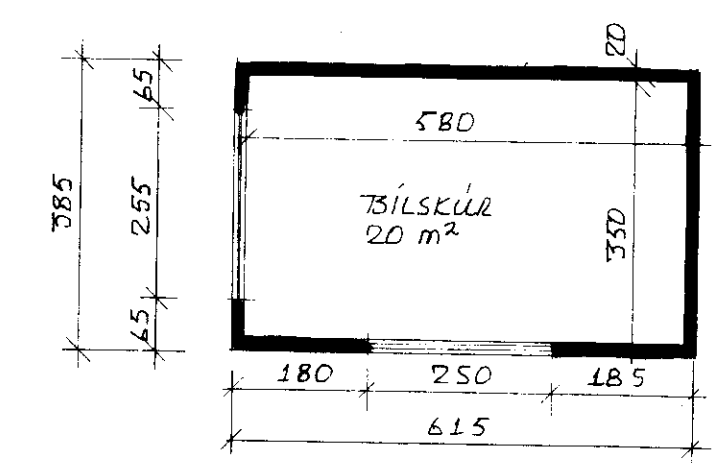

AFSTÖBLLMÝND MKV 1:500

AUSTURHLÍÐ

NORÐURHLÍÐ

VESTURHLÍÐ

SUÐURHLÍÐ

GRUNNMÝND TÍLSKÚR

SNÍÐ Í TÍLSKÚR

ÞREYTING A VEGGUR Í STOFU	ÞREYTING C	VERKEFNI TÖÐASLÓÐ 22 VESTMANNAEYJUM	VERKEFNI LITLIT GRUNNMÝNDIR 06 AF STÖBLLMÝND I BÚÐARHÚS OG TÍLSKÚR	TÖRÖGVIN TÖRÖG VINSSON BYGGINGAÆTLENIFRÆÐINGULL HOÞÐAVEGI 57 VESTMANNAEYJUM HS-98-11135 VS-98-12711	MELIÐVARI	DAGS. apríl-95	NR 1A
ÞREYTING B	ÞREYTING D				1:100 1:500	VERKNR- 9403	
HANNAÐ ÞÞ	TEKNAÐ ÞÞ				ÞREYTT		