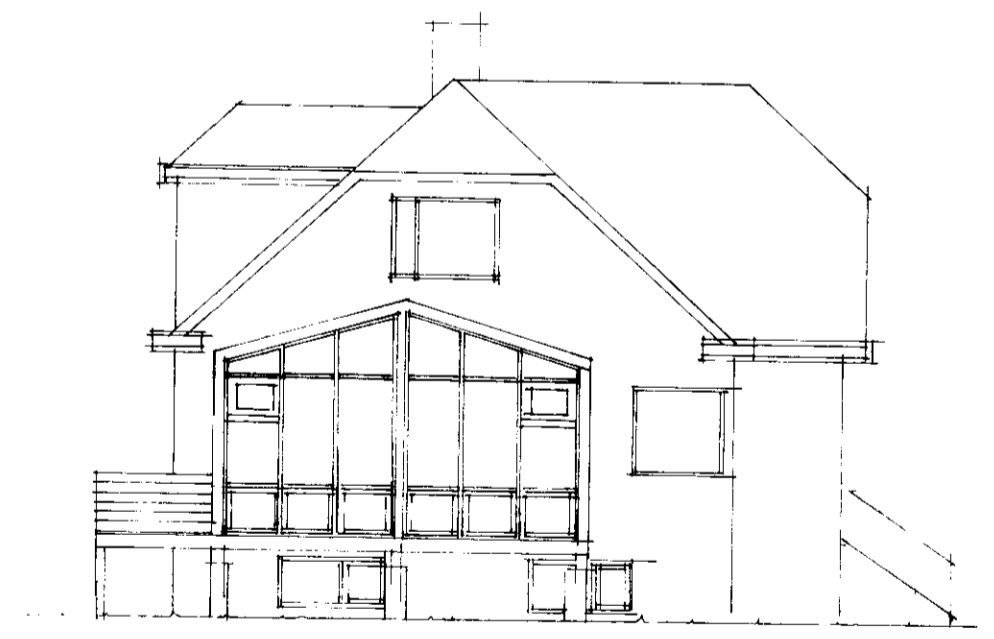

SAMPYKKT I BYGGINGAÆFMD
31-03-88
BYGGINGAFULLTRÚNNI VESTMANNNAEYJUM
Jónas Þorsteinsson

VESTURHLÍÐ

NORÐURHLÍÐ

þessi gluggar
deila ísl

AUSTURHLÍÐ

SUÐURHLÍÐ

F		VERK BODAGLÖB 18 VESTM.	
E		VIÐBYGGING GARDHUS	
D		ÚTLÍT	
C			
B			
A	22.393	OPNANLEGIR GLUGGAR	
BR.	DAGS	BREYTING	TEIKN. NR. 2A AF 8820
PÁLL ZÓPHONIÁSSON			HANNAÐ 72 TEIKNAD
BYGGINGATÆKNIFRÆÐINGUR			KVARDI 1:100
KIRKJUVEGI 23 - 98-2711			DAGS. SEPT 1988
900 VESTMANNNAEYJUM			