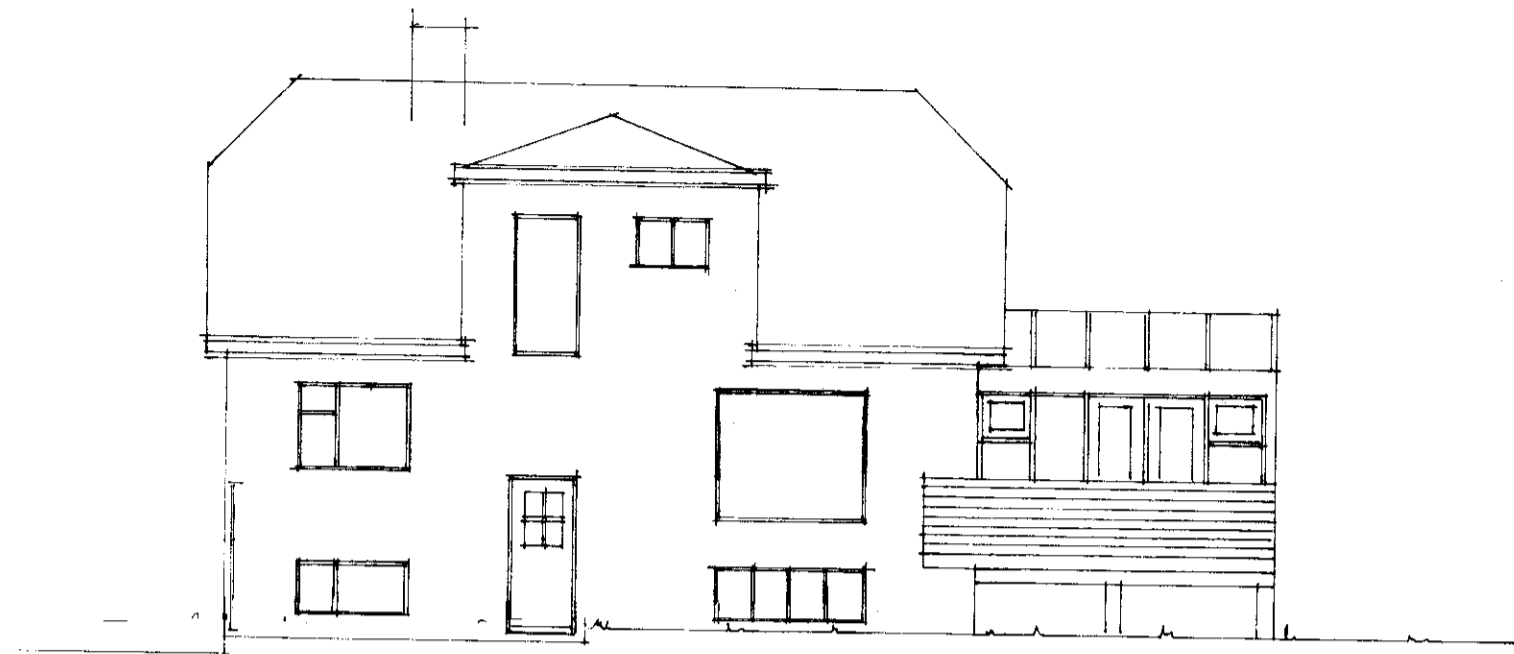

SAMPYKKT I BYGGINGAÆFMD
31-03-88
BYGGINGAFULLTRÚNNI VESTMANNNAEYJUM
Jónas Þorsteinsson

VESTURHLÍÐ

NORÐURHLÍÐ

þessi gluggar
deila ísl

AUSTURHLÍÐ

SUÐURHLÍÐ

F		VERK BODAGLÖB 18 VESTM.	
E		VIÐBYGGING GARDHUS	
D		ÚTLÍT	
C			
B			
A	22.393	OPNANLEGIR GLUGGAR	
BR.	DAGS	BREYTING	TEIKN. NR. 2A AF 8820
PÁLL ZÓPHONIÁSSON			HANNAÐ 72 TEIKNAD
BYGGINGATÆKNIFRÆÐINGUR			KVARDI 1:100
KIRKJUVEGI 23 - 98-2711			DAGS. SEPT 1988
900 VESTMANNNAEYJUM			