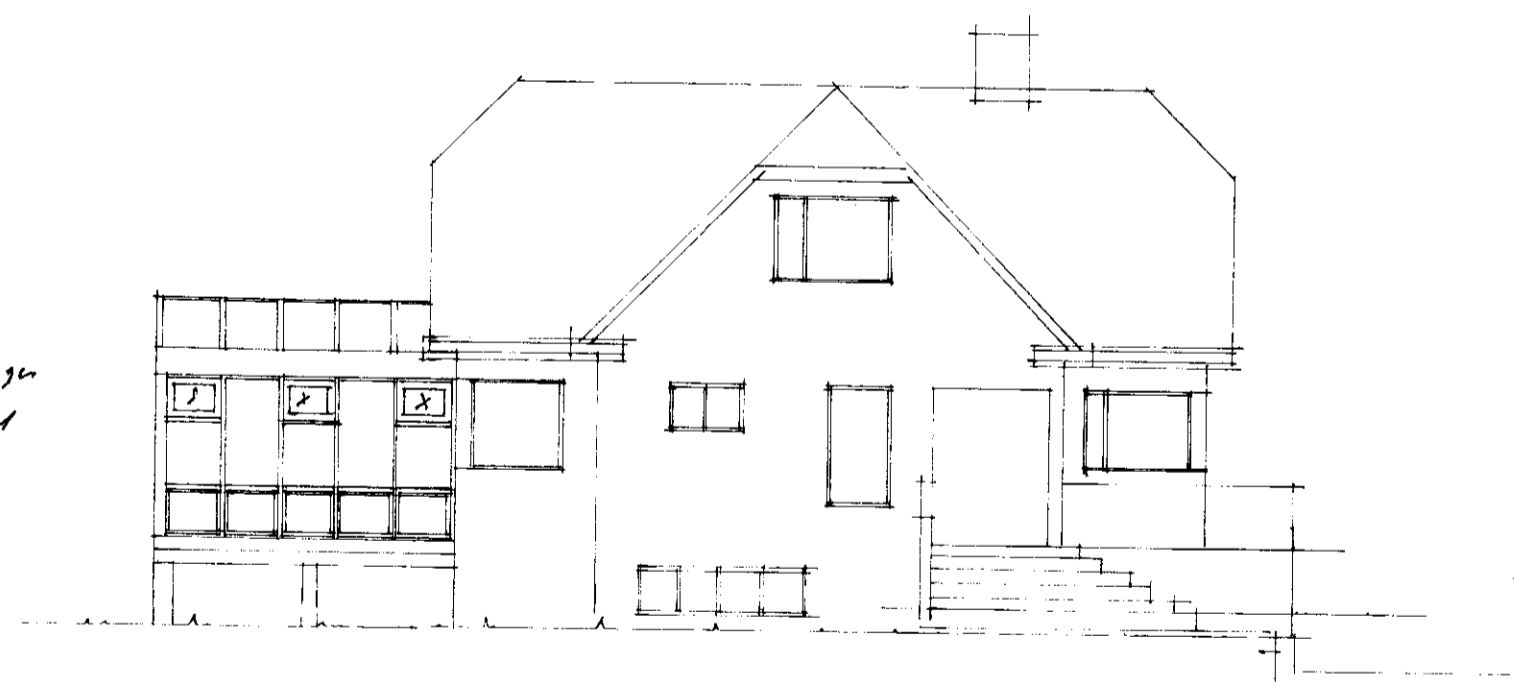

SAMPYKKT I BYGGINGAÆFMD
31-03-88
BYGGINGAFULLTRÚNNI VESTMANNNAEYJUM
Jónas Þorsteinsson

VESTURHLÍÐ

NORÐURHLÍÐ

þessi gluggar
deila ísl

AUSTURHLÍÐ

SUÐURHLÍÐ

F		VERK BODAGLÖB 18 VESTM.	
E		VIÐBYGGING GARDHUS	
D		ÚTLÍT	
C			
B			
A	22.393	OPNANLEGIR GLUGGAR	
BR.	DAGS	BREYTING	TEIKN. NR. 2A AF 8820
PÁLL ZÓPHONIÁSSON			HANNAÐ 72 TEIKNAD
BYGGINGATÆKNIFRÆÐINGUR			KVARDI 1:100
KIRKJUVEGI 23 - 98-2711			DAGS. SEPT 1988
900 VESTMANNNAEYJUM			