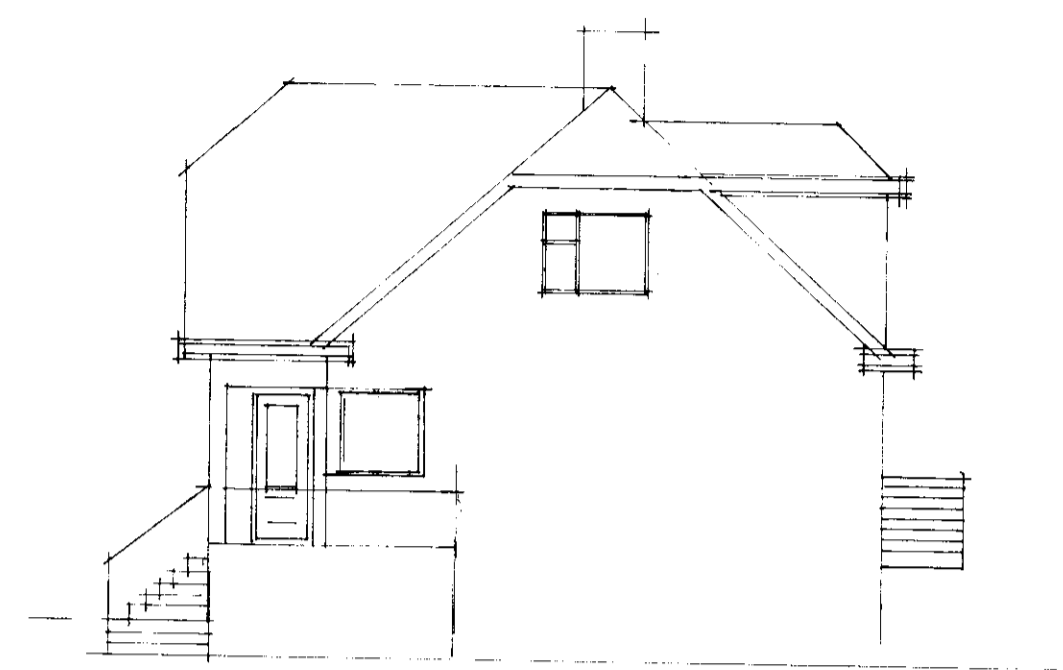

SAMPYKKT I BYGGINGAÆFMD
31-03-88
BYGGINGAFULLTRÚNNI VESTMANNNAEYJUM
Jónas Þorsteinsson

VESTURHLÍÐ

NORÐURHLÍÐ

þessi gluggar
deila ísl

AUSTURHLÍÐ

SUÐURHLÍÐ

F		VERK BODAGLÖB 18 VESTM.	
E		VIÐBYGGING GARDHUS	
D		ÚTLÍT	
C			
B			
A	22.393	OPNANLEGIR GLUGGAR	
BR.	DAGS	BREYTING	TEIKN. NR. 2A AF 8820
PÁLL ZÓPHONIÁSSON			HANNAÐ 72 TEIKNAD
BYGGINGATÆKNIFRÆÐINGUR			KVARDI 1:100
KIRKJUVEGI 23 - 98-2711			DAGS. SEPT 1988
900 VESTMANNNAEYJUM			