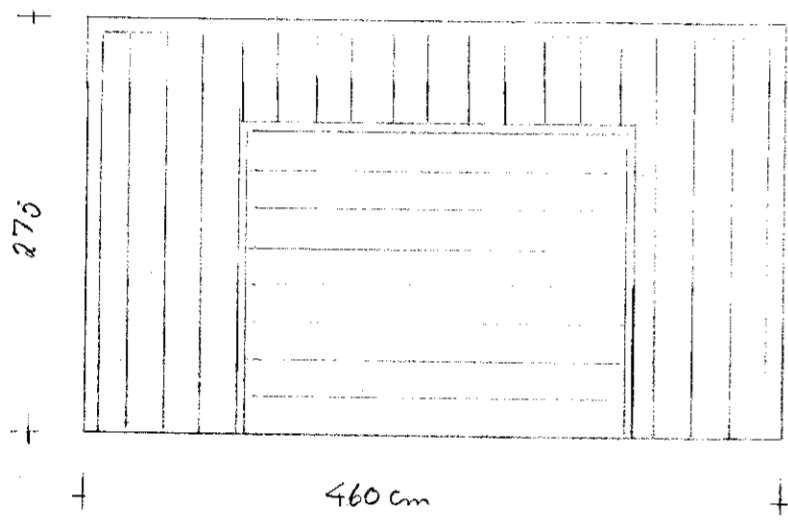

10.6.80
 BILSKUR
 Vælin-Andersson

AUSTUR

NORÐUR

VESTUR

SUÐUR

Bilskur er timbrt að Þodhlöð 14
Byggtur er 2"x4" með 100cm c/c
13-5 80' B.Y