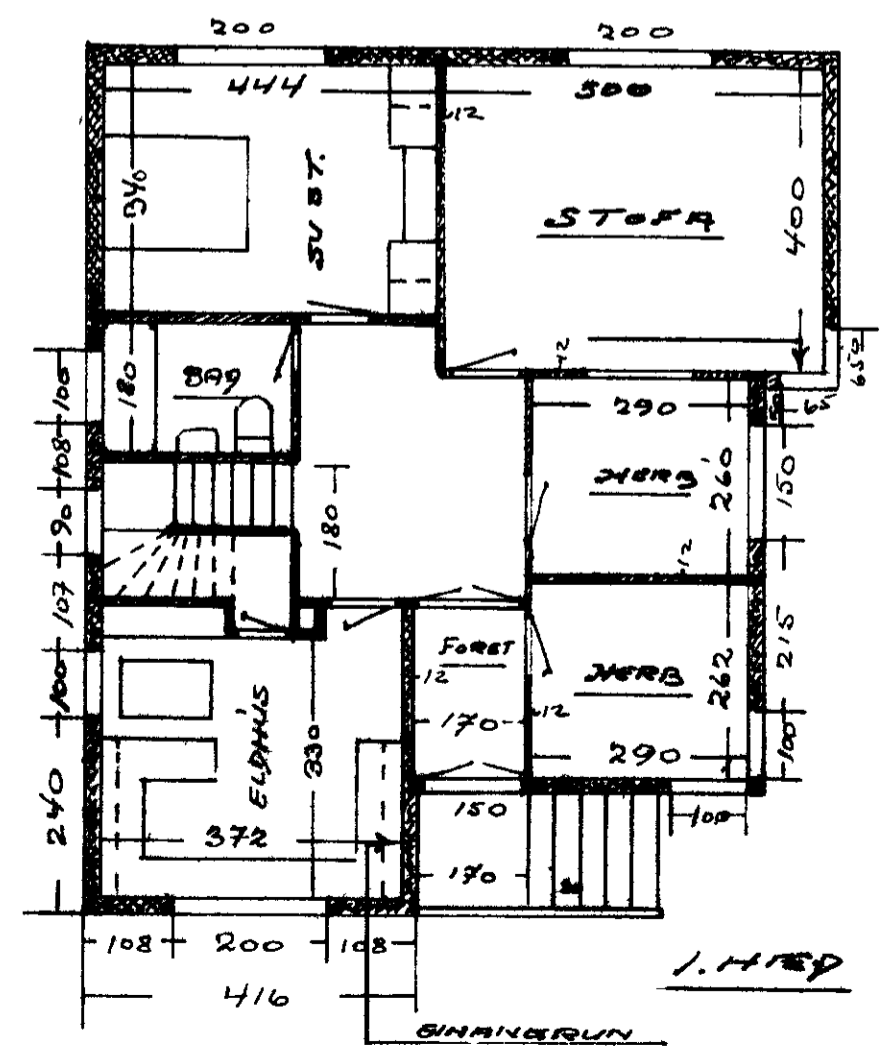

Þe i min 1953
Sveinbjörn