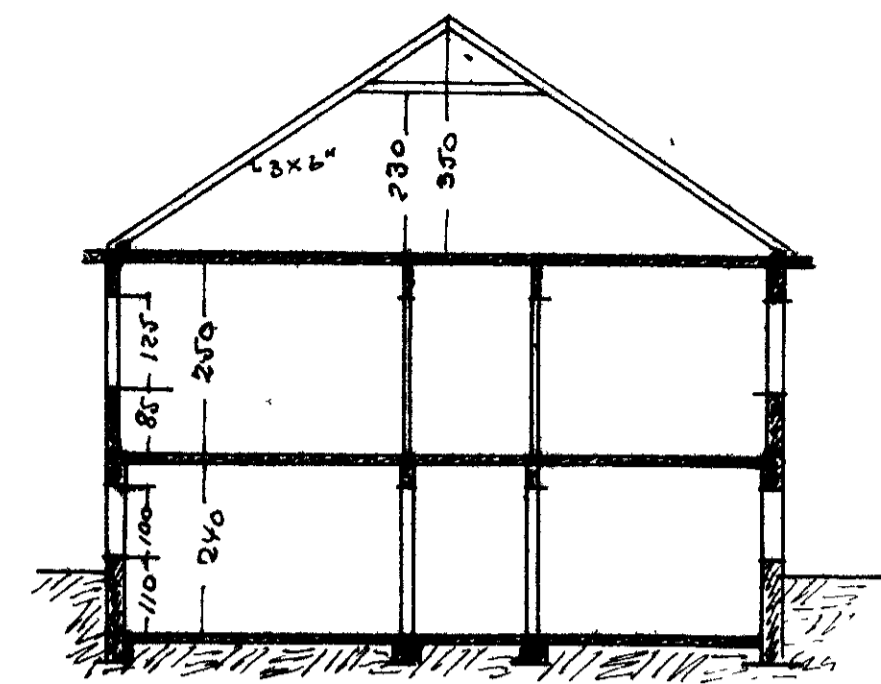

# BIRKILÍÐ 26

985

SAMDYKKT 9/8 - 1953  
 TRESMIDUR *Ólafur Þórunn*  
 MURARI *Sigurður Sveinbjörn*

HÚS

SIGURÐAR GISSURARSONAR

M. 1:100 *Sveinbjörn*

26

SKURÐUR