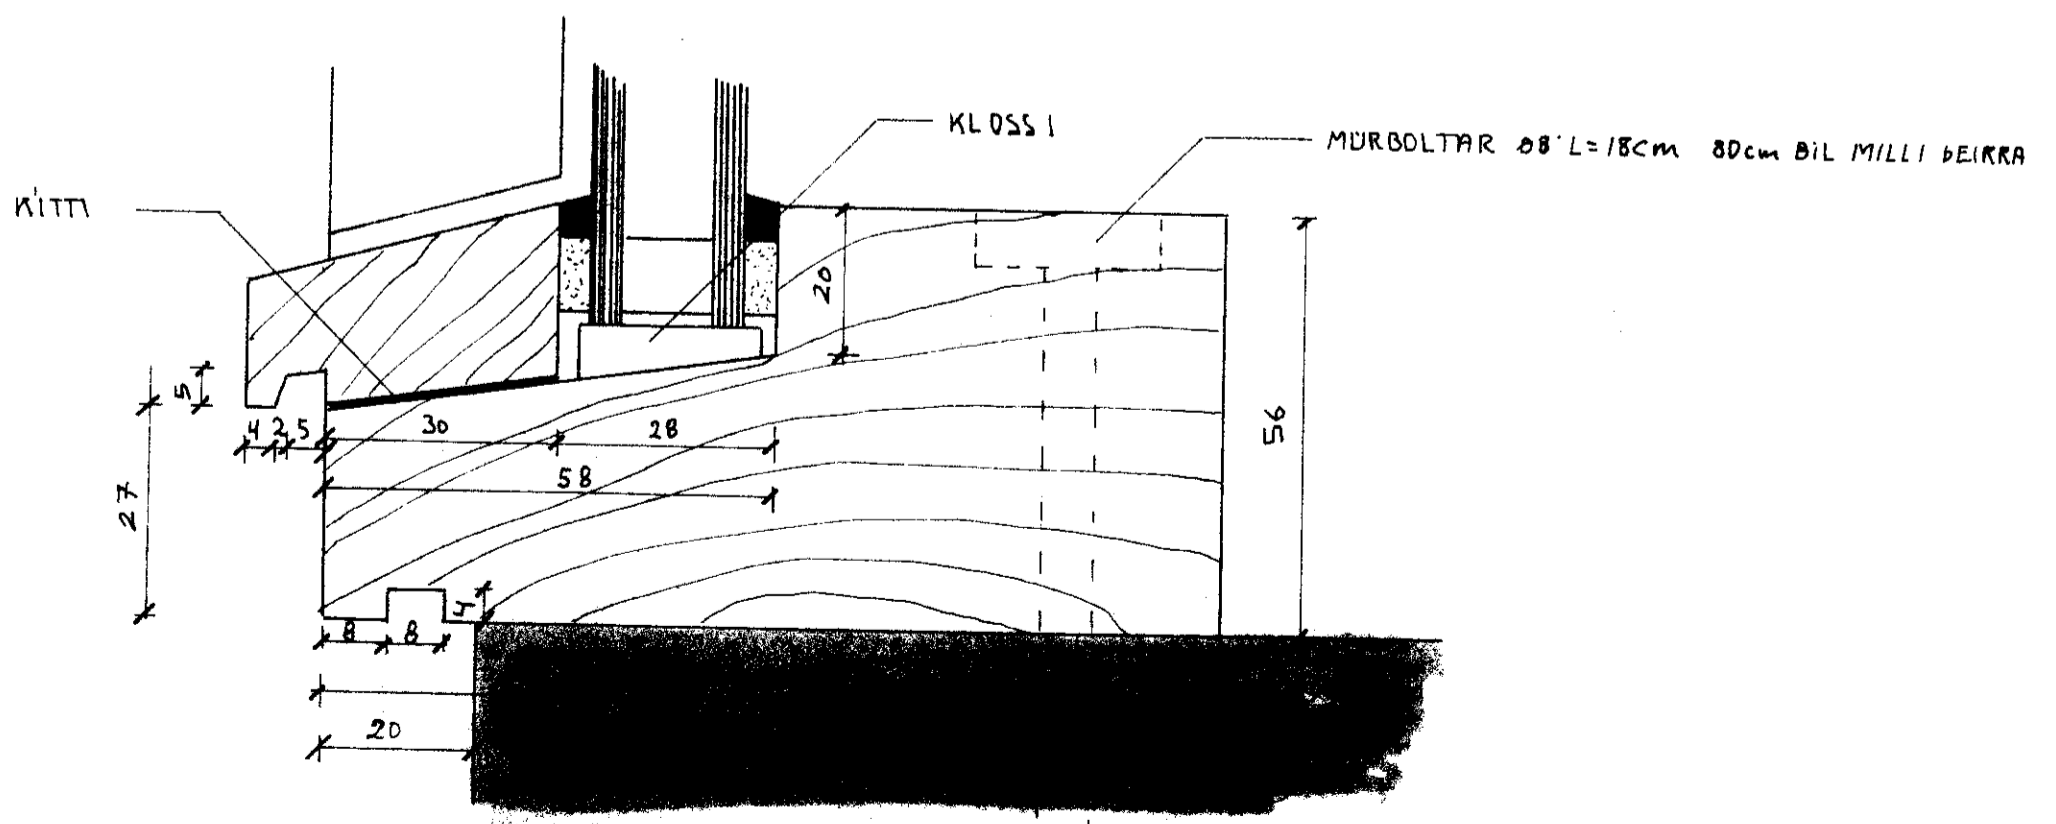

SNID 'I HDRN MKV 1:10

FESTING SPERRUENDA VID
HÖSVEGG

2 1/2 x 5"

MURBOLTAR Ø 8
L=18cm MILLI BIL
80cm

MÁL 'I MILLIMETRUM.

VERKEFNI.	DAFS
	MKV. 1:10
SOLHUS.	BR.
	BLAÐ NR 2