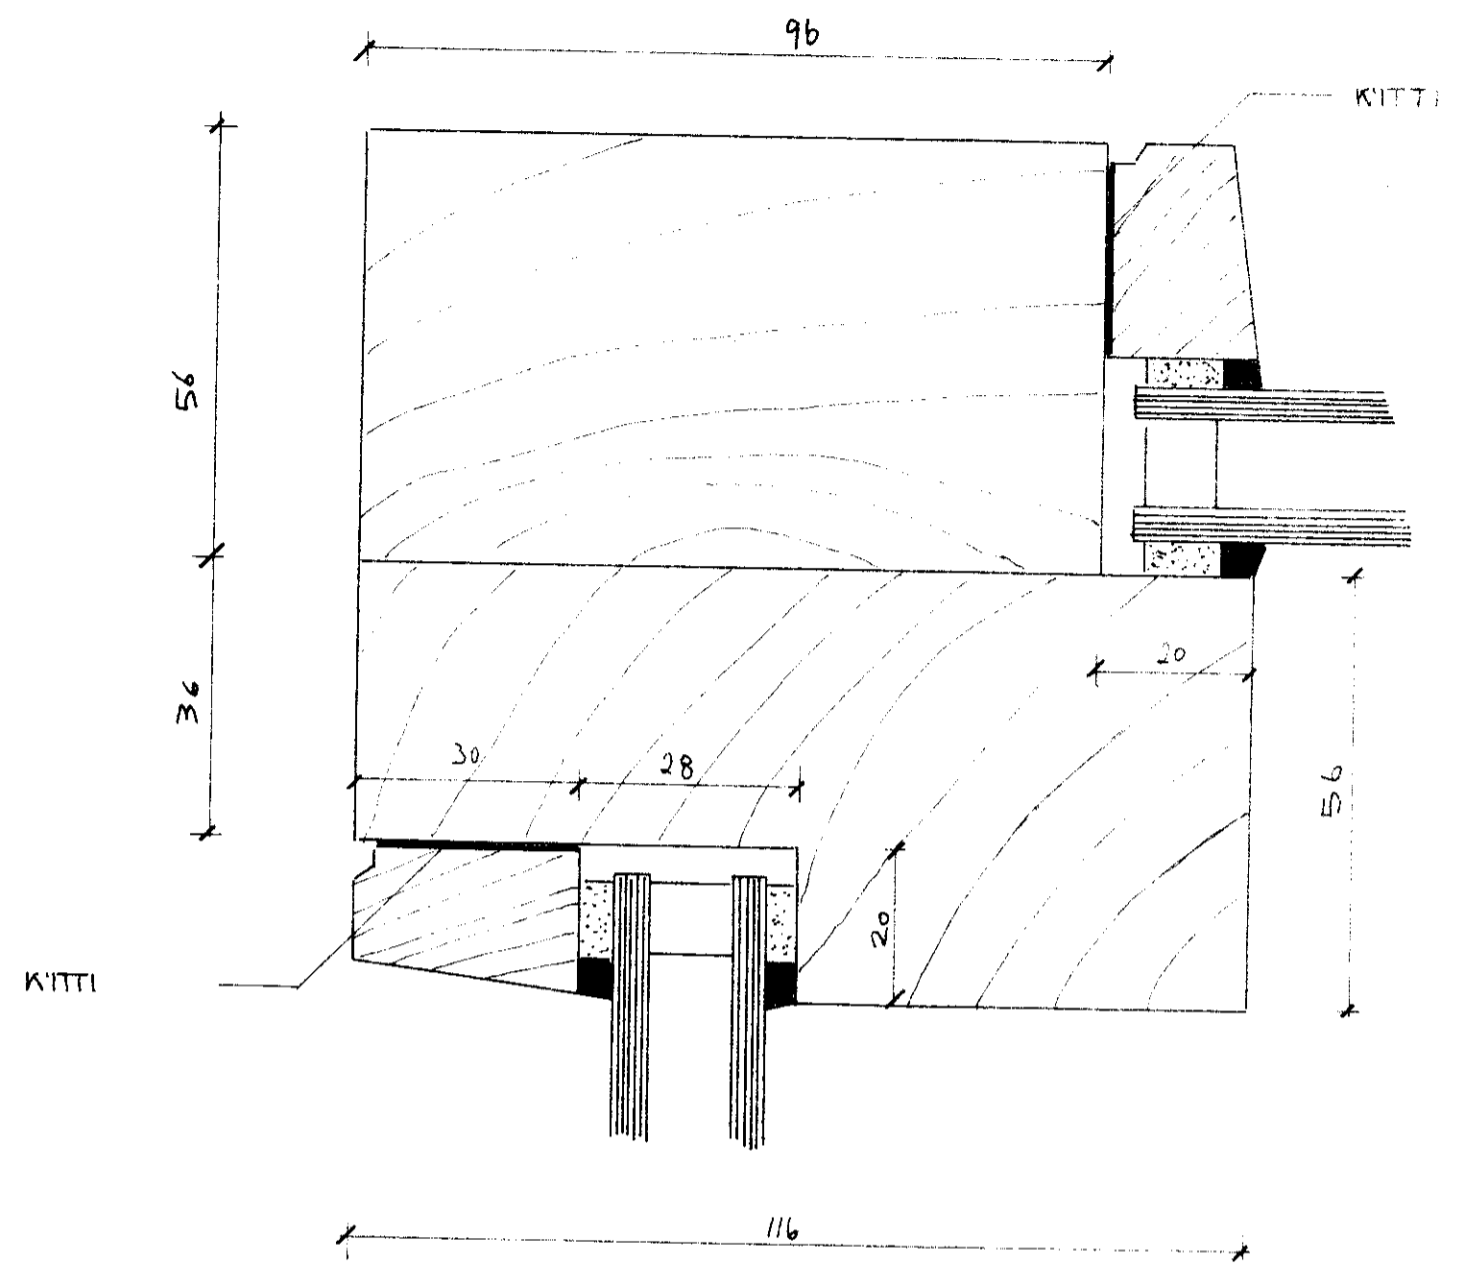

SNID 'I HDRN MKV 1:10

FESTING SPERRUENDA VID
HÖSVEGG

2 1/2 x 5"

MURBOLTAR Ø 8
L=18cm MILLI BIL
80cm

MÁL 'I MILLIMETRUM.

VERKEFNI.	DAFS
	MKV. 1:10
SOLHUS.	BR.
	BLAÐ NR 2