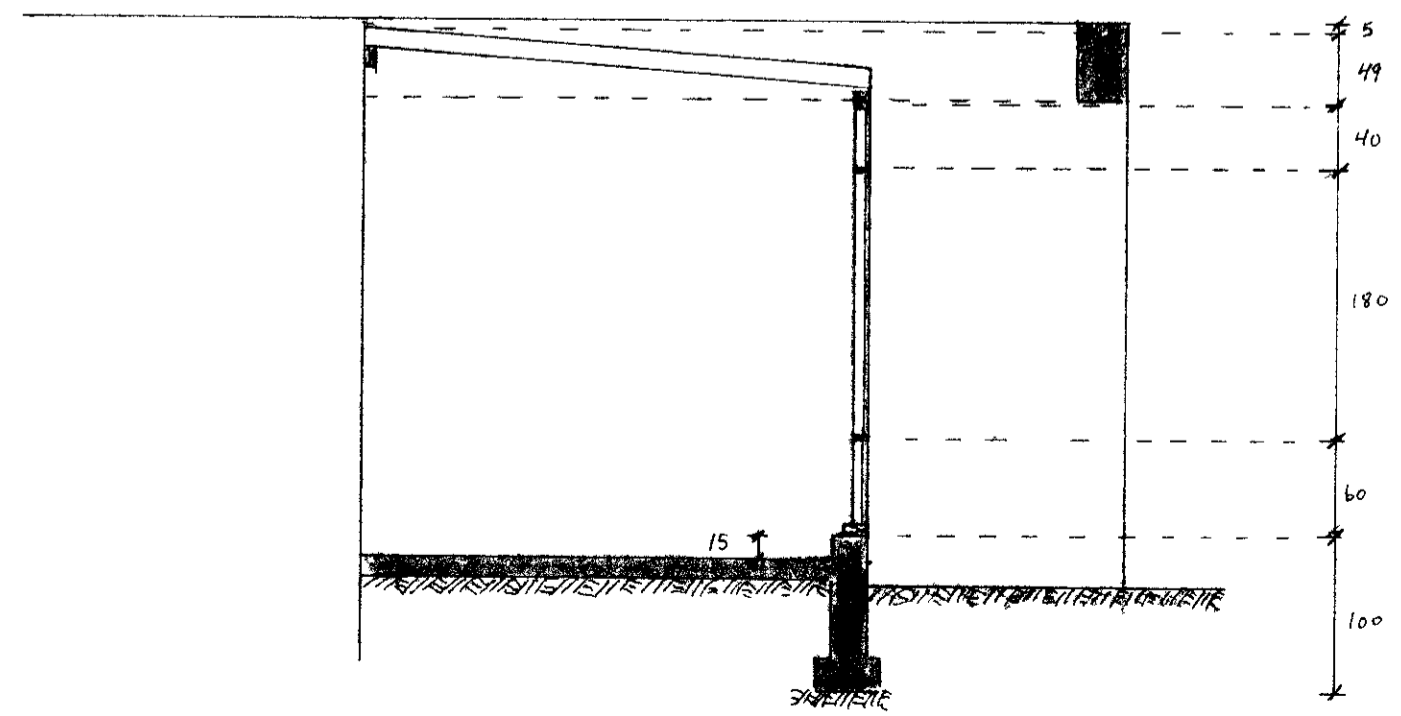

SÁMÞYKKT I BYGGINGAÆFND  
18-08-88  
BYGGINGAFULLTRUING VESTMANNAEYJUM  
Jón Þorgrímur

Sokkull 7.51 x 3.28 m

SUÐUR.

VESTUR.

VERKEFNI	01-08-1988
BIRKILÍÐ 23	MKV 1/00
Söluhús	BR
	BLAÐ NR 1 AF 3