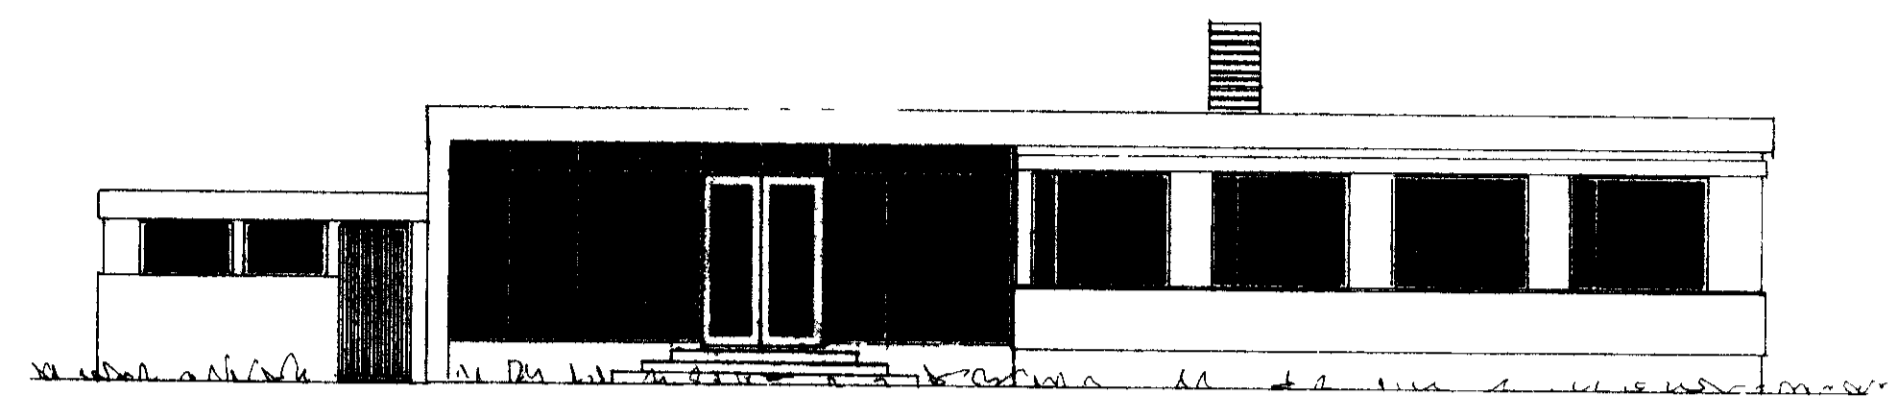

SÁMÞYKKT I BYGGINGAÆFND  
18-08-88  
BYGGINGAFULLTRUING VESTMANNAEYJUM  
Jón Þorgrímur

Sokkull 7.51 x 3.28 m

SUÐUR.

VESTUR.

VERKEFNI	01-08-1988
BIRKILÍÐ 23	MKV 1/00
Söluhús	BR
	BLAÐ NR 1 AF 3