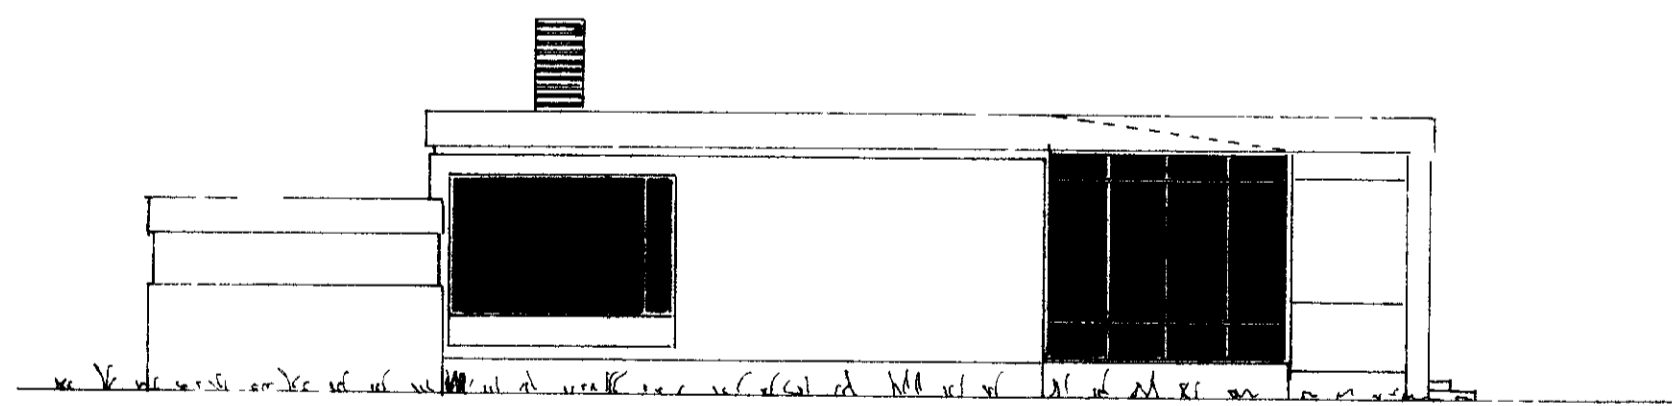

SÁMÞYKKT I BYGGINGAÆFND  
18-08-88  
BYGGINGAFULLTRUING VESTMANNAEYJUM  
Jón Þorgrímur

Sokkull 7.51 x 3.28 m

SUÐUR.

VESTUR.

VERKEFNI	01-08-1988
BIRKILÍÐ 23	MKV 1/00
Söluhús	BR
	BLAÐ NR 1 AF 3