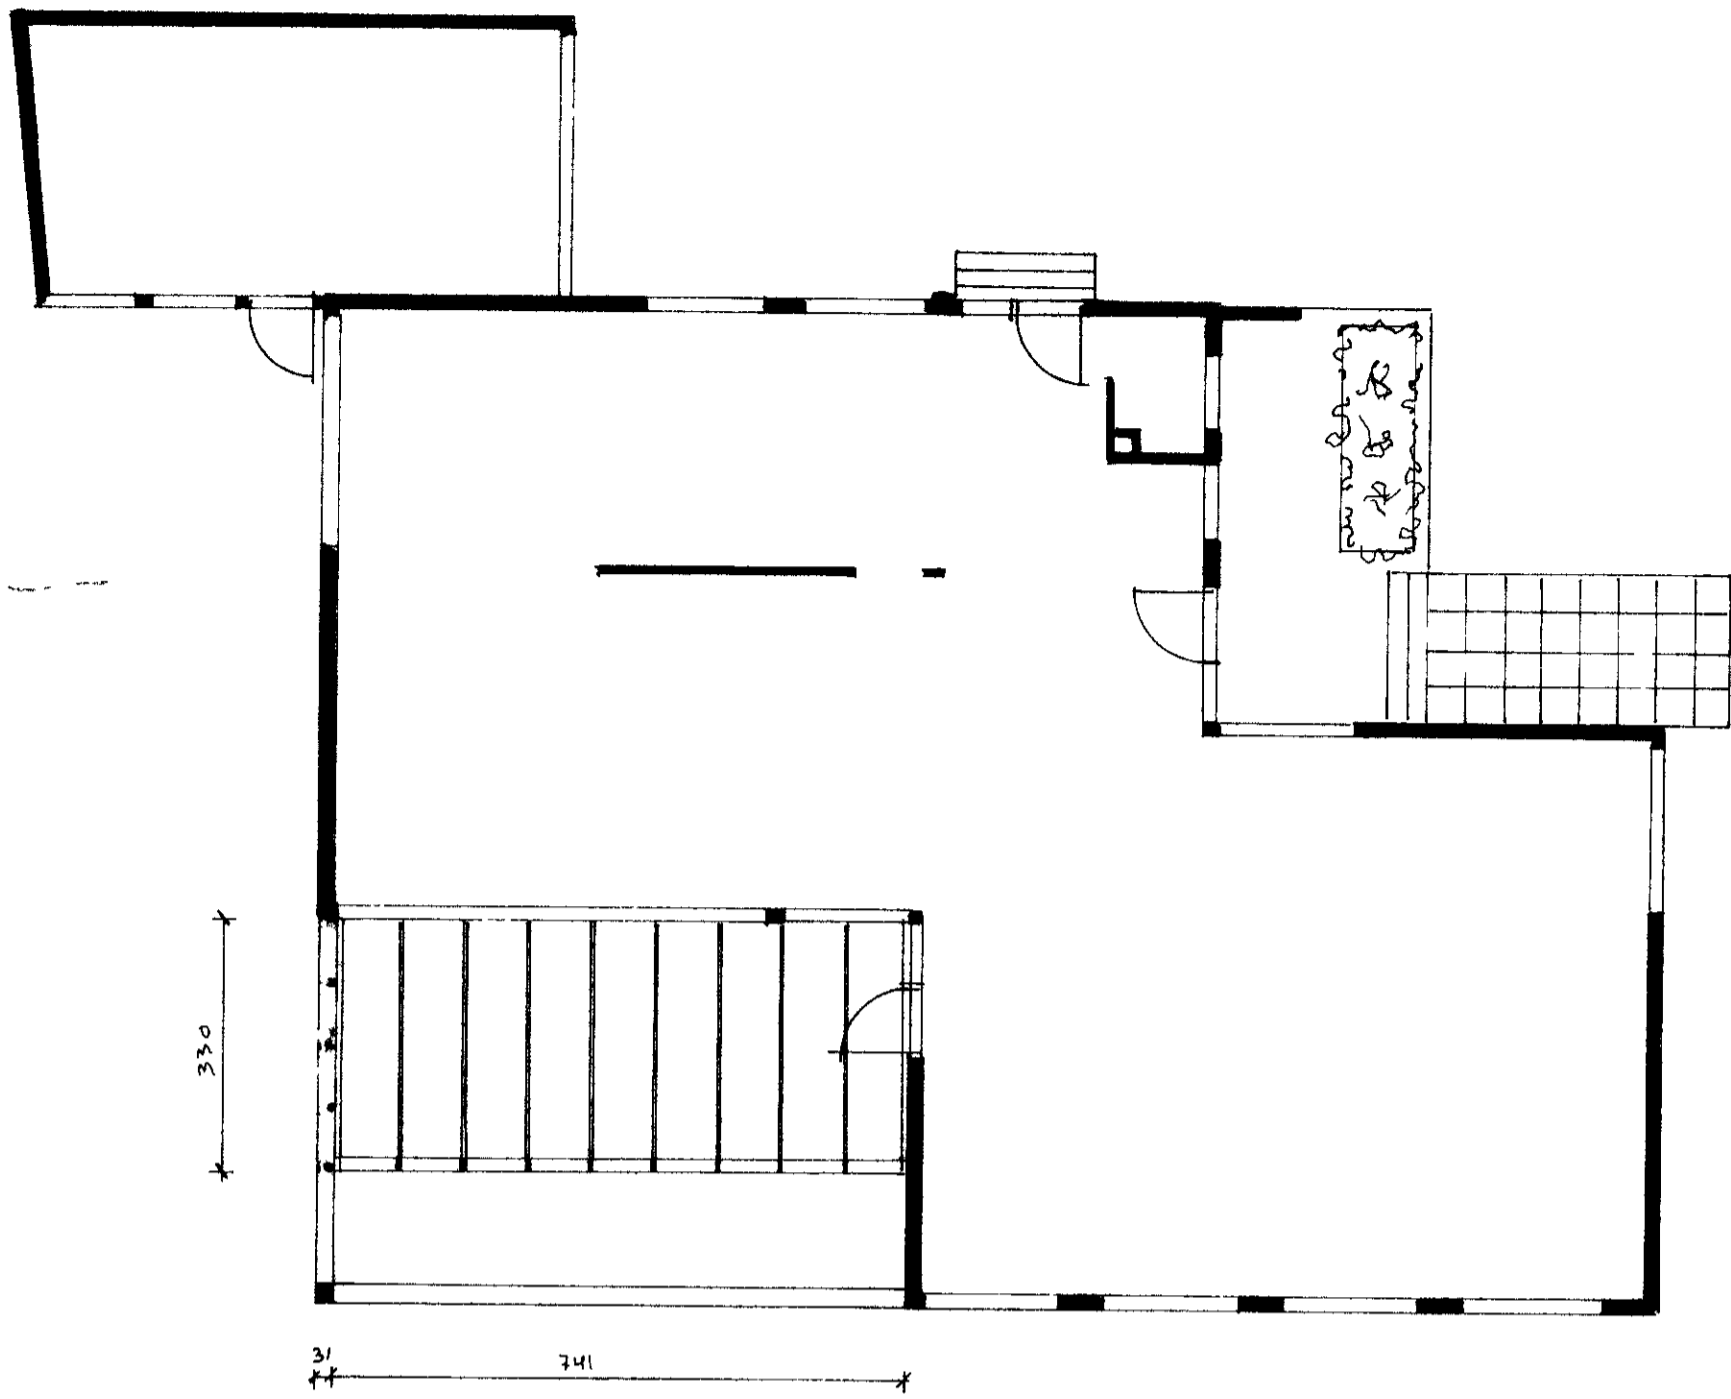

SÁMÞYKKT I BYGGINGAÆFND  
18-08-88  
BYGGINGAFULLTRUING VESTMANNAEYJUM  
Jón Þorgrímur

Sokkull 7.51 x 3.28 m

SUÐUR.

VESTUR.

VERKEFNI	01-08-1988
BIRKILÍÐ 23	MKV 1/00
Söluhús	BR
	BLAÐ NR 1 AF 3