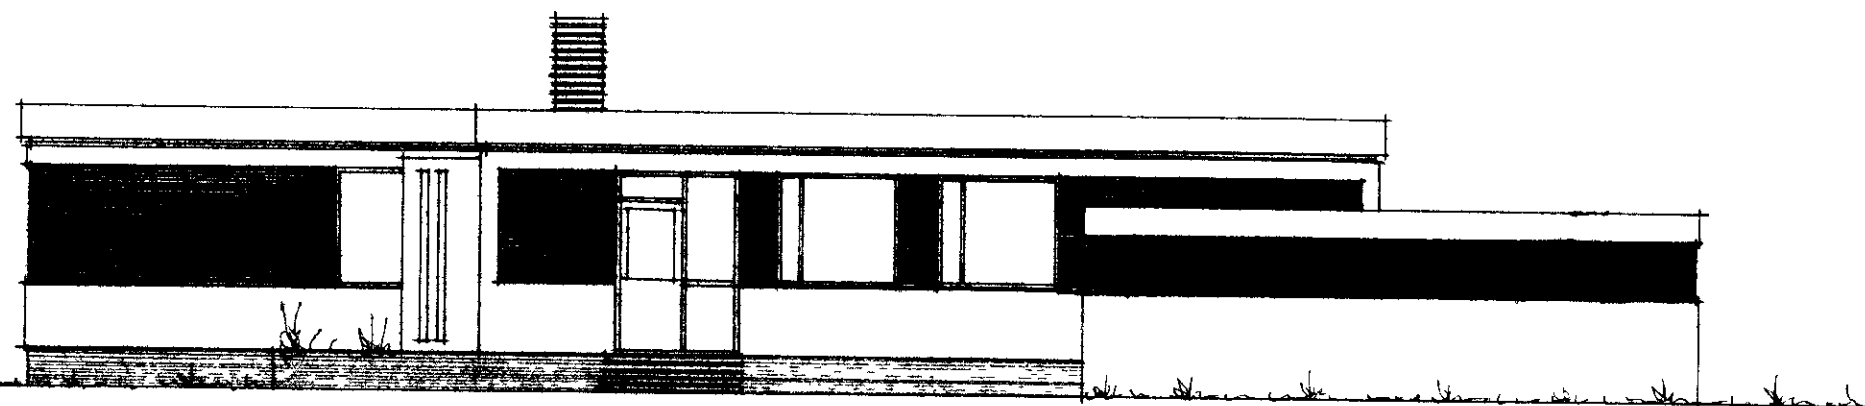

23

BIRKIHLÍÐ NR. 23 VESTMANN

Gísli Geir Linnarsson

Teknið 600

Blátt 1/3

980

Múrari- og Hórkliju Gúðmason
Smíðar Velliþróttum

NORÐUR

VERKEFNI	MÁL	DAGS	NR
BIRKIHLÍÐ NR 23	1 100	JULI 1928	
VESTMANNNAEFJUM	TEIKN	BR	
	SAMP	Gísli Geir Linnarsson