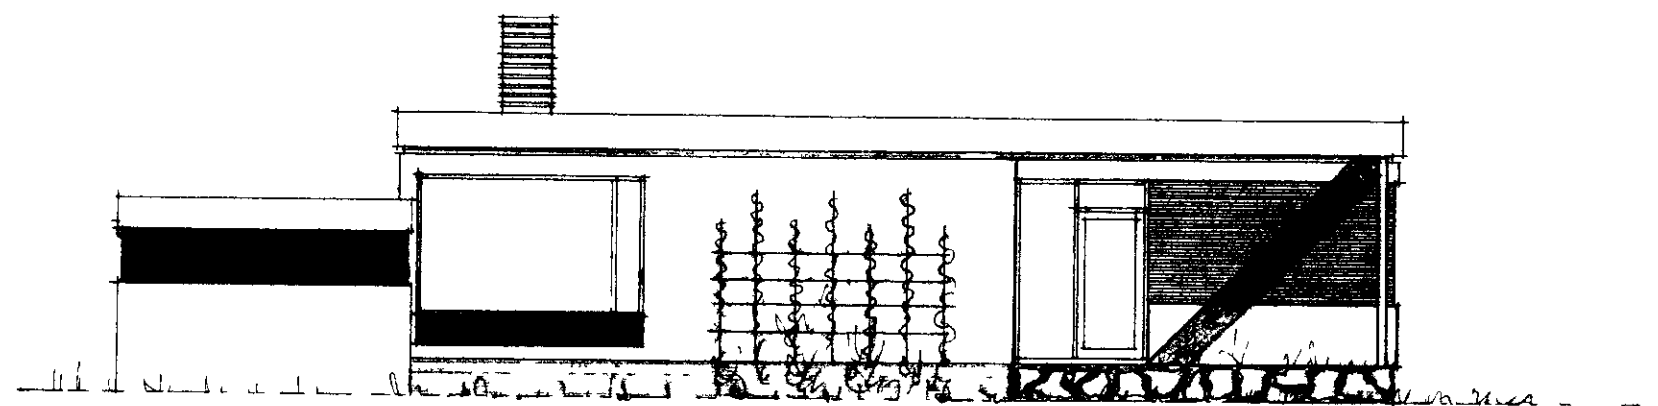

VEÐTUR

VERKEFNI	MÁL	DAGS	NR
BIRKIHLÍÐ NR 23	1 100	JULI 1928	
VESTMANNNAEFJUM	TEIKN	BR	
	SAMP	Gísli Geir Linnarsson