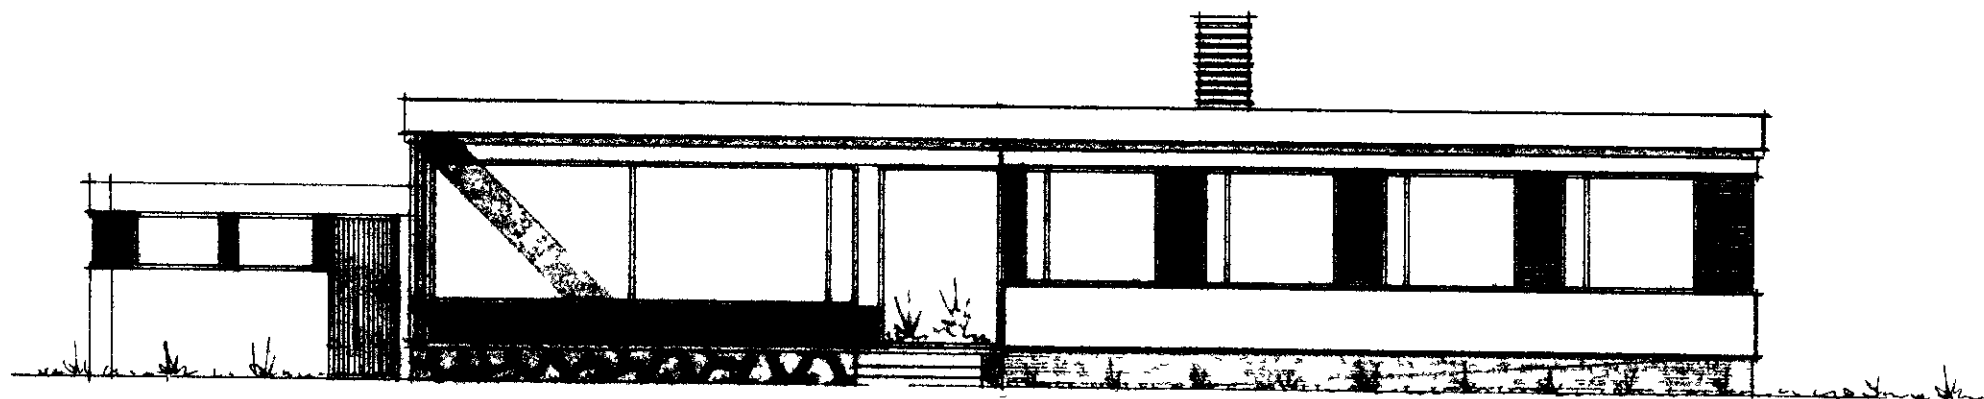

23

BIRKIHLÍÐ NR. 23 VESTMANN

Gísli Geir Linnarsson

Teknið 600

Blátt 1/3

980

Múrari- og Hórkliju Gúðmason
Smíðar Velliþróttum

SUÐUR