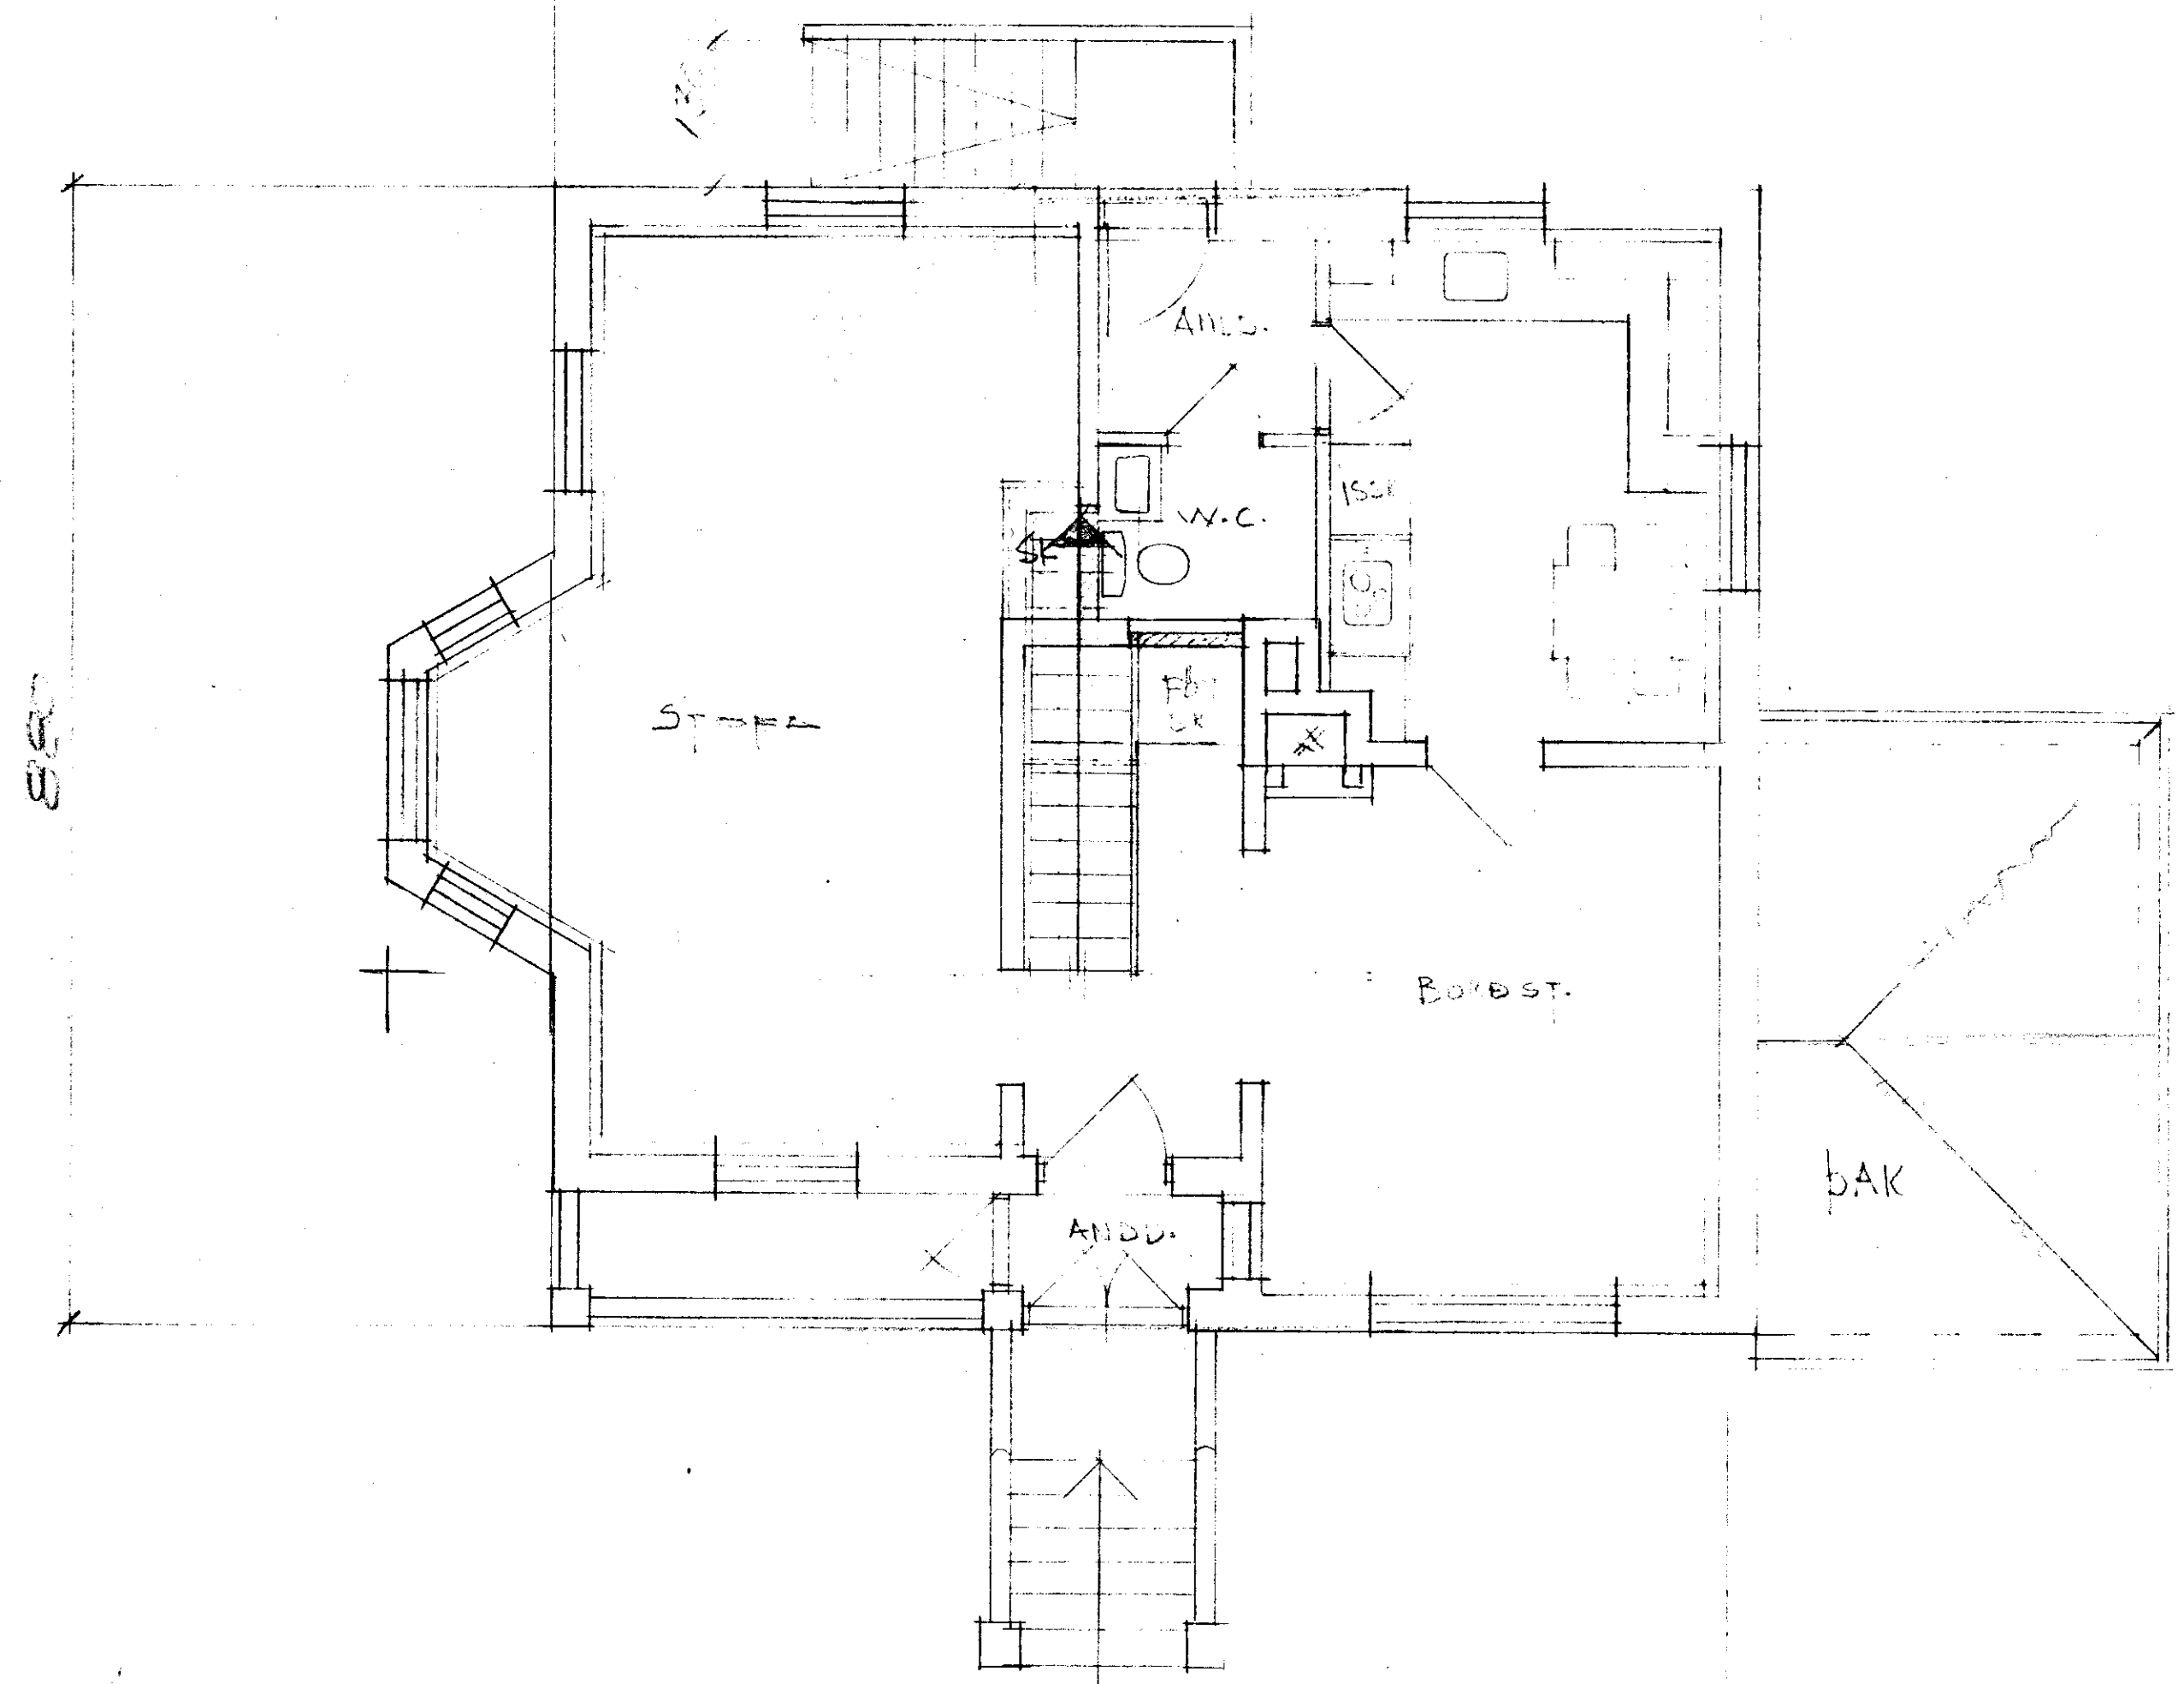

930

PAKHRE

FYRSTAHED

TEIKNISTOFI RÖGNVALDAR JOHNSEN HVASSALEITI 123, Sími 35370	VERK 1978 TEIKN. 001-A
---	---------------------------

A S B Y R G I VESTMANNABYJUM	
------------------------------	--

R.30-2-74	MAL
T	1:50