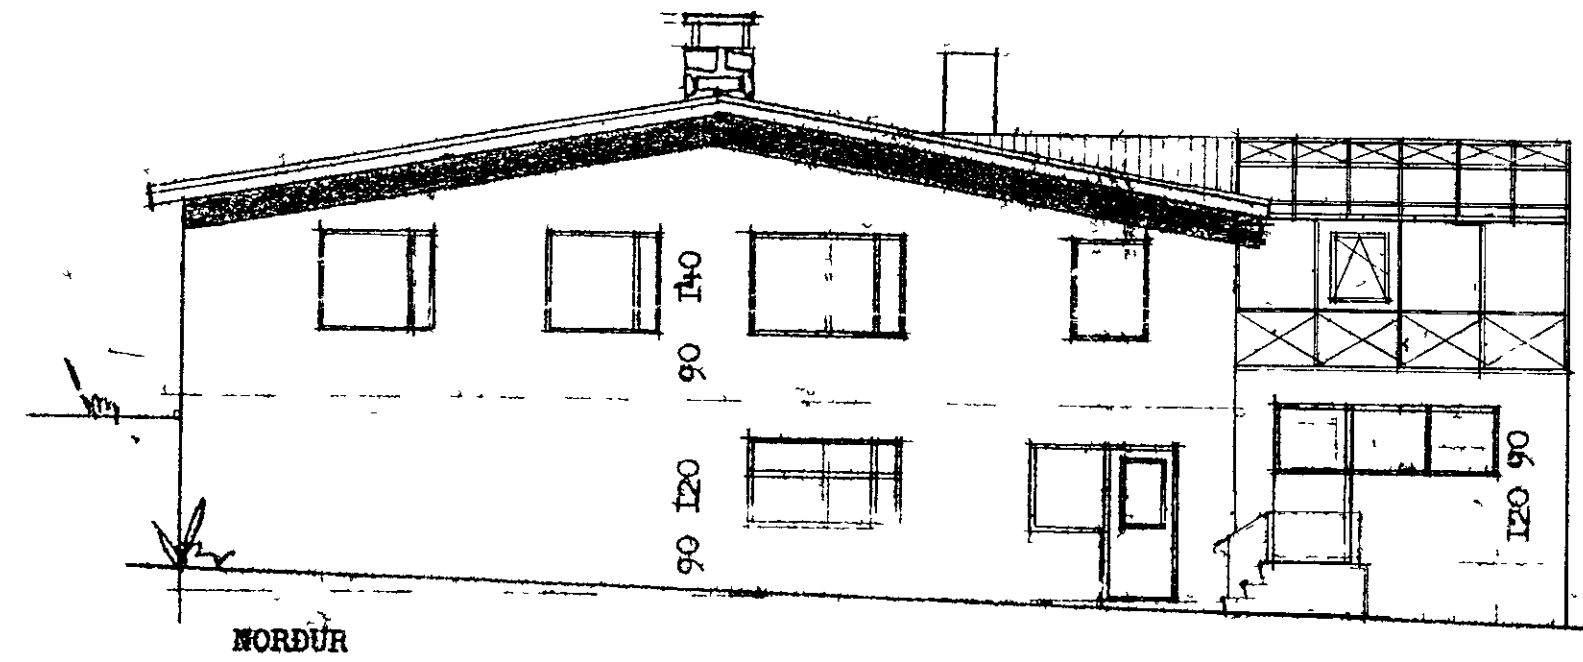

930

SAMPYKKT AF BYGGINGARFULLTRUA

0 / DES 2000

BYGGINGARFULLTRUA Í VESTMANNAEYJUM

[Signature]

NORDUR

HÚS VIÐ BIRKIHLÍÐ NR. 9 VESTMANNAEYJUM

MÁL 1:100

SUDUR

VESTUR

SNID UM SÓLSKÁLA

O.K.Arkitektar	S 55 40 3 40
Birkihlíð 9, Vestmannaeyjum	Nýbýlavegi 22
dags 18 09 2000	KT 080751-6199
hliðar	hannað Kristín Jónsdóttir
mk 1100	nr 2