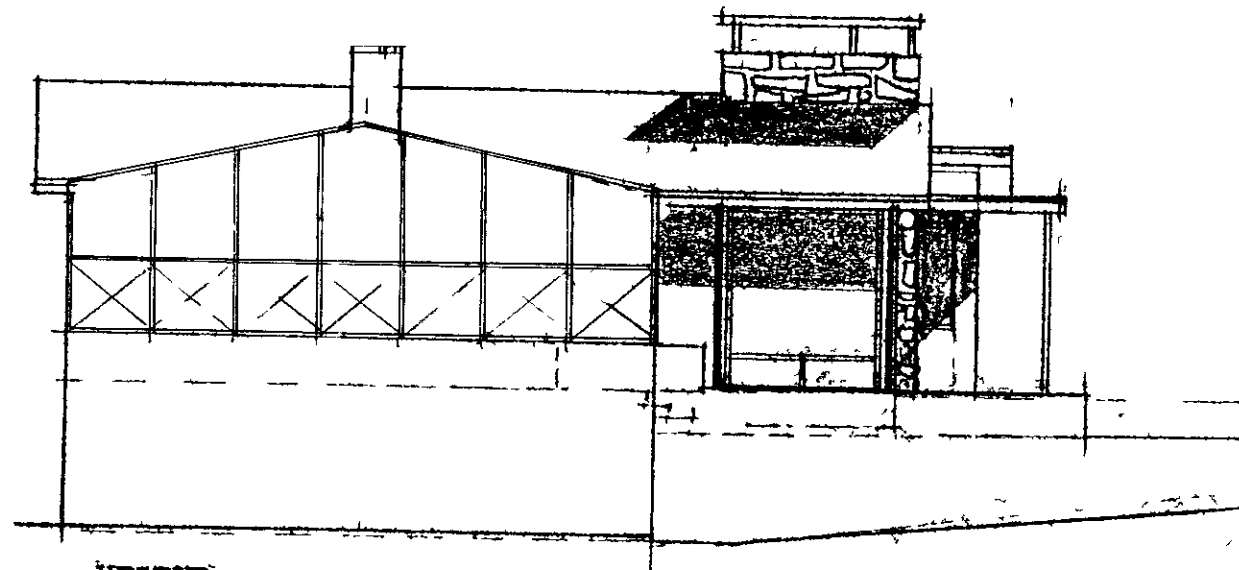

930

SAMPYKKT AF BYGGINGARFULLTRUA

0 / DES 2000

BYGGINGARFULLTRUA Í VESTMANNAEYJUM

[Signature]

NORDUR

HÚS VIÐ BIRKIHLÍÐ NR. 9 VESTMANNAEYJUM

MÁL 1:100

SUDUR

VESTUR

SNID UM SÓLSKÁLA

O.K.Arkitektar	S 55 40 3 40
Birkihlíð 9, Vestmannaeyjum	Nýbýlavegi 22
dags 18 09 2000	KT 080751-6199
hliðar	hannað Kristín Jónsdóttir
mk 1100	nr 2