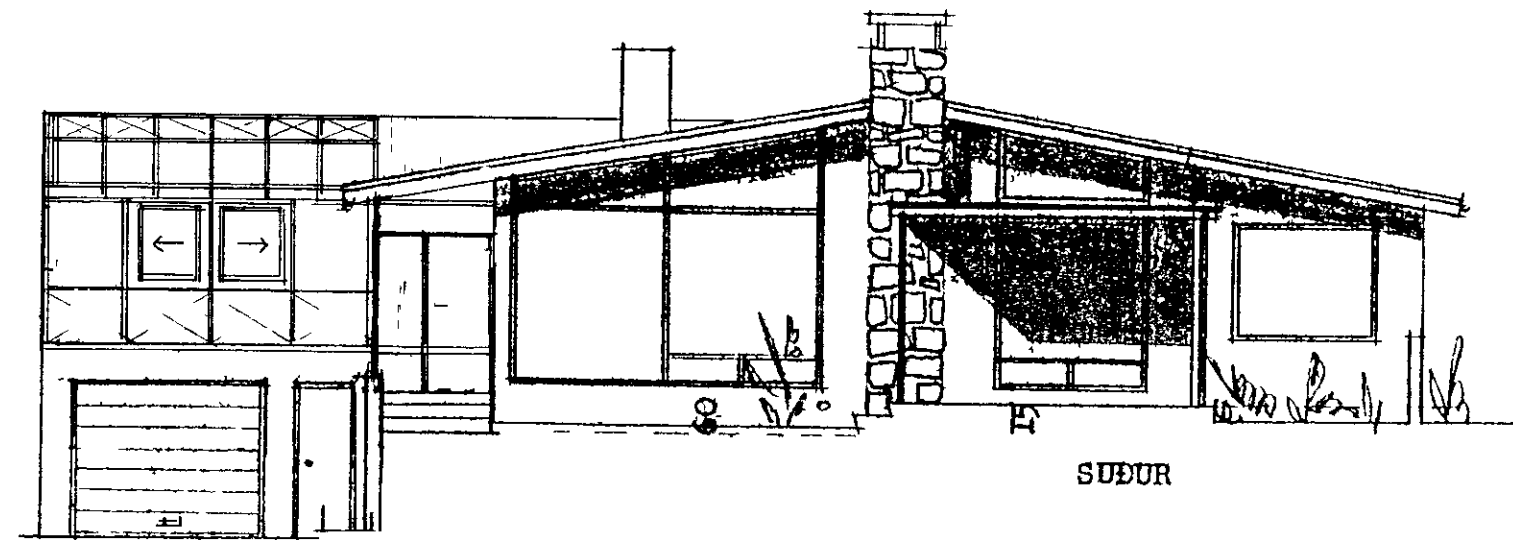

930

SAMPYKKT AF BYGGINGARFULLTRUA

0 / DES 2000

BYGGINGARFULLTRUA Í VESTMANNAEYJUM

[Signature]

NORDUR

HÚS VIÐ BIRKIHLÍÐ NR. 9 VESTMANNAEYJUM

MÁL 1:100

SUDUR

VESTUR

SNID UM SÓLSKÁLA

O.K.Arkitektar	S 55 40 3 40
Birkihlíð 9, Vestmannaeyjum	Nýbýlavegi 22
dags 18 09 2000	KT 080751-6199
hliðar	hannað Kristín Jónsdóttir
mk 1100	nr 2