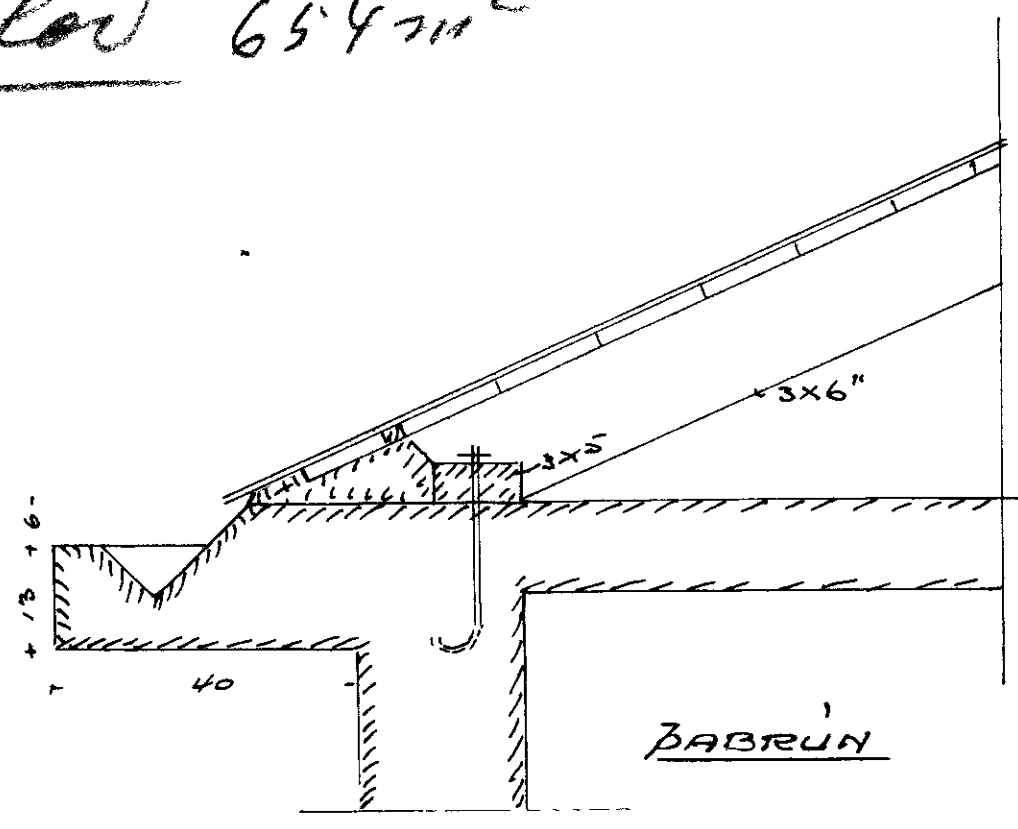

löv 654 m<sup>2</sup>

Teknið 1955

922

HÚS FINNBOGA ÁRNASONAR  
M. 1:100

TRÉSMÍÐUR	Magnús Magnússon
MÚRARI	Hjörleifur Guðmóðsson
SAMÞYKKT.	1/6-1955

ÞABRUN

NORÐUR

SUÐUR

AUSTUR

VESTUR

GRUNNPLÖTUL

Stærð 127 m<sup>3</sup>

1. HÆÐ

SKURÐUR

*Handwritten signature and date: Heiðar 1955*