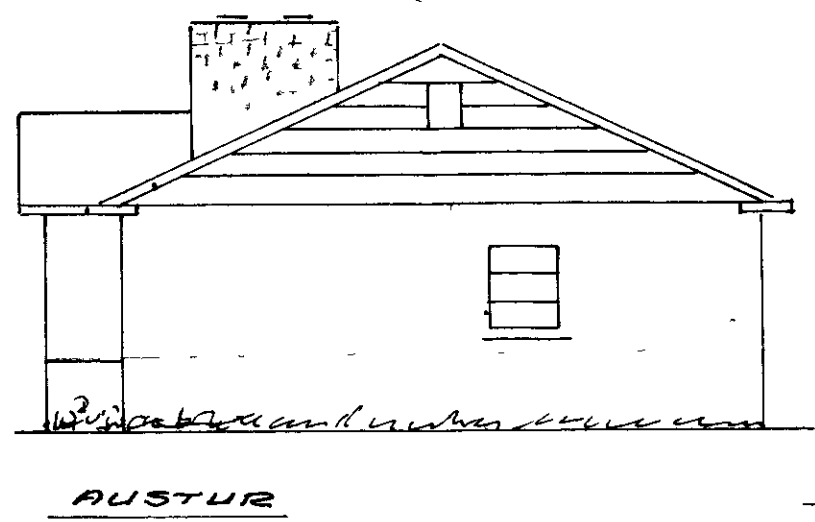

löv 654 m<sup>2</sup>

Teknið 1955

922

HÚS FINNBOGA ÁRNASONAR  
M. 1:100

TRÉSMÍÐUR	Magnús Magnússon
MÚRARI	Hjörleifur Guðmóðsson
SAMÞYKKT.	1/6-1955

ÞABRUN

NORÐUR

SUÐUR

AUSTUR

VESTUR

GRUNNPLÖTUL

Stærð 127 m<sup>3</sup>

1. HÆÐ

SKURÐUR

*Handwritten signature and date: Heiðar 1955*