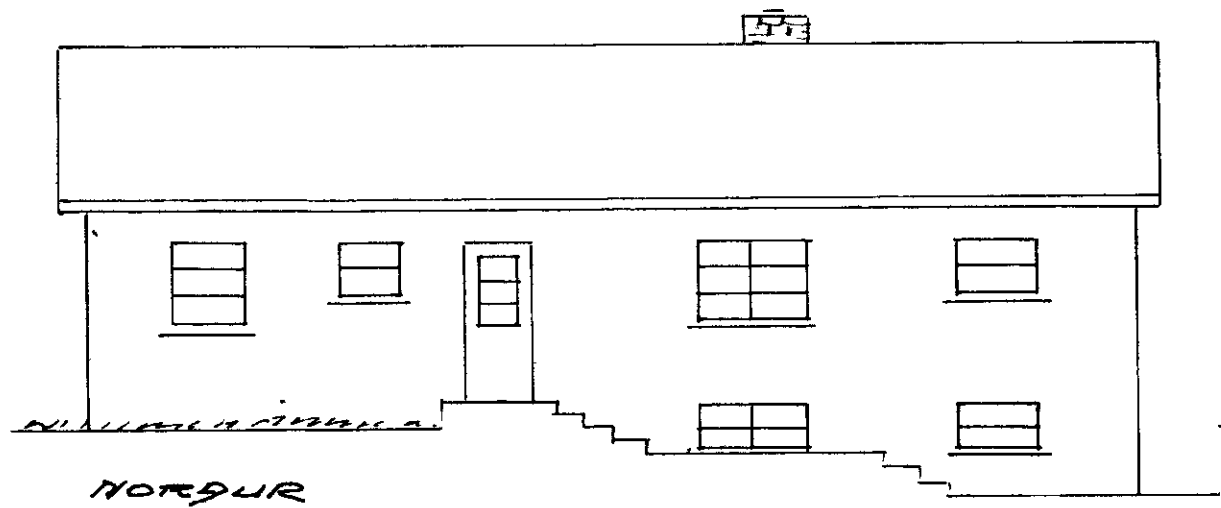

löv 654 m<sup>2</sup>

Teknið 1955

922

HÚS FINNBOGA ÁRNASONAR  
M. 1:100

TRÉSMÍÐUR	Magnús Magnússon
MÚRARI	Hjörleifur Guðmóðsson
SAMÞYKKT.	1/6-1955

ÞABRUN

NORÐUR

SUÐUR

AUSTUR

VESTUR

GRUNNPLÖTUL

Stærð 127 m<sup>3</sup>

1. HÆÐ

SKURÐUR

*Handwritten signature and date: Heiðar 1955*