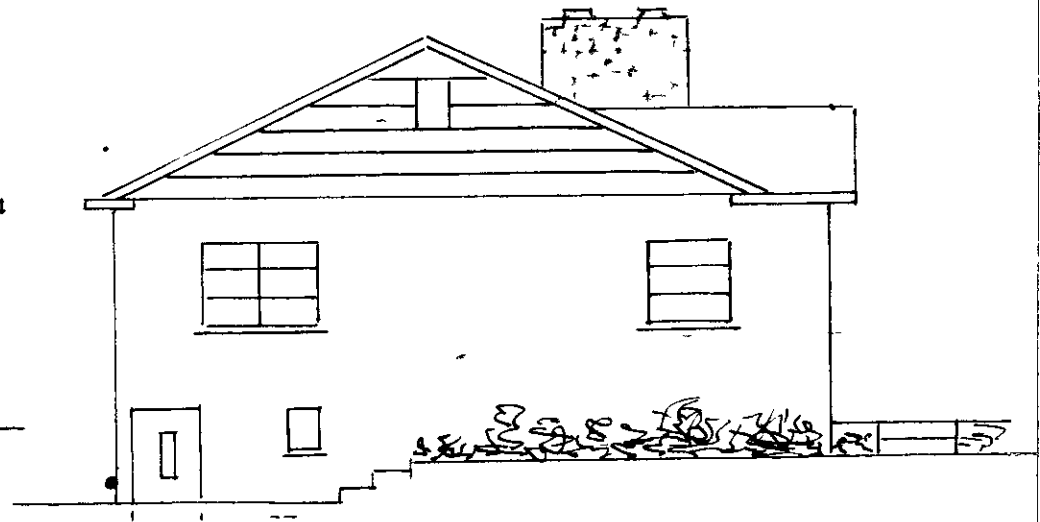

löv 654 m<sup>2</sup>

Teknið 1955

922

HÚS FINNBOGA ÁRNASONAR  
M. 1:100

TRÉSMÍÐUR	Magnús Magnússon
MÚRARI	Hjörleifur Guðmóðsson
SAMÞYKKT.	1/6-1955

ÞABRUN

NORÐUR

SUÐUR

AUSTUR

VESTUR

GRUNNPLÖTUL

Stærð 127 m<sup>3</sup>

1. HÆÐ

SKURÐUR

*Handwritten signature and date: Heiðar 1955*