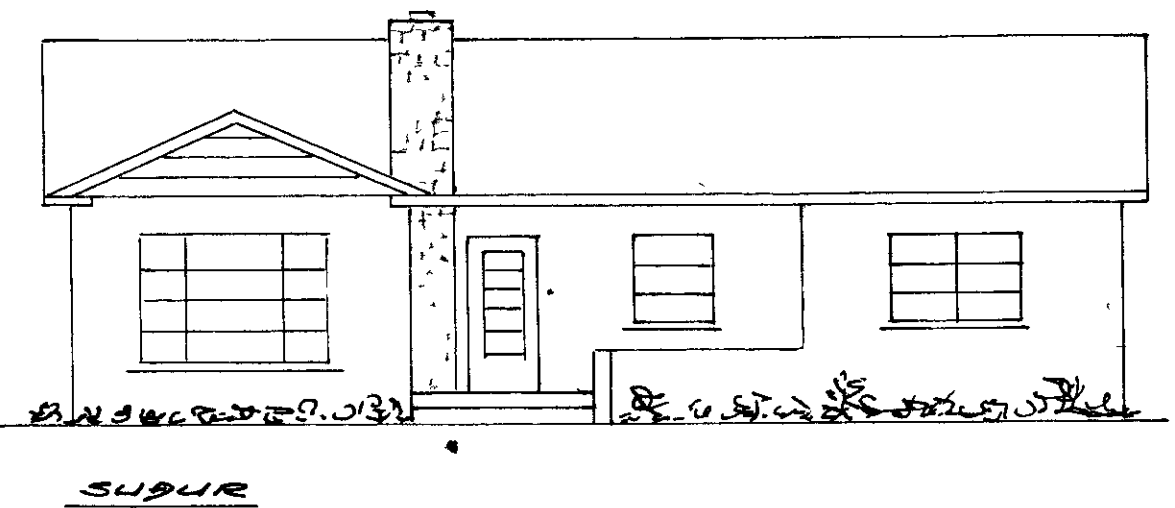

löv 654 m<sup>2</sup>

Teknið 1955

922

HÚS FINNBOGA ÁRNASONAR  
M. 1:100

TRÉSMÍÐUR	Magnús Magnússon
MÚRARI	Hjörleifur Guðmóðsson
SAMÞYKKT.	1/6-1955

ÞABRUN

NORÐUR

SUÐUR

AUSTUR

VESTUR

GRUNNPLÖTUL

Stærð 127 m<sup>3</sup>

1. HÆÐ

SKURÐUR

*Handwritten signature and date: Heiðar 1955*