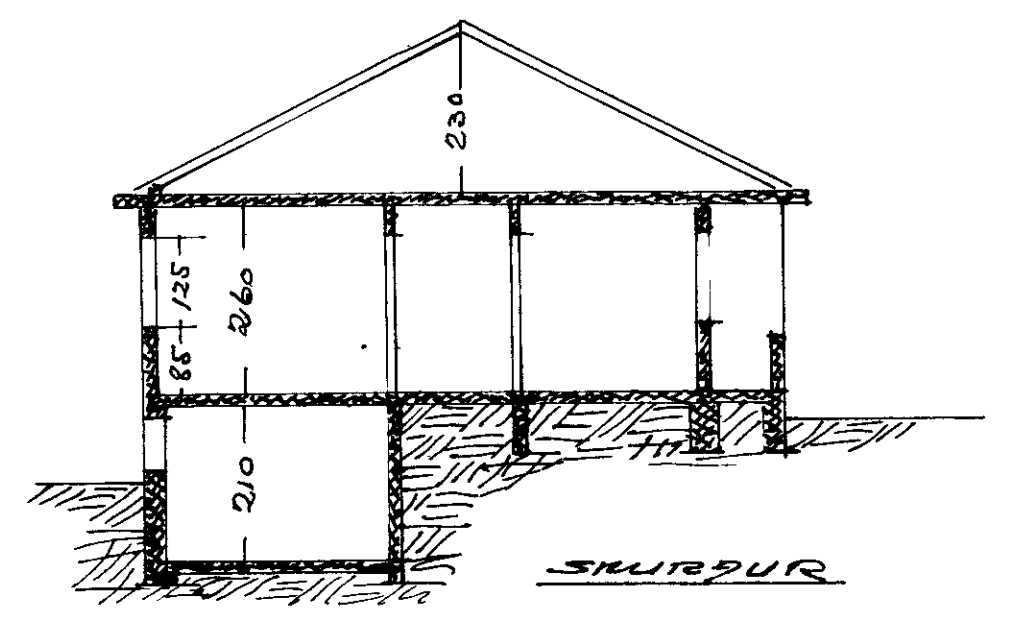

AUSTUR

VESTUR

GRUNNPLÖTUL

Stærð 127 m<sup>3</sup>

1. HÆÐ

SKURÐUR

*Handwritten signature and date: Heiðar 1955*