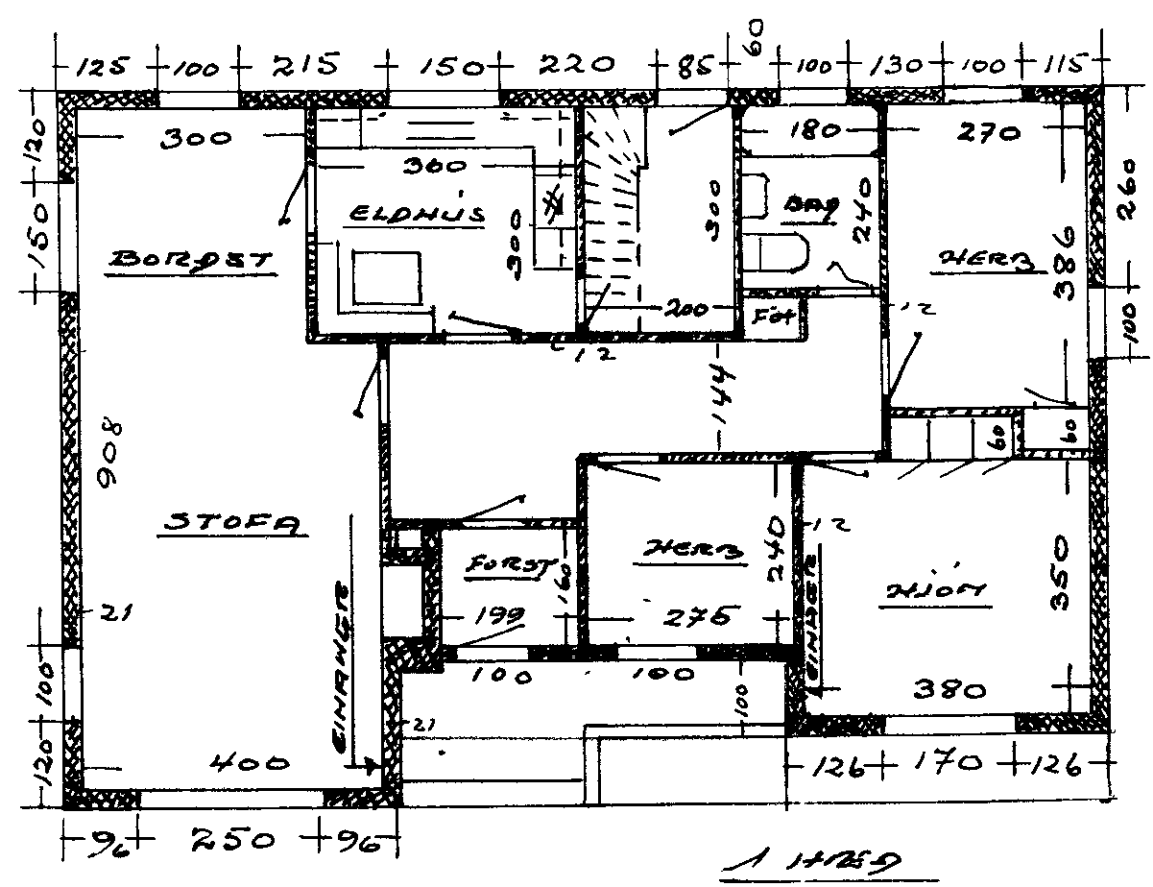

AUSTUR

VESTUR

GRUNNPLÖTUL

Stærð 127 m<sup>3</sup>

1. HÆÐ

SKURÐUR

*Handwritten signature and date: Heiðar 1955*