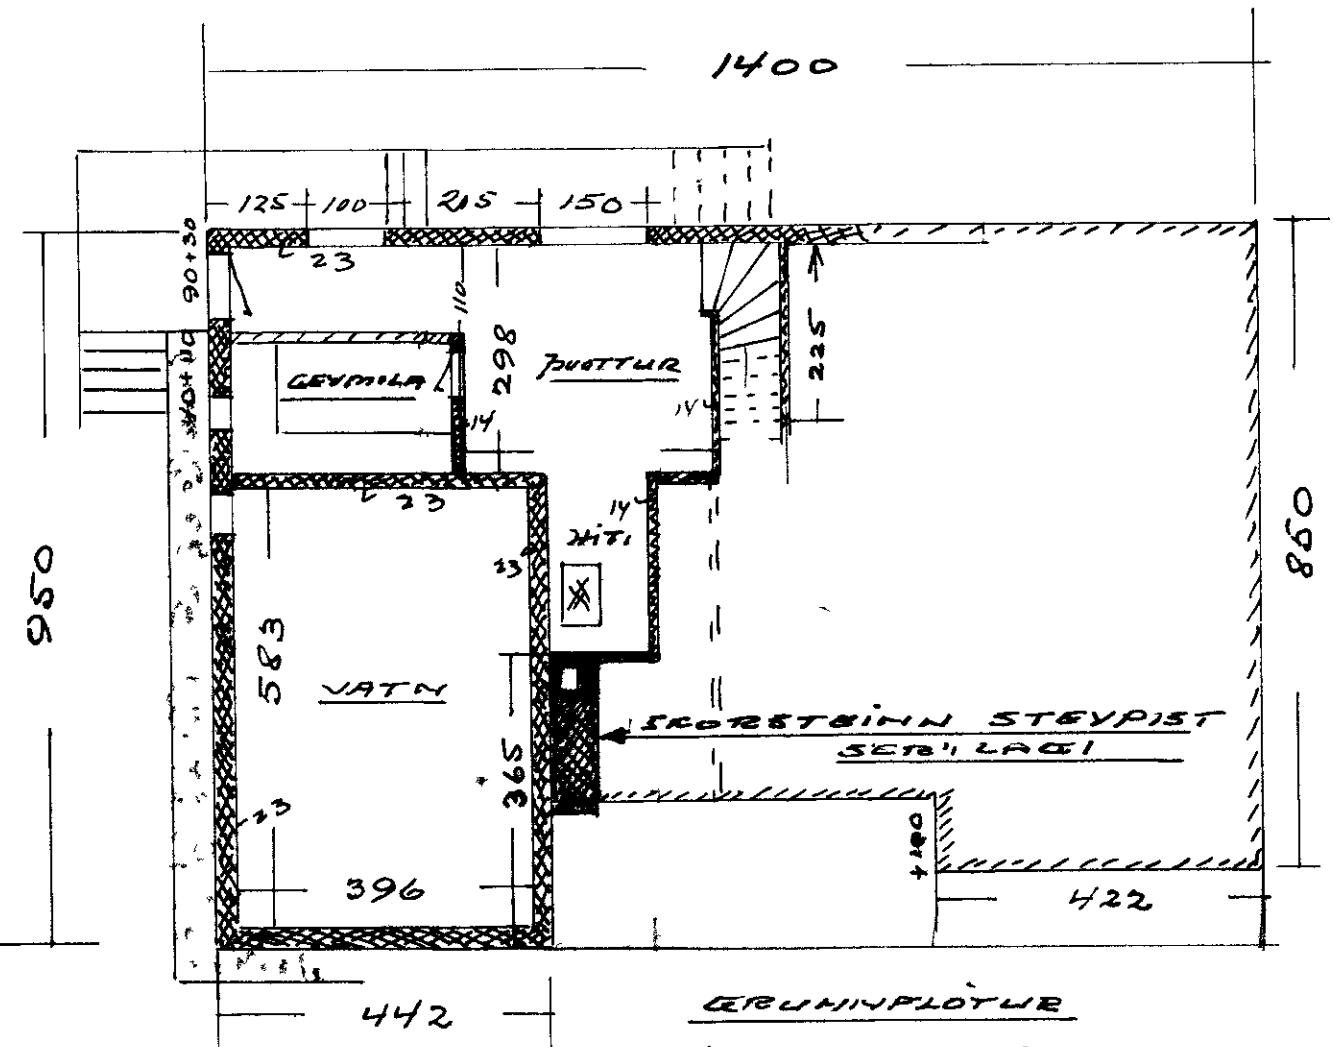

löv 654 m<sup>2</sup>

Teknið 1955

922

HÚS FINNBOGA ÁRNASONAR  
M. 1:100

TRÉSMÍÐUR	Magnús Magnússon
MÚRARI	Hjörleifur Guðmóðsson
SAMÞYKKT.	1/6-1955

ÞABRUN

NORÐUR

SUÐUR

AUSTUR

VESTUR

GRUNNPLÖTUL

Stærð 127 m<sup>3</sup>

1. HÆÐ

SKURÐUR

*Handwritten signature and date: Heiðar 1955*