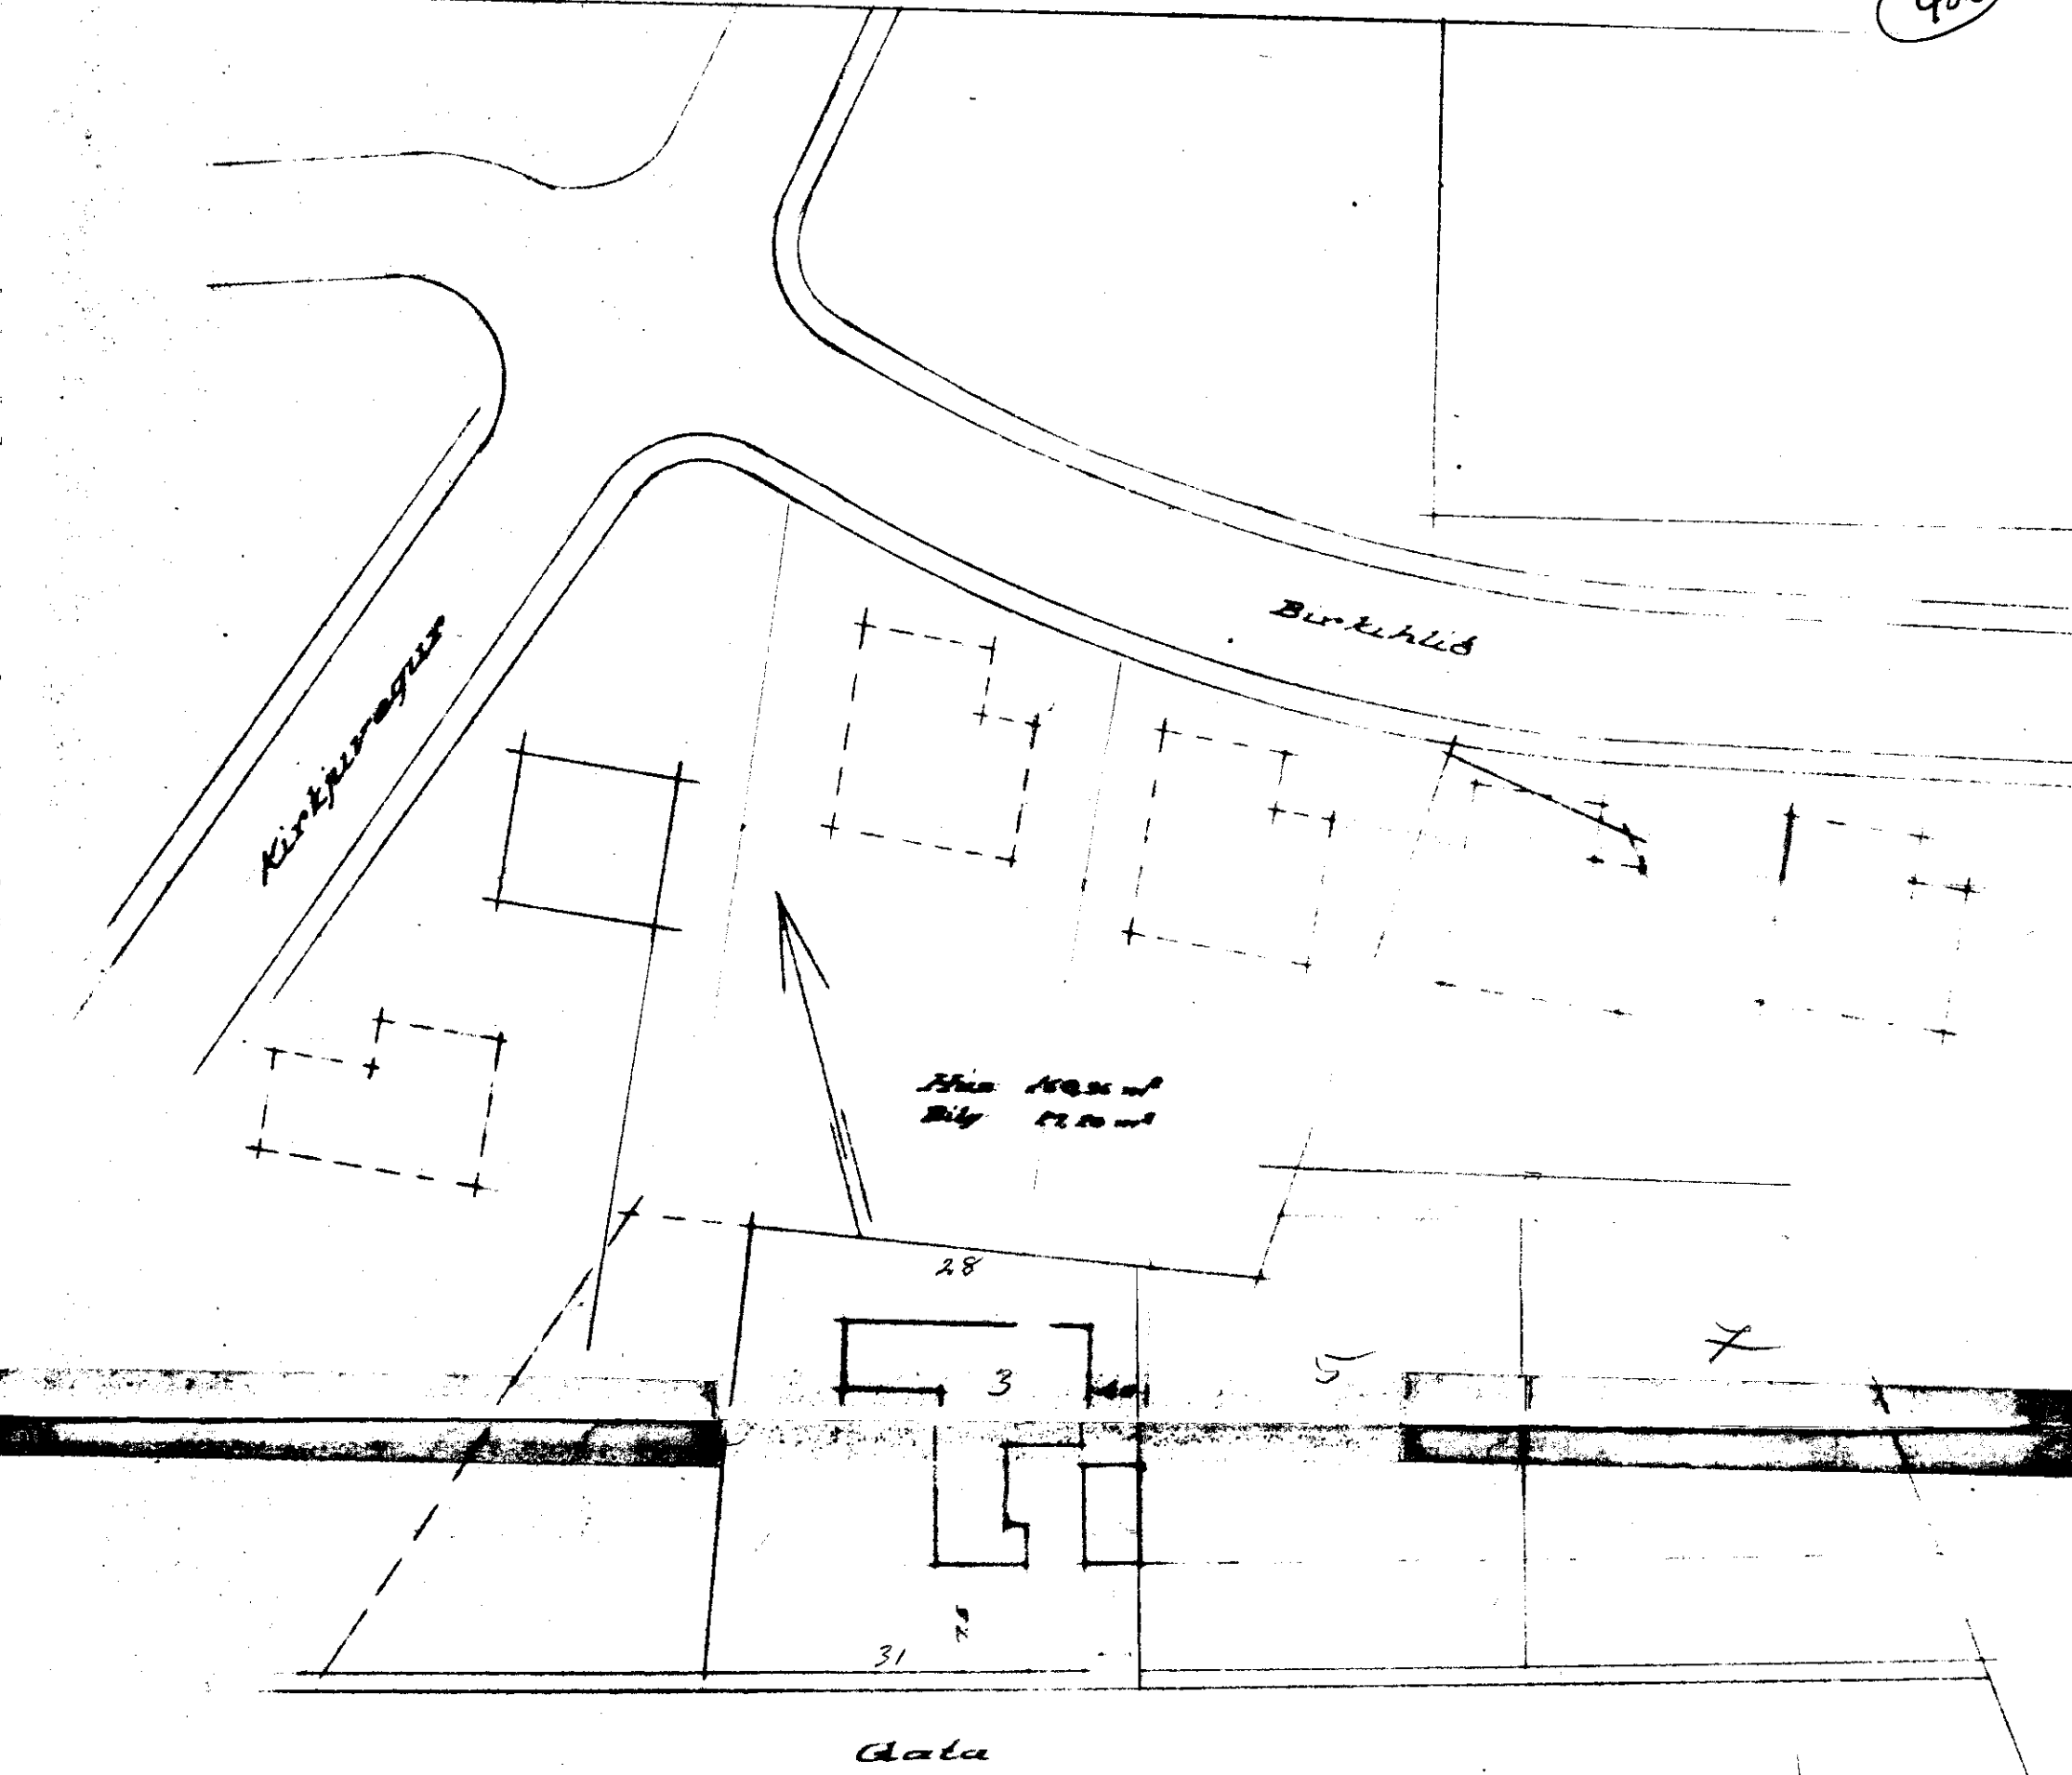

906

Atglöðumynd 1:500

<b>TEIKNISTOFAN TÓMASARHAGA 31</b>	
KEFKJAVÍK	
GÍSLI HALLDÓRSSON arkitekti JOSEF REYNIS arkitekti ÓLAFUR JULIUSSON byggingarfr.	
Mál 1:100	Verkefni: <i>Hús í Vestmannaeyjum</i>
Dagur 8/1 '65	Eig: <i>Magnús P Magnússon</i>
Nr. 1	<i>Grunnmynd</i>
Teiknari <i>ELS</i>	
Breytt	