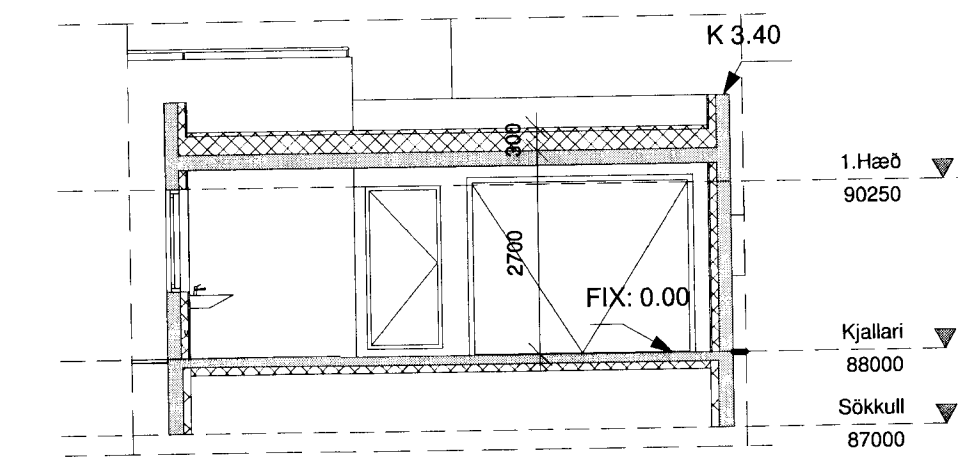

Sigurður Þ.

3 Útlit Suður
1 : 100

2 Útlit Norður
1 : 100

mansard

teiknistofa ehf

Verkheiti: Bessastígur 12 - 900 Vestmannaeyjum

Efni: Aðaluppdrættir Snið og útlit

Verknúmer: A-16-04-01 Mkv.: 1:100

Teikn. nr.: A-0102 Dags.: 18.05.2016

Hannað: SS Teiknað: JHH

Jón Hrafn Hlööversson byggingaræðingur BFI

Kt.: 260662-6519

Samþykkt: