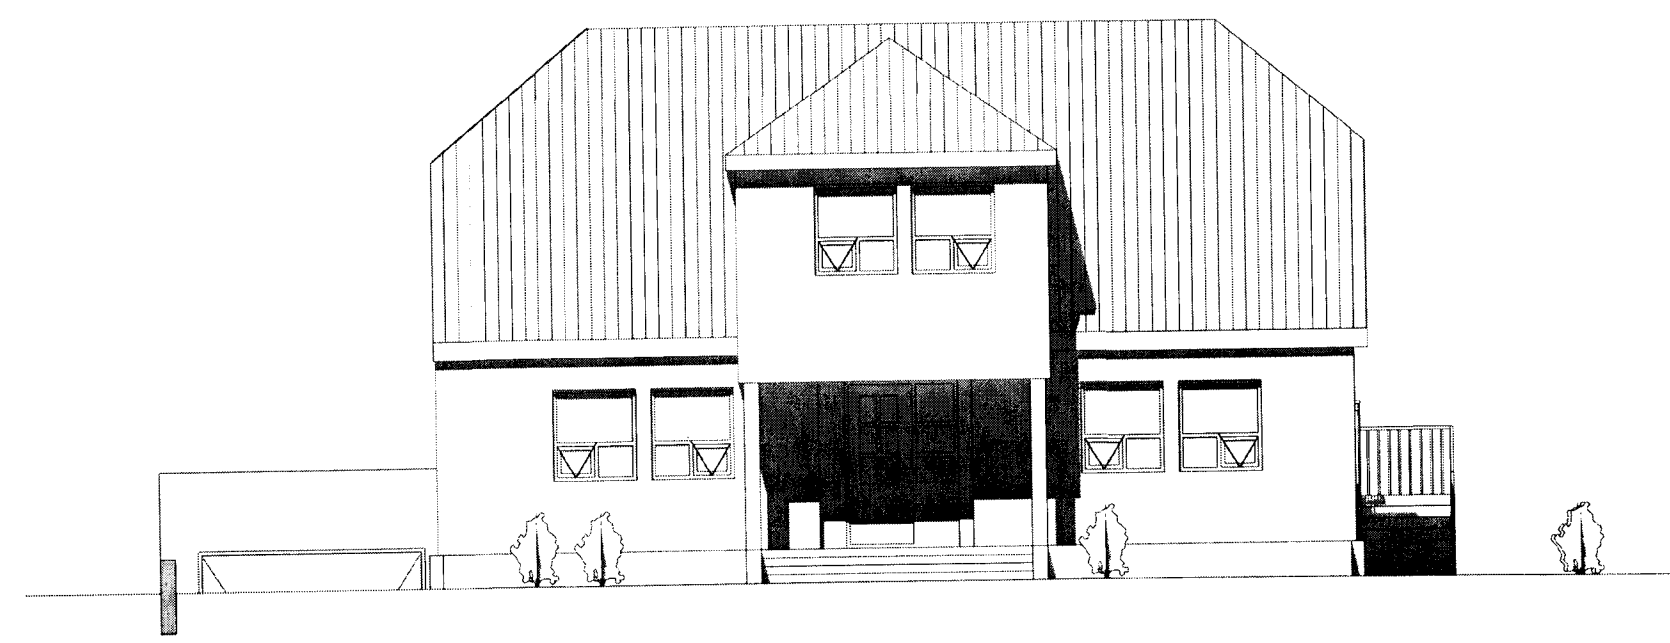

3 Útlit Suður
1 : 100