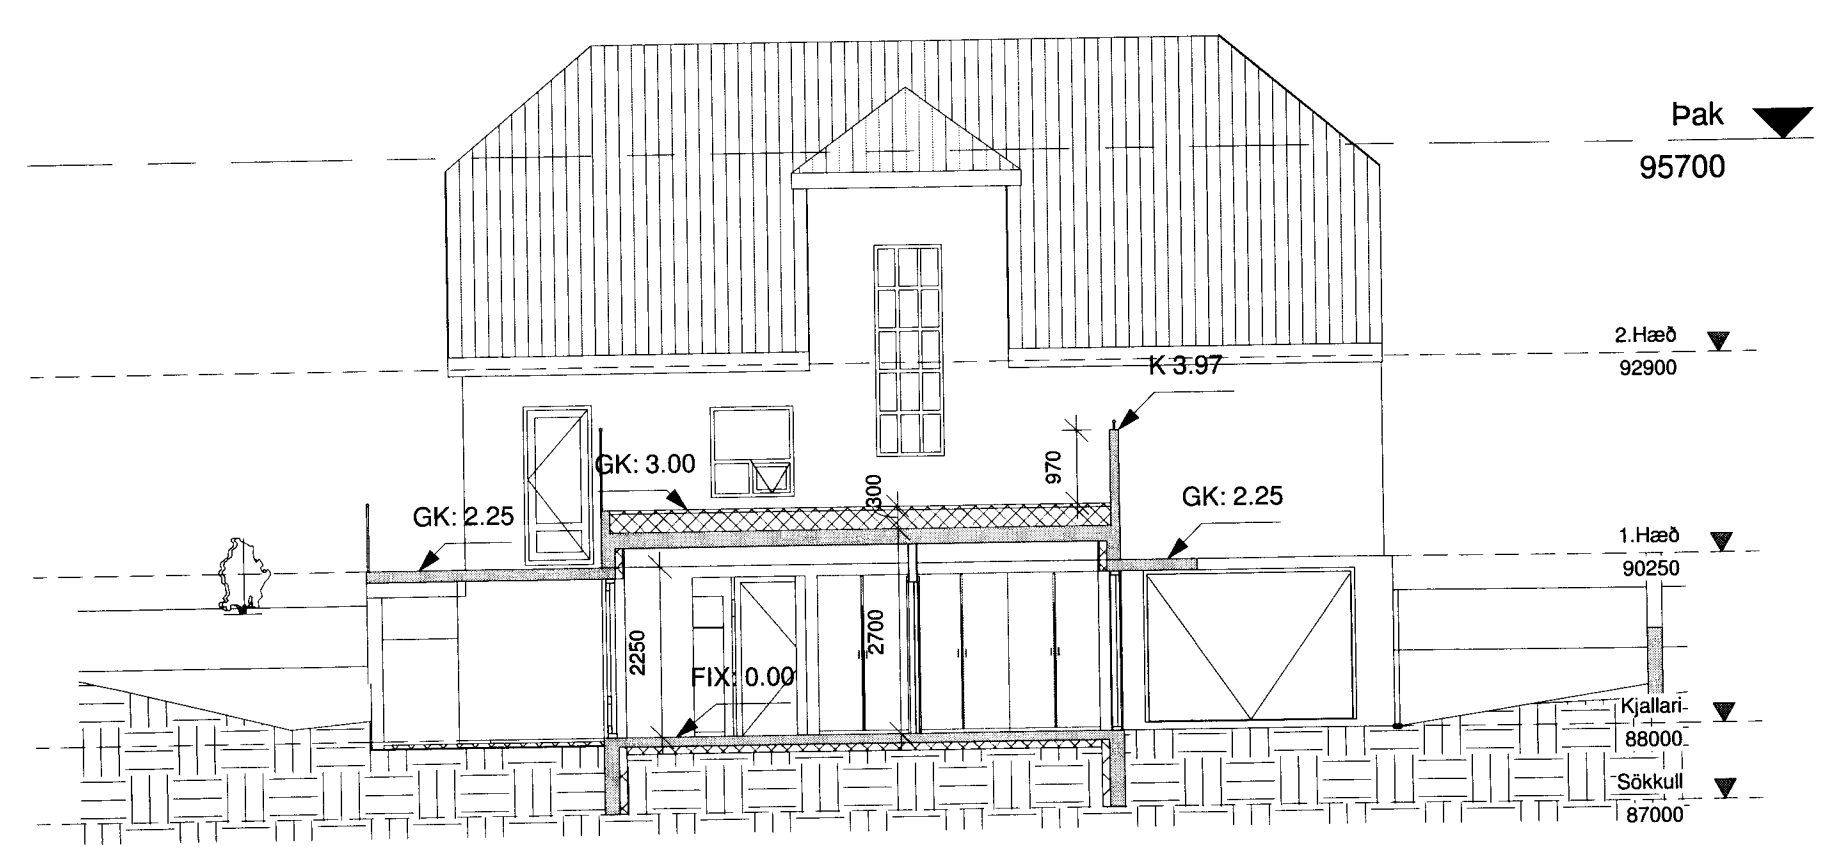

8 Snið B
1 : 100