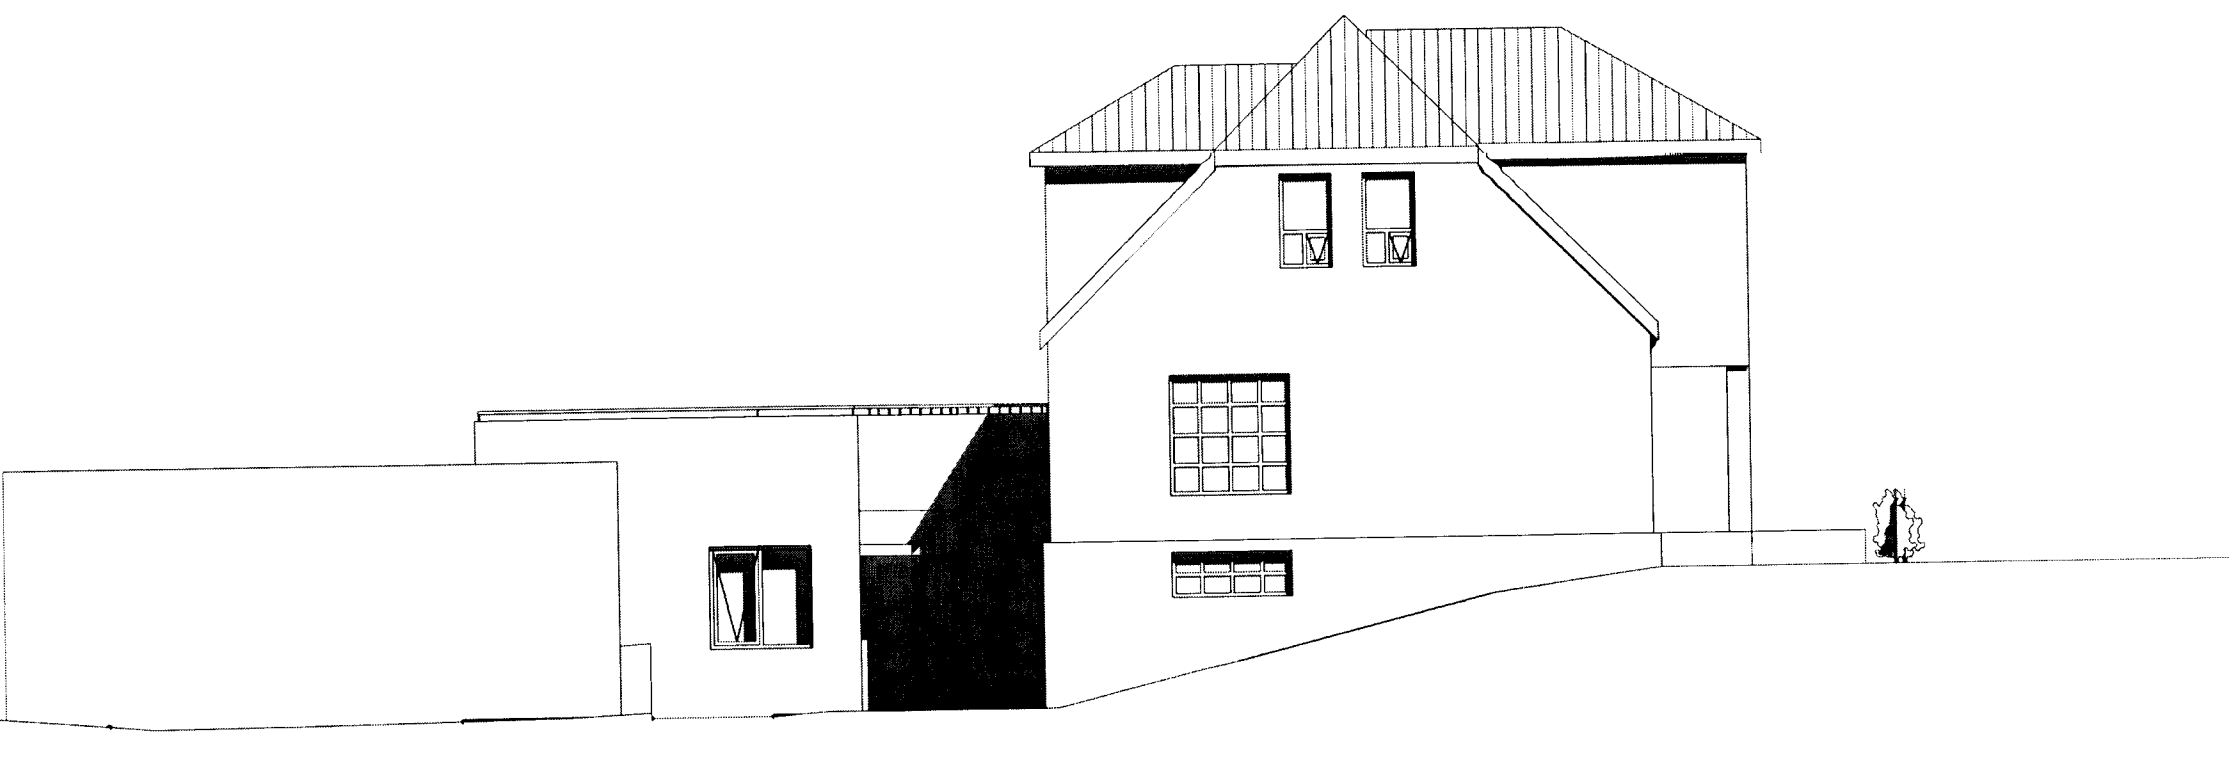

4 Útlit Vestur
1 : 100

3 Útlit Suður
1 : 100