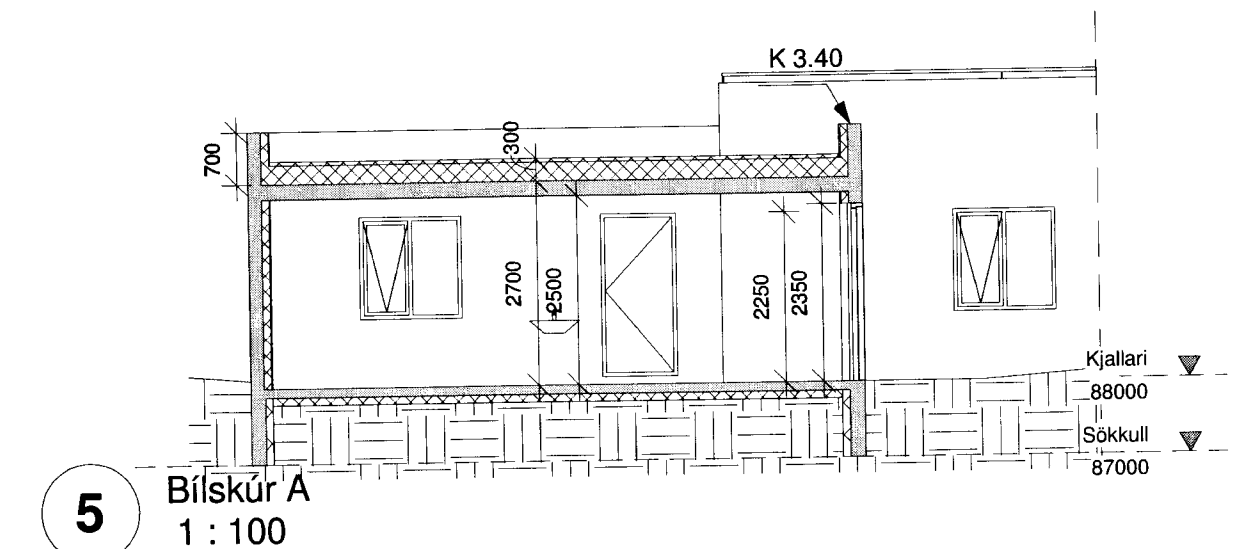

5 BÍLSKÚR A
1 : 100