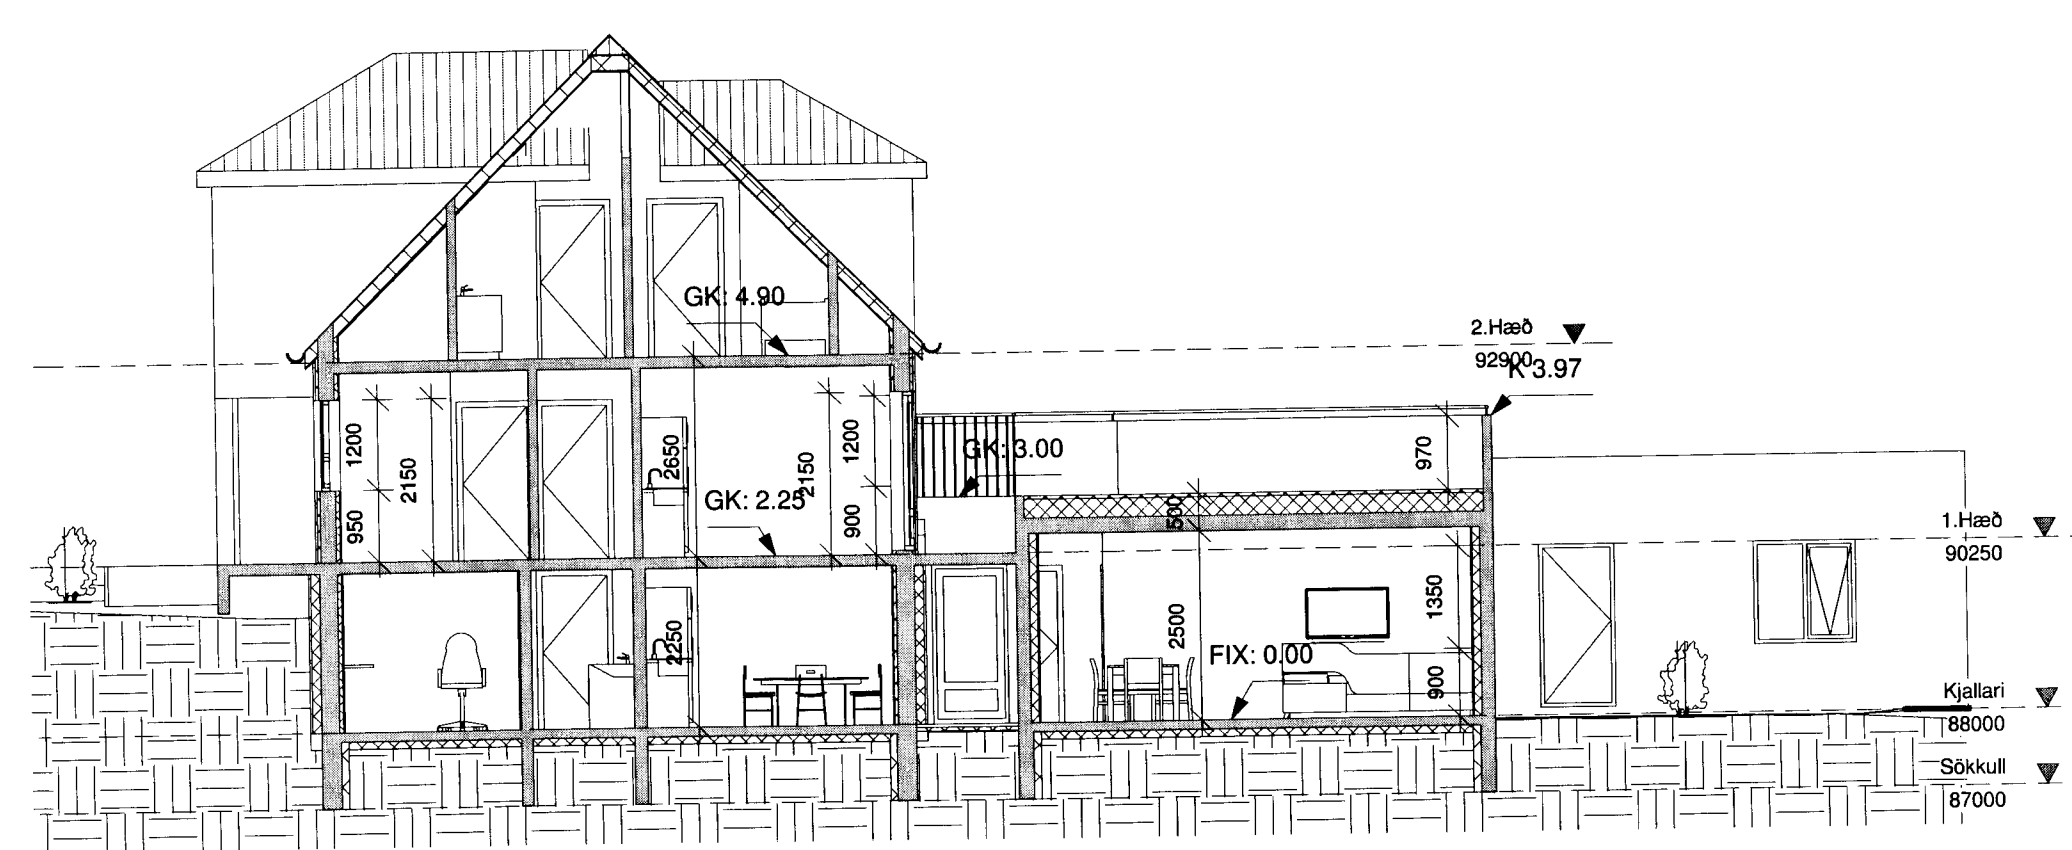

6 BÍLSKÚR B
1 : 100

7 Snið A
1 : 100

mansard

teiknistofa ehf

Verkheiti: Bessastígur 12 - 900 Vestmannaeyjum

Efni: Aðaluppdrættir Snið og útlit

Verknúmer: A-16-04-01 Mkv.: 1:100

Teikn. nr.: A-0102 Dags.: 18.05.2016

Hannað: SS Teiknað: JHH

Jón Hrafn Hlööversson byggingaræðingur BFI

Kt.: 260662-6519

Samþykkt: