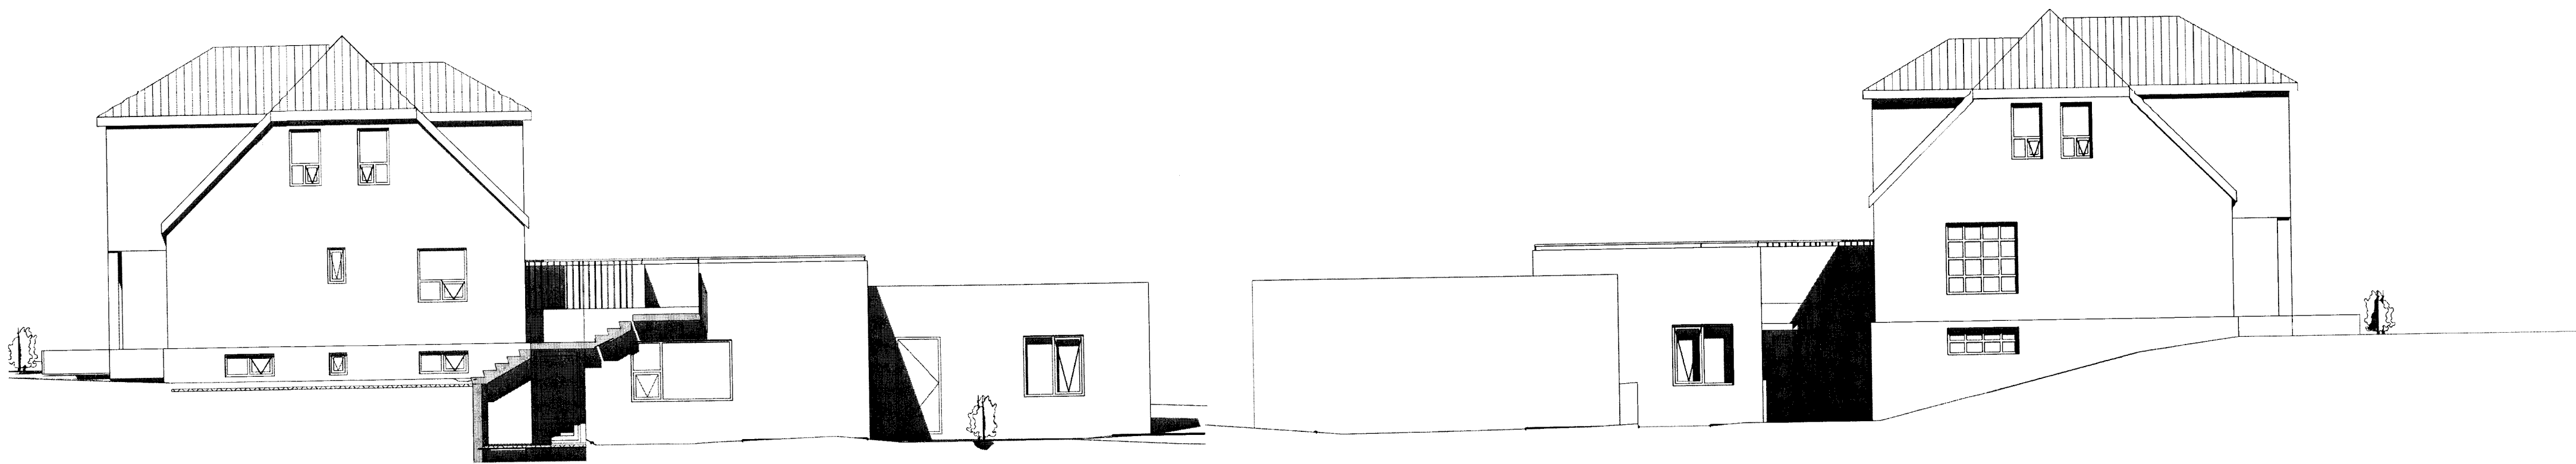

Sigurður Þ.

1 Útlit Austur
1 : 100

4 Útlit Vestur
1 : 100