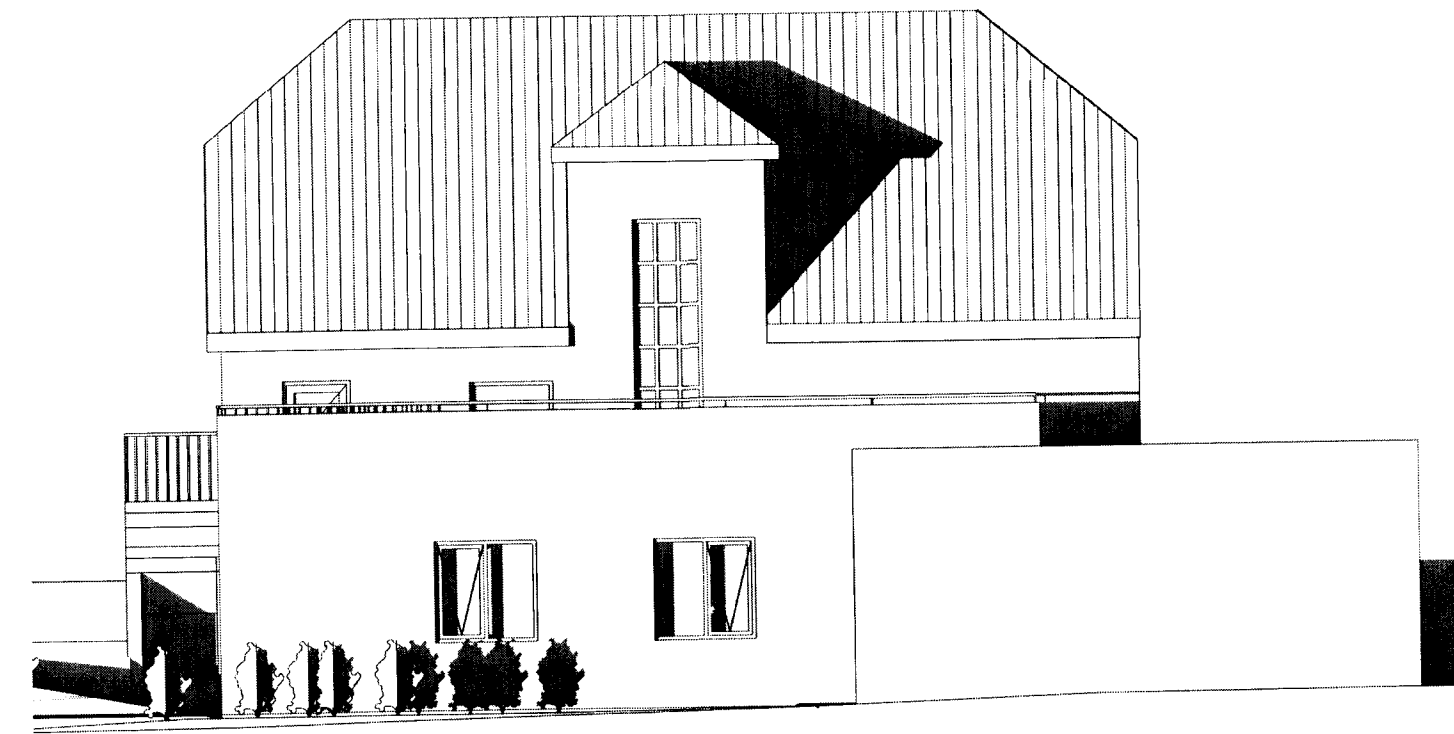

2 Útlit Norður
1 : 100