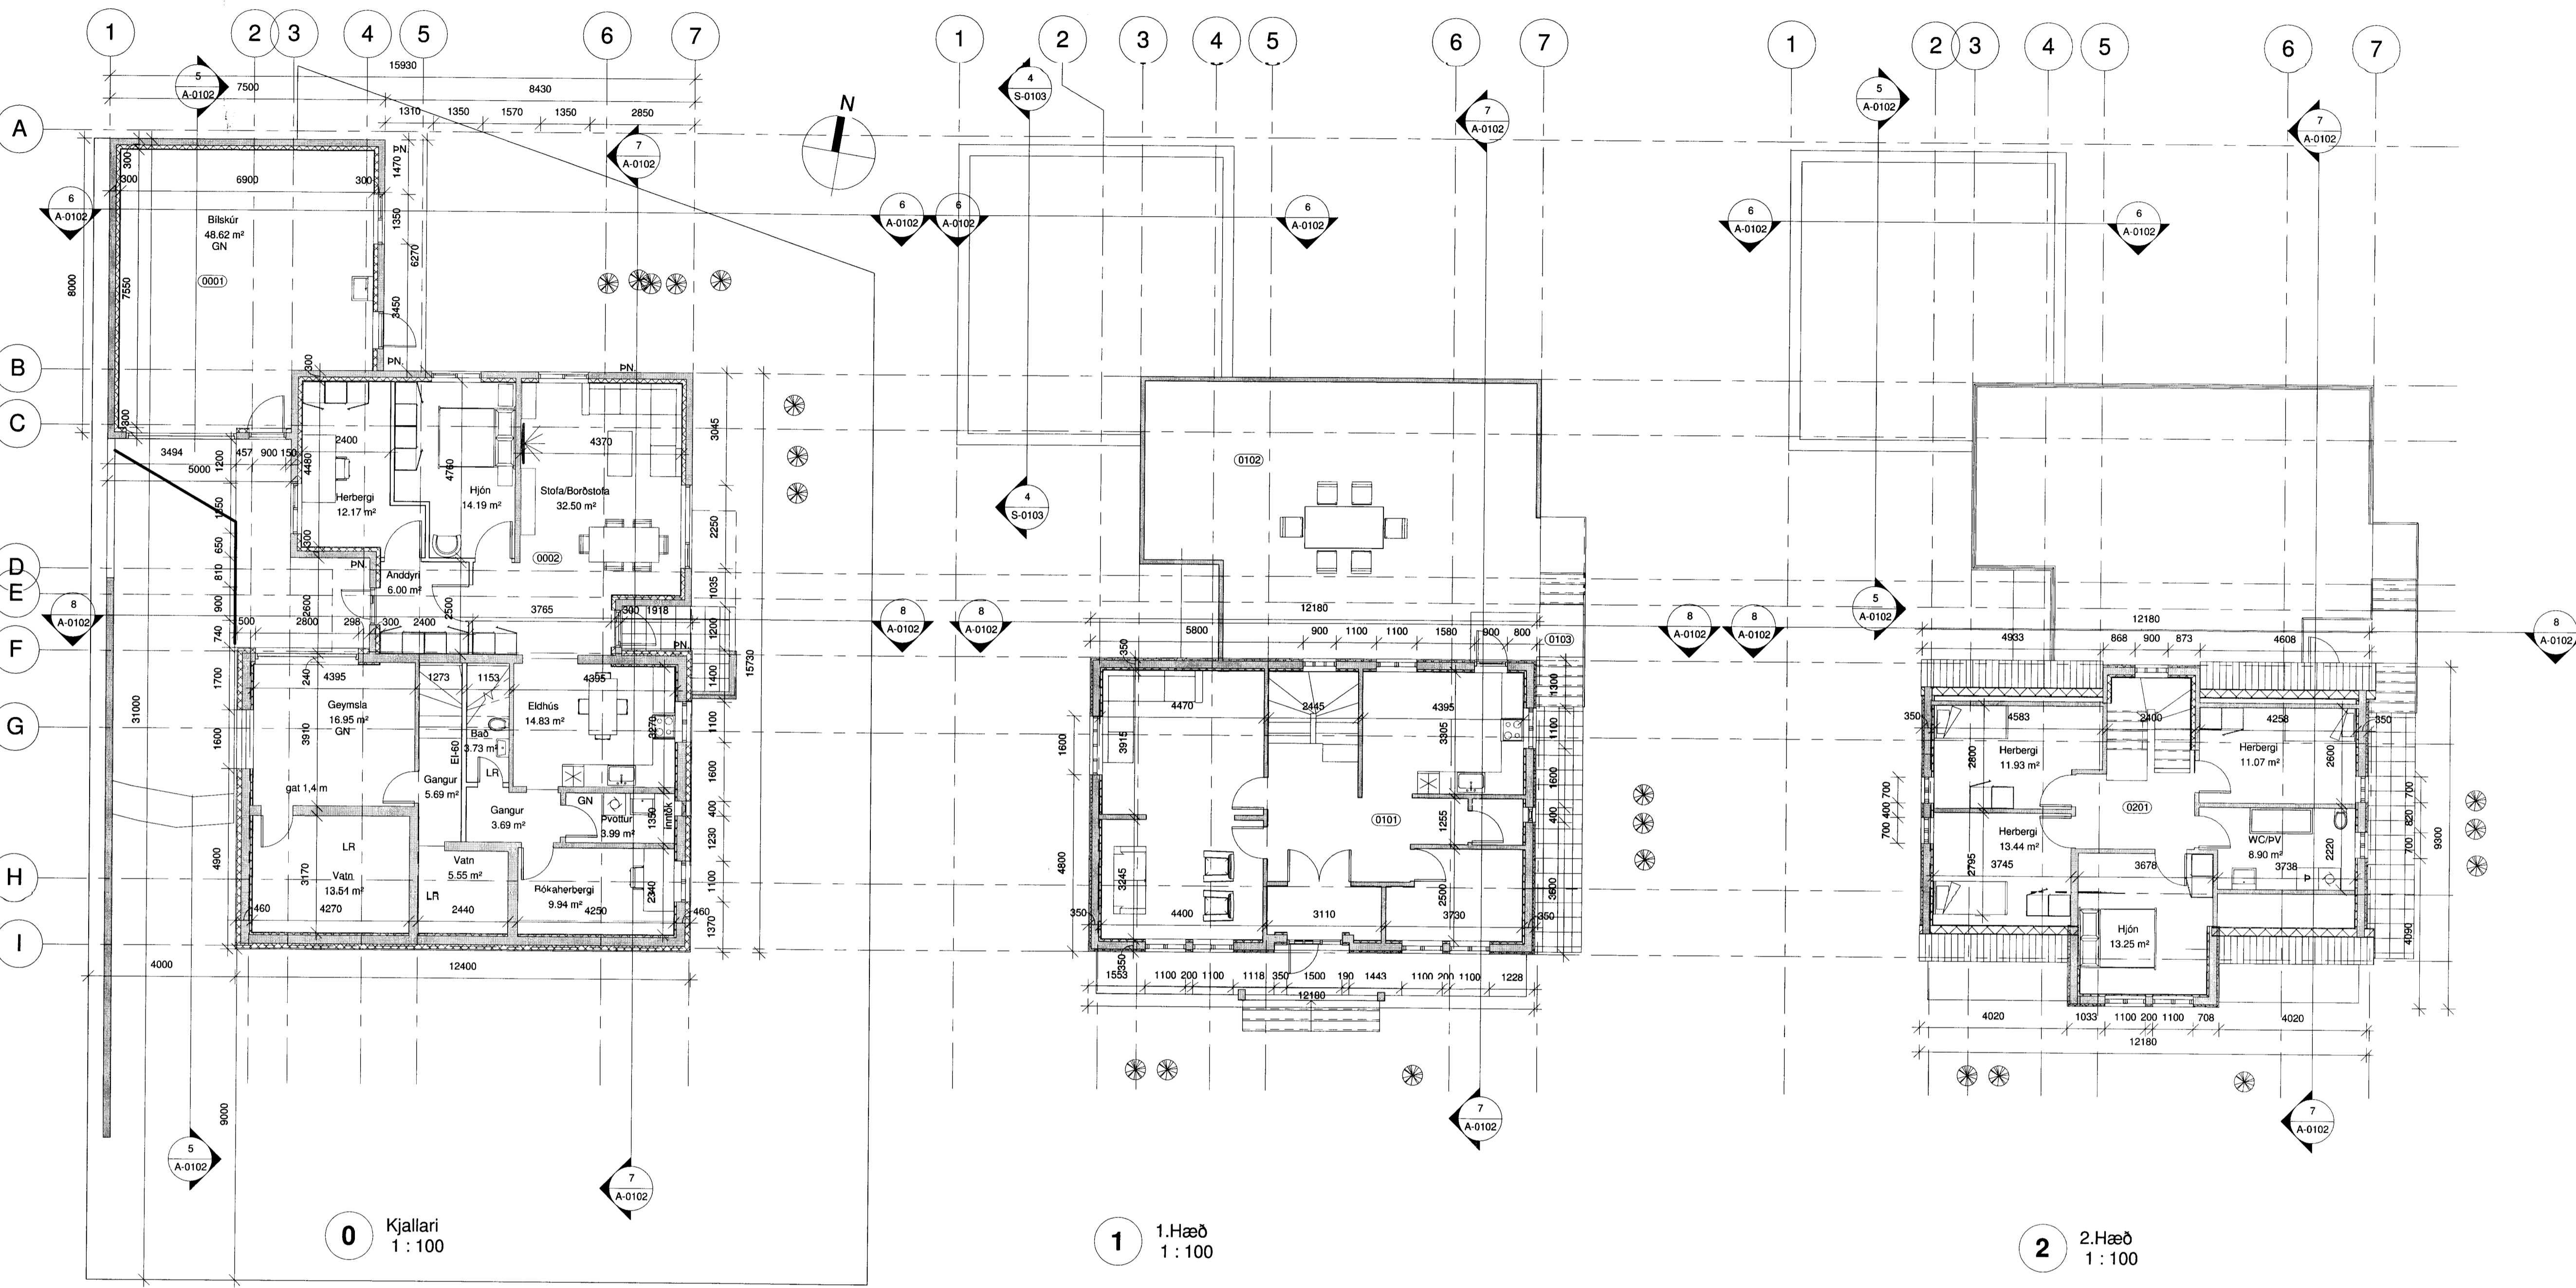

Sigurð 6-B

0 Kjallari
1 : 100

1 1.Hæð
1 : 100

2 2.Hæð
1 : 100

mansard
teiknistofa ehf
Suðurlandsbraut 30 - 105 Reykjavík
www.mansard.is / jonhrafm@mansard.is
Kt.: 570394-2079 - s.862-7102

Verkefni: Bessastígur 12 - 900 Vestmannaeyjum

Efni: Aðaluppdrættir
Grunnmyndir

Verknúmer: A-16-04-01	Mkv.: 1:100	A1
Teikn. nr.: A-0101	Dags.: 18.05.2016	
Hannað: SS	Teiknað: JHH	
Jón Hrafn Hlöðversson byggingafræðingur BFI		
Kt.: 260662-6519		
Samþykkt:		