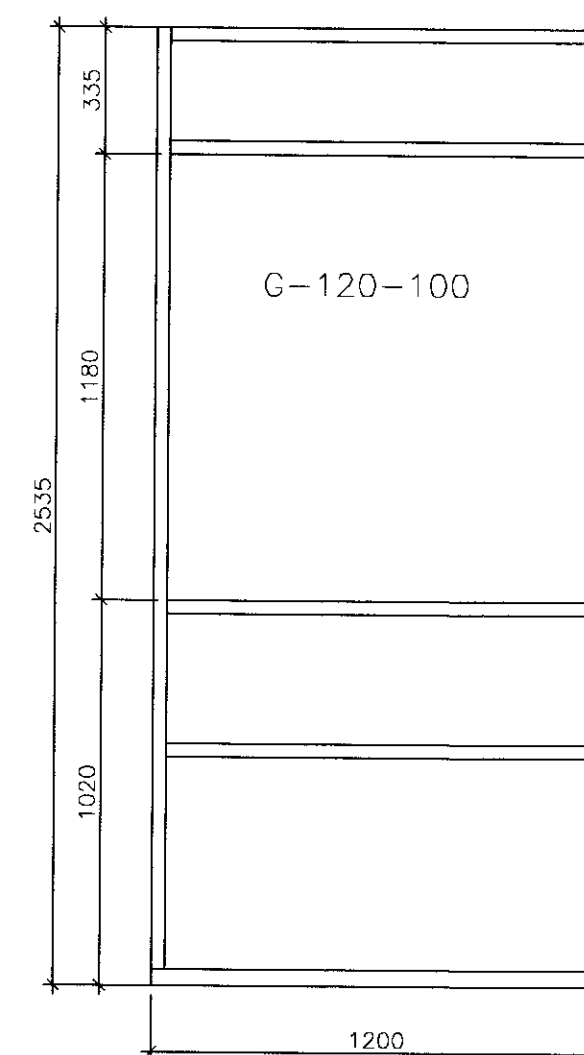

SKÝRINGARMYND FYRIR EININGAR

G-120-100