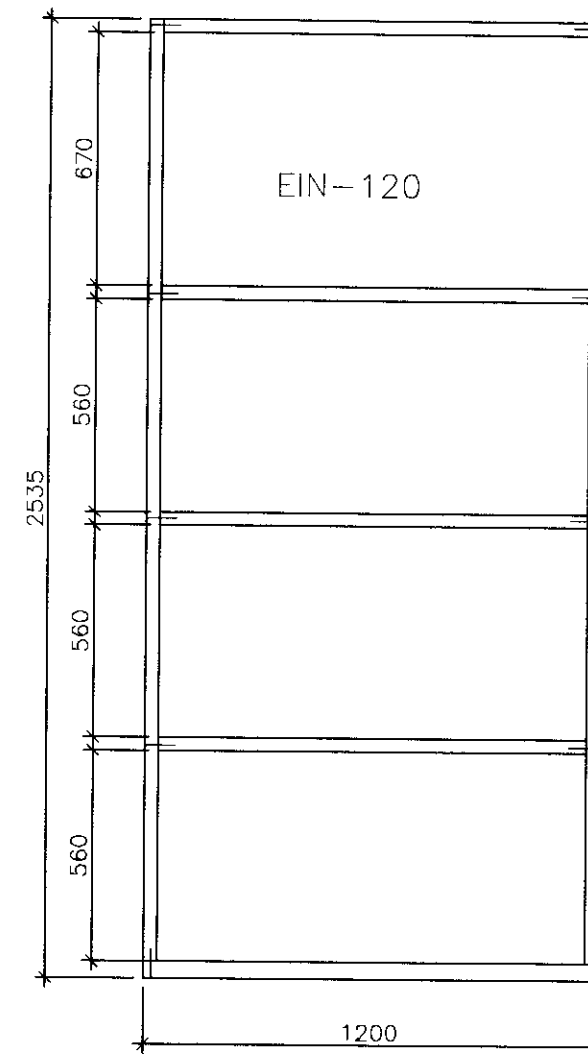

NEGLING VEGGLÆGJU VÍÐ KROSSVÍÐAREININGU:
HÁÐ FESTINGU Í GÓLFÍ SEM HÉR SEGIR:
F11 & F11- : 5 STK. 31/80.
F12 & F12- : 10 STK. 31/80.

SKÝRINGAR :

VEGGEININGAR :

FÖTSTYKKI : 45x110, GAGNFÚAVARÍÐ
STOÐIR : 35x145
ÞVERSTAFÍR : 35x145
TIMBURGÆÐI SÉU A.M.K. K18 Skv. DS413.
ÖLL SAMSKYEYTI NEGLIST MED 3 Stk. Ks 30/90.

KROSSVÍÐUR :

9 mm RAKAPOLINN (WBP)
5 LAGA COMBI (EDA SAMBÆRILEGUR)
NEGLDUR Í RAKAPOLÍÐ LÍM MED 25/55 c/c 100

Mkv. 1:10

EIN-120

SAMÞYKKT AF BYGGINGARFULLTRÚA

22.12.2000
BYGGINGARFULLTRÚINGI VESTMANNAEYJUM

B.D. TEKNÓLOGAR 11.12.2000.

FRÁGANGUR RAFLAGNAGRINDAR

Mkv. 1:20

Mkv. 1:20

	MFN	DAGSETNING	SCF KENNSLUSTOFUR, VESTMANNAEYJUM
HANNAÐ:	T.E.T.	22.12.00	
TEKNAÐ:	T.E.T.	22.12.00	BURDARVIRKI: VEGGEININGAR & RAFLAGNAGRIND
YFRFARÐ:			LÁRÉTT SNÍÐ Í VEGG
SAMÞYKKT:			

Mkv. 1:20

Mkv. 1:10