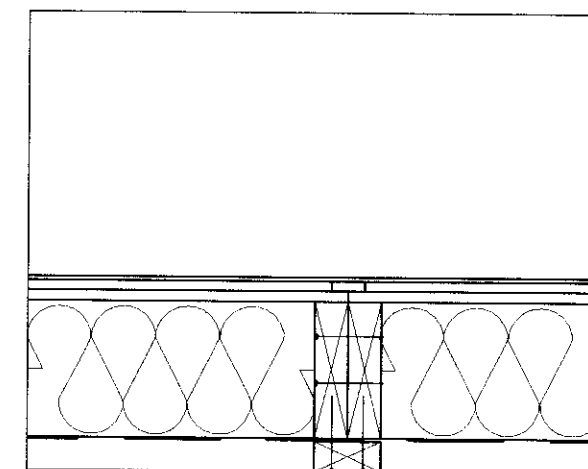

FÖTSTYKKI : 45x110, GAGNFÚAVARÍÐ  
STOÐIR : 35x145  
ÞVERSTAFÍR : 35x145  
TIMBURGÆÐI SÉU A.M.K. K18 Skv. DS413.  
ÖLL SAMSKYEYTI NEGLIST MED 3 Stk. Ks 30/90.

KROSSVÍÐUR :

9 mm RAKAPOLINN (WBP)  
5 LAGA COMBI (EDA SAMBÆRILEGUR)  
NEGLDUR Í RAKAPOLÍÐ LÍM MED 25/55 c/c 100