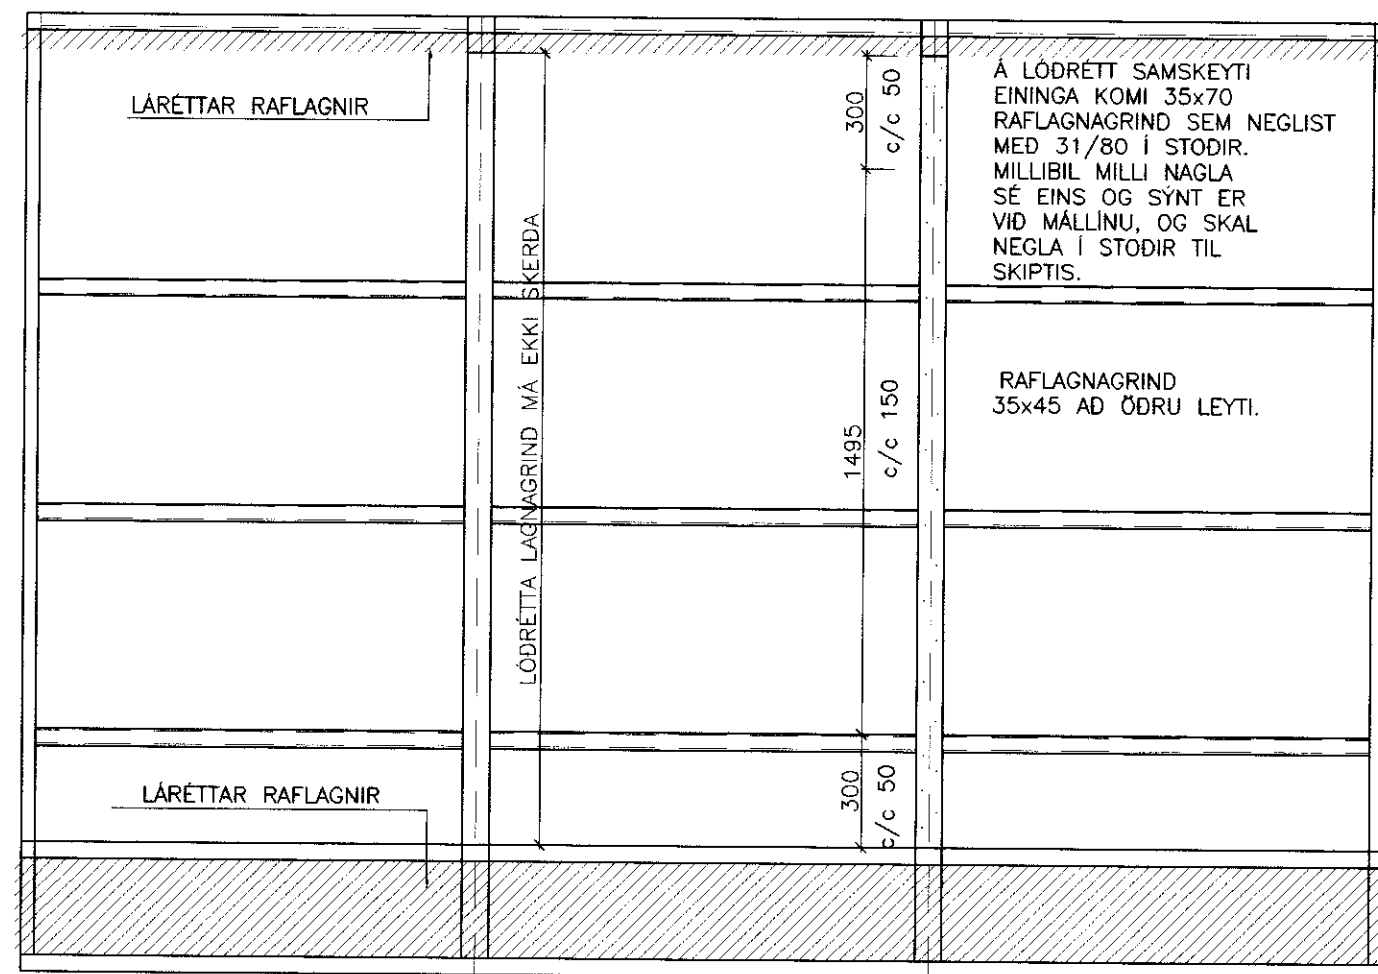

LÁRÉTT SNÍÐ Í VEGG

Mkv. 1:10

EIN-120

EIN-120-H-H

SAMÞYKKT AF BYGGINGARFULLTRÚA

22.12.2000  
BYGGINGARFULLTRÚINGI VESTMANNAEYJUM

B.D. TEKNÓLOGAR 11.12.2000.

SNÍÐ