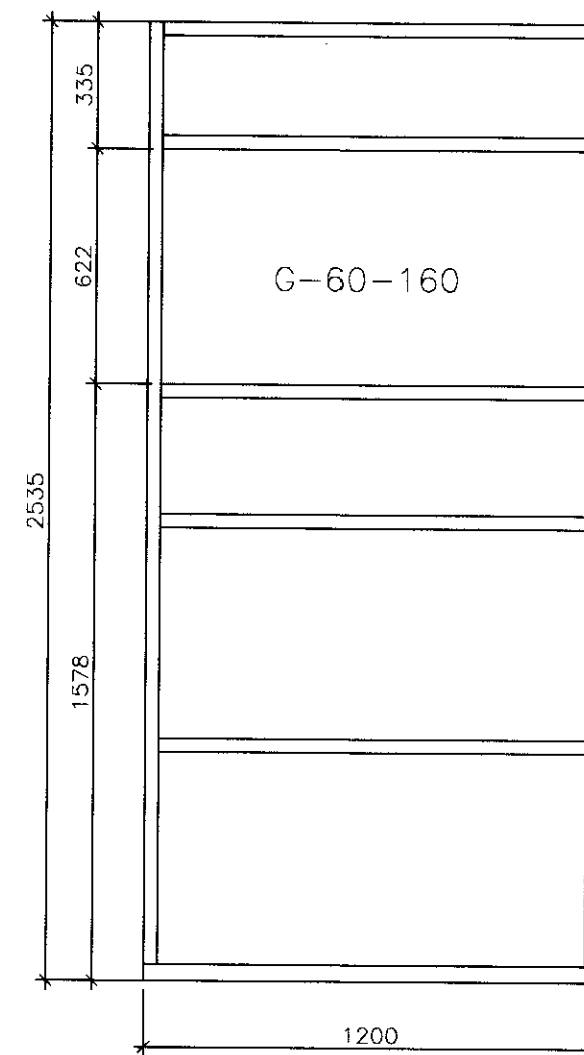

SKÝRINGARMYND FYRIR EININGAR

G-60-160