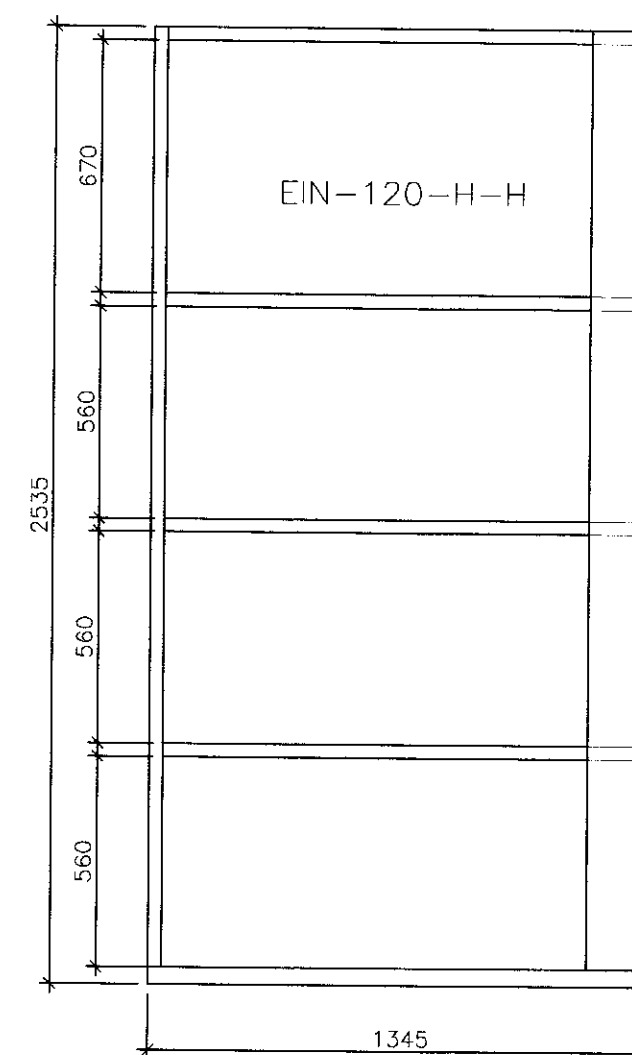

EIN-120-H-H

SAMÞYKKT AF BYGGINGARFULLTRÚA

22.12.2000
BYGGINGARFULLTRÚINGI VESTMANNAEYJUM

B.D. TEKNÓLOGAR 11.12.2000.