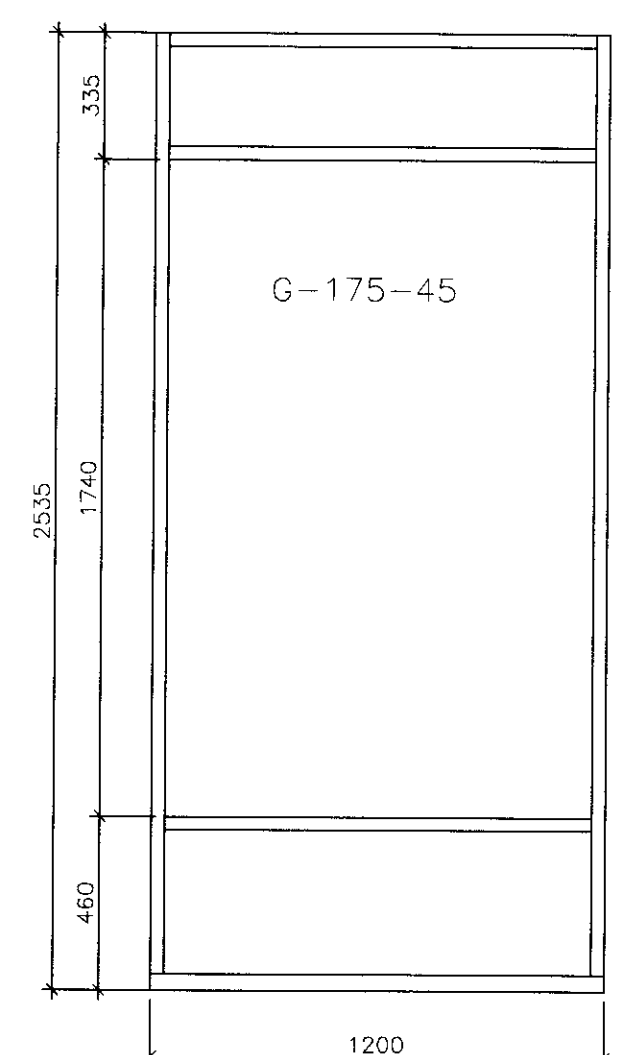

G-175-45

SNÍÐ

Mkv. 1:20

	MFN	DAGSETNING	SCF KENNSLUSTOFUR, VESTMANNAEYJUM
HANNAÐ:	T.E.T.	22.12.00	
TEKNAÐ:	T.E.T.	22.12.00	BURDARVIRKI: VEGGEININGAR & RAFLAGNAGRIND
YFRFARÐ:			LÁRÉTT SNÍÐ Í VEGG
SAMÞYKKT:			

Mkv. 1:20

Mkv. 1:10