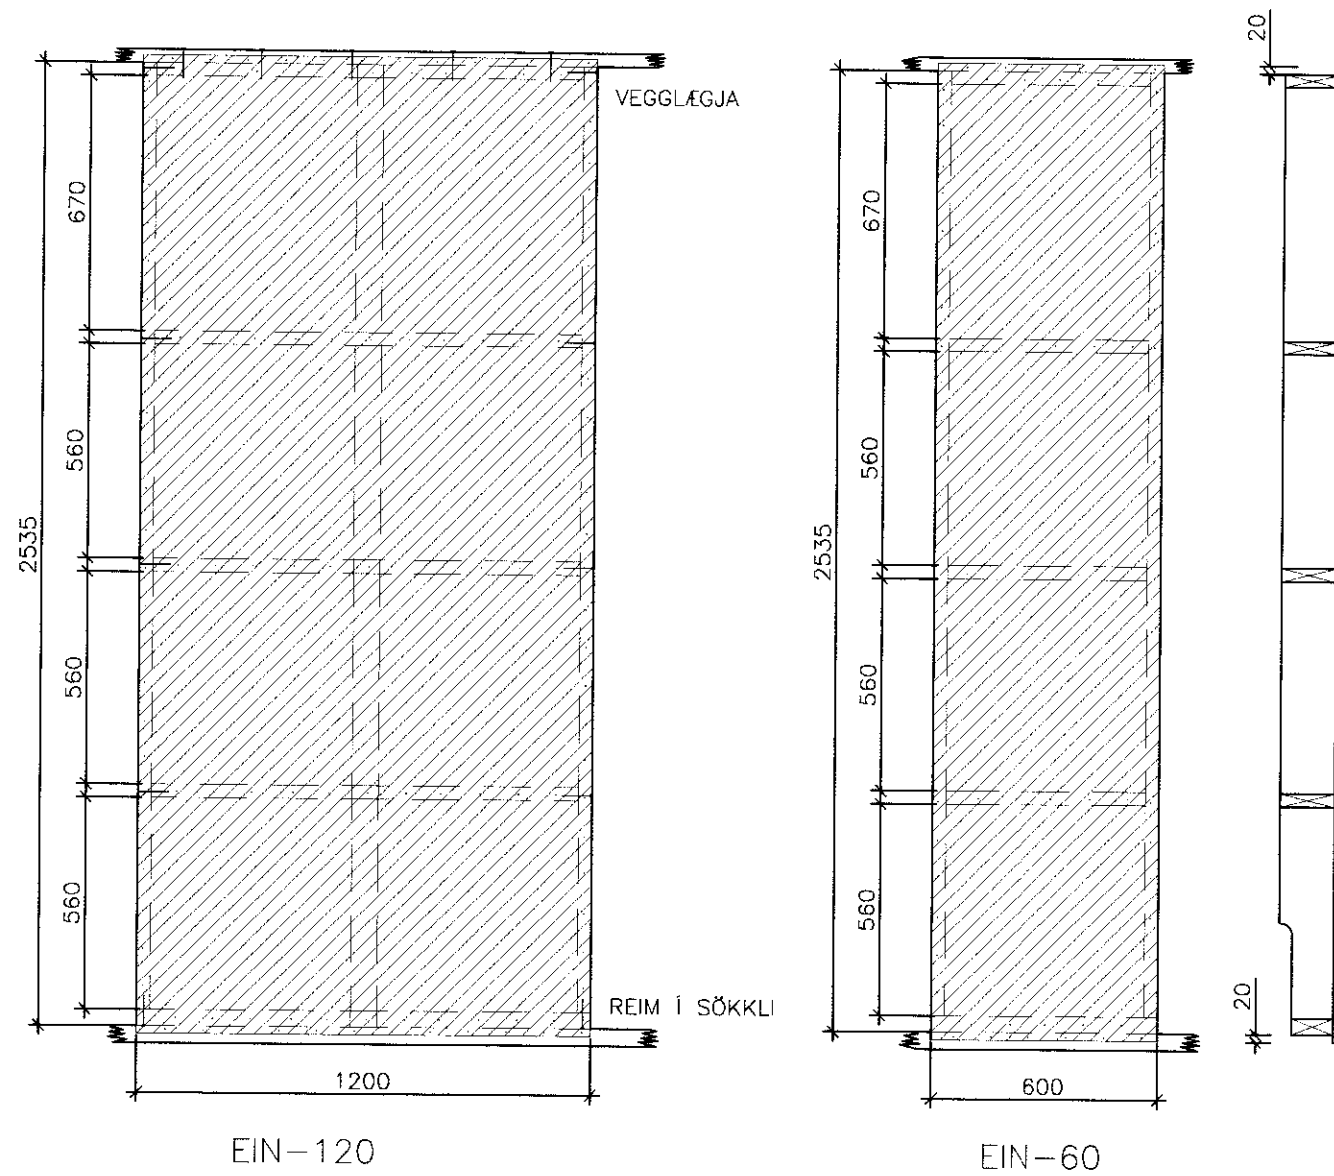

NEGLING VEGGLÆGJU VÍÐ KROSSVÍÐAREININGU:  
HÁÐ FESTINGU Í GÓLFÍ SEM HÉR SEGIR:  
F11 & F11- : 5 STK. 31/80.  
F12 & F12- : 10 STK. 31/80.

EIN-120

EIN-60

KROSSVÍÐARSTÍFINGAR  
Mkv. 1:20

SKÝRINGAR :

VEGGEININGAR :

FÖTSTYKKI : 45x110, GAGNFÚAVARÍÐ  
STOÐIR : 35x145  
ÞVERSTAFÍR : 35x145  
TIMBURGÆÐI SÉU A.M.K. K18 Skv. DS413.  
ÖLL SAMSKYEYTI NEGLIST MED 3 Stk. Ks 30/90.

KROSSVÍÐUR :

9 mm RAKAPOLINN (WBP)  
5 LAGA COMBI (EDA SAMBÆRILEGUR)  
NEGLDUR Í RAKAPOLÍÐ LÍM MED 25/55 c/c 100