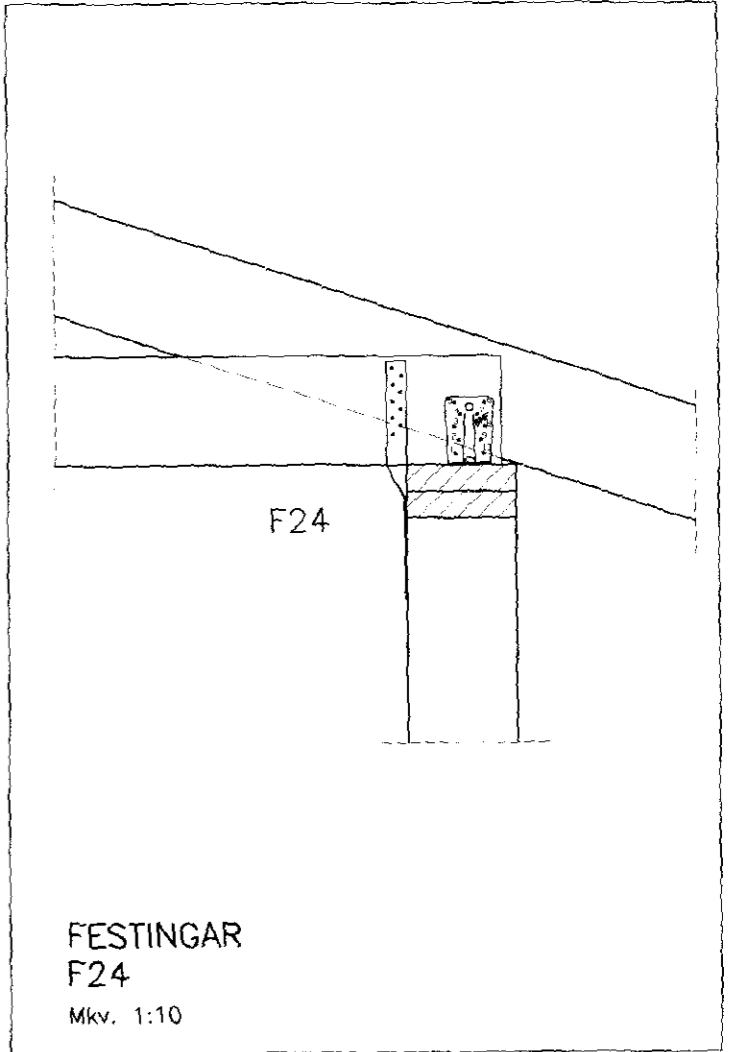

886

SAMÞYKKT AF BYGGINGARFULLTRÚA

30.12.2000  
  
 BYGGINGARFULLTRÚA VESTMANNAFRUM

B.D. TEIKVÍS 11.12.2000.

DAKPLAN  
 Mkv. 1:50

ÁRÞR	ÞRÓÐ	ÞRÓÐ	SKEMMINGAR
HNND:	T.E.T.	22.12.00	SCS KENNSLUSTOFUR, VESTMANNAFRUM
TEKND:	SST/TET	22.12.00	SNID
SAMRÆTT:			Mkv. 1:50
			Mkv. 1:10