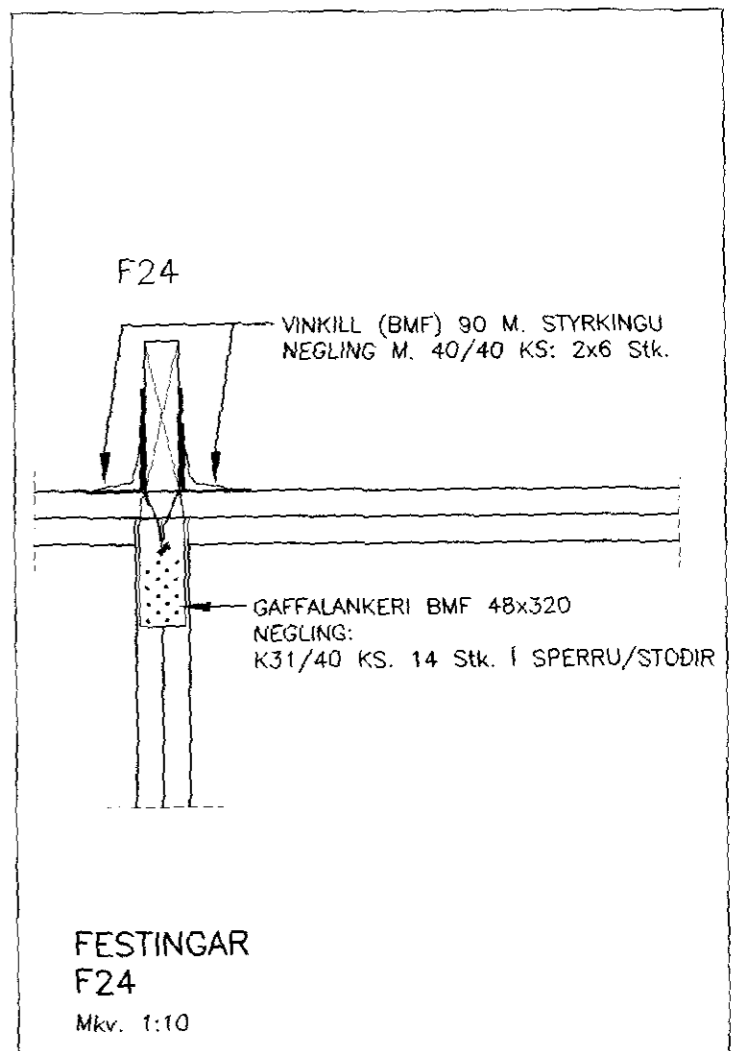

886

SAMÞYKKT AF BYGGINGARFULLTRÚA

30.12.2000  
  
 BYGGINGARFULLTRÚA VESTMANNAFRUM

B.D. TEIKVÍS 11.12.2000.

DAKPLAN  
 Mkv. 1:50

ÁRÞR	ÞRÓÐ	ÞRÓÐ	SKEMMINGAR
HNND:	T.E.T.	22.12.00	SCS KENNSLUSTOFUR, VESTMANNAFRUM
TEKND:	SST/TET	22.12.00	SNID
SAMRÆTT:			Mkv. 1:50
			Mkv. 1:10