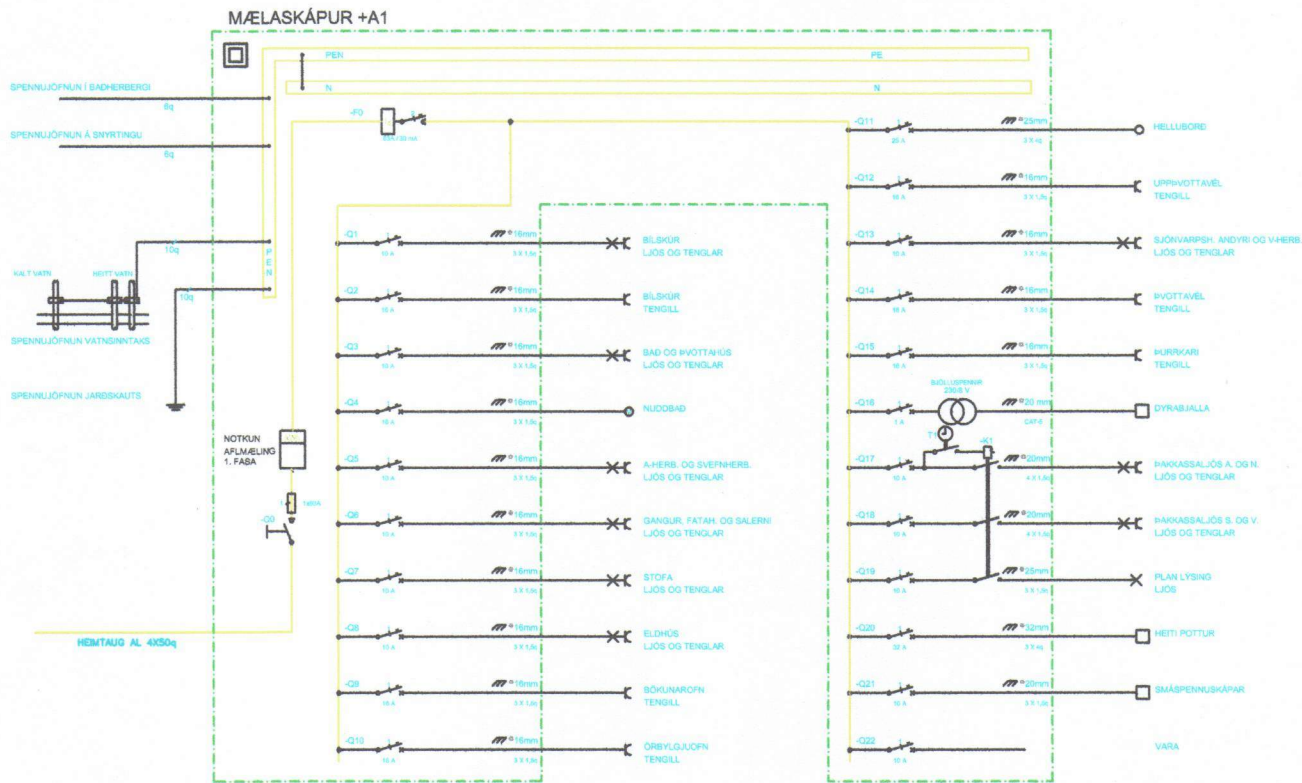

SANDA SKAL YFIR OG UNDIR INNTAKSPÍPUR
SETJA SKAL MERKIBORÐA UÞB. 50cm OFAN VIÐ PÍPUR
SETJA SKAL AMK. 4 STK 50mm PLASTPÍPUR SEM NÁI ÚT FYRIR LÓÐAMÖRK

SETJA SKAL 2x20mm PLASTPÍPUR
FRÁ MÆLASKÁP Í SMÁSPENNUSKÁPA
EINNIG SKAL SETJA 2x20mm PLASTPÍPUR
Á MILLI SMÁSPENNUSKÁPA

SAMTENGING STEYPUPEINA

FRÁGANGUR Á SAMTENGINGUM
STEYPUPEINA FYRIR SÖKKULJARÐSKAUT

SNIÐ Í STEYPUMÓT

AD TENGIKASSA
SÖKKULJARÐSKAUTS

SAMTENGING
STEYPUPEINA

BREYTING A
HÖNN.

DAGS:
TEIKN.

YFIRF.

SAMP.

BREYTING B
HÖNN.

DAGS:
TEIKN.

YFIRF.

SAMP.

BREYTING C
HÖNN.

DAGS:
TEIKN.

YFIRF.