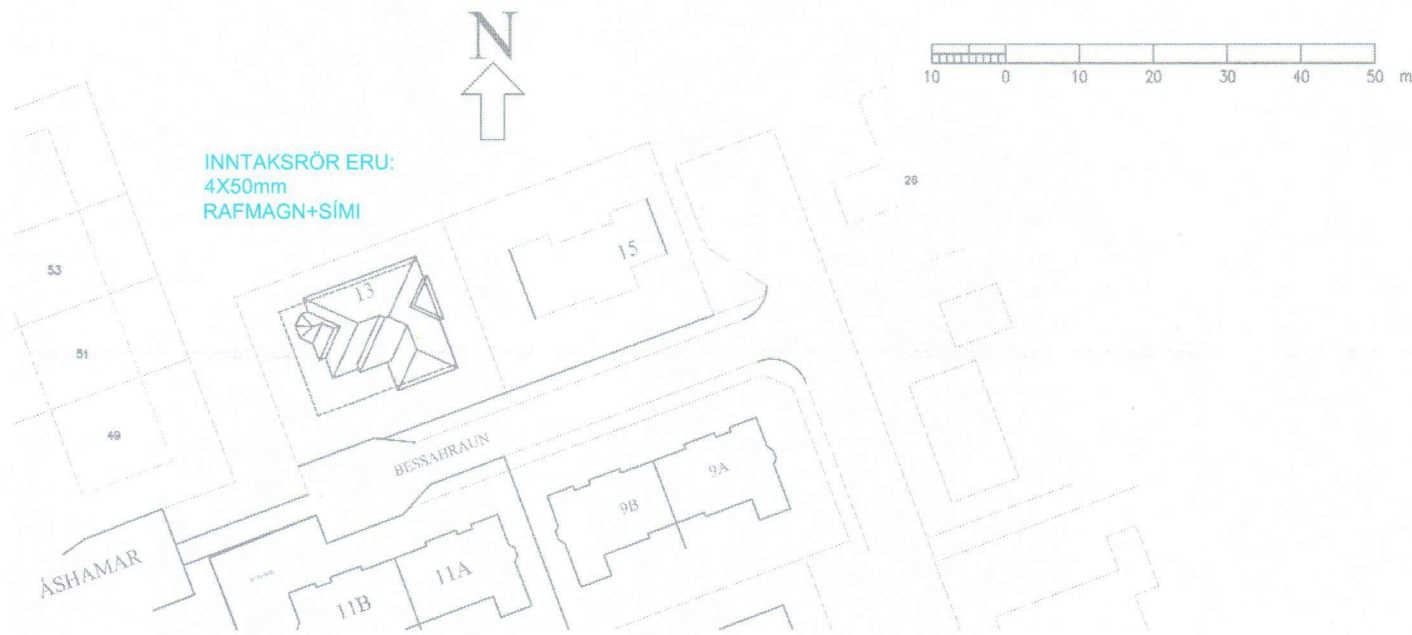

SANDA SKAL YFIR OG UNDIR INNTAKSPÍPUR
SETJA SKAL MERKIBORÐA UÞB. 50cm OFAN VIÐ PÍPUR
SETJA SKAL AMK. 4 STK 50mm PLASTPÍPUR SEM NÁI ÚT FYRIR LÓÐAMÖRK

SETJA SKAL 2x20mm PLASTPÍPUR
FRÁ MÆLASKÁP Í SMÁSPENNUSKÁPA
EINNIG SKAL SETJA 2x20mm PLASTPÍPUR
Á MILLI SMÁSPENNUSKÁPA