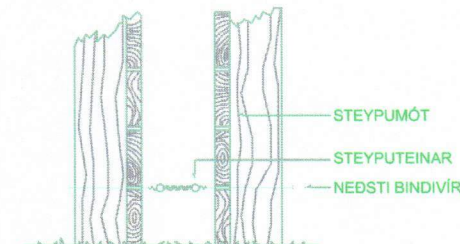

SANDA SKAL YFIR OG UNDIR INNTAKSPÍPUR
SETJA SKAL MERKIBORÐA UÞB. 50cm OFAN VIÐ PÍPUR
SETJA SKAL AMK. 4 STK 50mm PLASTPÍPUR SEM NÁI ÚT FYRIR LÓÐAMÖRK

SETJA SKAL 2x20mm PLASTPÍPUR
FRÁ MÆLASKÁP Í SMÁSPENNUSKÁPA
EINNIG SKAL SETJA 2x20mm PLASTPÍPUR
Á MILLI SMÁSPENNUSKÁPA

SAMTENGING STEYPUPEINA

FRÁGANGUR Á SAMTENGINGUM
STEYPUPEINA FYRIR SÖKKULJARÐSKAUT

SNIÐ Í STEYPUMÓT

AD TENGIKASSA
SÖKKULJARÐSKAUTS

SAMTENGING
STEYPUPEINA

BREYTING A
HÖNN.

DAGS:
TEIKN.

YFIRF.

SAMP.

BREYTING B
HÖNN.

DAGS:
TEIKN.

YFIRF.

SAMP.

BREYTING C
HÖNN.

DAGS:
TEIKN.

YFIRF.