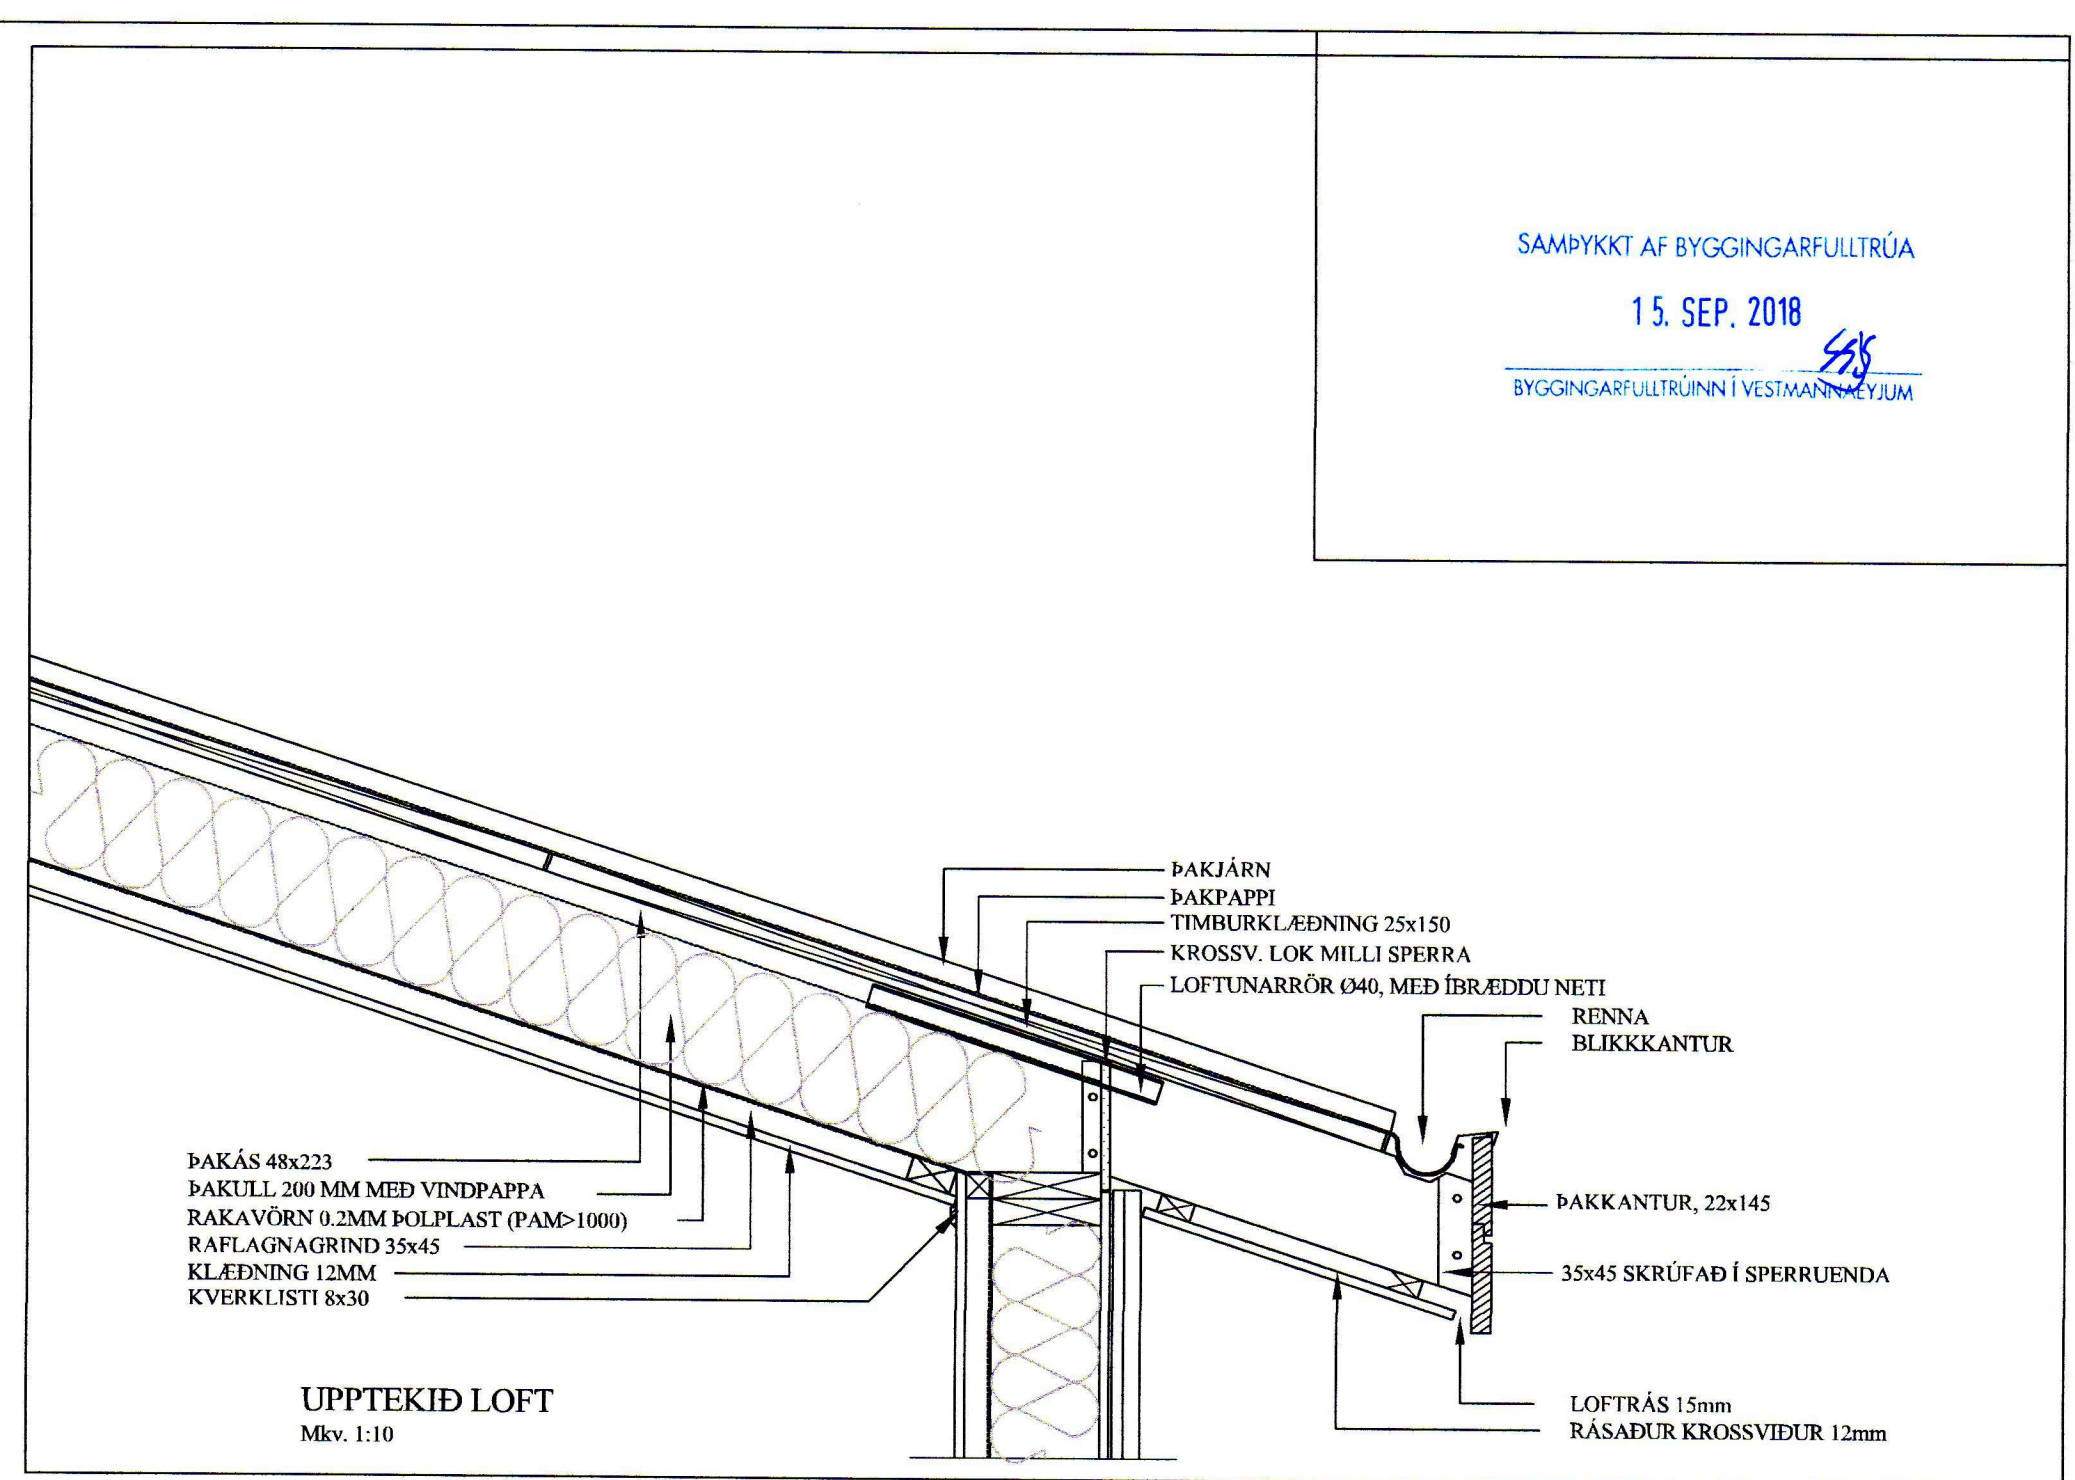

SNÍÐ Í GÓLF OG VEGG
Mkv. 1:10

VEL ?JÖPPU? FROSTÖRUGG
GRÓSARFYLING

UPPTEKIÐ LOFT
Mkv. 1:10

LÁRÉTT SNÍÐ Í VEGG
Mkv. 1:10

BR	DAGS	BREYTING
HJARDARHOLT 11 800 SELFOSSI Sími: 783 4180 Netfang: hjartangardars@gmail.com		EYRAVEGI 65 800 SELFOSSI Sími: 578 3344 Netfang: sghus@sghus.is Veffang: www.sghus.is
EFFORT TEIKNISTOFA 026.18 28.06.18		
Besshraun 7, Vestmannaeyjar		
Burðarvirki		Kvarði 1:10
Sníð í útveggi og þak		
HANNAÐ:	TEIKNAD	DAGSETNIG
KG	KG	18.07.2018
VERKNÚMÉR	2018-15	
SKRÁARNAFN	SAMÞYKKT	TEIKNING NÚMÉR:
Besshraun 7		232