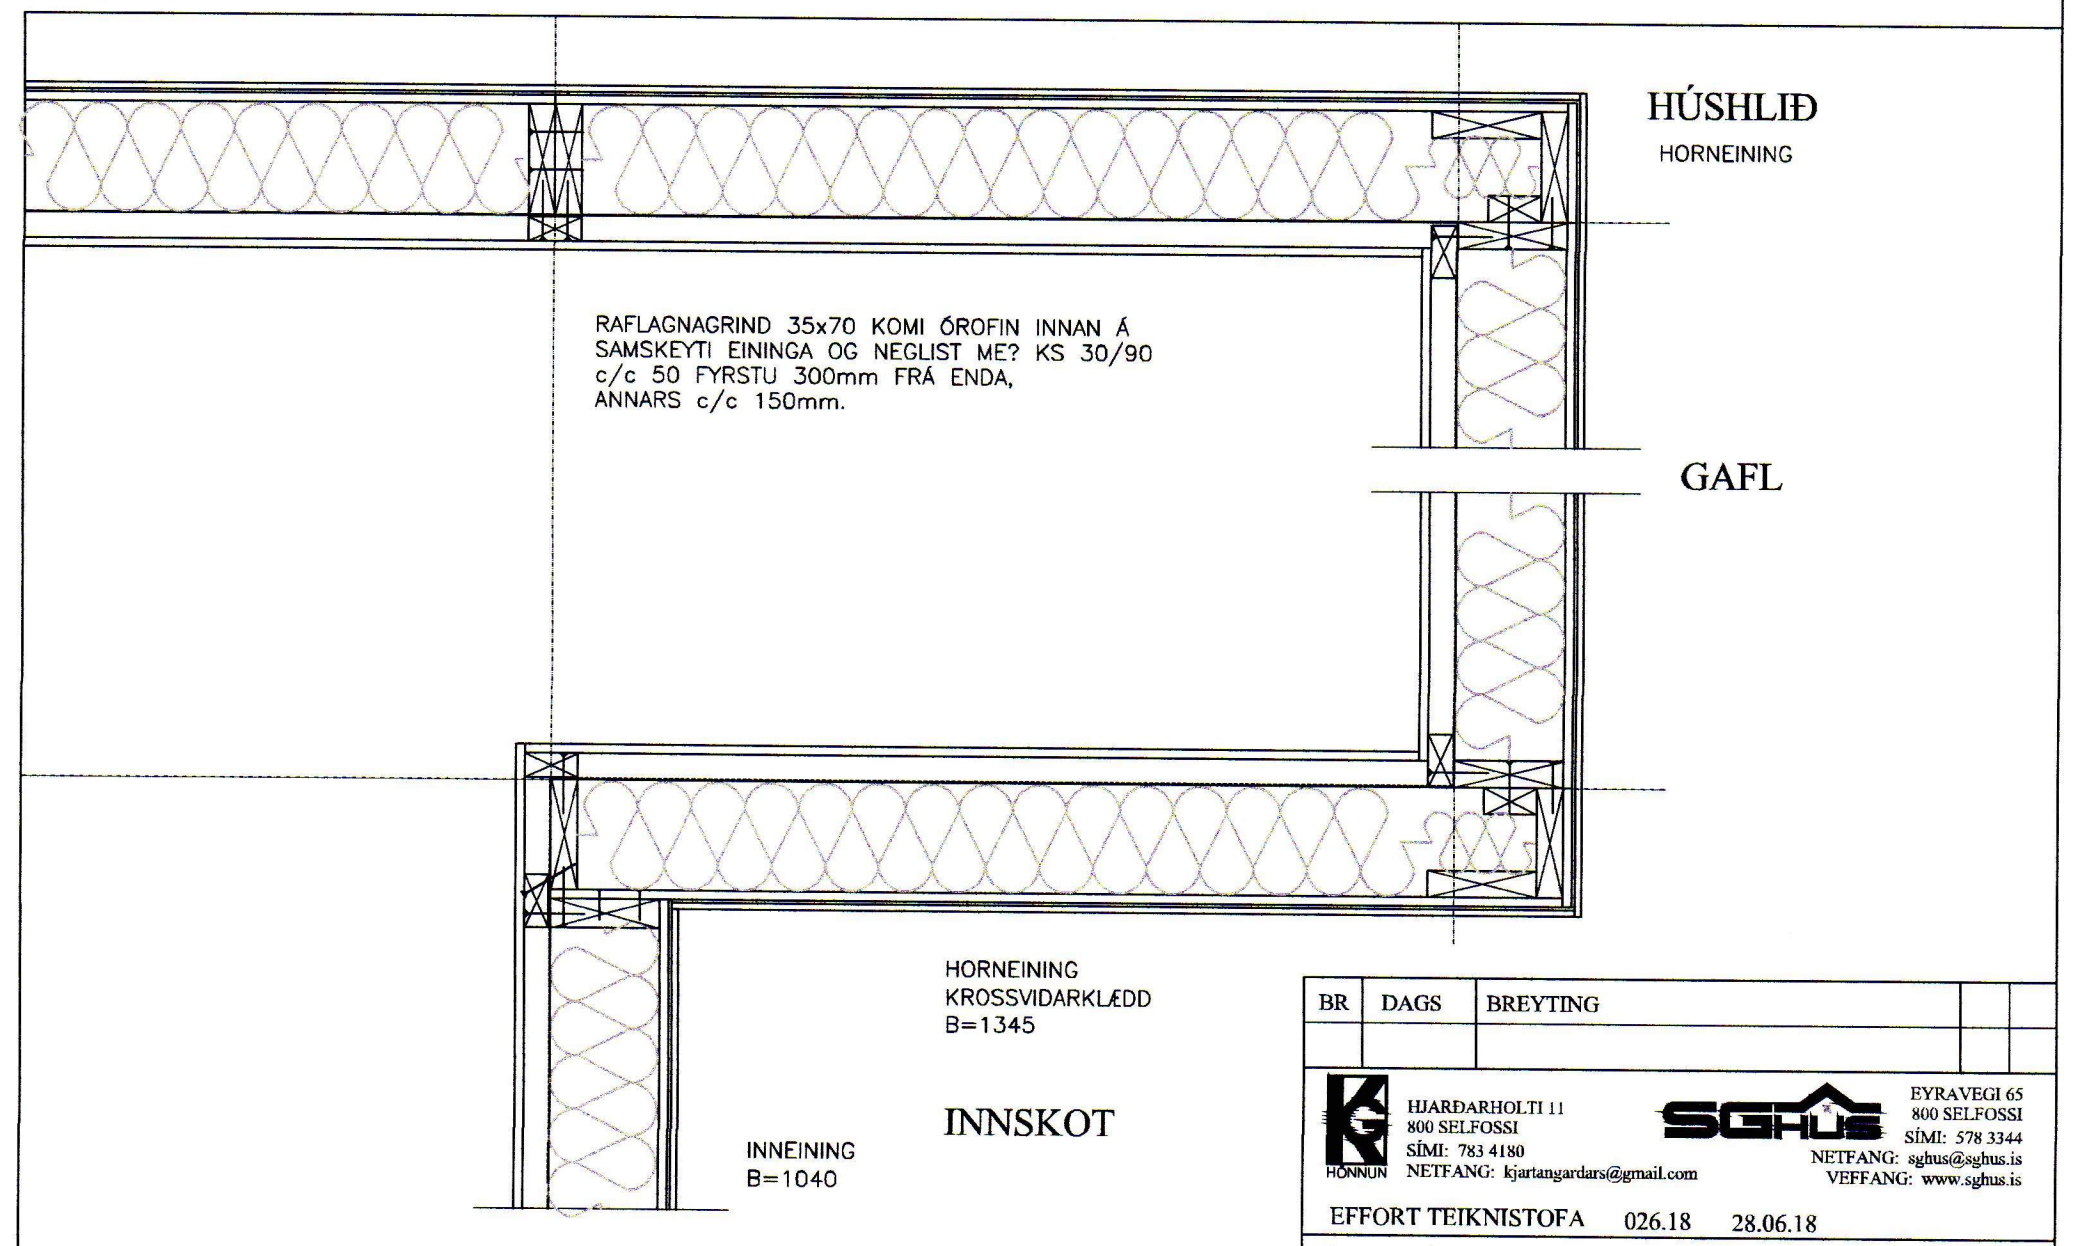

SNÍÐ Í GÓLF OG VEGG
Mkv. 1:10

VEL ?JÖPPU? FROSTÖRUGG
GRÓSARFYLING

UPPTEKIÐ LOFT
Mkv. 1:10

LÁRÉTT SNÍÐ Í VEGG
Mkv. 1:10

BR	DAGS	BREYTING
HJARDARHOLT 11 800 SELFOSSI Sími: 783 4180 Netfang: hjartangardars@gmail.com		EYRAVEGI 65 800 SELFOSSI Sími: 578 3344 Netfang: sghus@sghus.is Veffang: www.sghus.is
EFFORT TEIKNISTOFA 026.18 28.06.18		
Besshraun 7, Vestmannaeyjar		
Burðarvirki		Kvarði 1:10
Sníð í útveggi og þak		
HANNAÐ:	TEIKNAD	DAGSETNIG
KG	KG	18.07.2018
VERKNÚMÉR	2018-15	
SKRÁARNAFN	SAMÞYKKT	TEIKNING NÚMÉR:
Besshraun 7		232