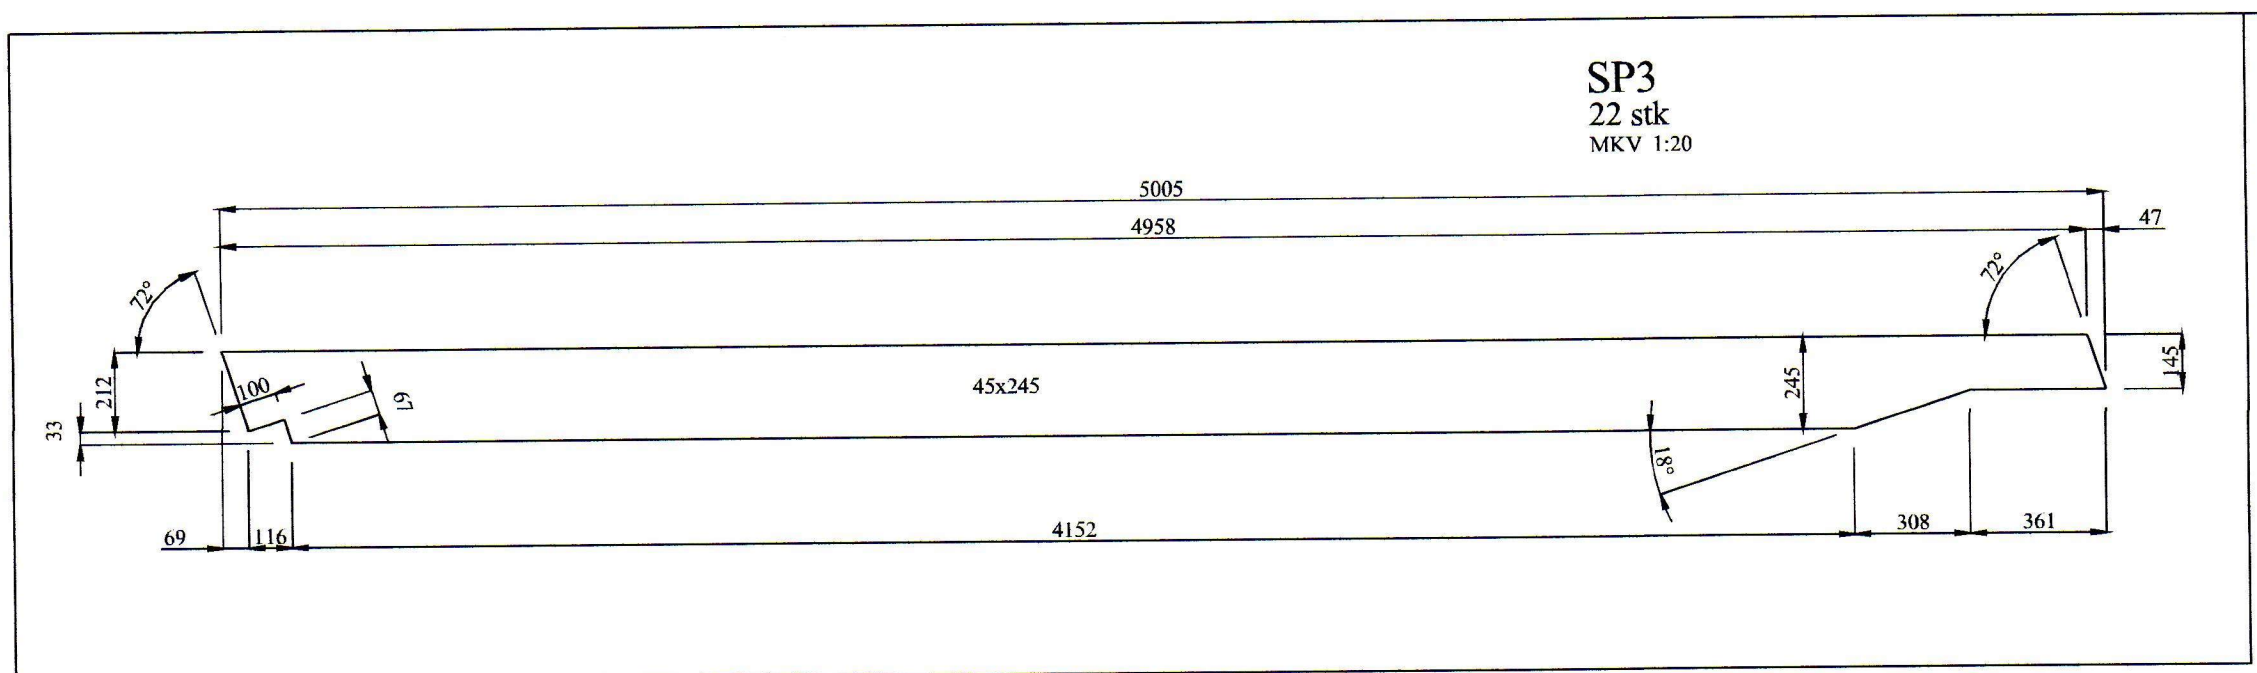

SAMPYKKT AF BYGGINGARFULTRÚA  
15. SEP. 2018  
BYGGINGARFULTRÚINN Í VESTMANNAEYJUM

Hliðarmynd sperra  
MKV. 1:20

BR	DAGS	BREYTING		
				EYRAVEGI 65 800 SELFOSSI SÍMI: 783 4180 NETFANG: sghus@sghus.is VEFANG: www.sghus.is
EFFORT TEIKNISTOFA 026.18 28.06.18				
<b>Bessahraun 7, Vestmannaeyjar</b>				
Burdarvirki: Hliðarmynd sperra				Kvarði 1:20
HIANNAD:	TEIKNAD	DAGSETNIG	VERKNÚMÉR	
KG	KG	18.07.2018	2018-15	
SKRÁARNAFN	SAMPYKKT	130555-2649	TEIKNING NÚMÉR:	
Bessahraun 7 Burdarvirki.dwg			219	