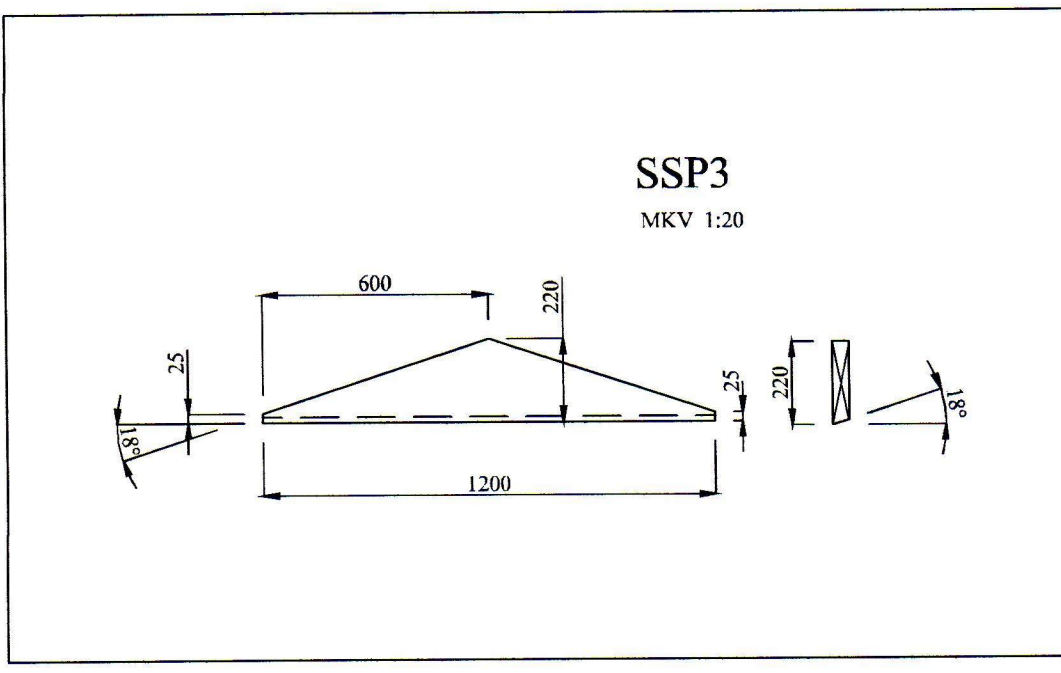

SAMPYKKT AF BYGGINGARFULTRÚA  
15. SEP. 2018  
BYGGINGARFULTRÚINN Í VESTMANNAEYJUM

Hliðarmynd sperra  
MKV. 1:20

BR	DAGS	BREYTING		
				EYRAVEGI 65 800 SELFOSSI SÍMI: 783 4180 NETFANG: sghus@sghus.is VEFANG: www.sghus.is
EFFORT TEIKNISTOFA 026.18 28.06.18				
<b>Bessahraun 7, Vestmannaeyjar</b>				
Burdarvirki: Hliðarmynd sperra				Kvarði 1:20
HIANNAD:	TEIKNAD	DAGSETNIG	VERKNÚMÉR	
KG	KG	18.07.2018	2018-15	
SKRÁARNAFN	SAMPYKKT	130555-2649	TEIKNING NÚMÉR:	
Bessahraun 7 Burdarvirki.dwg			219	