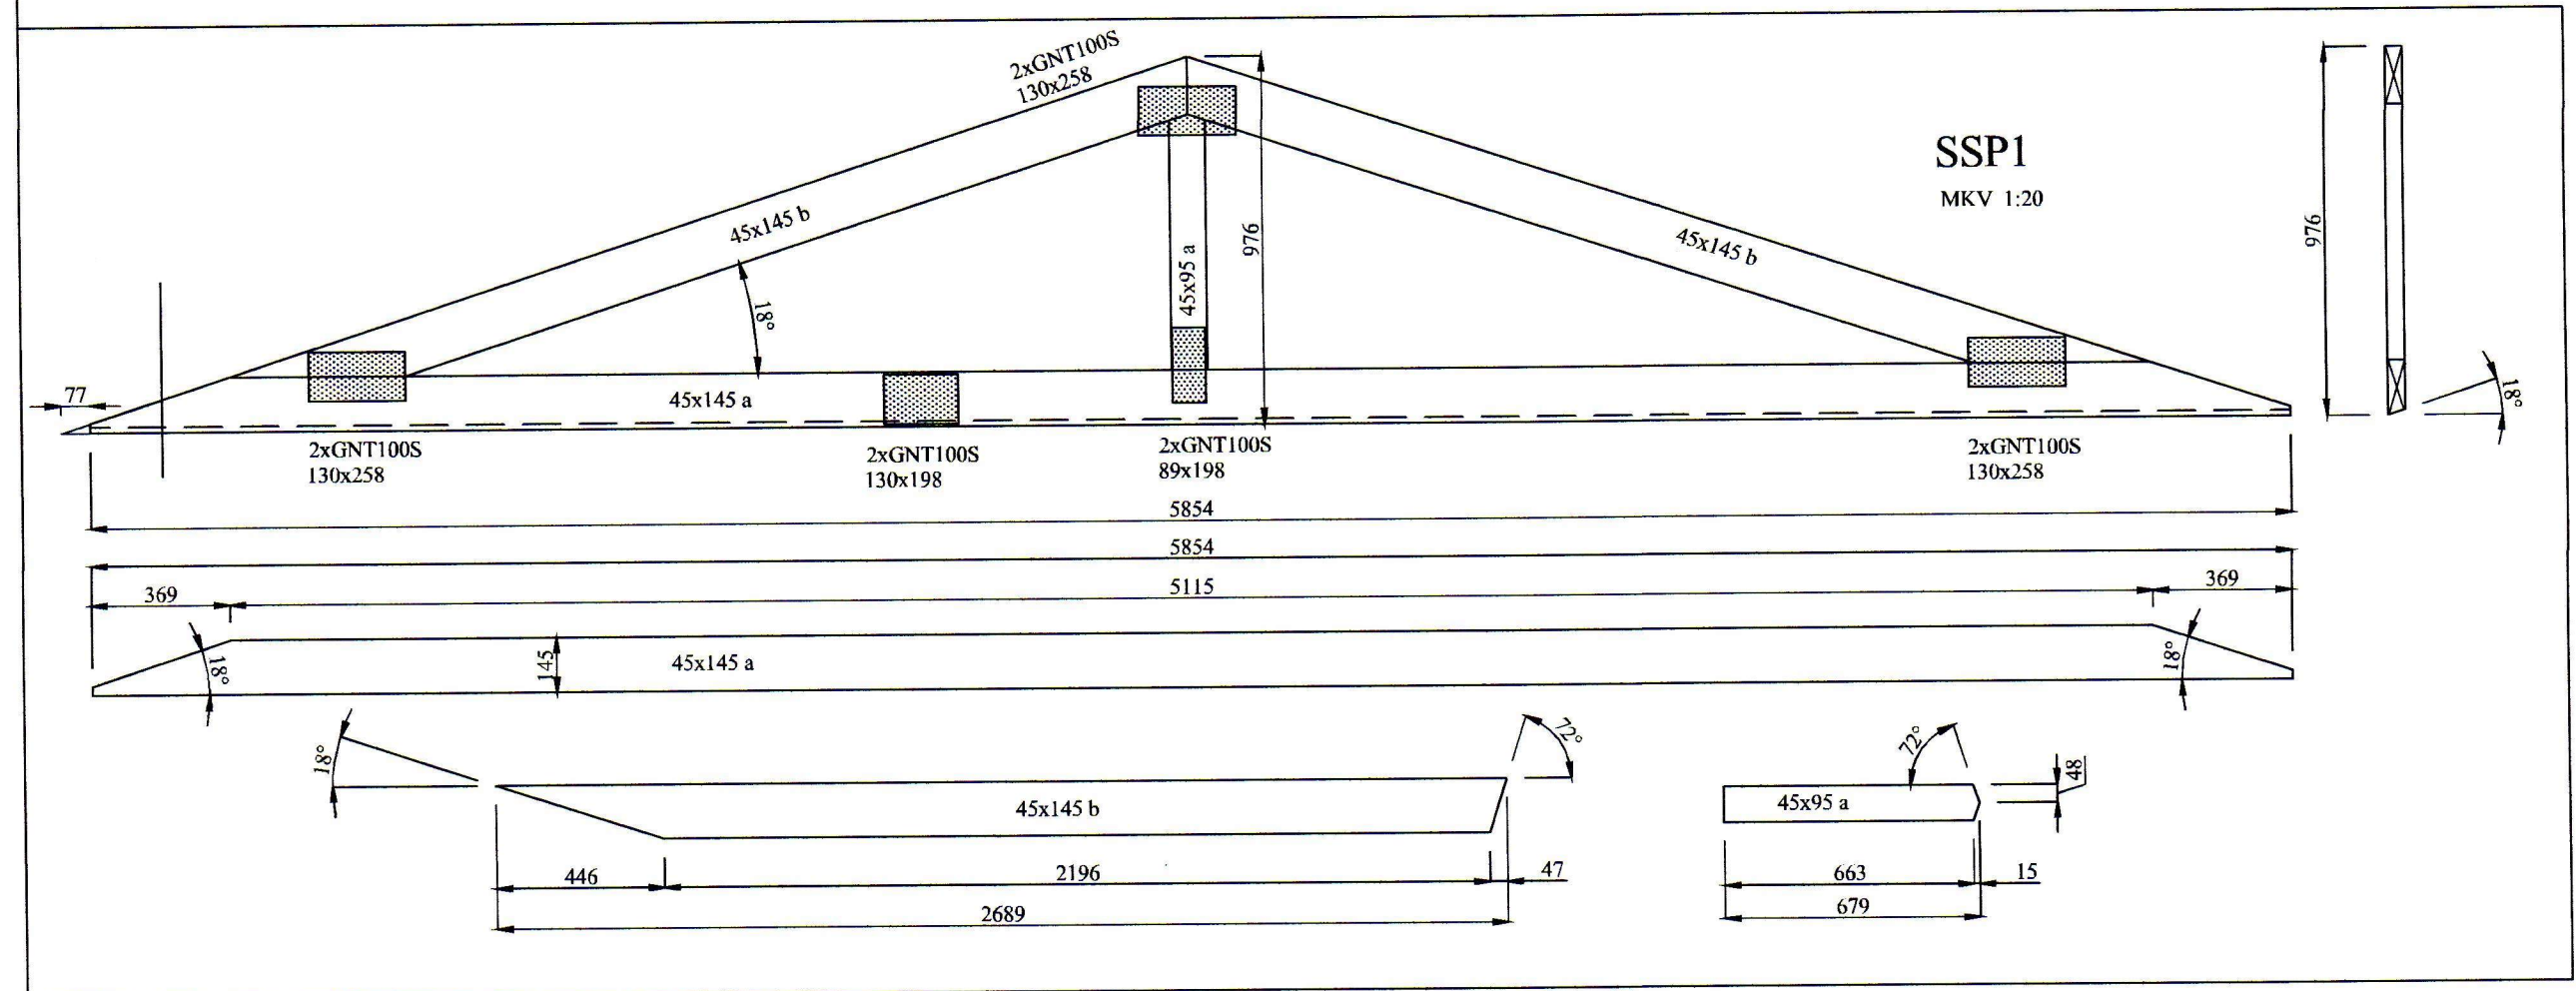

SAMPYKKT AF BYGGINGARFULTRÚA  
15. SEP. 2018  
BYGGINGARFULTRÚINN Í VESTMANNAEYJUM

Hliðarmynd sperra  
MKV. 1:20

BR	DAGS	BREYTING		
				EYRAVEGI 65 800 SELFOSSI SÍMI: 783 4180 NETFANG: sghus@sghus.is VEFANG: www.sghus.is
EFFORT TEIKNISTOFA 026.18 28.06.18				
<b>Bessahraun 7, Vestmannaeyjar</b>				
Burdarvirki: Hliðarmynd sperra				Kvarði 1:20
HIANNAD:	TEIKNAD	DAGSETNIG	VERKNÚMÉR	
KG	KG	18.07.2018	2018-15	
SKRÁARNAFN	SAMPYKKT	130555-2649	TEIKNING NÚMÉR:	
Bessahraun 7 Burdarvirki.dwg			219	