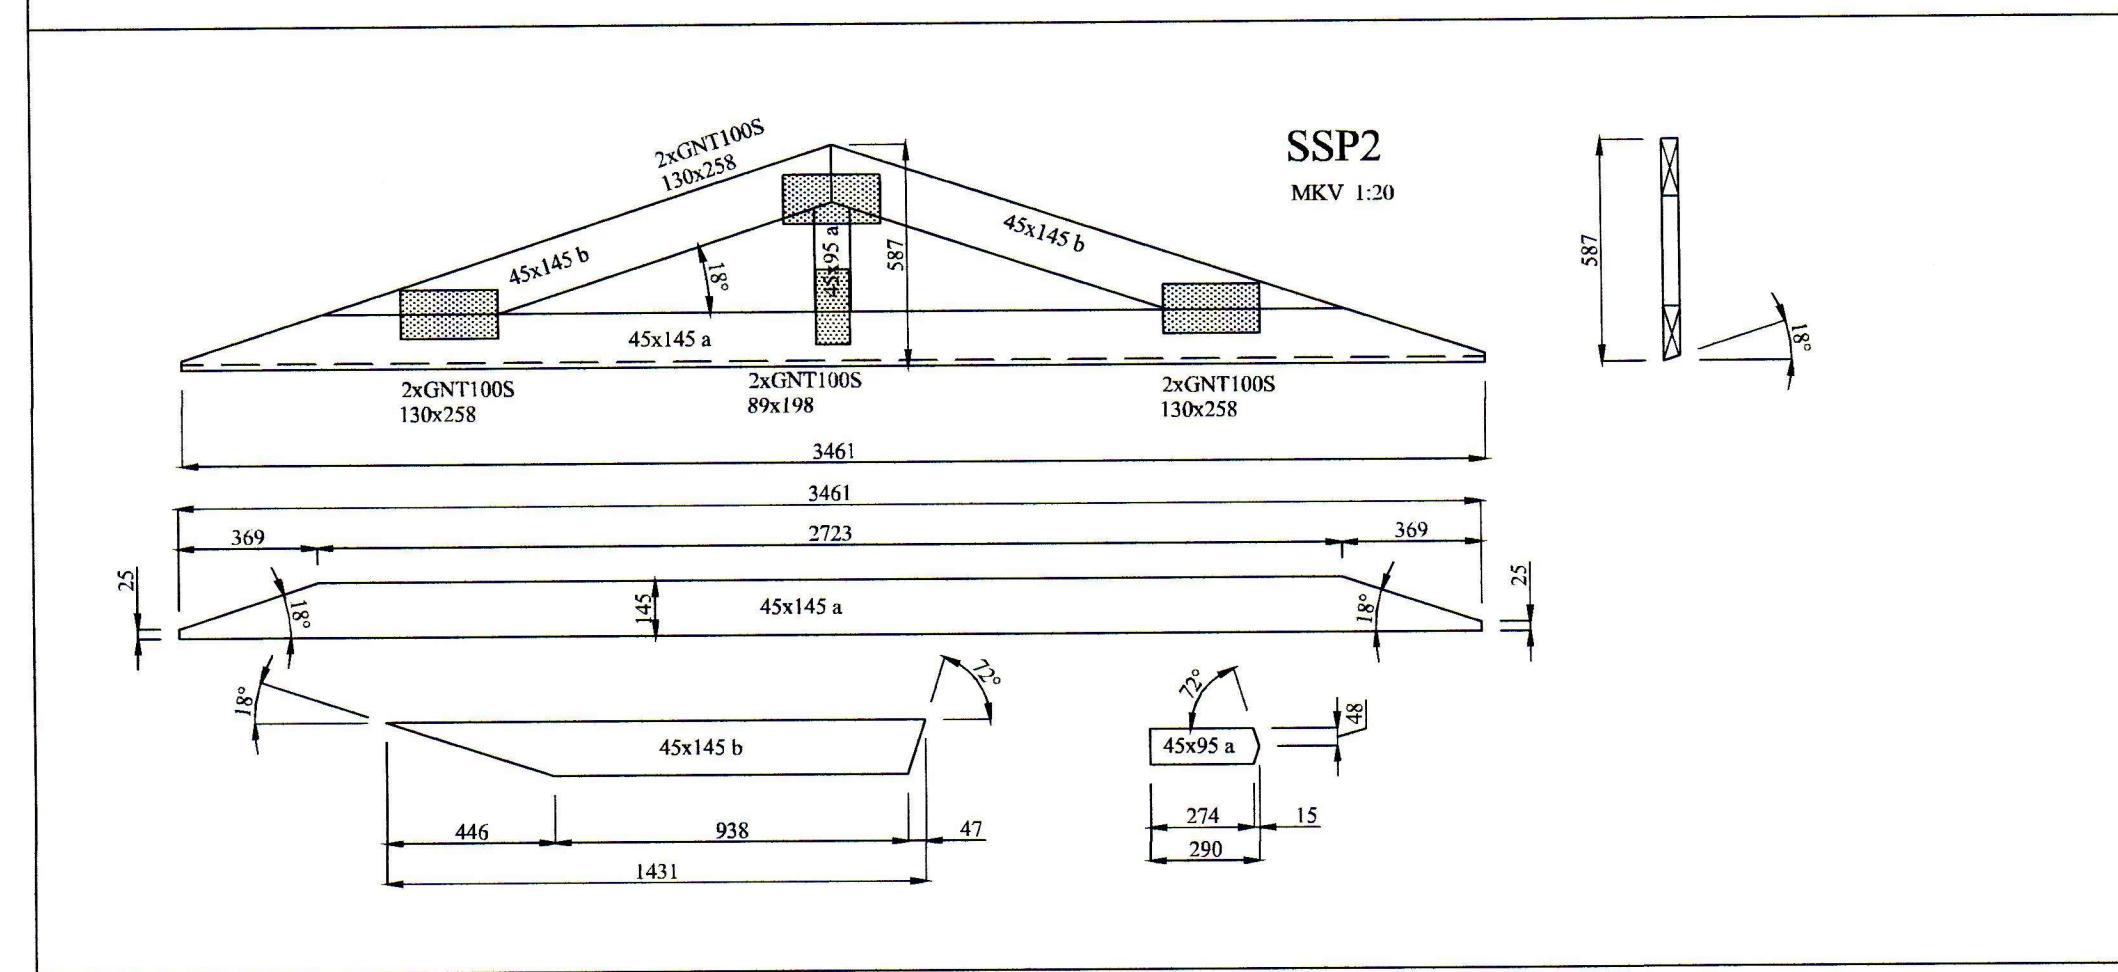

SAMPYKKT AF BYGGINGARFULTRÚA  
15. SEP. 2018  
BYGGINGARFULTRÚINN Í VESTMANNAEYJUM

Hliðarmynd sperra  
MKV. 1:20

BR	DAGS	BREYTING		
				EYRAVEGI 65 800 SELFOSSI SÍMI: 783 4180 NETFANG: sghus@sghus.is VEFANG: www.sghus.is
EFFORT TEIKNISTOFA 026.18 28.06.18				
<b>Bessahraun 7, Vestmannaeyjar</b>				
Burdarvirki: Hliðarmynd sperra				Kvarði 1:20
HIANNAD:	TEIKNAD	DAGSETNIG	VERKNÚMÉR	
KG	KG	18.07.2018	2018-15	
SKRÁARNAFN	SAMPYKKT	130555-2649	TEIKNING NÚMÉR:	
Bessahraun 7 Burdarvirki.dwg			219	