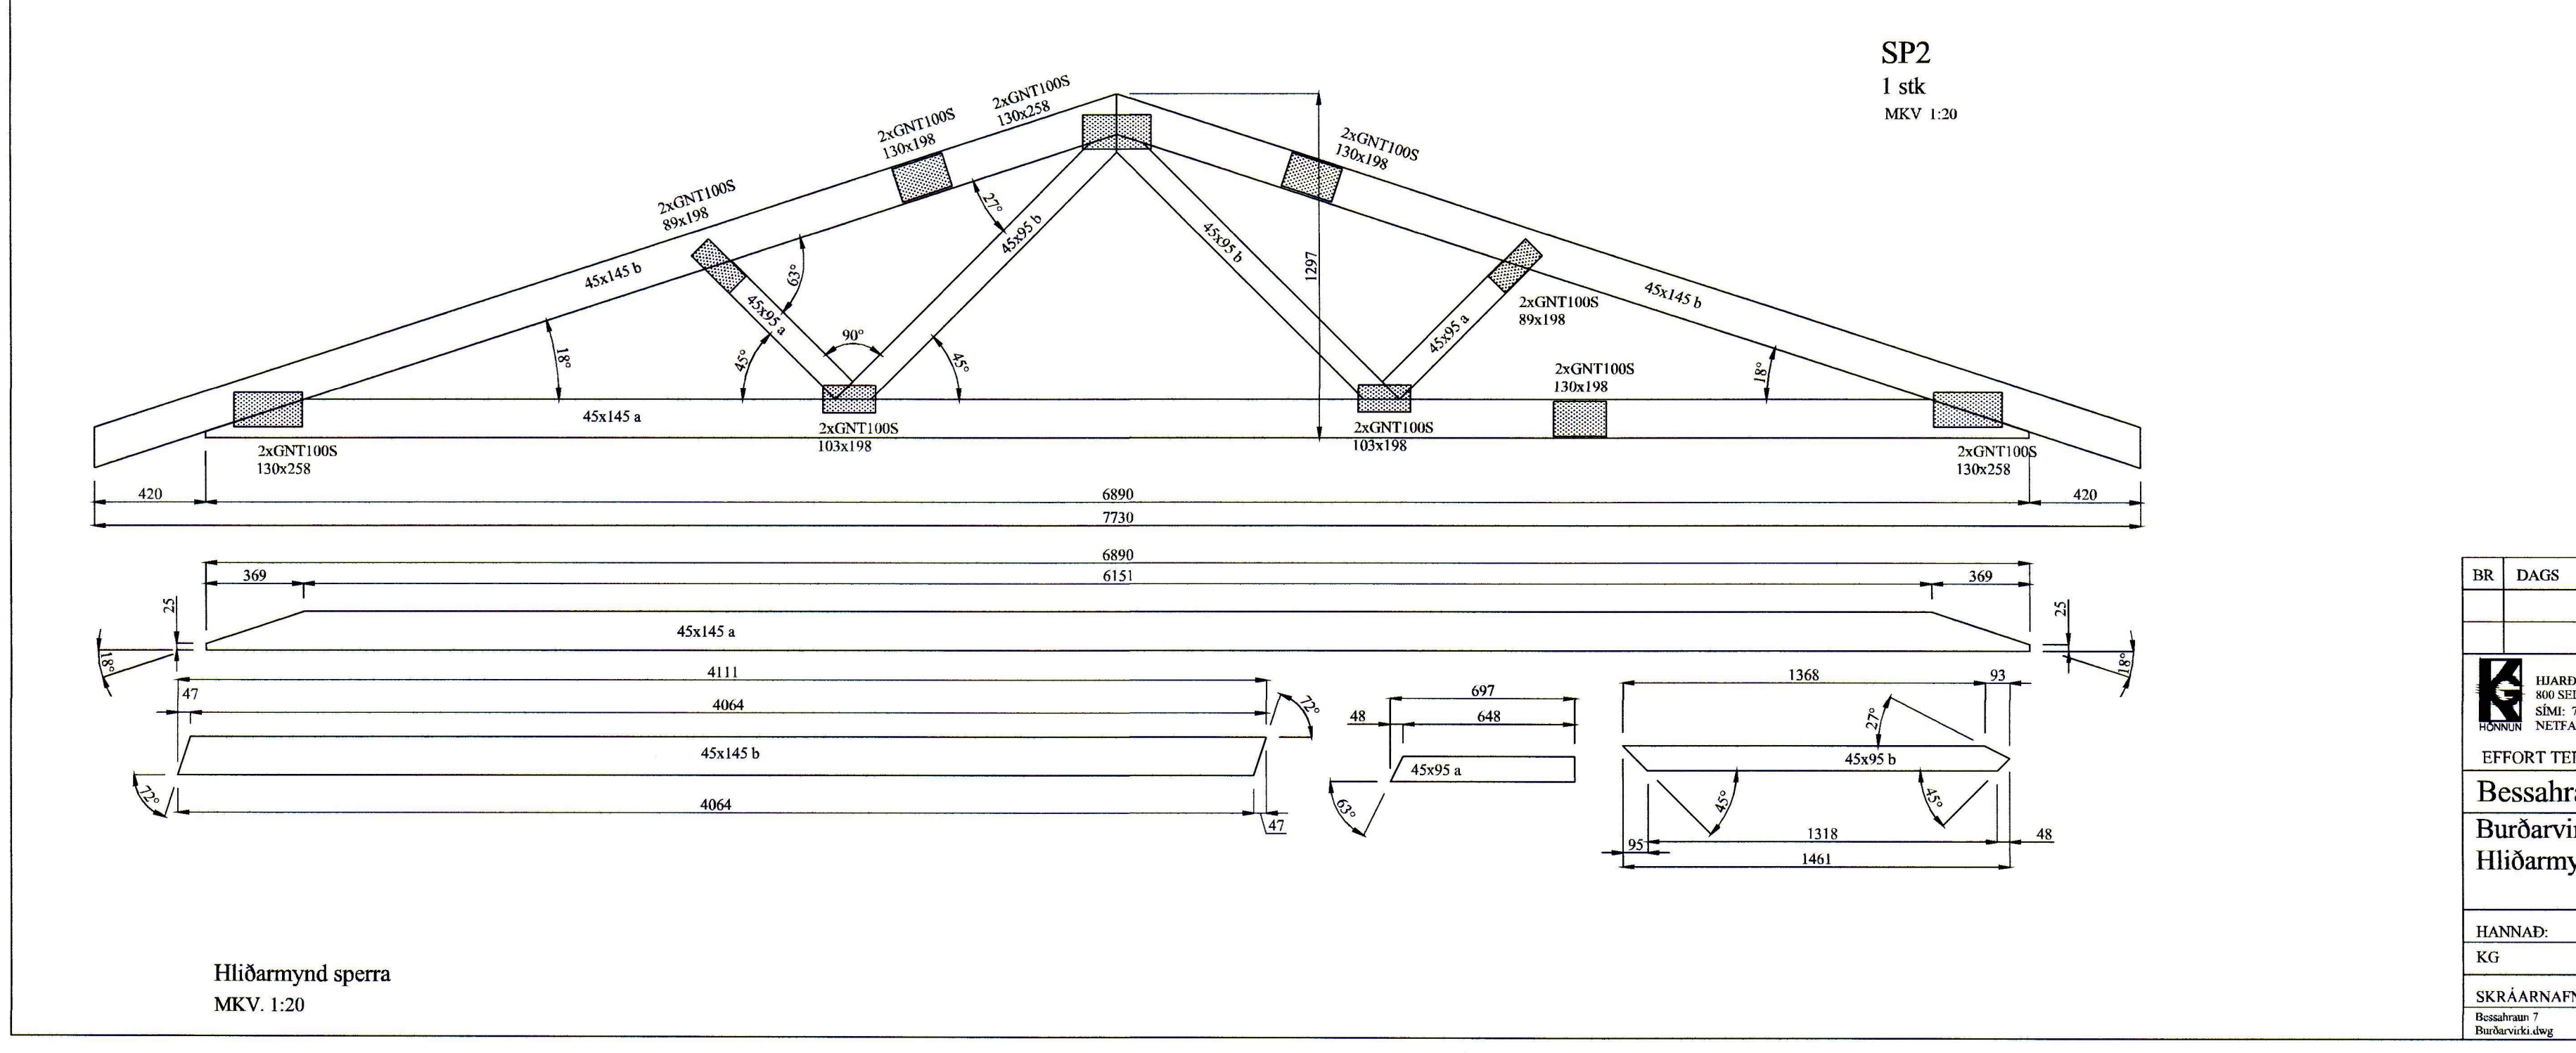

SAMÞYKKT AF BYGGINGARFULTRÚA  
15. SEP. 2018  
BYGGINGARFULTRÚINN Í VESTMANNAEYJUM

Hliðarmynd sperra  
MKV. 1:20

BR	DAGS	BREYTING

	HJARDARHOLTÍ 11 800 SELFOSSÍ Sími: 783 4180 Netfang: hjardarholti@gmail.com	EYRAVEGI 65 800 SELFOSSÍ Sími: 578 3344 Netfang: sghus@sghus.is Veffang: www.sghus.is
	EFFORT TEIKNISTOFA 026.18 28.06.18	
<b>Bessahraun 7, Vestmannaeyjar</b>		
Búðarvirki: Hliðarmynd sperra		Kvarði 1:20
HANNAÐ: KG	TEIKNAD: KG	DAGSETNIG: 18.07.2018
SKRÁARNAFN: Bessahraun 7 Búðarvirki.dwg	SAMÞYKKT:	VERKNÚMÉR: 2018-15
SKRÁARNAFN: Bessahraun 7 Búðarvirki.dwg		TEIKNING NÚMÉR: 218