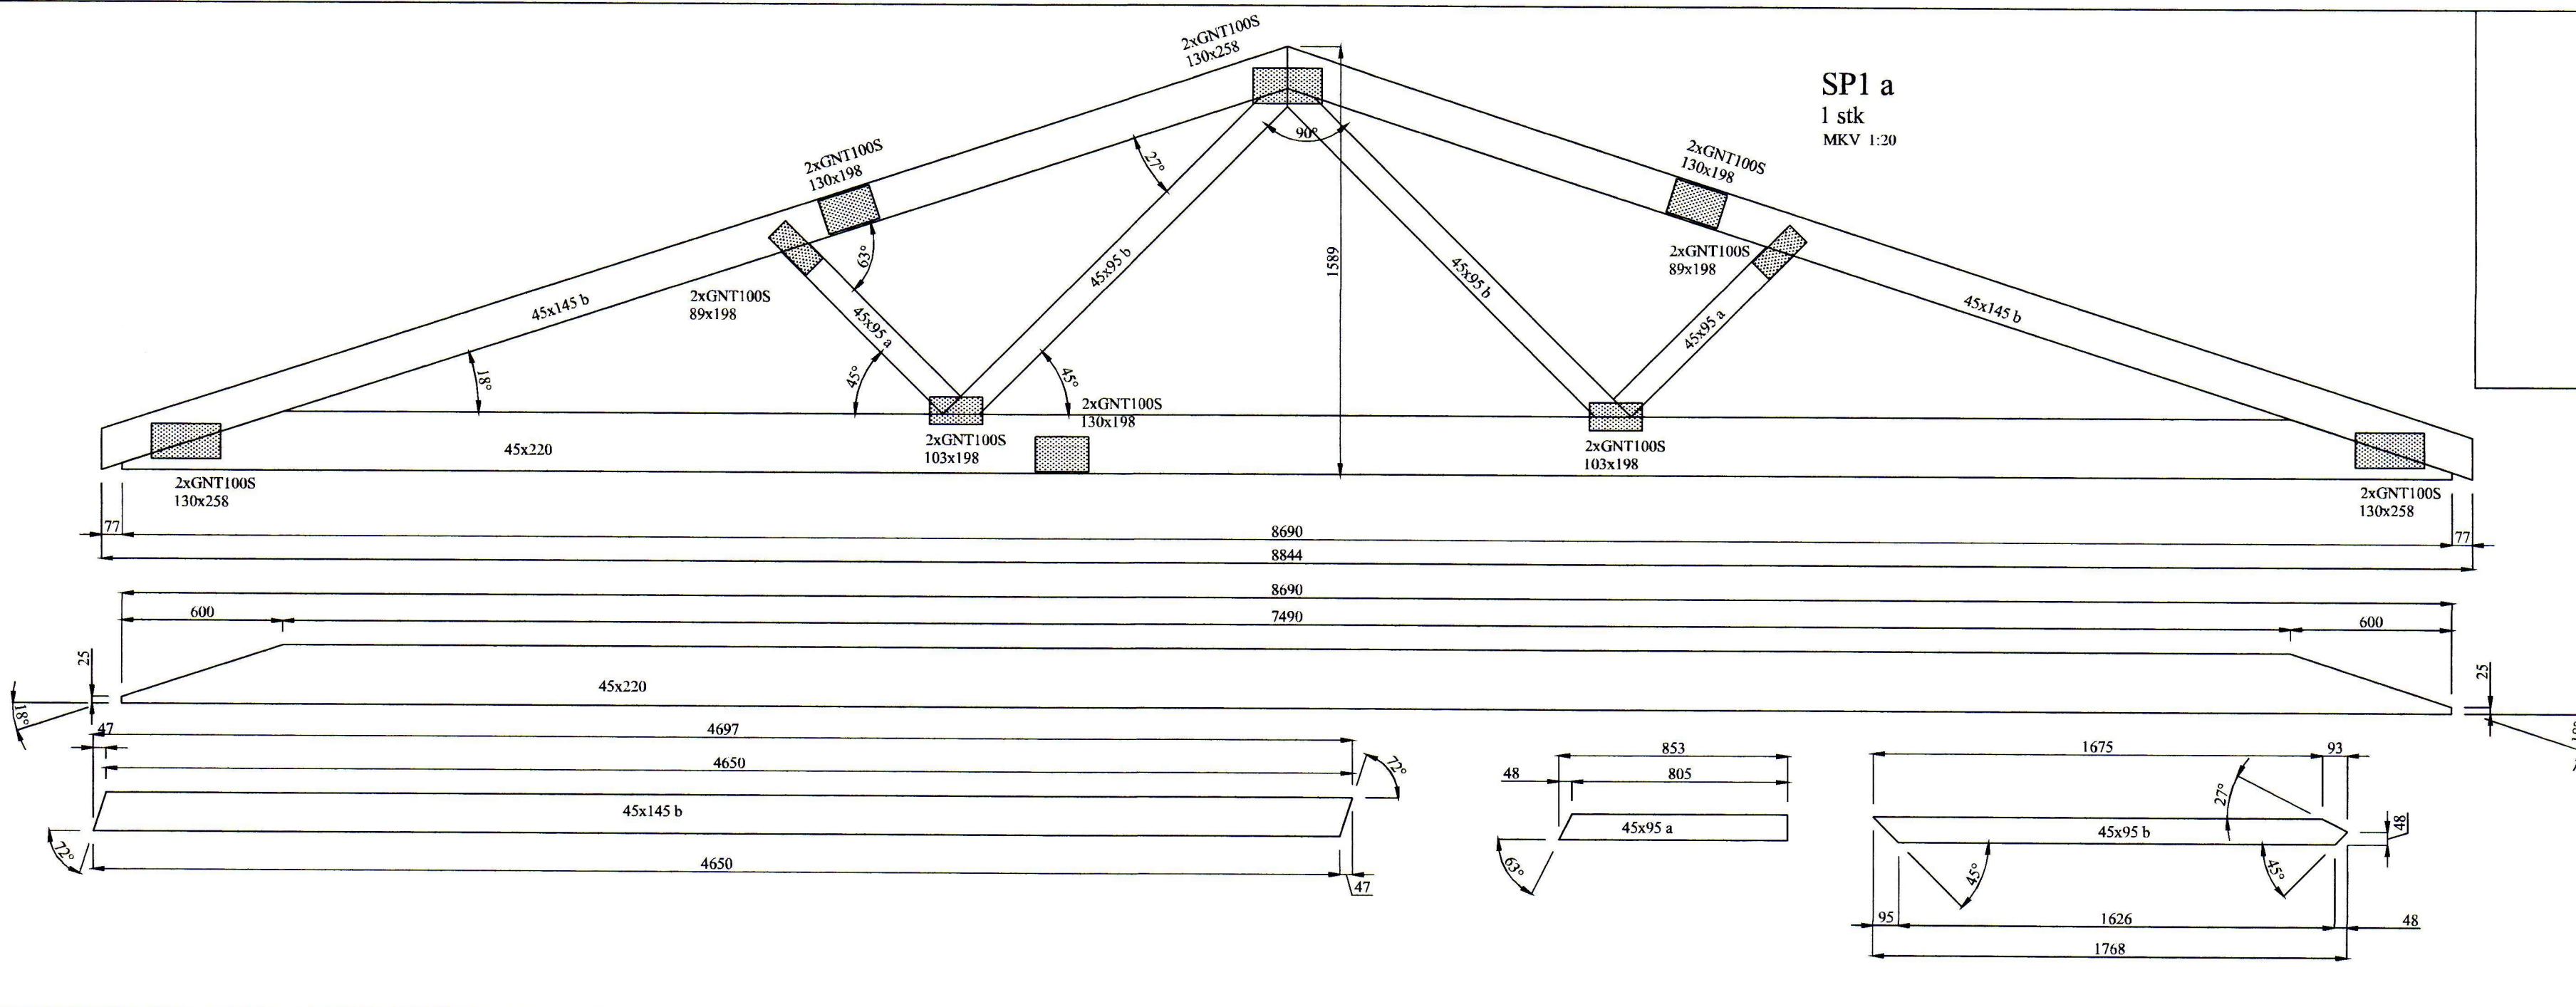

SAMÞYKKT AF BYGGINGARFULLTRÚA
 15. SEP. 2018
 BYGGINGARFULLTRÚINN Í VESTMANNAEYJUM

Hliðarmynd sperra
 MKV. 1:20

BR	DAGS	BREYTING

HJARDARHOLTÍ 11
 800 SELFOSSÍ
 Sími: 783 4180
 Netfang: kjartangardar@gmail.com

SGHÚS
 EYRAVEGI 65
 800 SELFOSSÍ
 Sími: 578 3344
 Netfang: sghus@sghus.is
 Veffang: www.sghus.is

EFFORT TEIKNISTOFA 026.18 28.06.18
Bessahraun 7, Vestmannaeyjar
 Burðarvirki:
 Hliðarmynd sperra

HANNAÐ:	TEIKNAD	DAGSETNIG	VERKNÚMER
KG	KG	18.07.2018	2018-15
SKRÁARNAFN	SAMÞYKKT	130555-7649	TEIKNING NÚMER:
Bessahraun 7 Burðarvirki.dwg	<i>[Signature]</i>		217