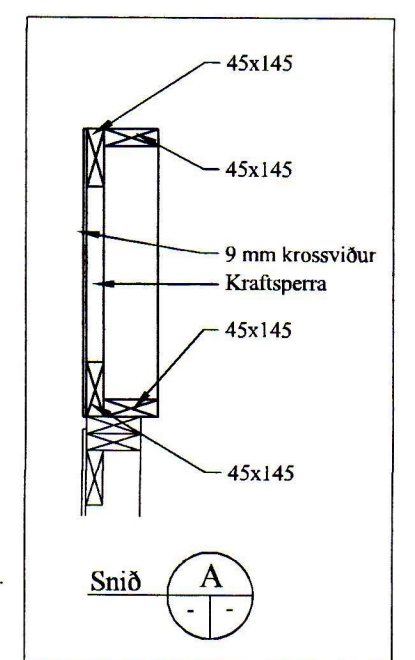

SAMÞYKKT AF BYGGINGARFULLTRÚA
 15. SEP. 2018
 BYGGINGARFULLTRÚINN Í VESTMANNAEYJUM

Hliðarmynd sperra
 MKV. 1:20

BR	DAGS	BREYTING

HJARDARHOLTÍ 11
 800 SELFOSSÍ
 Sími: 783 4180
 Netfang: kjartangardar@gmail.com