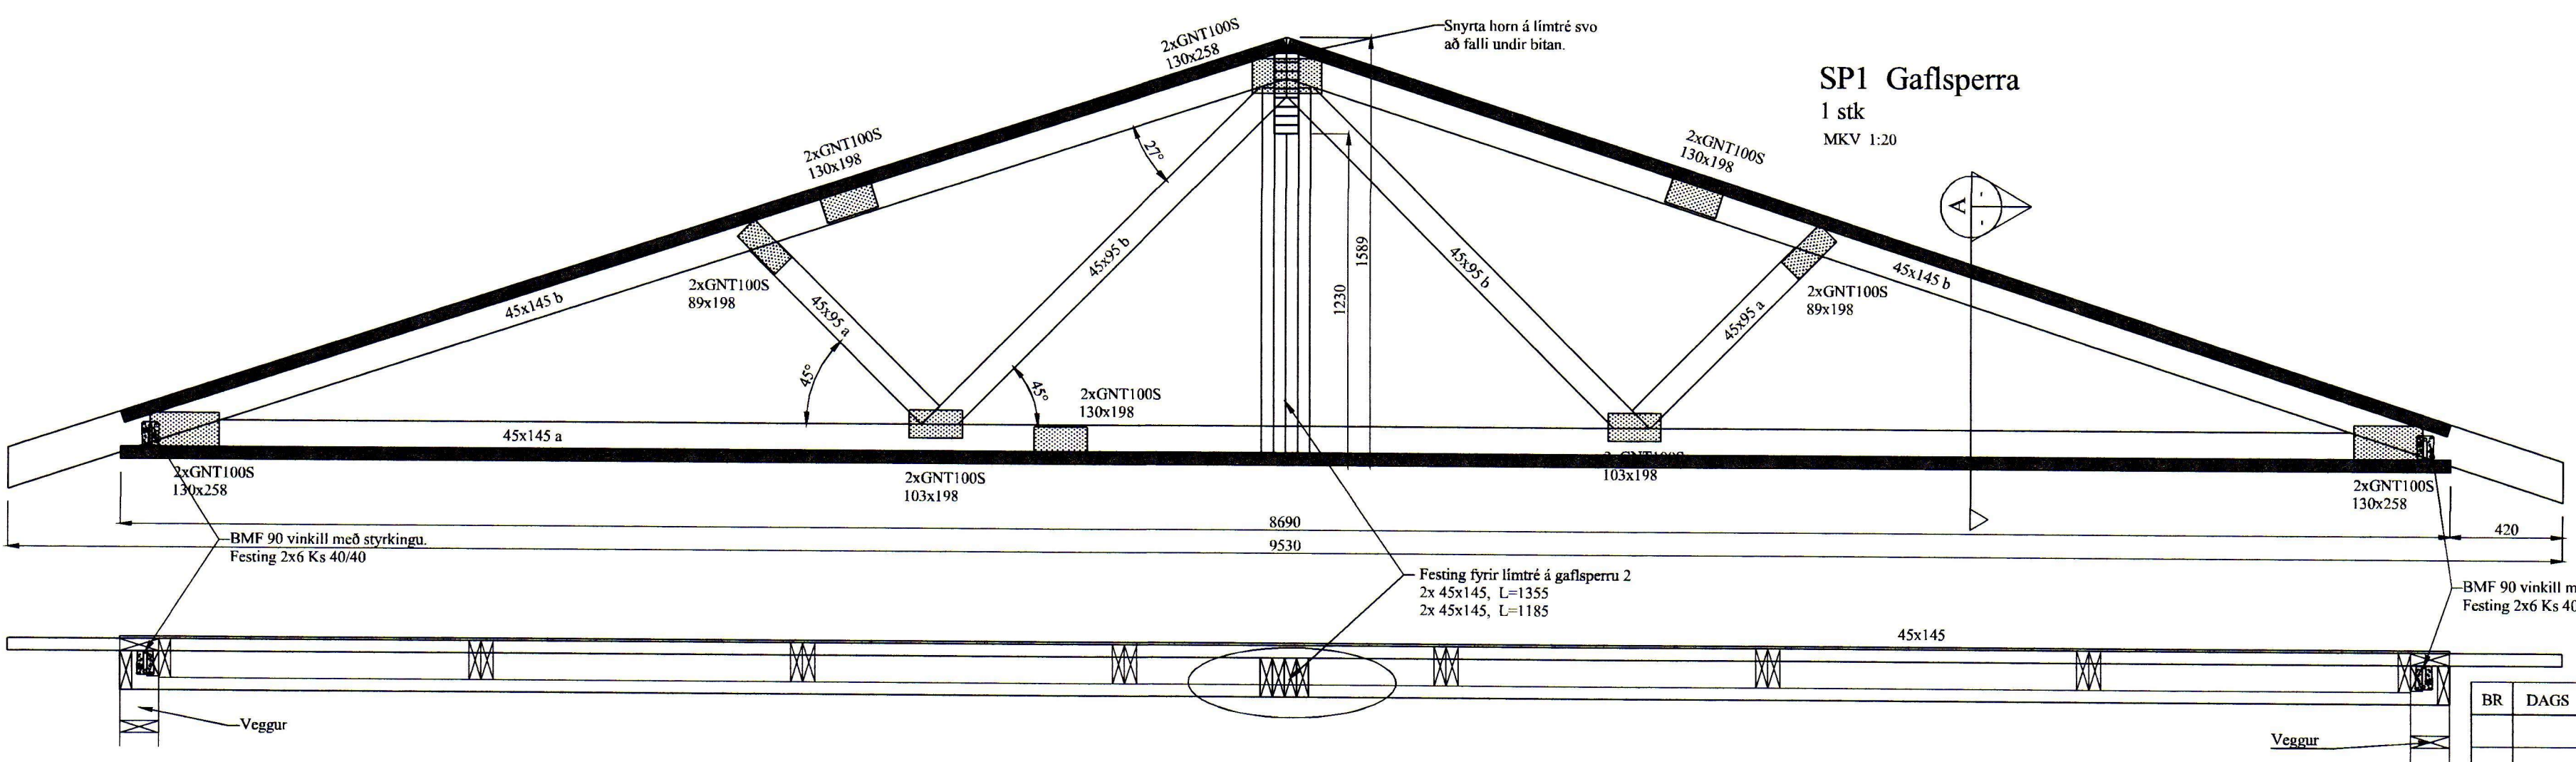

SAMÞYKKT AF BYGGINGARFULLTRÚA
 15. SEP. 2018
 BYGGINGARFULLTRÚINN Í VESTMANNAEYJUM

Hliðarmynd sperra
 MKV. 1:20

BR	DAGS	BREYTING

HJARDARHOLTÍ 11
 800 SELFOSSÍ
 Sími: 783 4180
 Netfang: kjartangardar@gmail.com

SGHÚS
 EYRAVEGI 65
 800 SELFOSSÍ
 Sími: 578 3344
 Netfang: sghus@sghus.is
 Veffang: www.sghus.is

EFFORT TEIKNISTOFA 026.18 28.06.18
Bessahraun 7, Vestmannaeyjar
 Burðarvirki:
 Hliðarmynd sperra

HANNAÐ:	TEIKNAD	DAGSETNIG	VERKNÚMER
KG	KG	18.07.2018	2018-15
SKRÁARNAFN	SAMÞYKKT	130555-7649	TEIKNING NÚMER:
Bessahraun 7 Burðarvirki.dwg	<i>[Signature]</i>		217