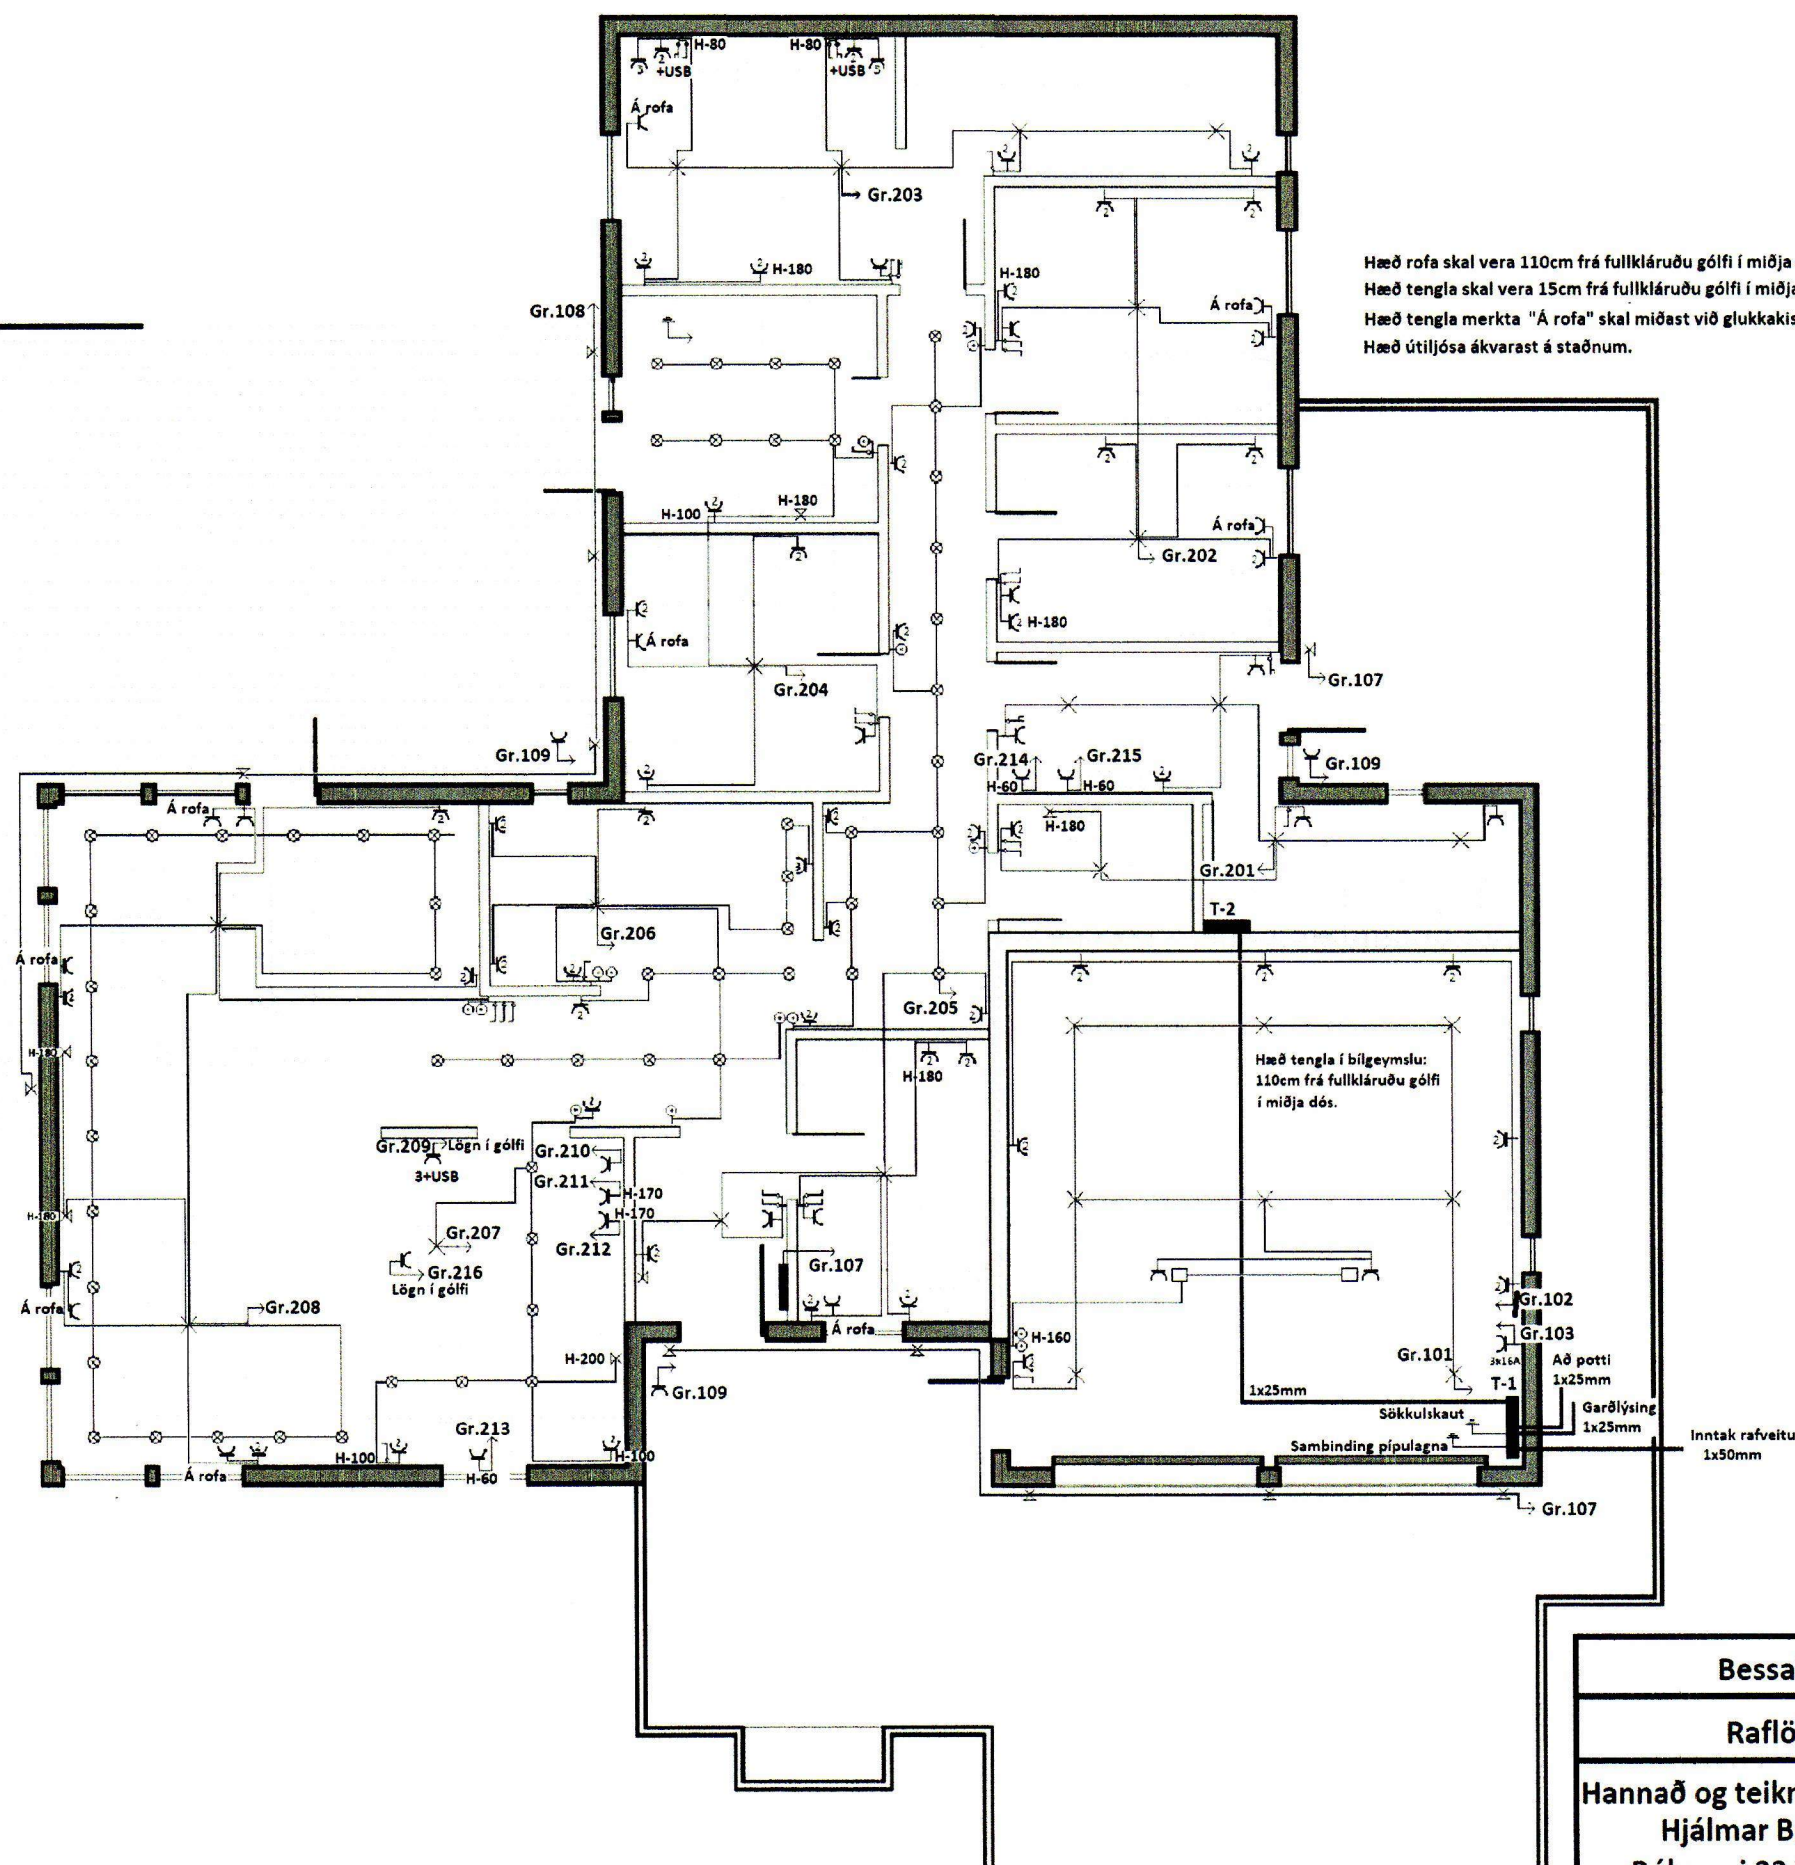

23. JÚLÍ 2018

Hæð rofa skal vera 110cm frá fullkláruðu gólfi í miðja dós, nema annars sé getið.
 Hæð tengla skal vera 15cm frá fullkláruðu gólfi í miðja dós, nema annars sé getið.
 Hæð tengla merkta "Á rofa" skal miðast við glukkakistur.
 Hæð útiljósá ákvarast á staðnum.

Hæð tengla í bilgeymslu:
 110cm frá fullkláruðu gólfi
 í miðja dós.

Besshraun 7 Vestmannaeyjum	
Raflögn einlínumynd	Ómálsett
Hannað og teiknað: Hjálmar Brynjúlfsson lögg. rafv.taki. Búhamri 33 Vestmannaeyjum S: 897-1153	
Teikn. nr. 10-1.2018	