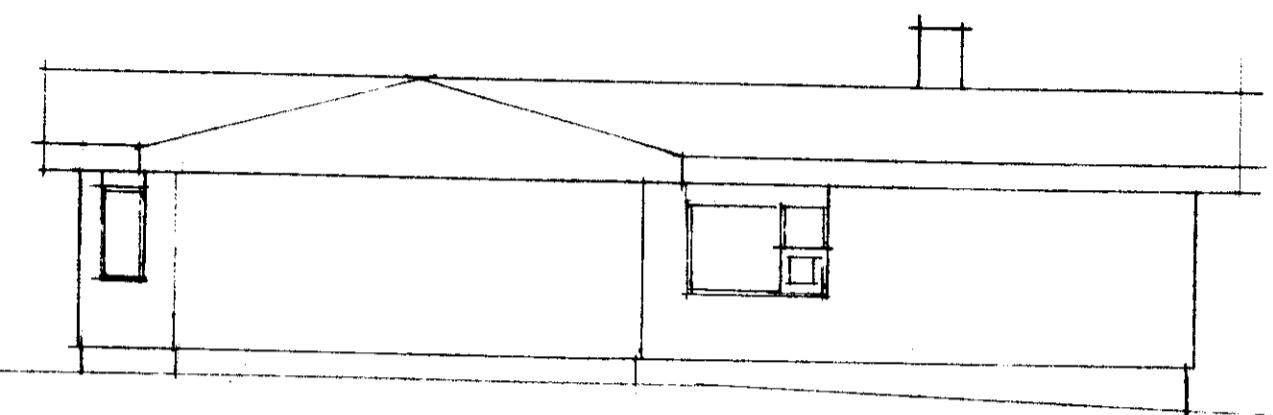

VESTURHLID

AUSTURHLID

SUDURHLID

NORDURHLID

EINBYLISHUS BESSARAUN 28 VESTMANNAEYDOM
F. MAGNUS ÞORSTEINSSON
UTLITSMYNDIR MÄL 1:100
BR.TILLAGA NR 1 DAGS. 9.11.1980 tek. P2_{pl} TEIKN NR 2

- ÞAKJARN
- DAPPI
- 1x6" KLÆÐNING
- 2x6" SPERROR 15cm STEINULL
- ÞAKAÐETTING + PLASTFOLIA
- 1x4" AFRETTING
- LOFTAKLÆÐNING