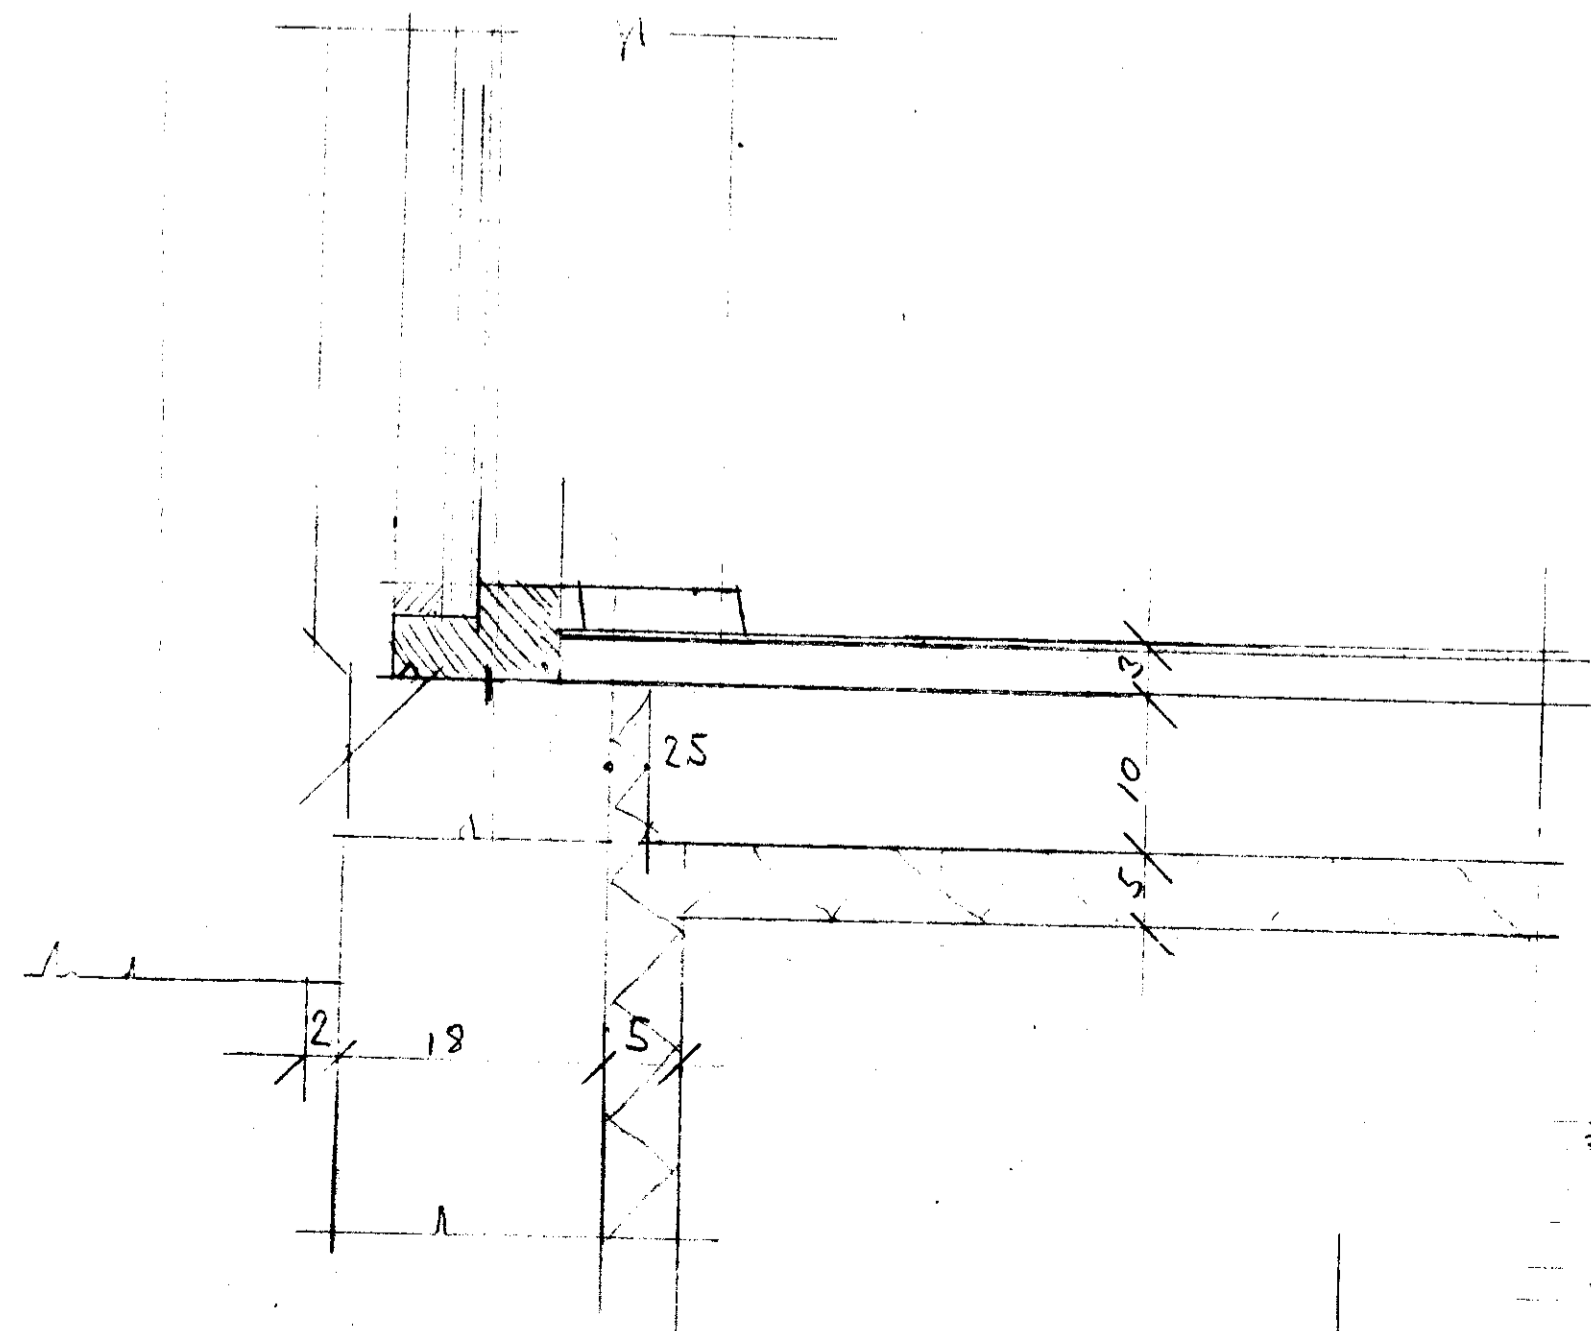

EINBYLISHUS BESSARAUN 28 VESTMANNAEYDOM
F. MAGNUS ÞORSTEINSSON
HLUTAMYNDIR MÄL 1:5
BR.TILLAGA NR 1. DAGS 9.11.1980 tek. P2_{pl}