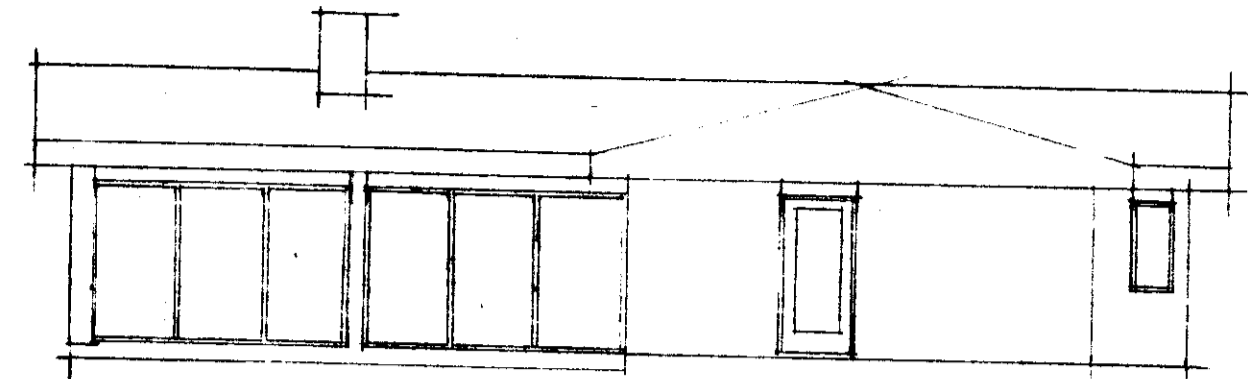

VESTURHLID

AUSTURHLID

SUDURHLID

NORDURHLID

EINBYLISHUS BESSARAUN 28 VESTMANNAEYDOM
F. MAGNUS ÞORSTEINSSON
UTLITSMYNDIR MÄL 1:100
BR.TILLAGA NR 1 DAGS. 9.11.1980 tek. P2_{pl} TEIKN NR 2

- ÞAKJARN
- DAPPI
- 1x6" KLÆÐNING
- 2x6" SPERROR 15cm STEINULL
- ÞAKAÐETTING + PLASTFOLIA
- 1x4" AFRETTING
- LOFTAKLÆÐNING