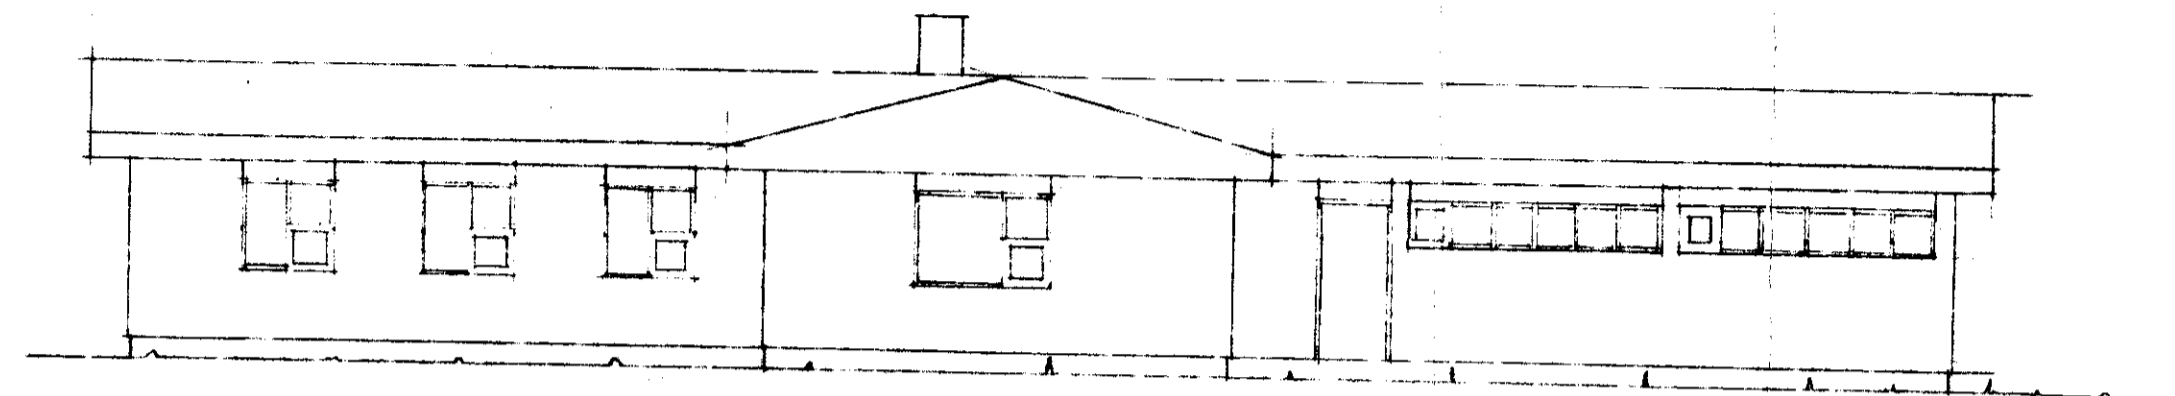

VESTURHLID

AUSTURHLID

SUDURHLID

NORDURHLID

EINBYLISHUS BESSARAUN 28 VESTMANNAEYDOM
F. MAGNUS ÞORSTEINSSON
UTLITSMYNDIR MÄL 1:100
BR.TILLAGA NR 1 DAGS. 9.11.1980 tek. P2_{pl} TEIKN NR 2

- ÞAKJARN
- DAPPI
- 1x6" KLÆÐNING
- 2x6" SPERROR 15cm STEINULL
- ÞAKAÐETTING + PLASTFOLIA
- 1x4" AFRETTING
- LOFTAKLÆÐNING