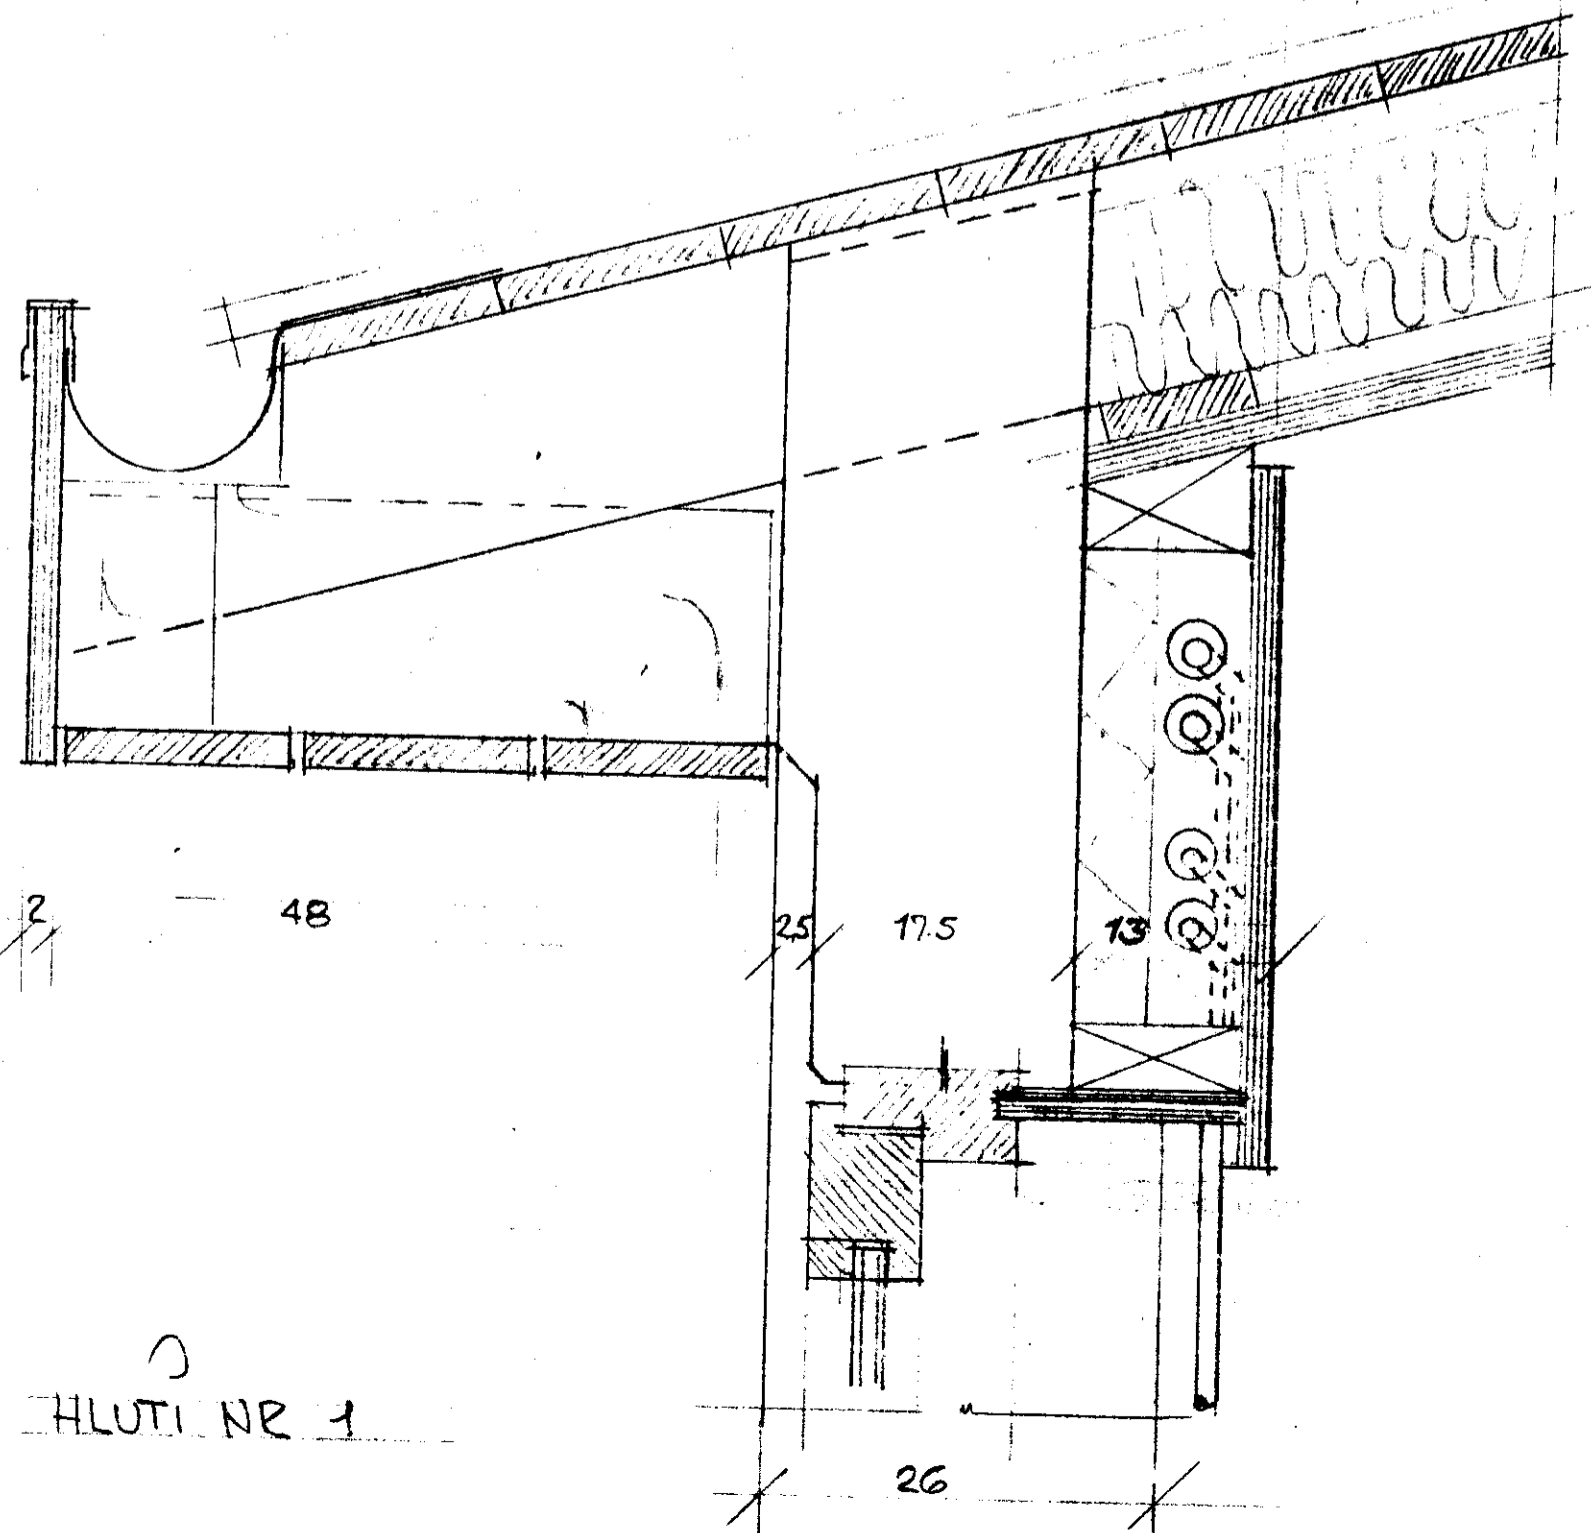

VESTURHLID

AUSTURHLID

SUDURHLID

NORDURHLID

EINBYLISHUS BESSARAUN 28 VESTMANNAEYDOM
F. MAGNUS ÞORSTEINSSON
UTLITSMYNDIR MÄL 1:100
BR.TILLAGA NR 1 DAGS. 9.11.1980 tek. P2_{pl} TEIKN NR 2

- ÞAKJARN
- DAPPI
- 1x6" KLÆÐNING
- 2x6" SPERROR 15cm STEINULL
- ÞAKAÐETTING + PLASTFOLIA
- 1x4" AFRETTING
- LOFTAKLÆÐNING