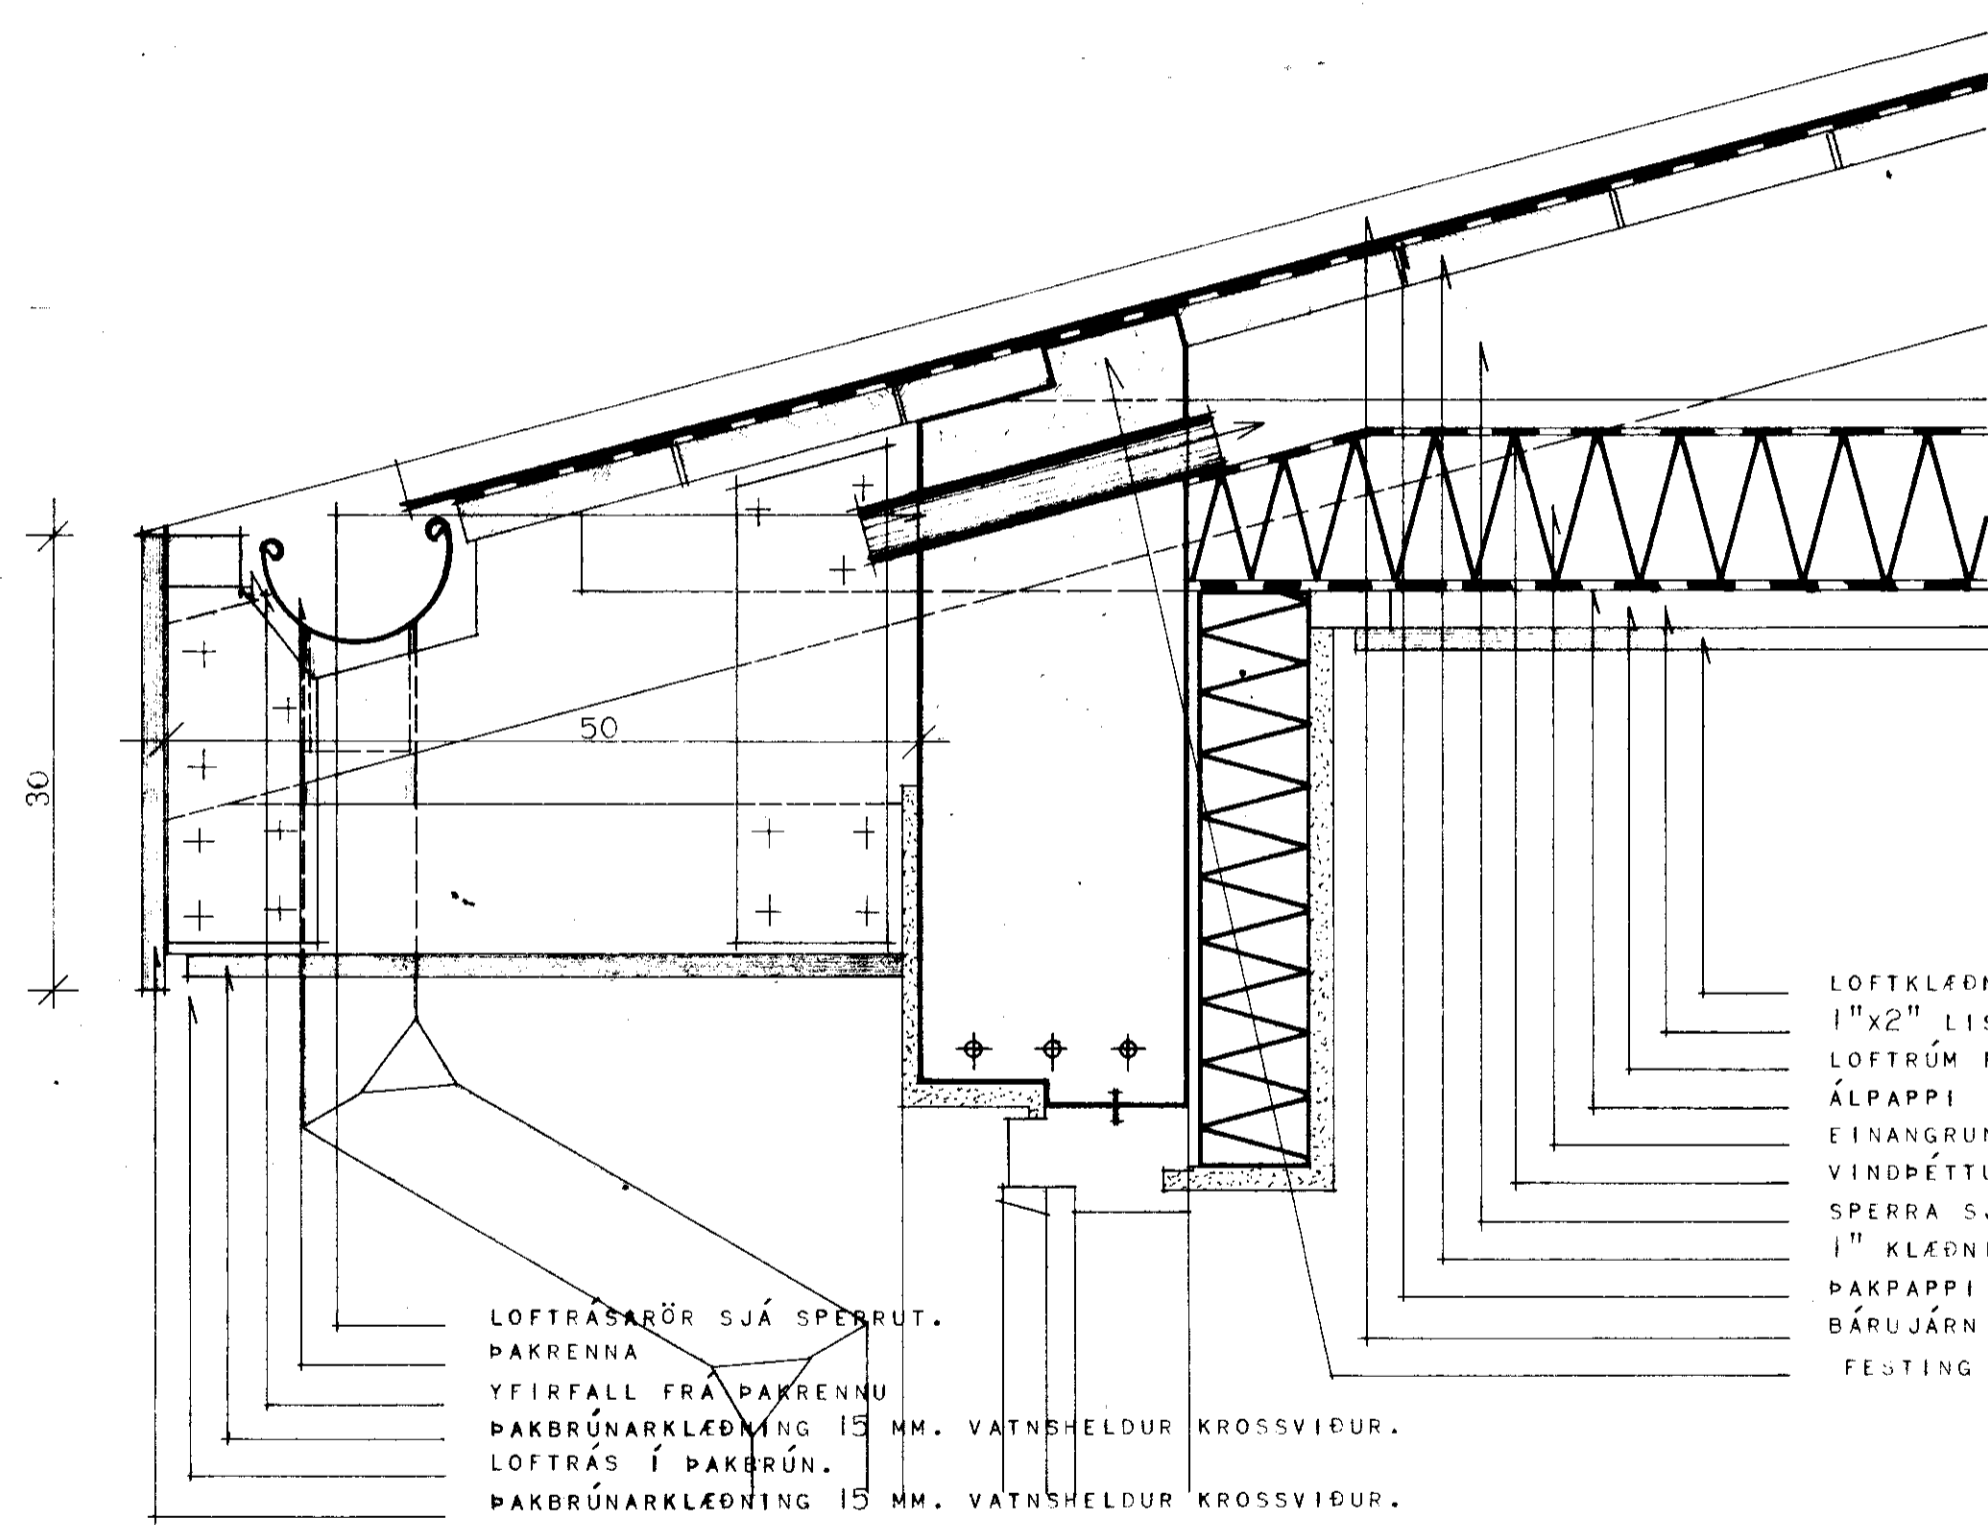

874

LÓDRÉTT SNEIÐING Í ÞAKBRÚN VÍÐ LANGHLIÐ

LOFTKLÆDNING
 1"x2" LISTAR
 LOFTRÚM FYRIR RAFLOGN
 ÁLPAPPI
 EINANGRUN TD. 10 CM GLERULL
 VINDPÉTTUR PAPPI
 SPERRA SJÁ SPERRUTEIKN.
 1" KLÆDNING
 ÞAKPAPPI
 BÁRUJÁRN
 FESTING Á SPERRU SJÁ SPERRUTEIKN.