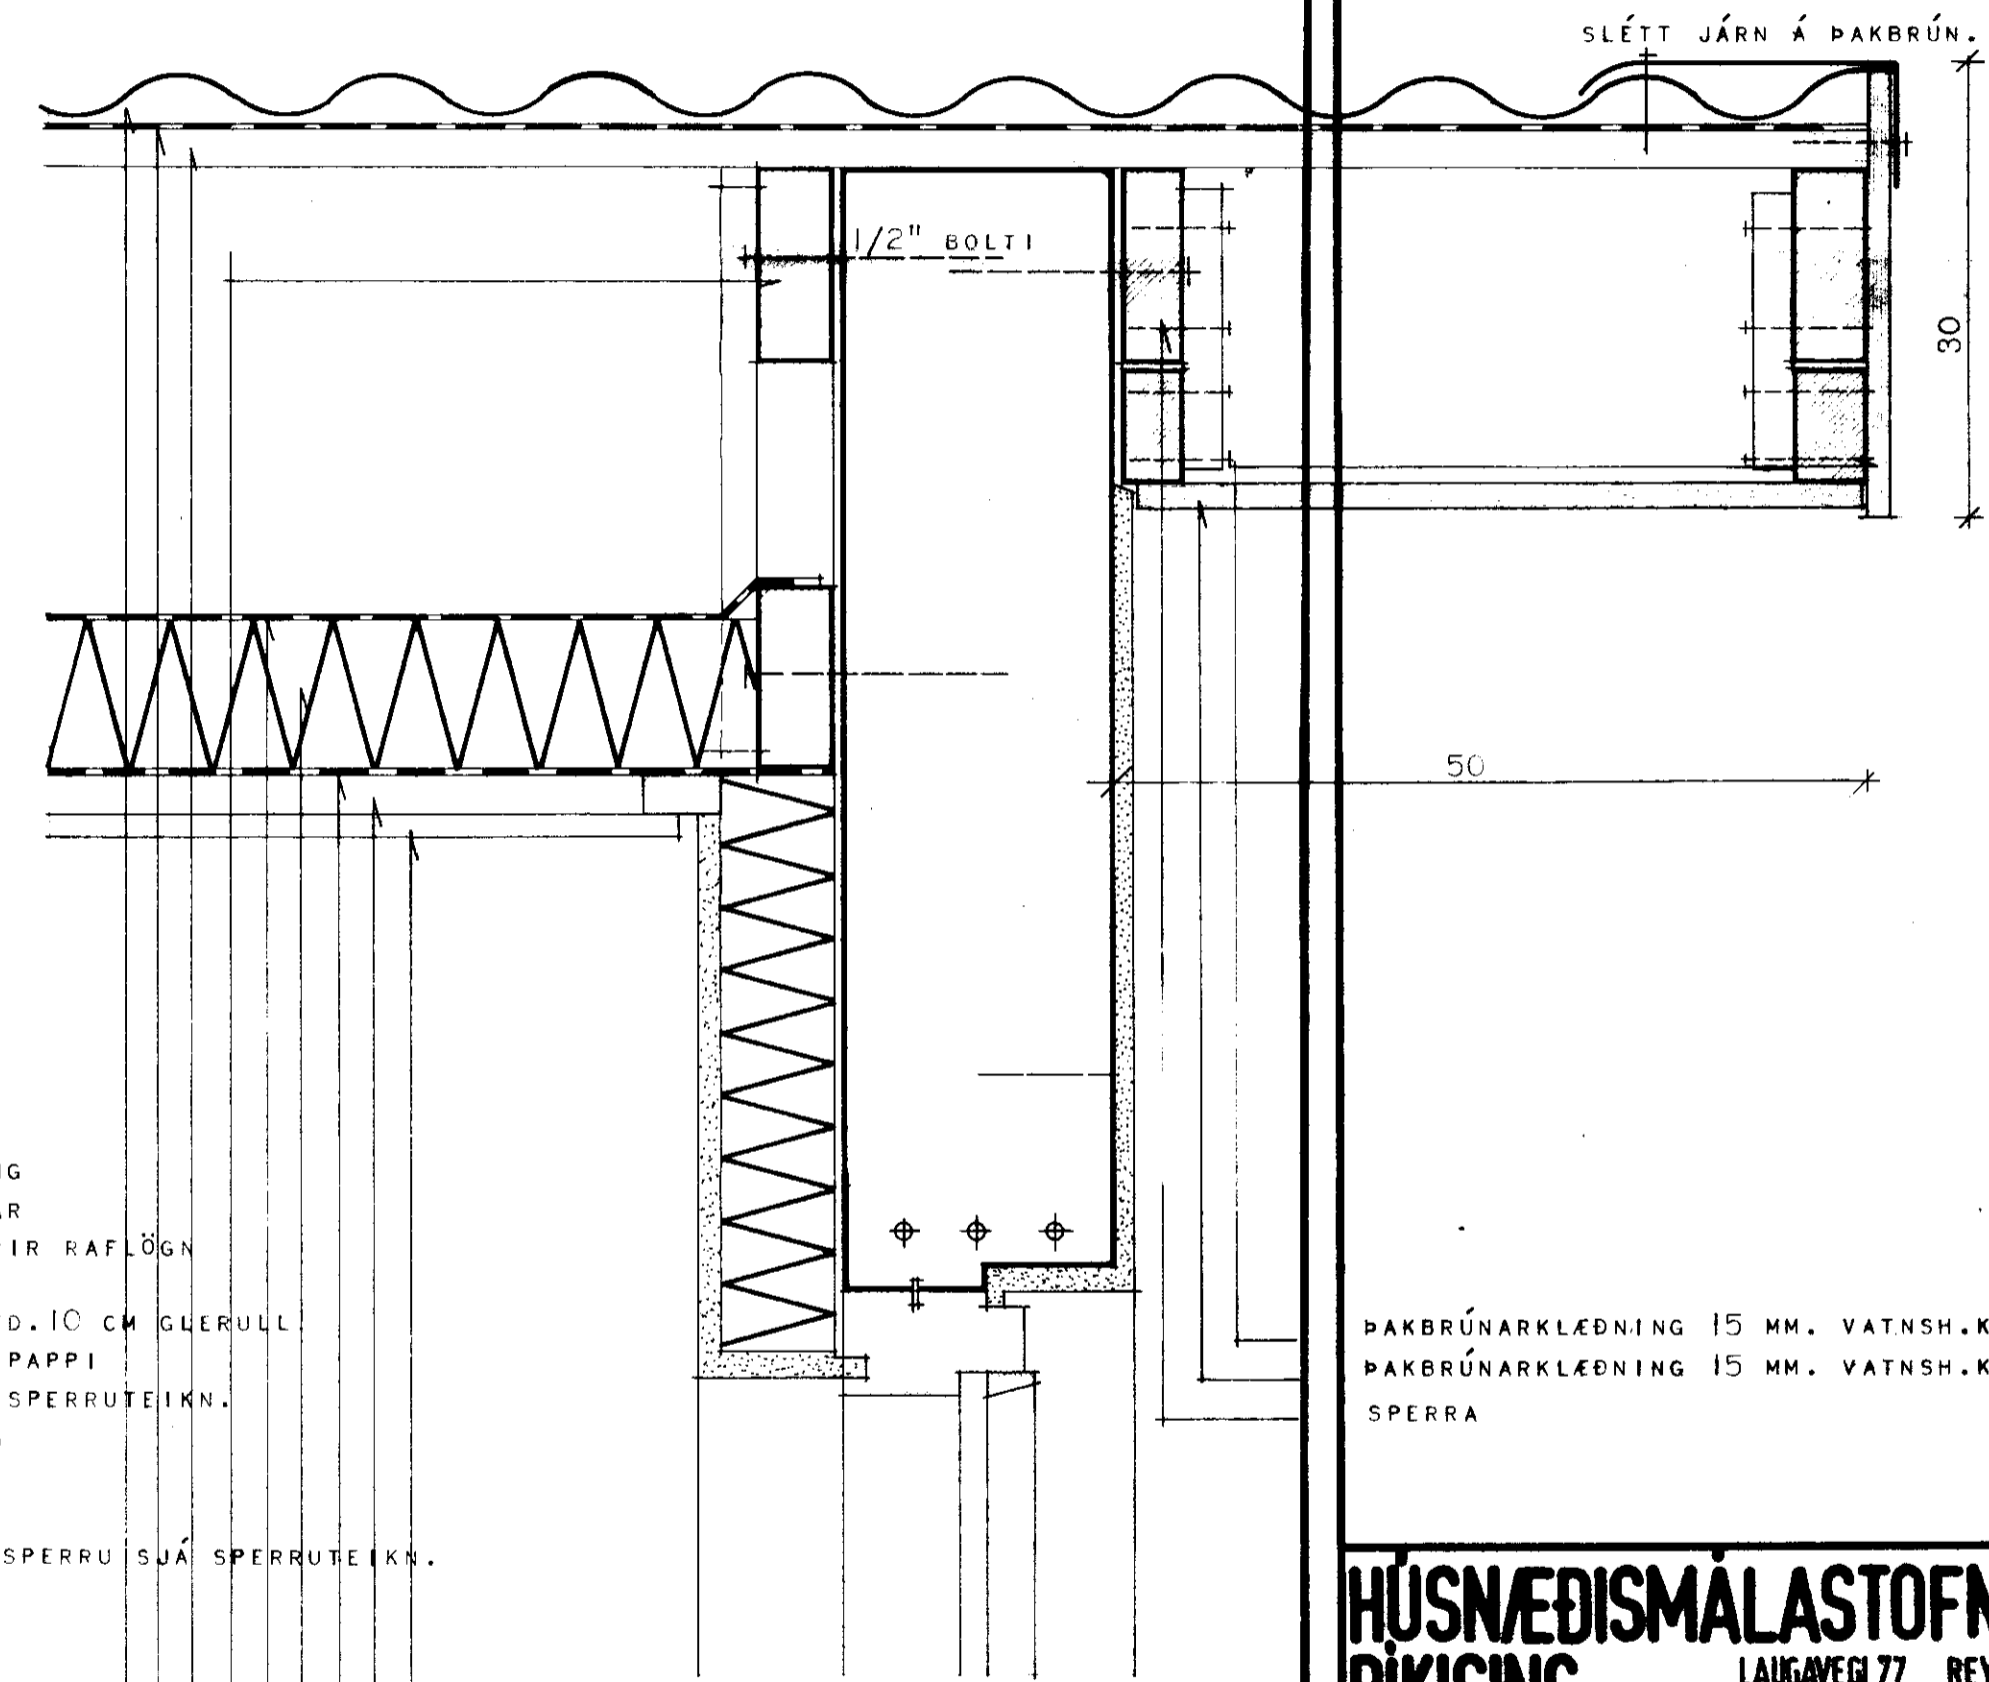

874

LÓDRÉTT SNEIÐING Í ÞAKBRÚN VÍÐ LANGHLIÐ

LOFTKLÆDNING
 1"x2" LISTAR
 LOFTRÚM FYRIR RAFLOGN
 ÁLPAPPI
 EINANGRUN TD. 10 CM GLERULL
 VINDPÉTTUR PAPPI
 SPERRA SJÁ SPERRUTEIKN.
 1" KLÆDNING
 ÞAKPAPPI
 BÁRUJÁRN
 FESTING Á SPERRU SJÁ SPERRUTEIKN.