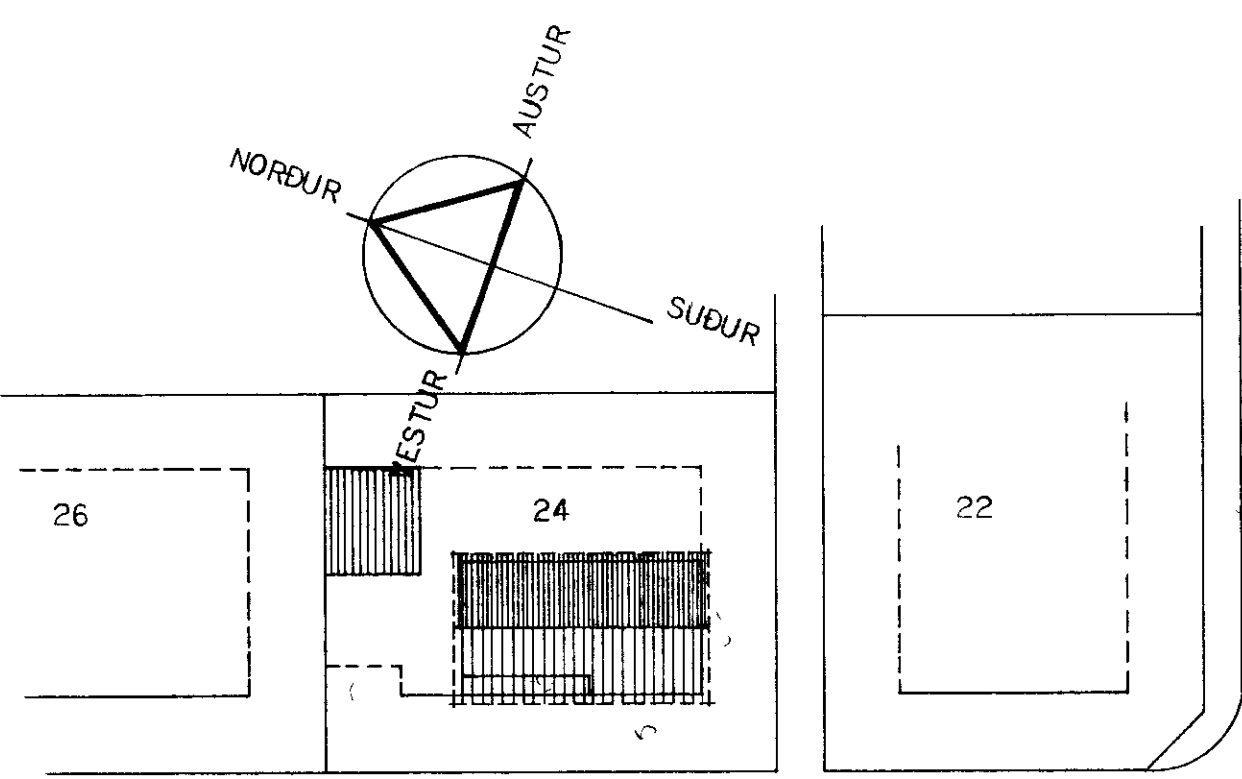

1869

GRUNNMYND.

A F S T A Ð A. MKV. 1:1000.

PVERSNEIÐING A-A.

PVERSNEIÐING B-B.

BESSAHRÁUN

HJÚSNÆÐISMÁLASTOFNUN RÍKISINS.
LAUGAVEGI 77. REYKJAVÍK. Sími 20500.

VERK NR. **10753.** BLAÐ NR. **1-101.**