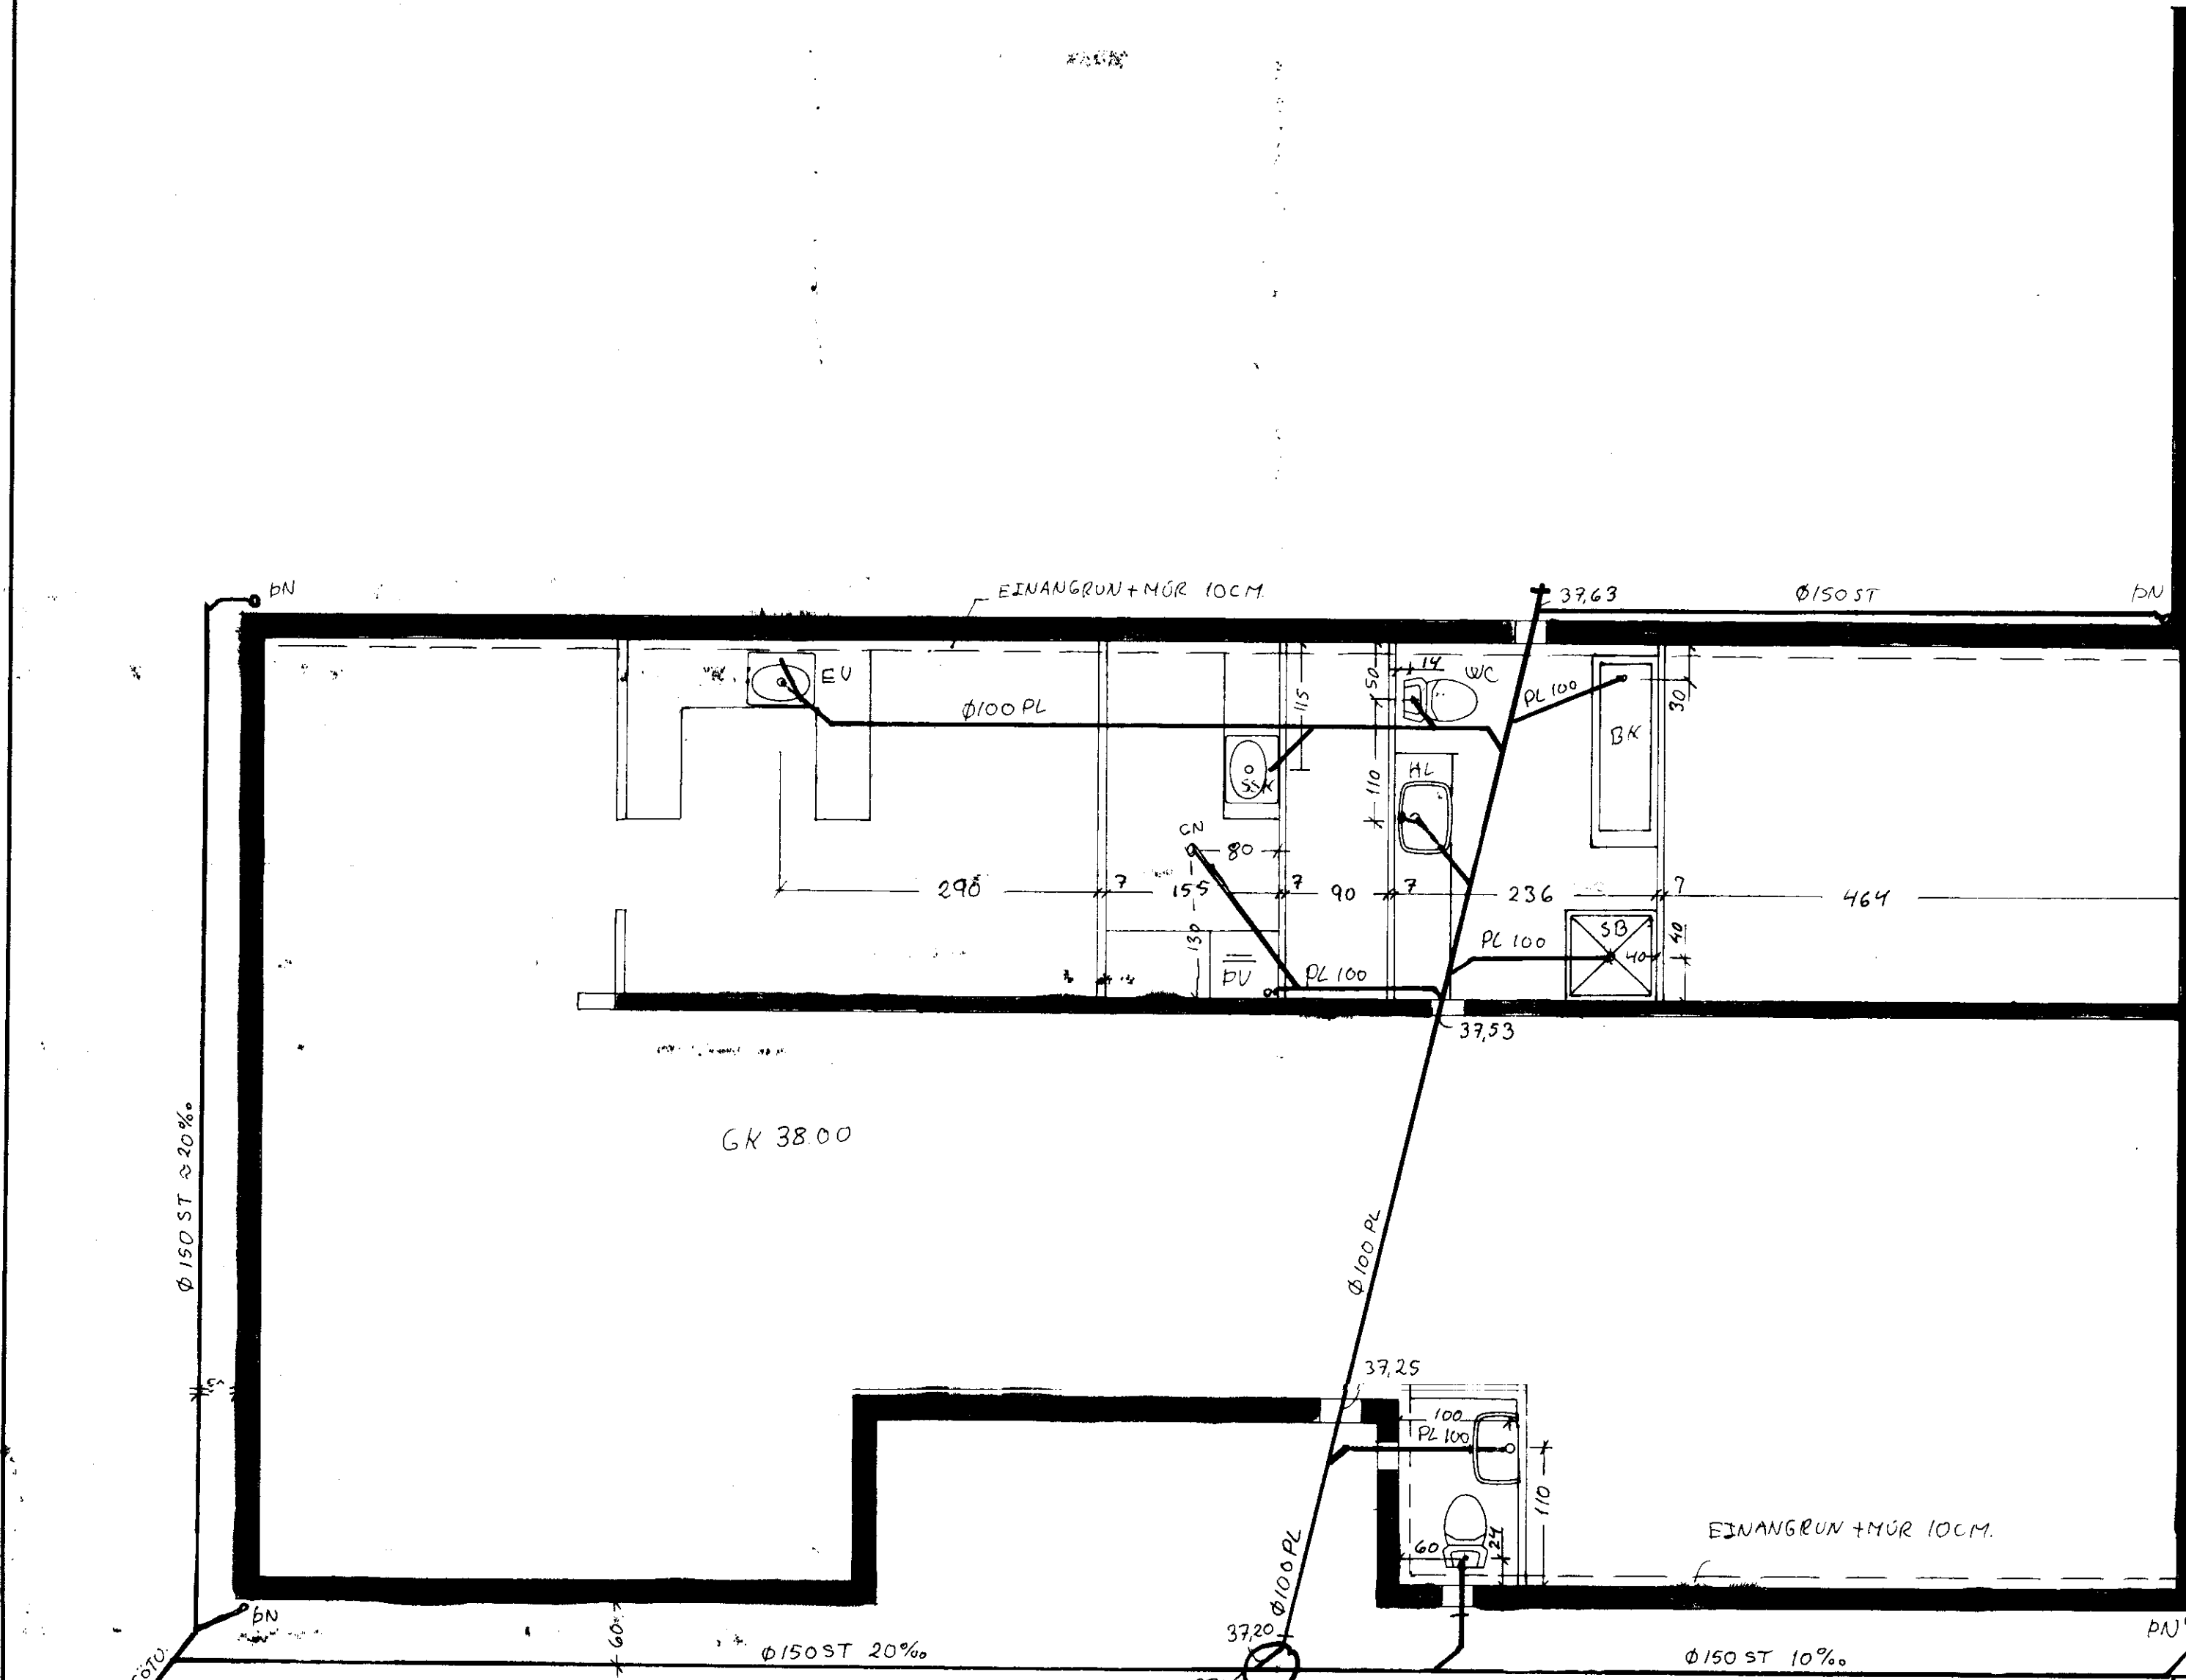

8/20

SKÝRINGAR:
 UTANHÖSSLAGNIR 6" STEINRÖR
 INNAHÖSSLAGNIR 4" PLASTRÖR P.V.C.
 HALLI Á ÖNEFNDUM RÖRUM ≥ 10% ≤ 100
 ÖLL MÁL Í CM.
 STAÐSETNING VASKASTÖTA KOMI FAST AÐ VEGG
 STAÐSETNING WC-STÖFA KOMI Í 14CM FRA
 ENDANLEGUM VEGG, Þ.E. EINANGRUDUM OG KLÆDDUM.

BESSAHRAUN 22

TEIÐST LÖGUR Í GÖTU

F	VERK	HOLRÆSI
E		
D		
C		
B		
A		
BR	TEIKN NR.	AF
	TEIKN NR.	AF
	HANNAÐ LA	TEIKNAD LA
	KVARDI 1:50	

VA TÆKNIFRÆÐINGUR
 VESTMANNAEYJUM