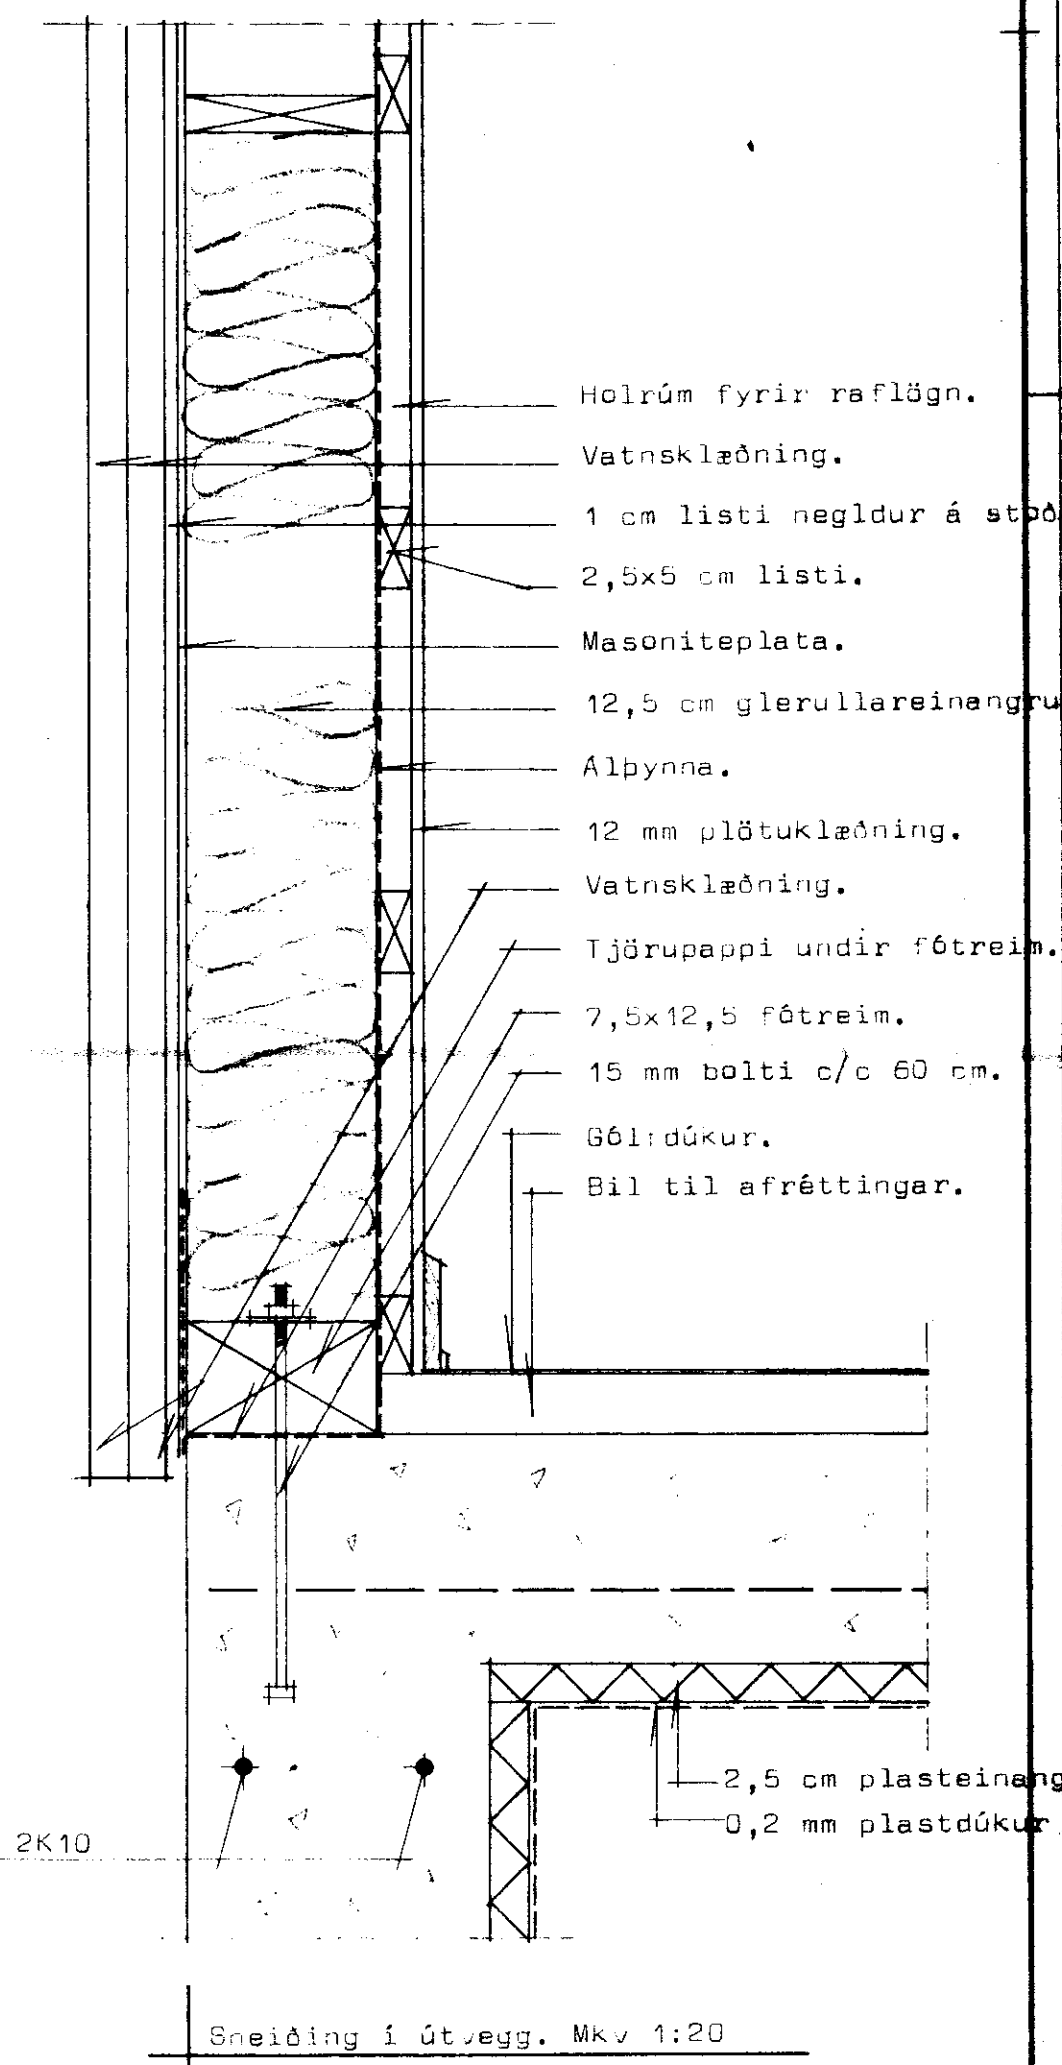

# TIMBURGRIND LÓÐRÉTT KLÆÐNING

**STADALHÚS** S.F.  
TEIKNISTOFA SUDURLANDSBRAUT 20 SIMI 83141

VERKEFNI	DAGS.	1977
Timburhús hlutateikningar.	MKV.	1:5 1:20
	BR.	
	BLAD NR	

2 af 2.

*Staðal P. Kristjánsson*  
SIGURDUR GUÐMUNDSSON    SIGURDUR P. KRISTJÁNSSON    ETEI