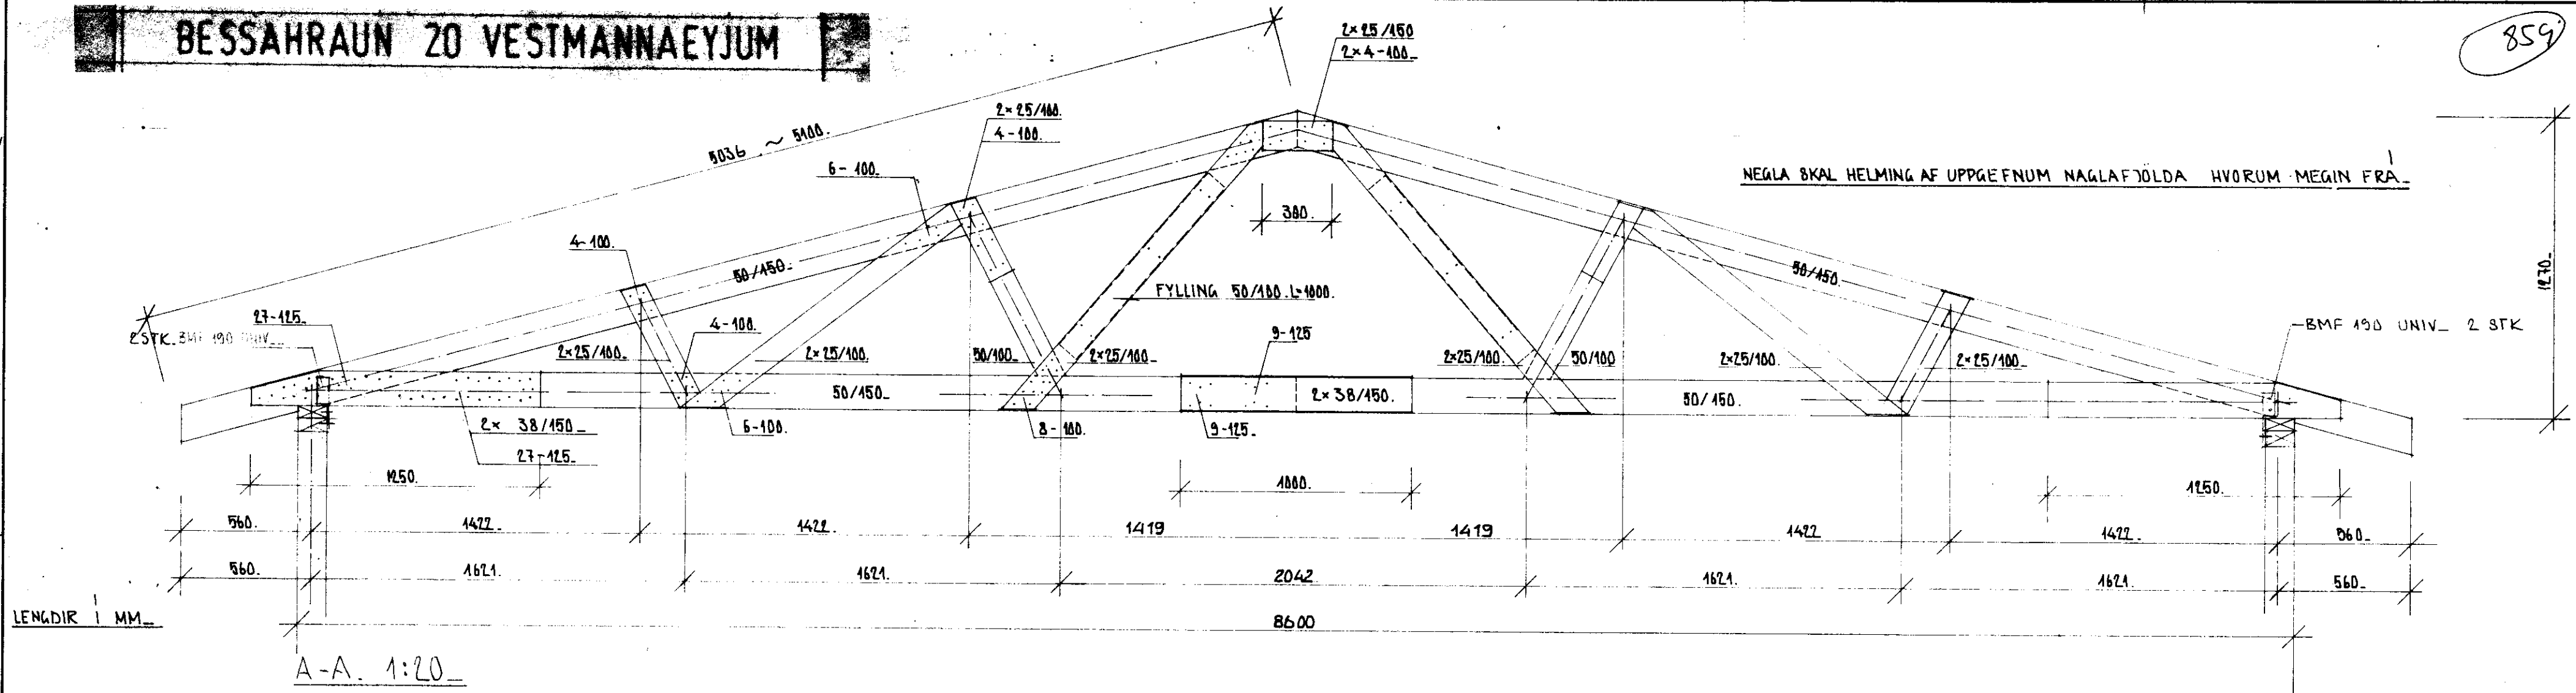

# BESSAHRAUN 20 VESTMANNAEYJUM

859

FRÁGANÐUR A ENDUM SJÁ SÉRTEIKN AF GRIND

B-B. 1:5

**STADALHÚS** S.F.

TEIKNISTOFA SIÐUMÚLA 31 SÍMI 83141

VERKEFNI	DAGS.	1979	VERK NR
FAKVIÐIK	MKV.	1:5, 1:20, 1:50	S3
BESSAHRAUN 20. VESTM.	BR.		
	BLAD NR		