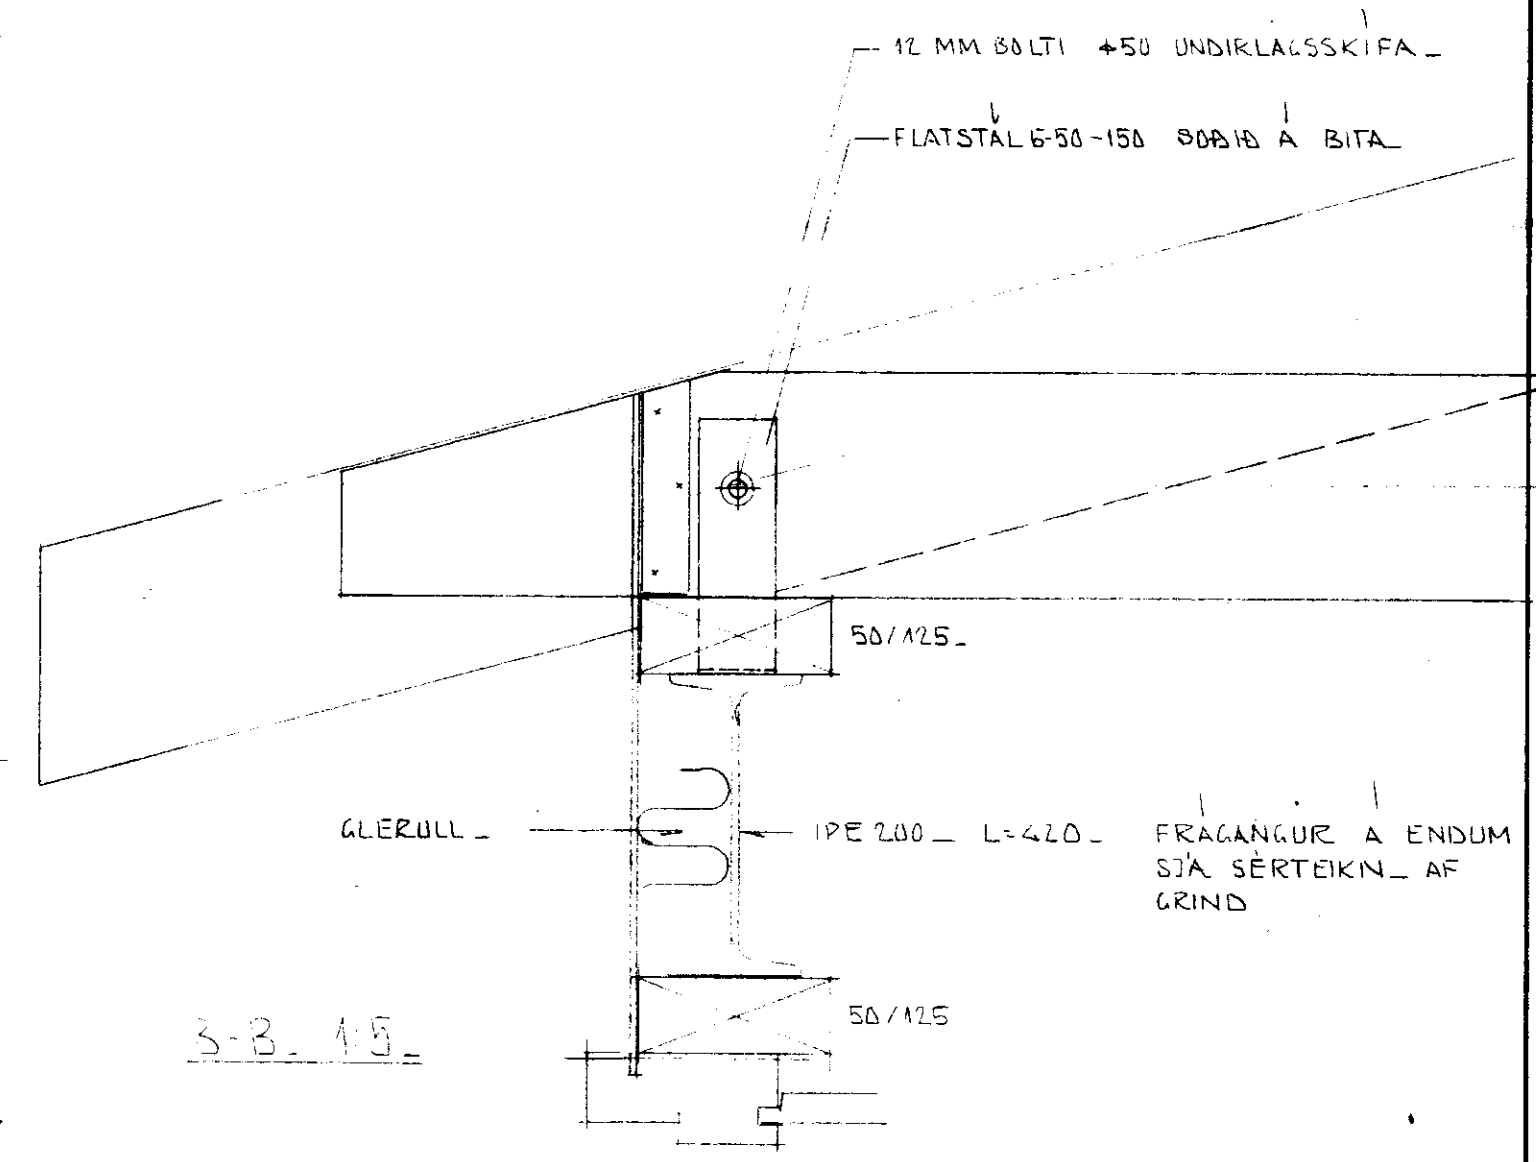

# BESSAHRAUN 20 VESTMANNAEYJUM

859

FRÁGANÐUR A ENDUM SJÁ SÉRTEIKN AF GRIND

B-B. 1:5

**STADALHÚS** S.F.

TEIKNISTOFA SIÐUMÚLA 31 SÍMI 83141

VERKEFNI	DAGS.	1979	VERK NR
FAKVIÐIK	MKV.	1:5, 1:20, 1:50	S3
BESSAHRAUN 20. VESTM.	BR.		
	BLAD NR		