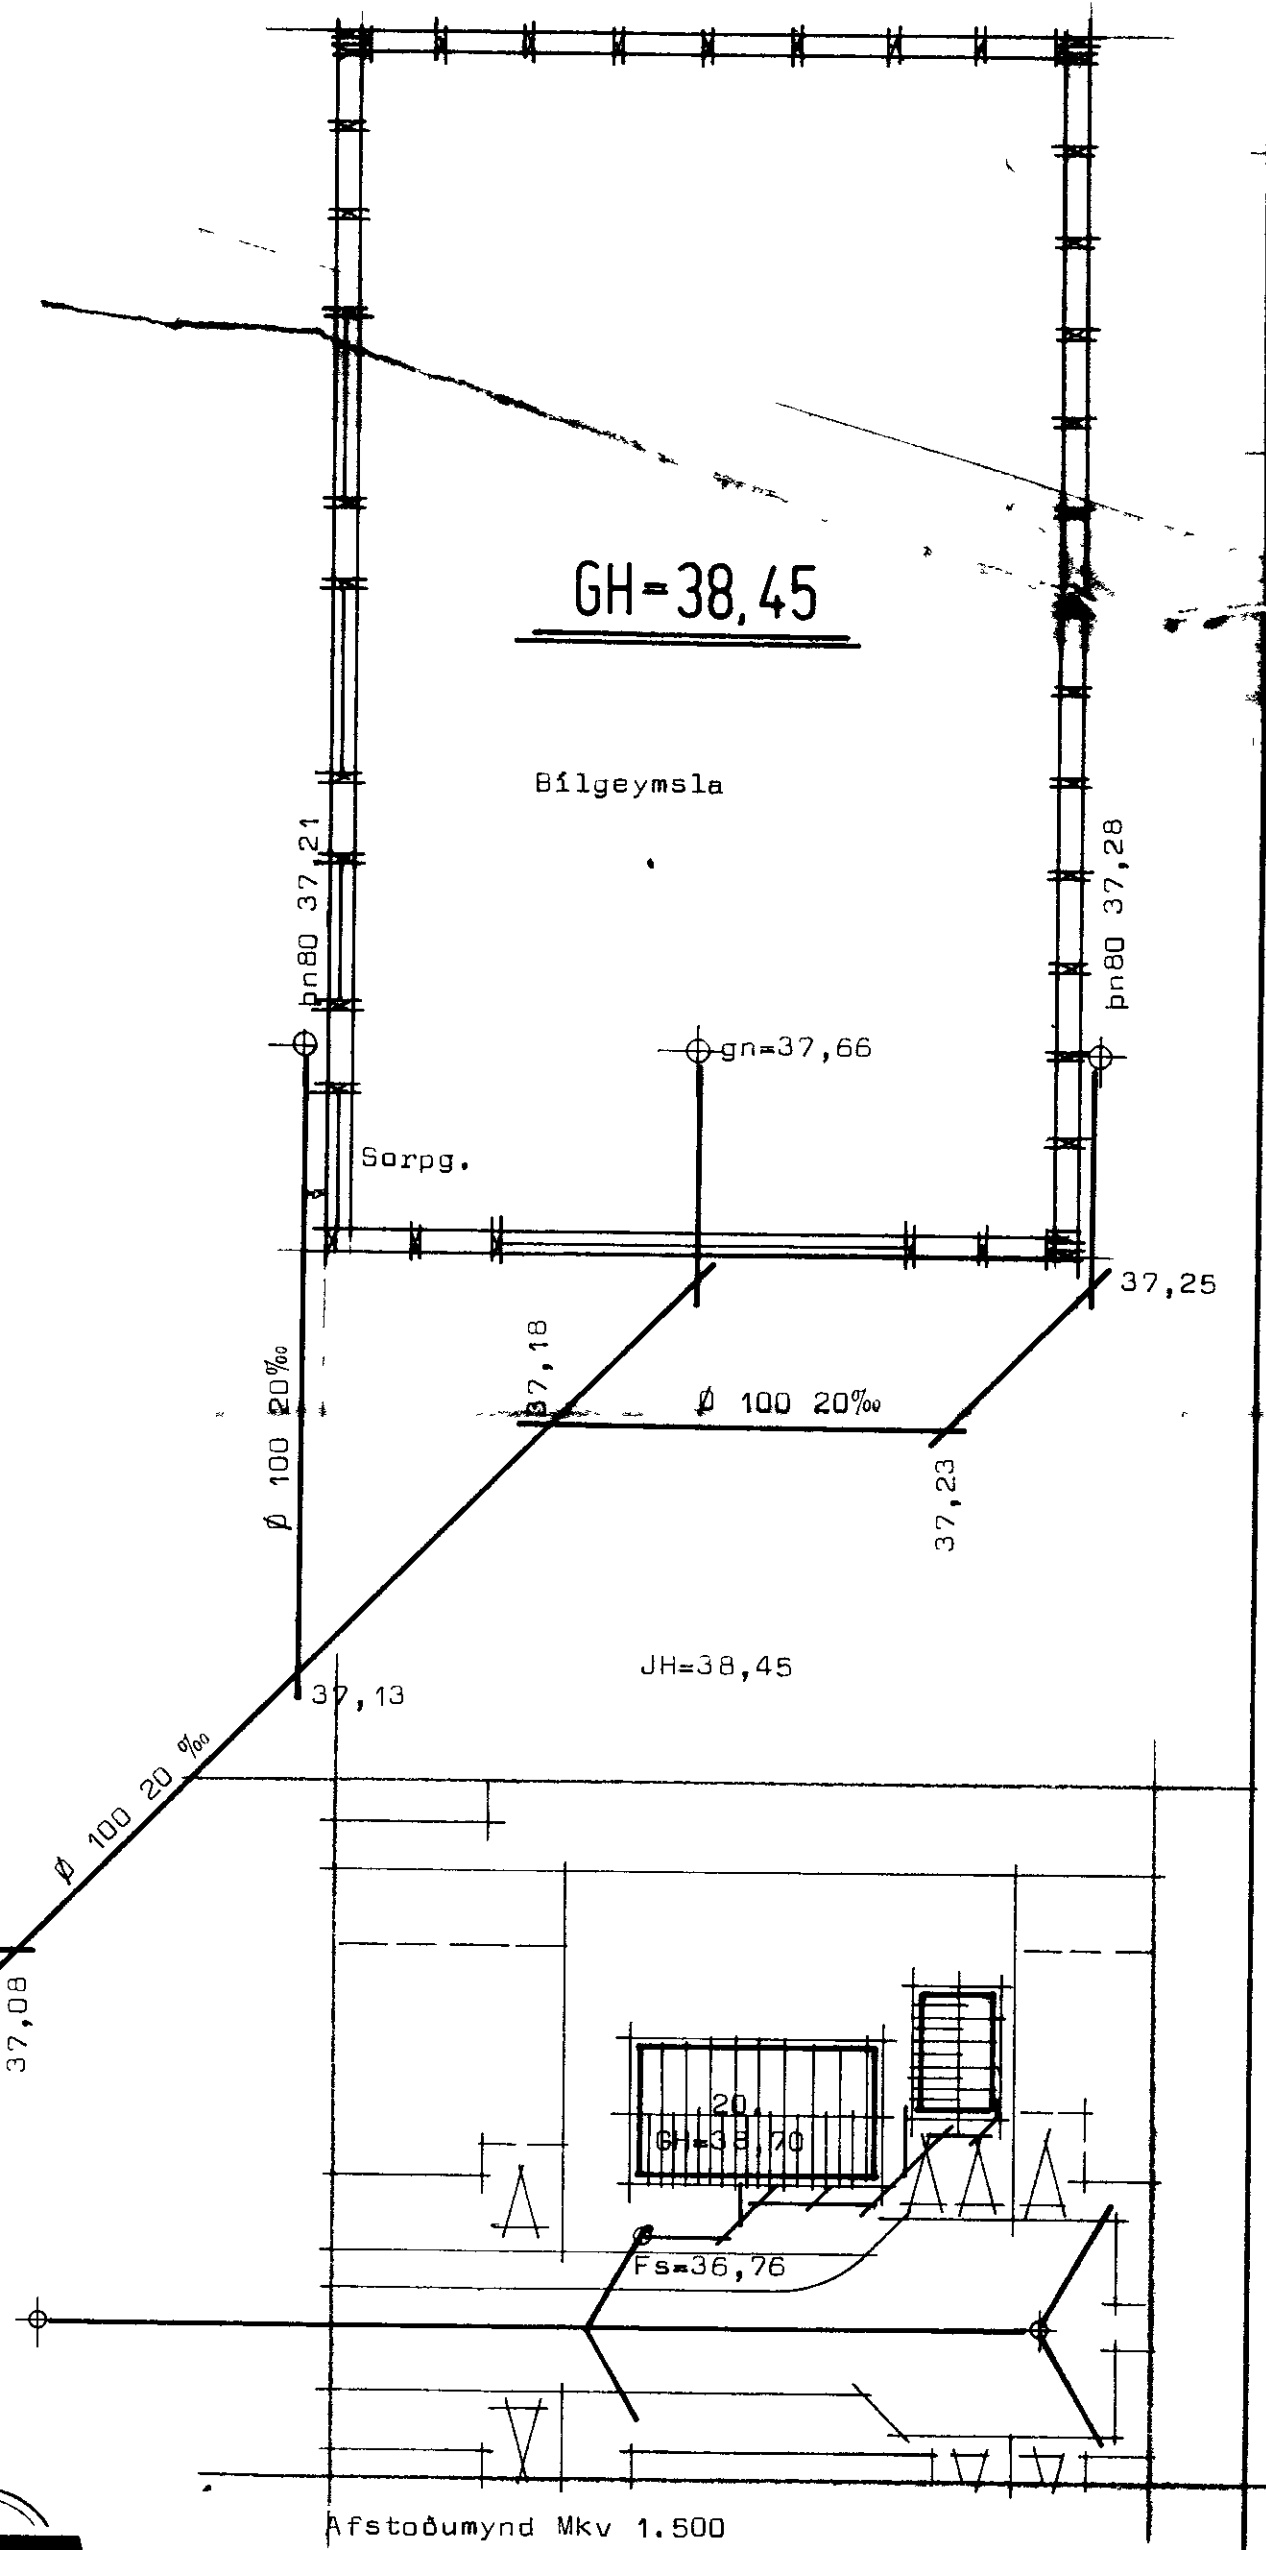

BESSAHRUN 20 VESTMANNAEYJUM

856

Skýringar sjá blað nr 3,01

**STADALHÚS** TÍÐS  
TEIKNISTOFA SÍÐUMÚLA 31 SÍMI 83141

VERKEFNI	Frárennslislagir	DAGS	1979	VERK NR <b>S 3</b>
MKV.	1.50	1:500		
BR				
BESSAHRUN 20 Vestmannaeyjum.		BLAD NR		