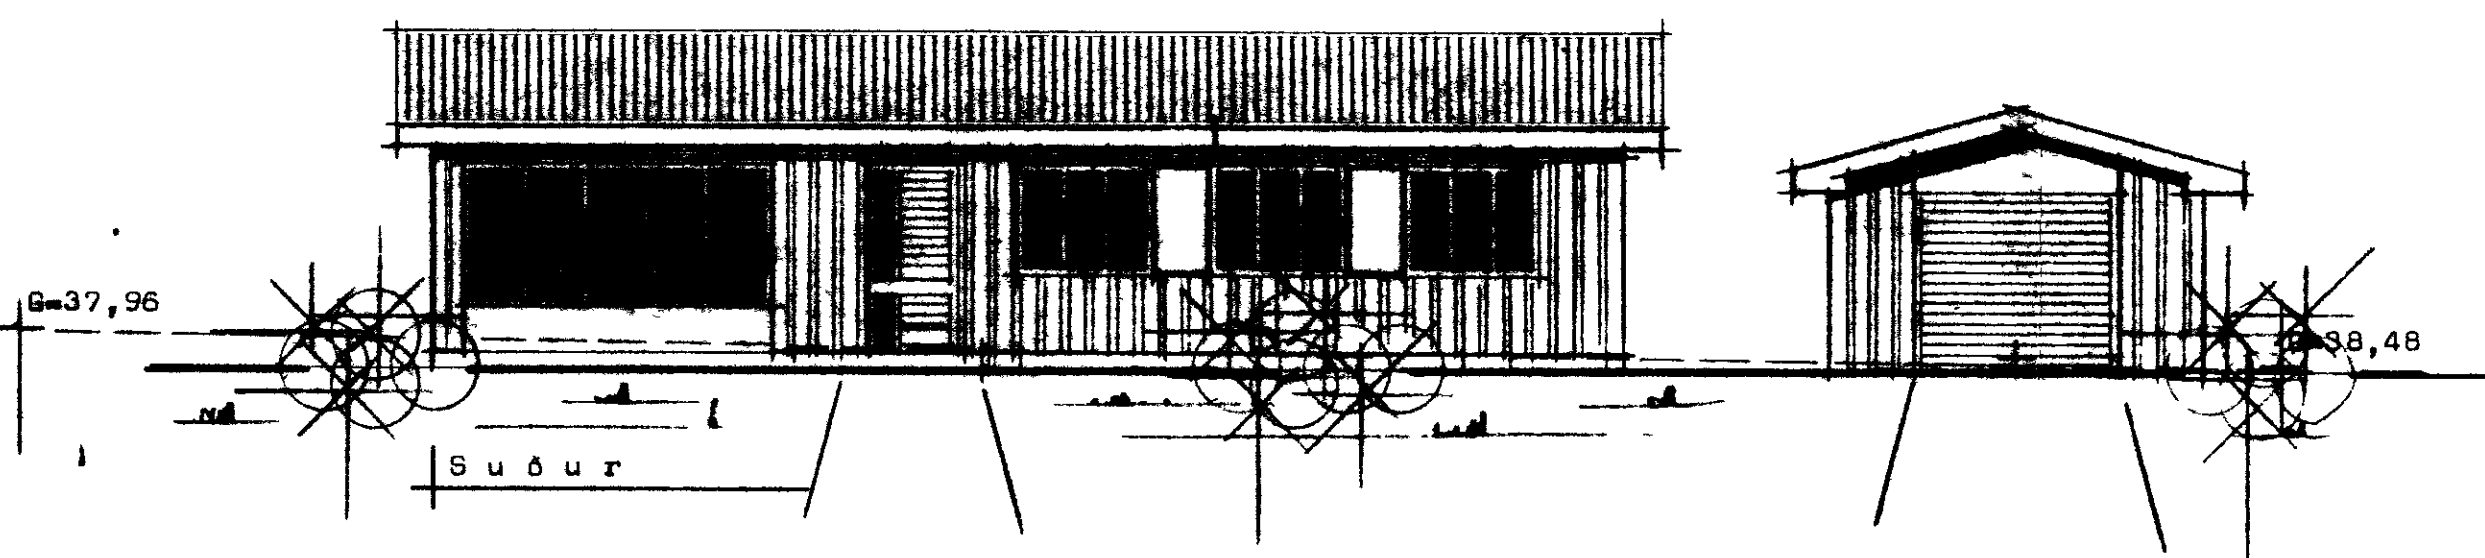

851

BESSAHRUN 20 Vestmannaeyjum.

STAÐALHÚS TÍÐ

TEIKNISTOFA SÍÐUMÚLA 31 SÍMI 83141

| | | | |
|-------------------------------|---------|-------|---------|
| VERKEFNI | DAGG. | 1979 | VERK NR |
| Ótlitsmyndir | MKV. | 1:100 | 53 |
| Bessaðraun 20 Vestmannaeyjum. | BR. | | |
| | BLAD NR | 1.02 | |