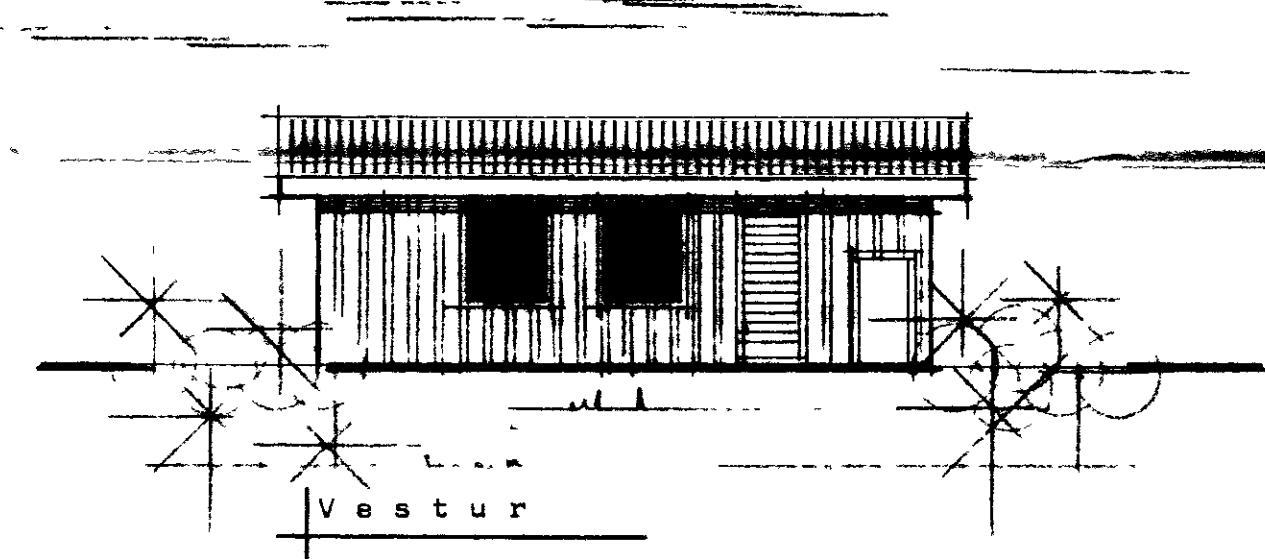

851

BESSAHRUN 20 Vestmannaeyjum.

STAÐALHÚS TÍÐ

TEIKNISTOFA SÍÐUMÚLA 31 SÍMI 83141

| | | | |
|-------------------------------|---------|-------|---------|
| VERKEFNI | DAGG. | 1979 | VERK NR |
| Ótlitsmyndir | MKV. | 1:100 | 53 |
| Bessaðraun 20 Vestmannaeyjum. | BR. | | |
| | BLAD NR | 1.02 | |