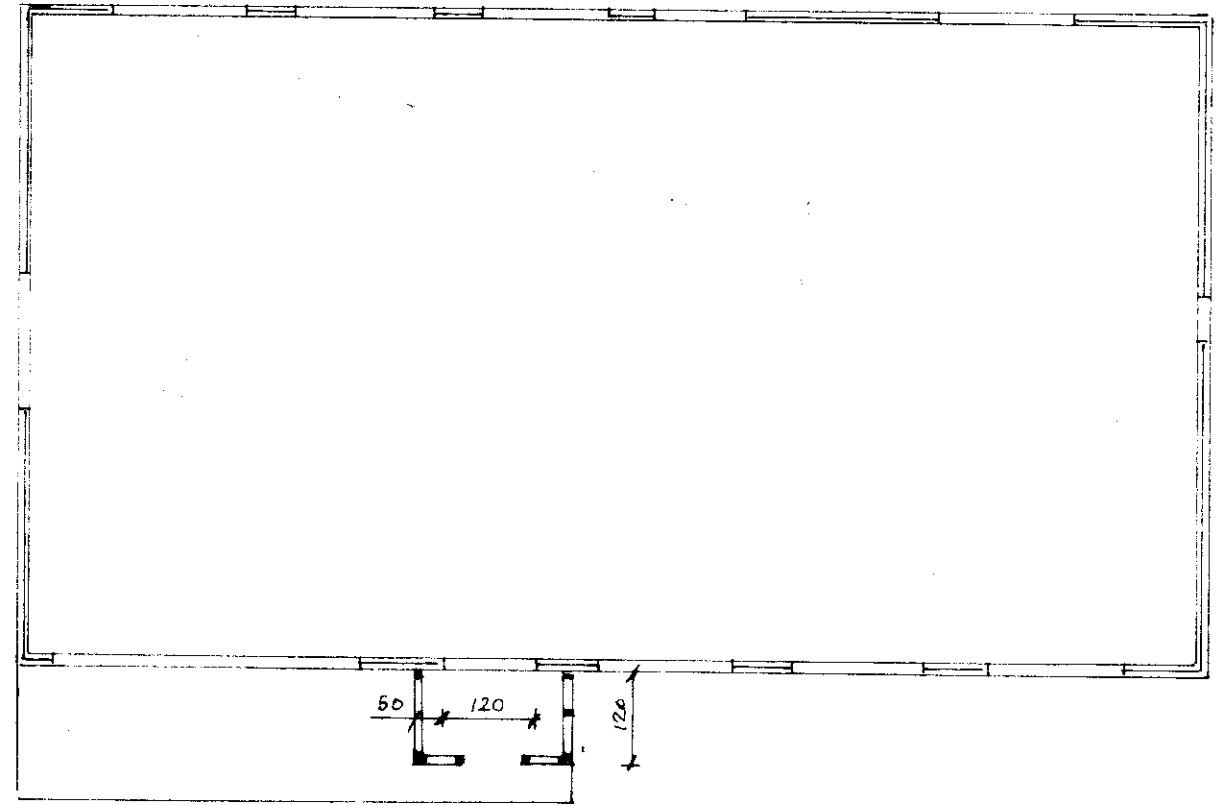

SUÐUR

VESTUR

SNID A-A

SKÝLI

- HÆÐ HURÐAROPS. 200 cm
- ÞAKHALLI 15°.
- ÞAK SKÝLIS SKAL VERA Í BEINUFRAHVALDI AF ÞAKI ÍBUDARHUSS.
- ÞAKKASSI SKAL NA 10cm UT FYRIR SKÝLI.
- HÆÐ ÞAKKASSA SKAL VERA SÚSAMIA OG ÍBUDARHUSS.
- HÆÐ BLUGGA YFIR HURÐAROPÍ. RÆÐST AF HÆÐ ÞESS OG NEDRIBRÚN ÞAKKANTS.
- ÞAKYÐIR 2"x4" c/lc 60cm