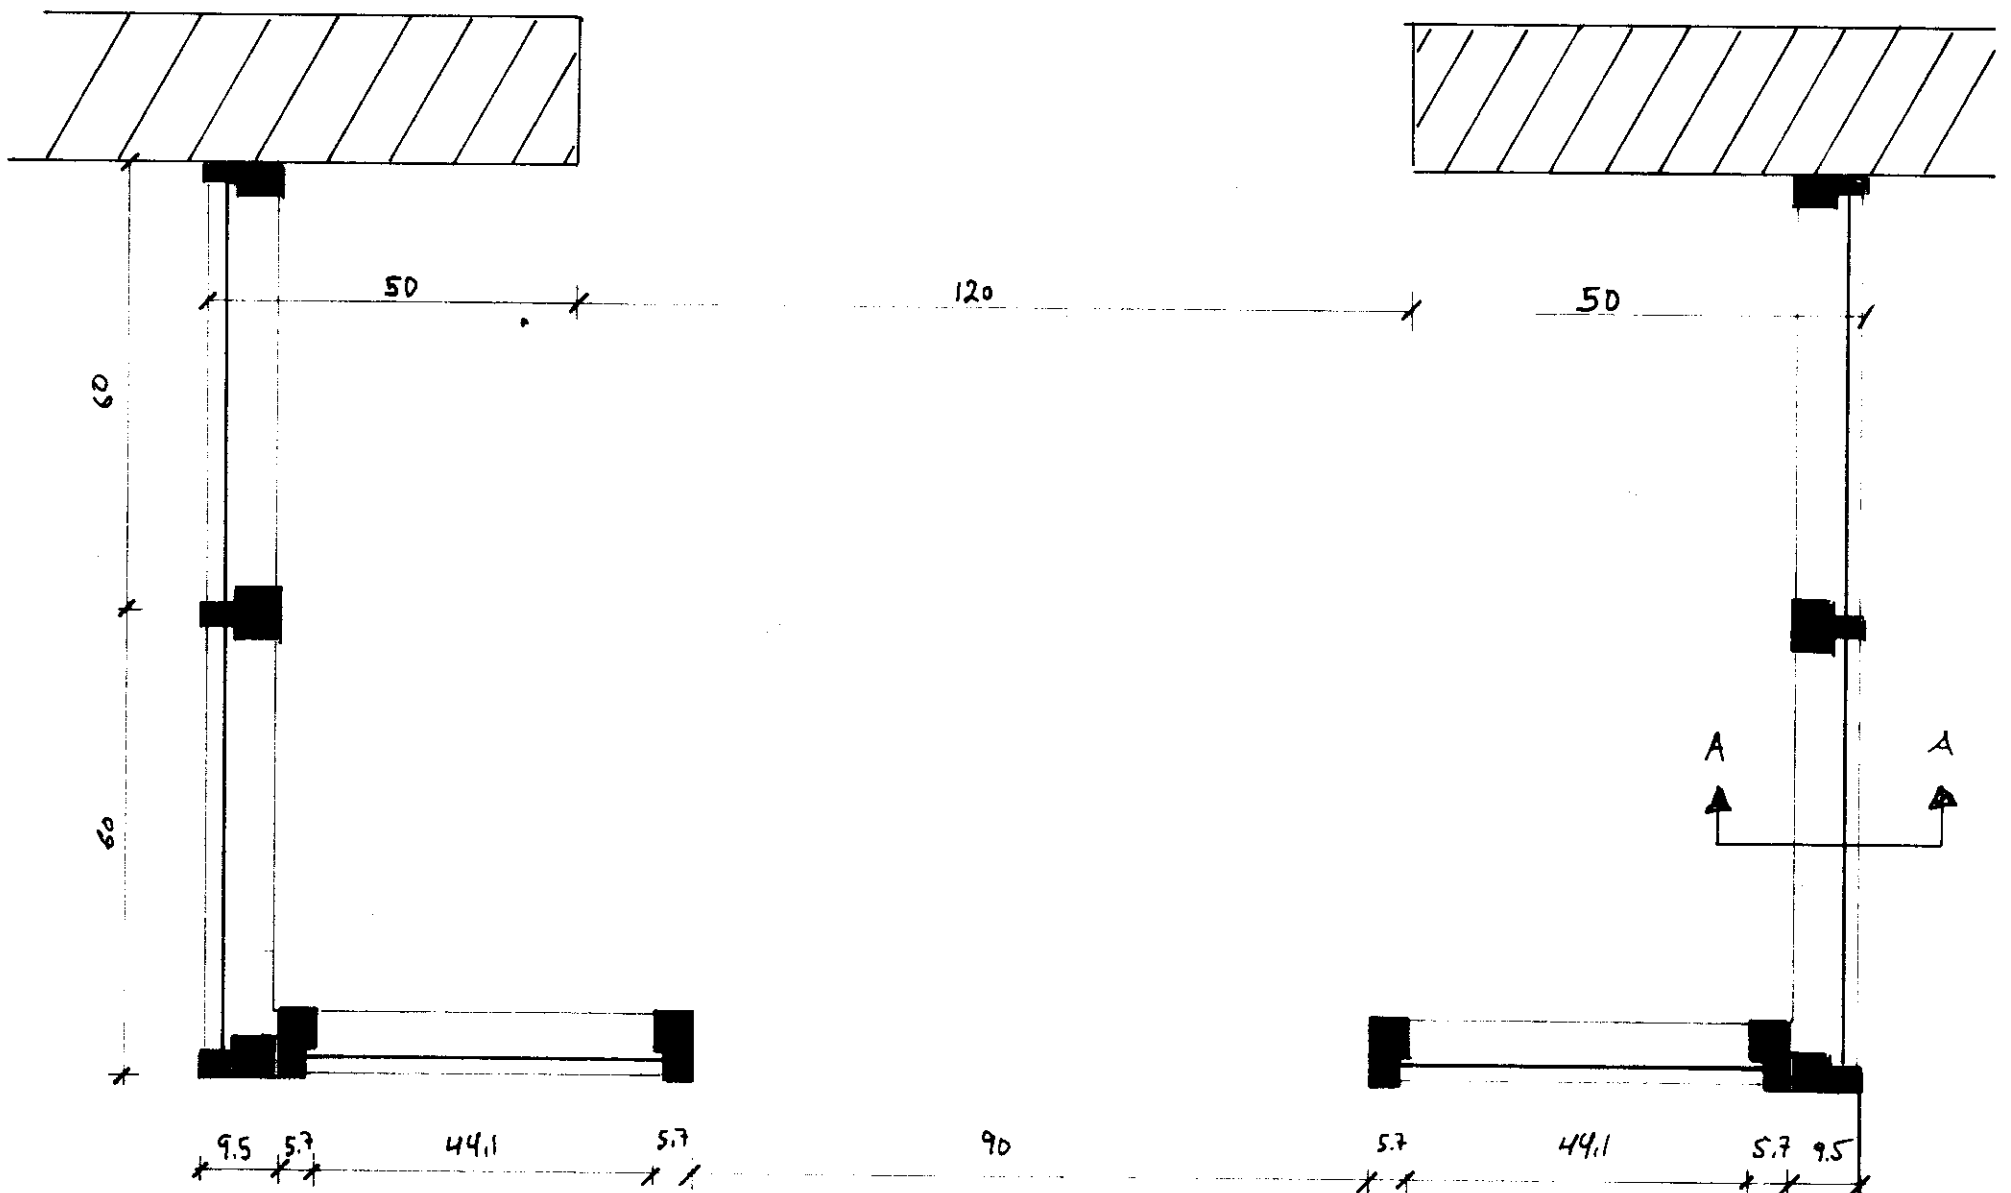

SUÐUR

VESTUR

SNID A-A

SKÝLI

- HÆÐ HURÐAROPS. 200 cm
- ÞAKHALLI 15°.
- ÞAK SKÝLIS SKAL VERA Í BEINUFRAHVALDI AF ÞAKI ÍBUDARHUSS.
- ÞAKKASSI SKAL NA 10cm UT FYRIR SKÝLI.
- HÆÐ ÞAKKASSA SKAL VERA SÚSAMIA OG ÍBUDARHUSS.
- HÆÐ BLUGGA YFIR HURÐAROPÍ. RÆÐST AF HÆÐ ÞESS OG NEDRIBRÚN ÞAKKANTS.
- ÞAKYÐIR 2"x4" c/lc 60cm