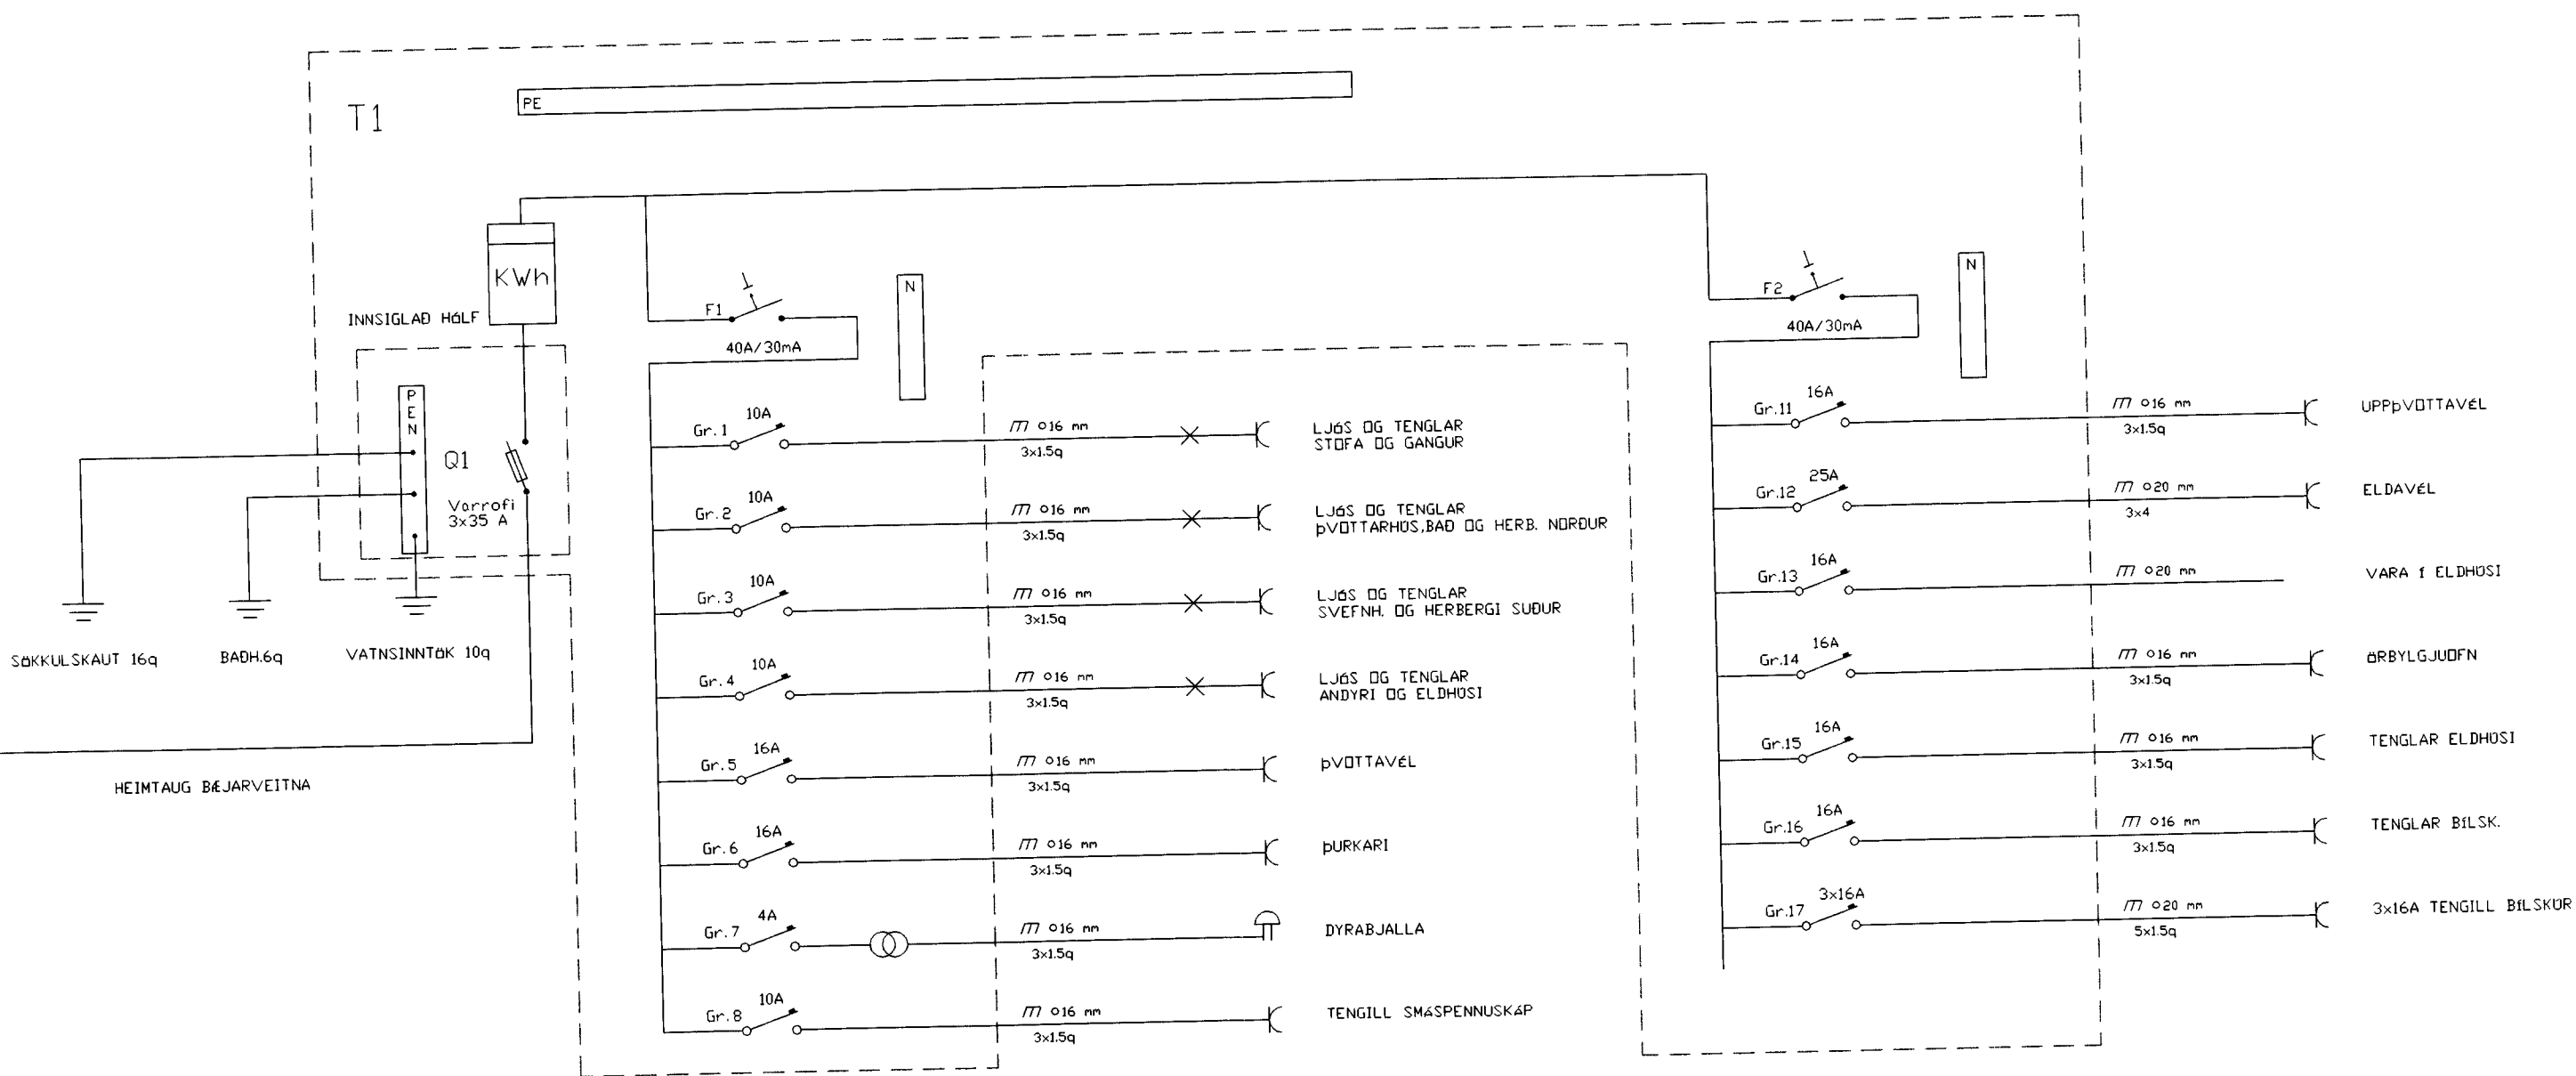

SNID A-A

1x50mm OG 2x40mm PLASTPIPUR
 UT FYRIR LÖÐARMARK OG
 1x25mm
 PLASTPIPA UT Í GARD
 Sanda skal yfir og undir inntakspipur

Mælikvarði
 1/100

ÞÓPLUR BILSKUR 3FULT

AFSTÖÐUMYND

Mælikvarði
 1/750

MÆLASKÁPUR