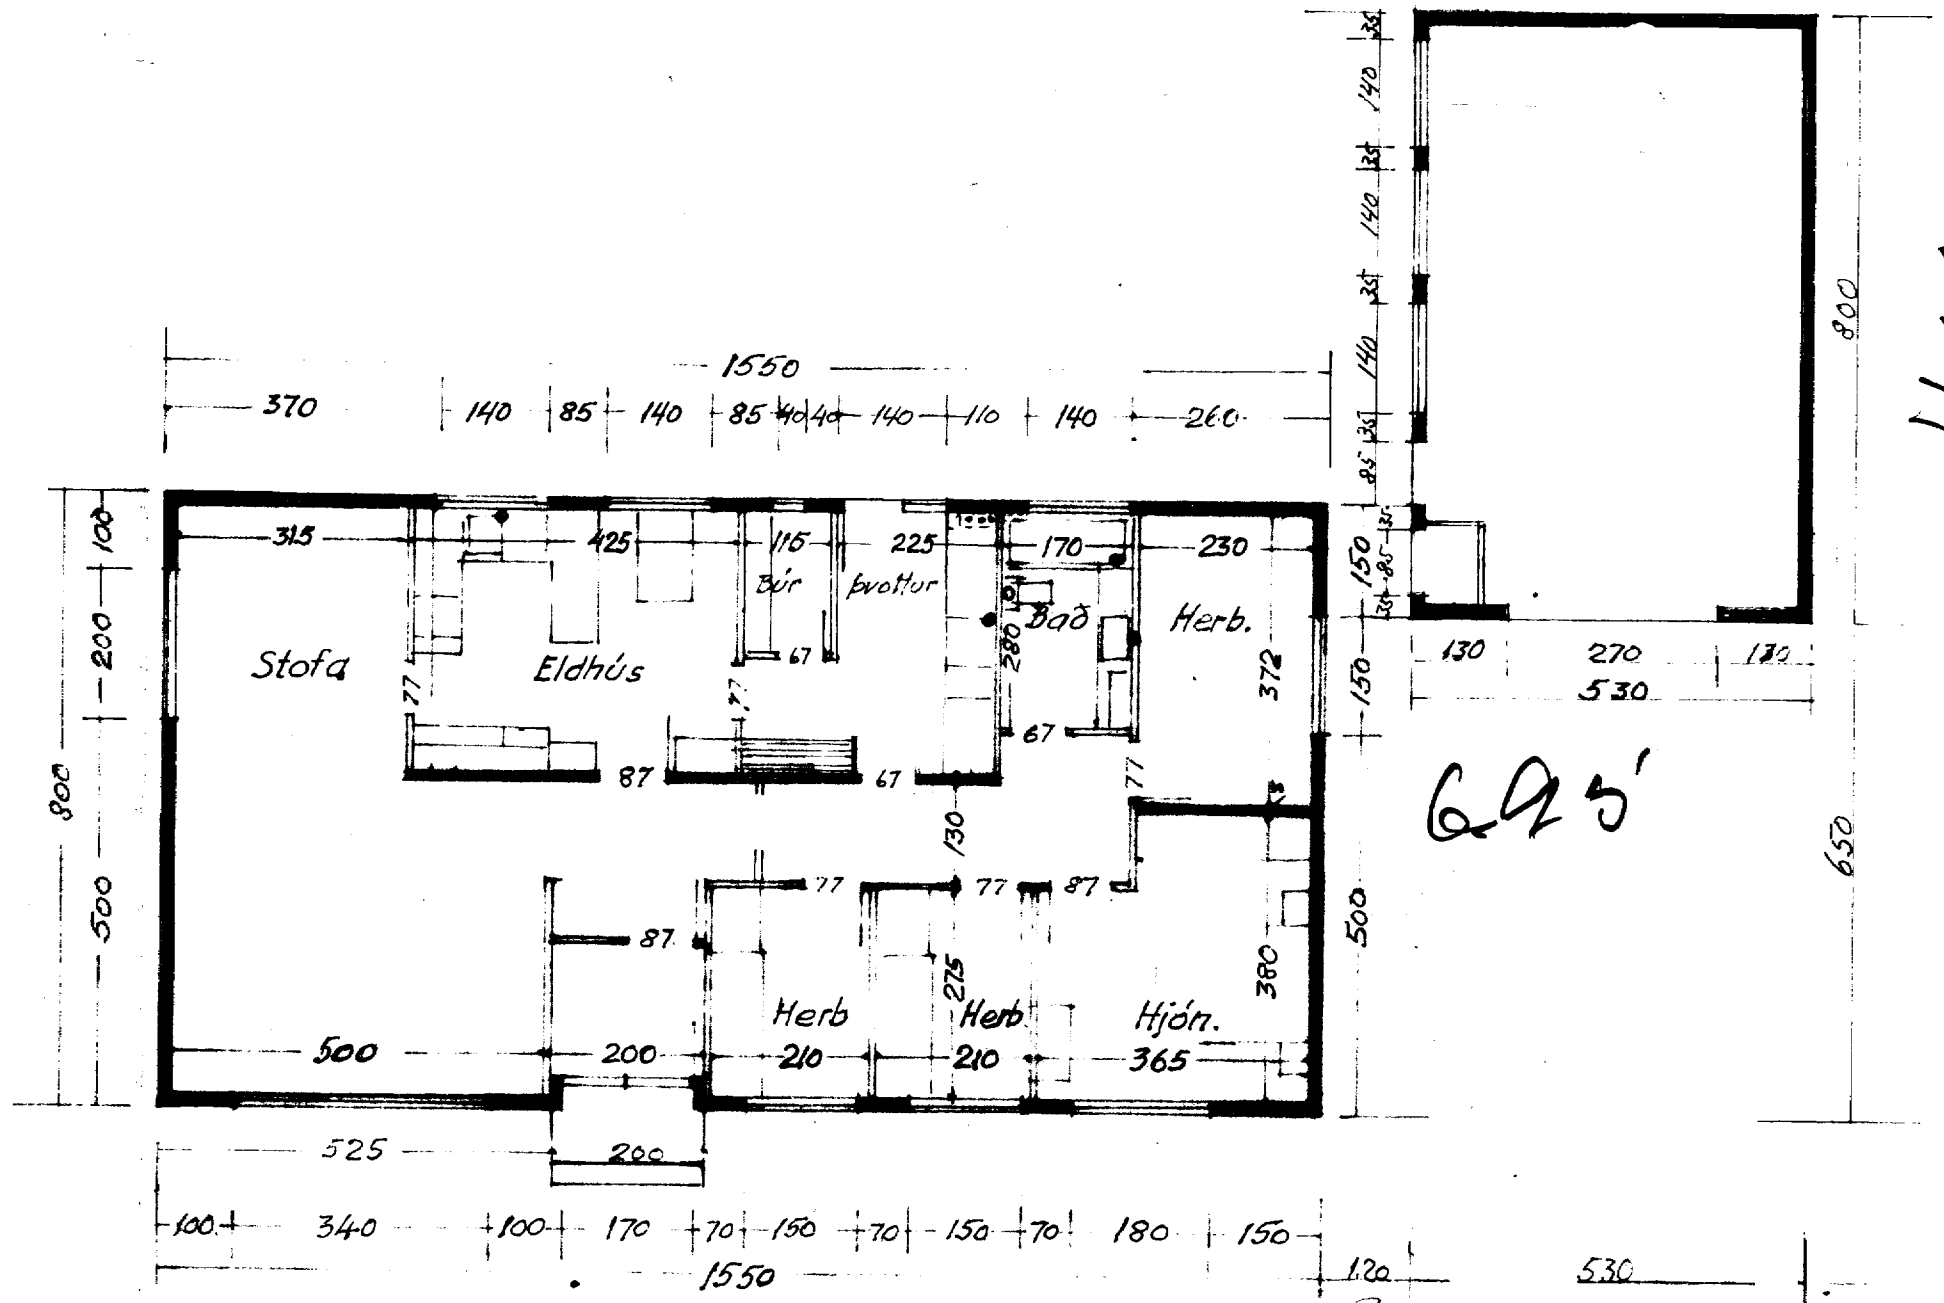

Suður

11.0

6.95

5.00

2.00?

Bessahreun 10, Vestmannaeyjum.
Stærð íbúðarhúss 124 m²
— bílskúrs 42.4 m²
Selfossi, 1. júlí 1974.