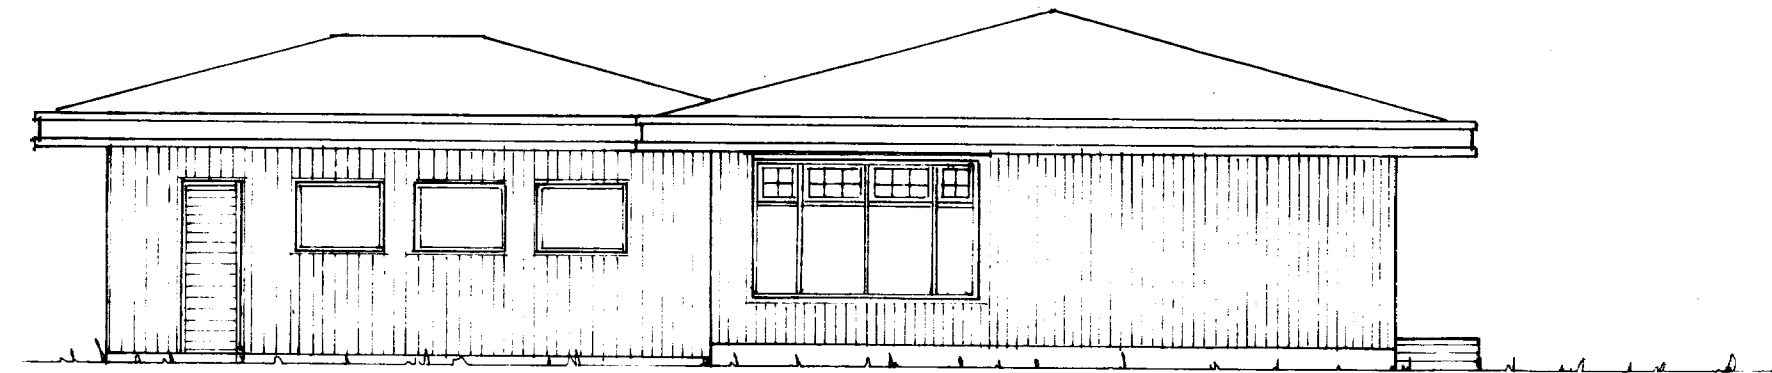

SUÐUR

AUSTUR

NORÐUR

VESTUR

GRUNNMYND 1:100

SAMBÝKKT AF BYGGINGARFULLTRÚA

28 MAI 1989

[Signature]
BYGGINGARFULLTRÚDDI VESTMANNNAEYJUM