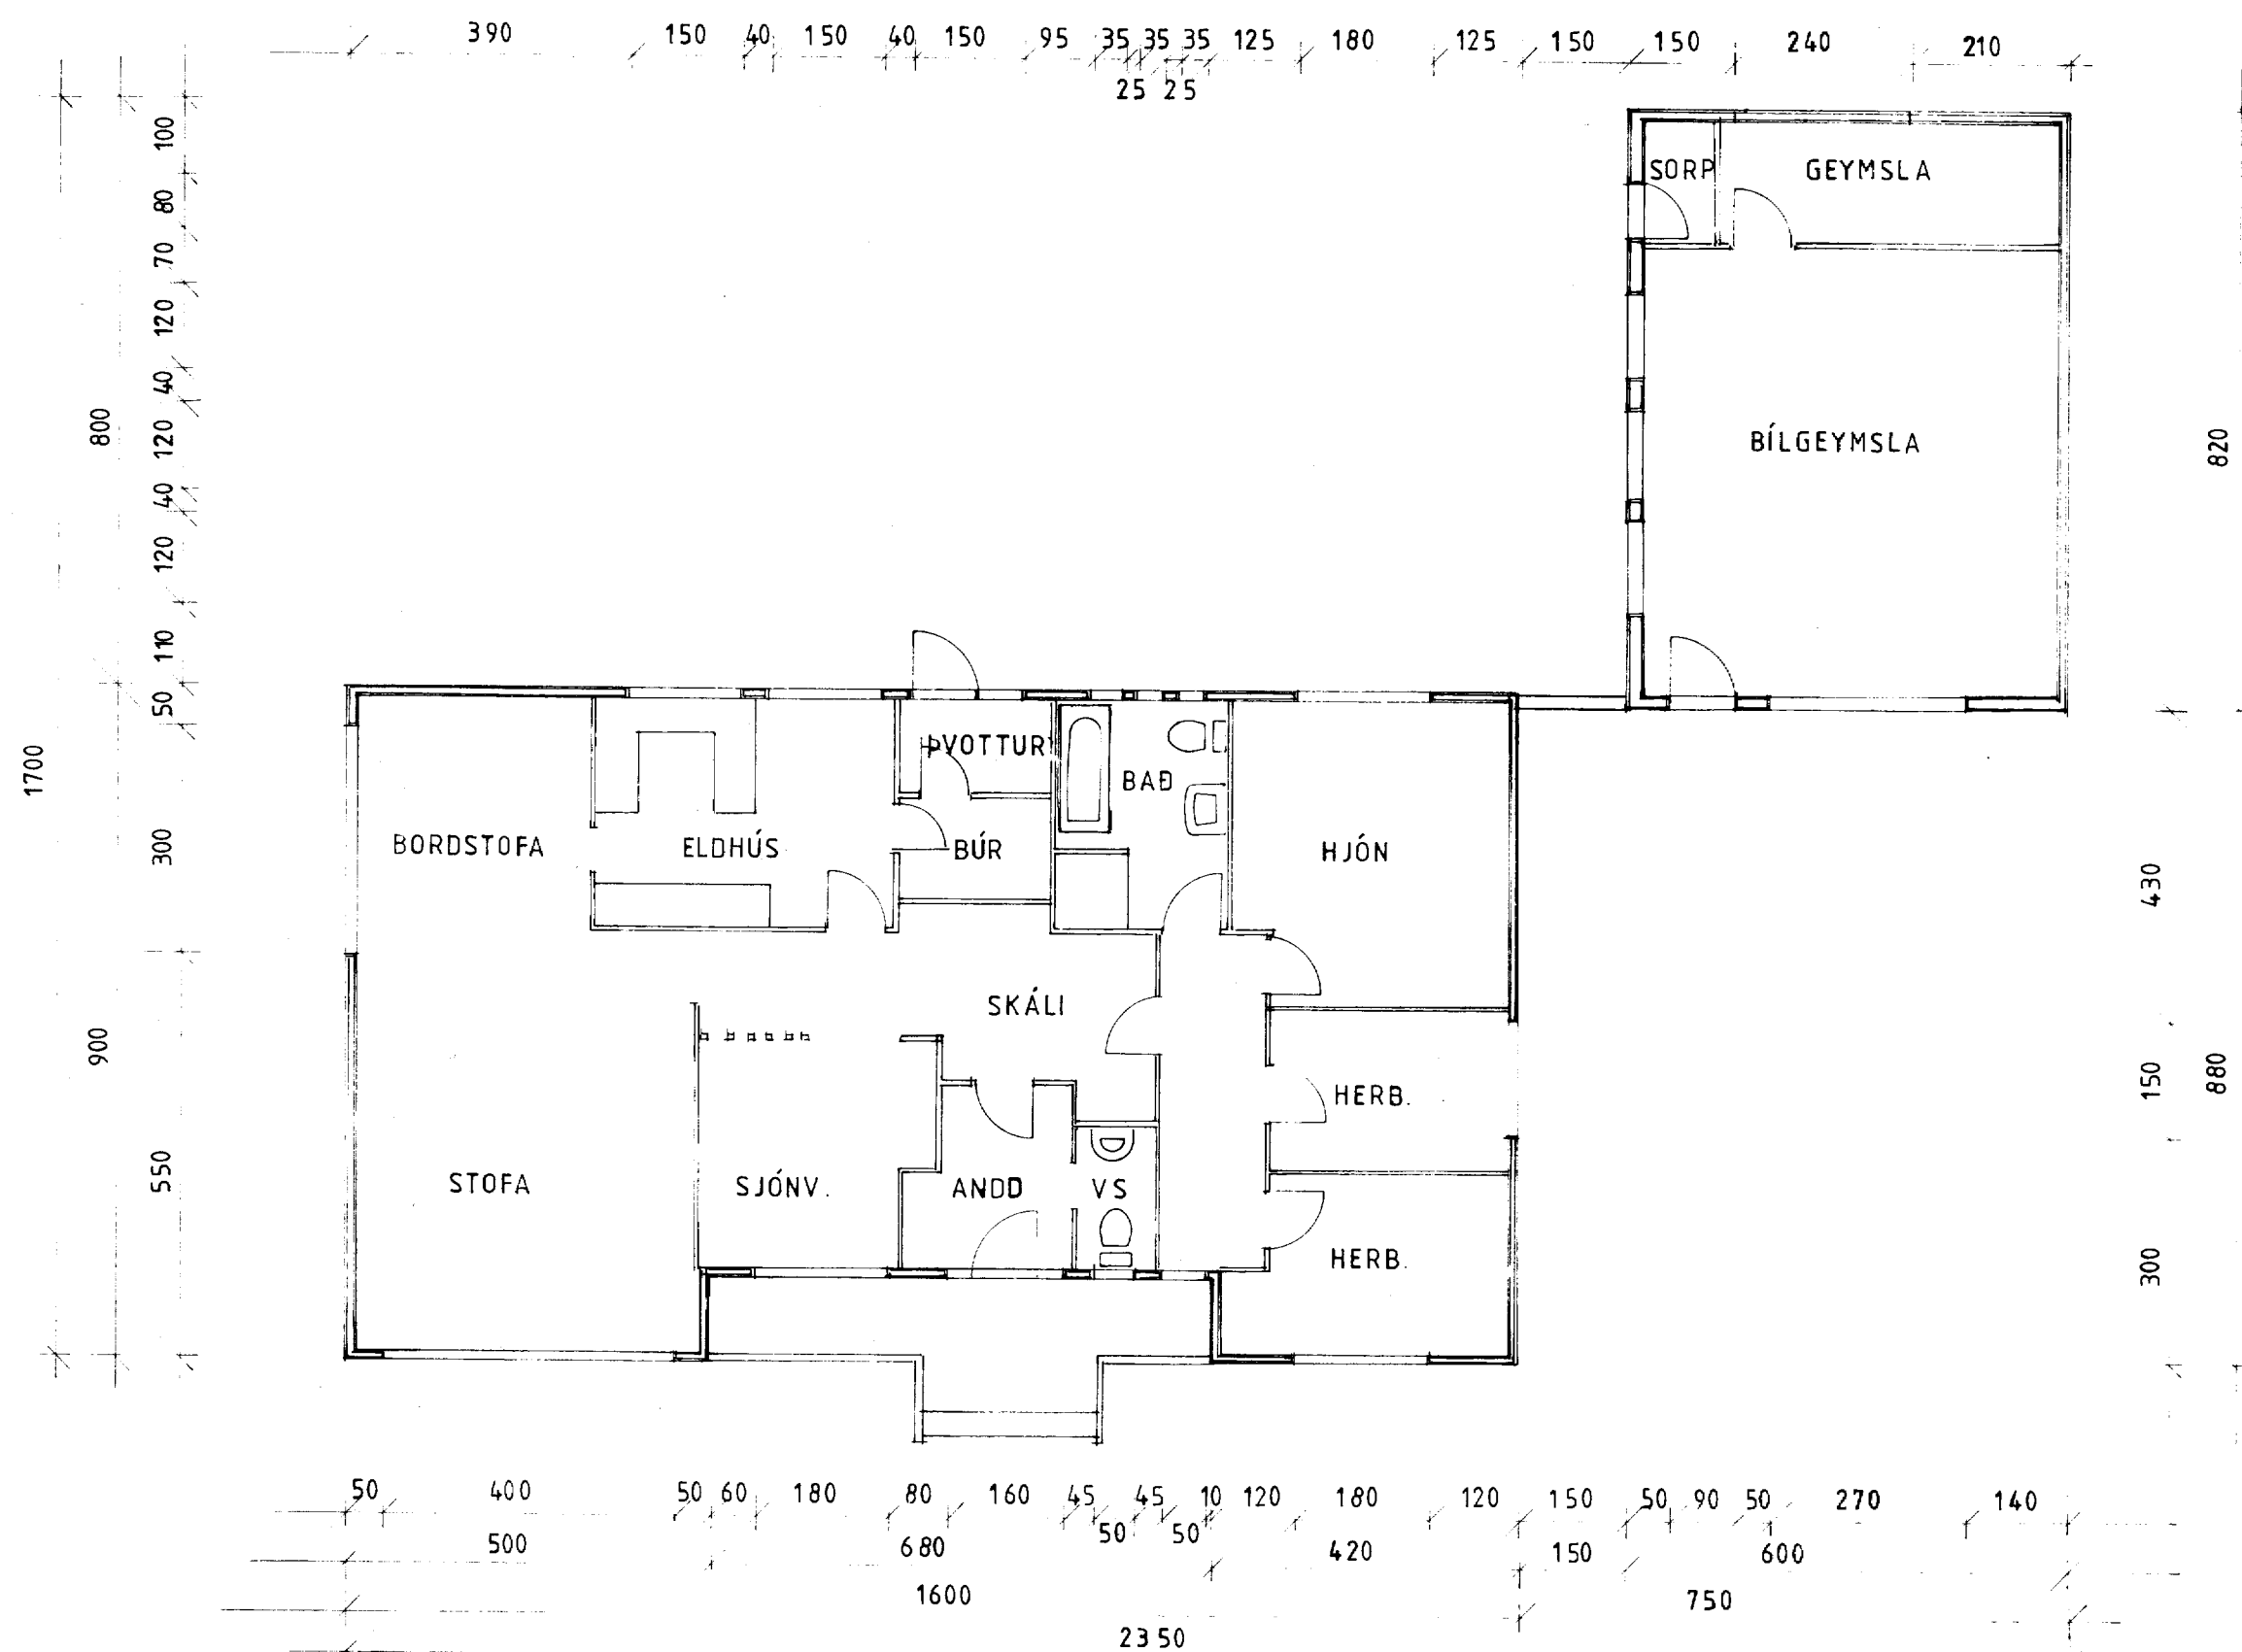

SUÐUR

AUSTUR

NORÐUR

VESTUR

GRUNNMYND 1:100

SAMBÝKKT AF BYGGINGARFULLTRÚA

28 MAI 1989

[Signature]
BYGGINGARFULLTRÚDDI VESTMANNNAEYJUM