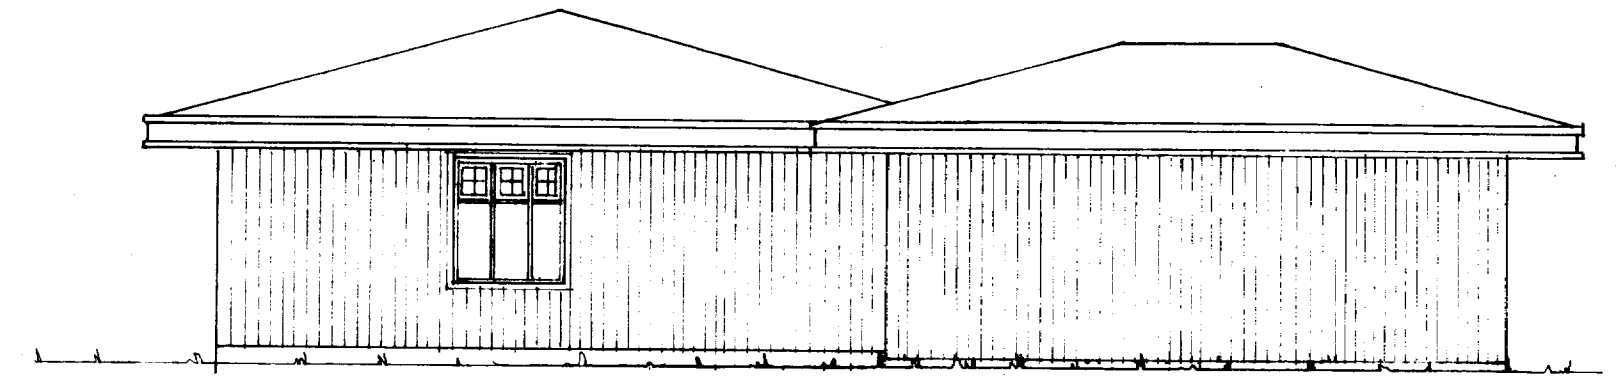

SUÐUR

AUSTUR

NORÐUR

VESTUR

GRUNNMYND 1:100

SAMBÝKKT AF BYGGINGARFULLTRÚA

28 MAI 1989

[Signature]
BYGGINGARFULLTRÚDDI VESTMANNNAEYJUM