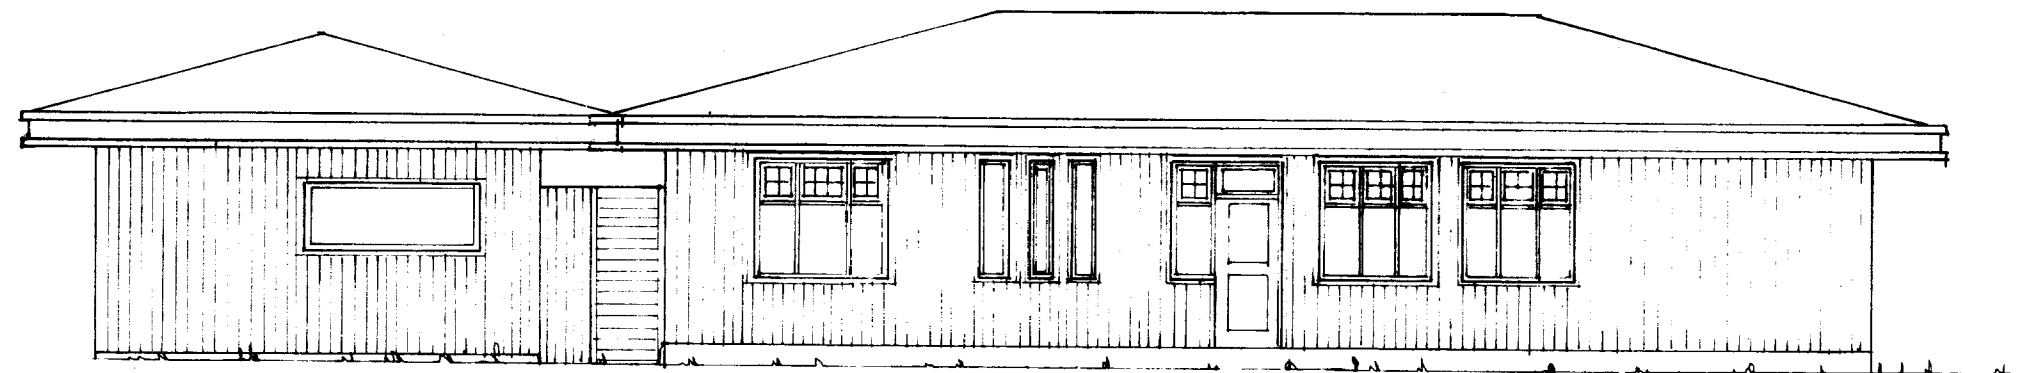

SUÐUR

AUSTUR

NORÐUR

VESTUR

GRUNNMYND 1:100

SAMBÝKKT AF BYGGINGARFULLTRÚA

28 MAI 1989

[Signature]
BYGGINGARFULLTRÚDDI VESTMANNNAEYJUM