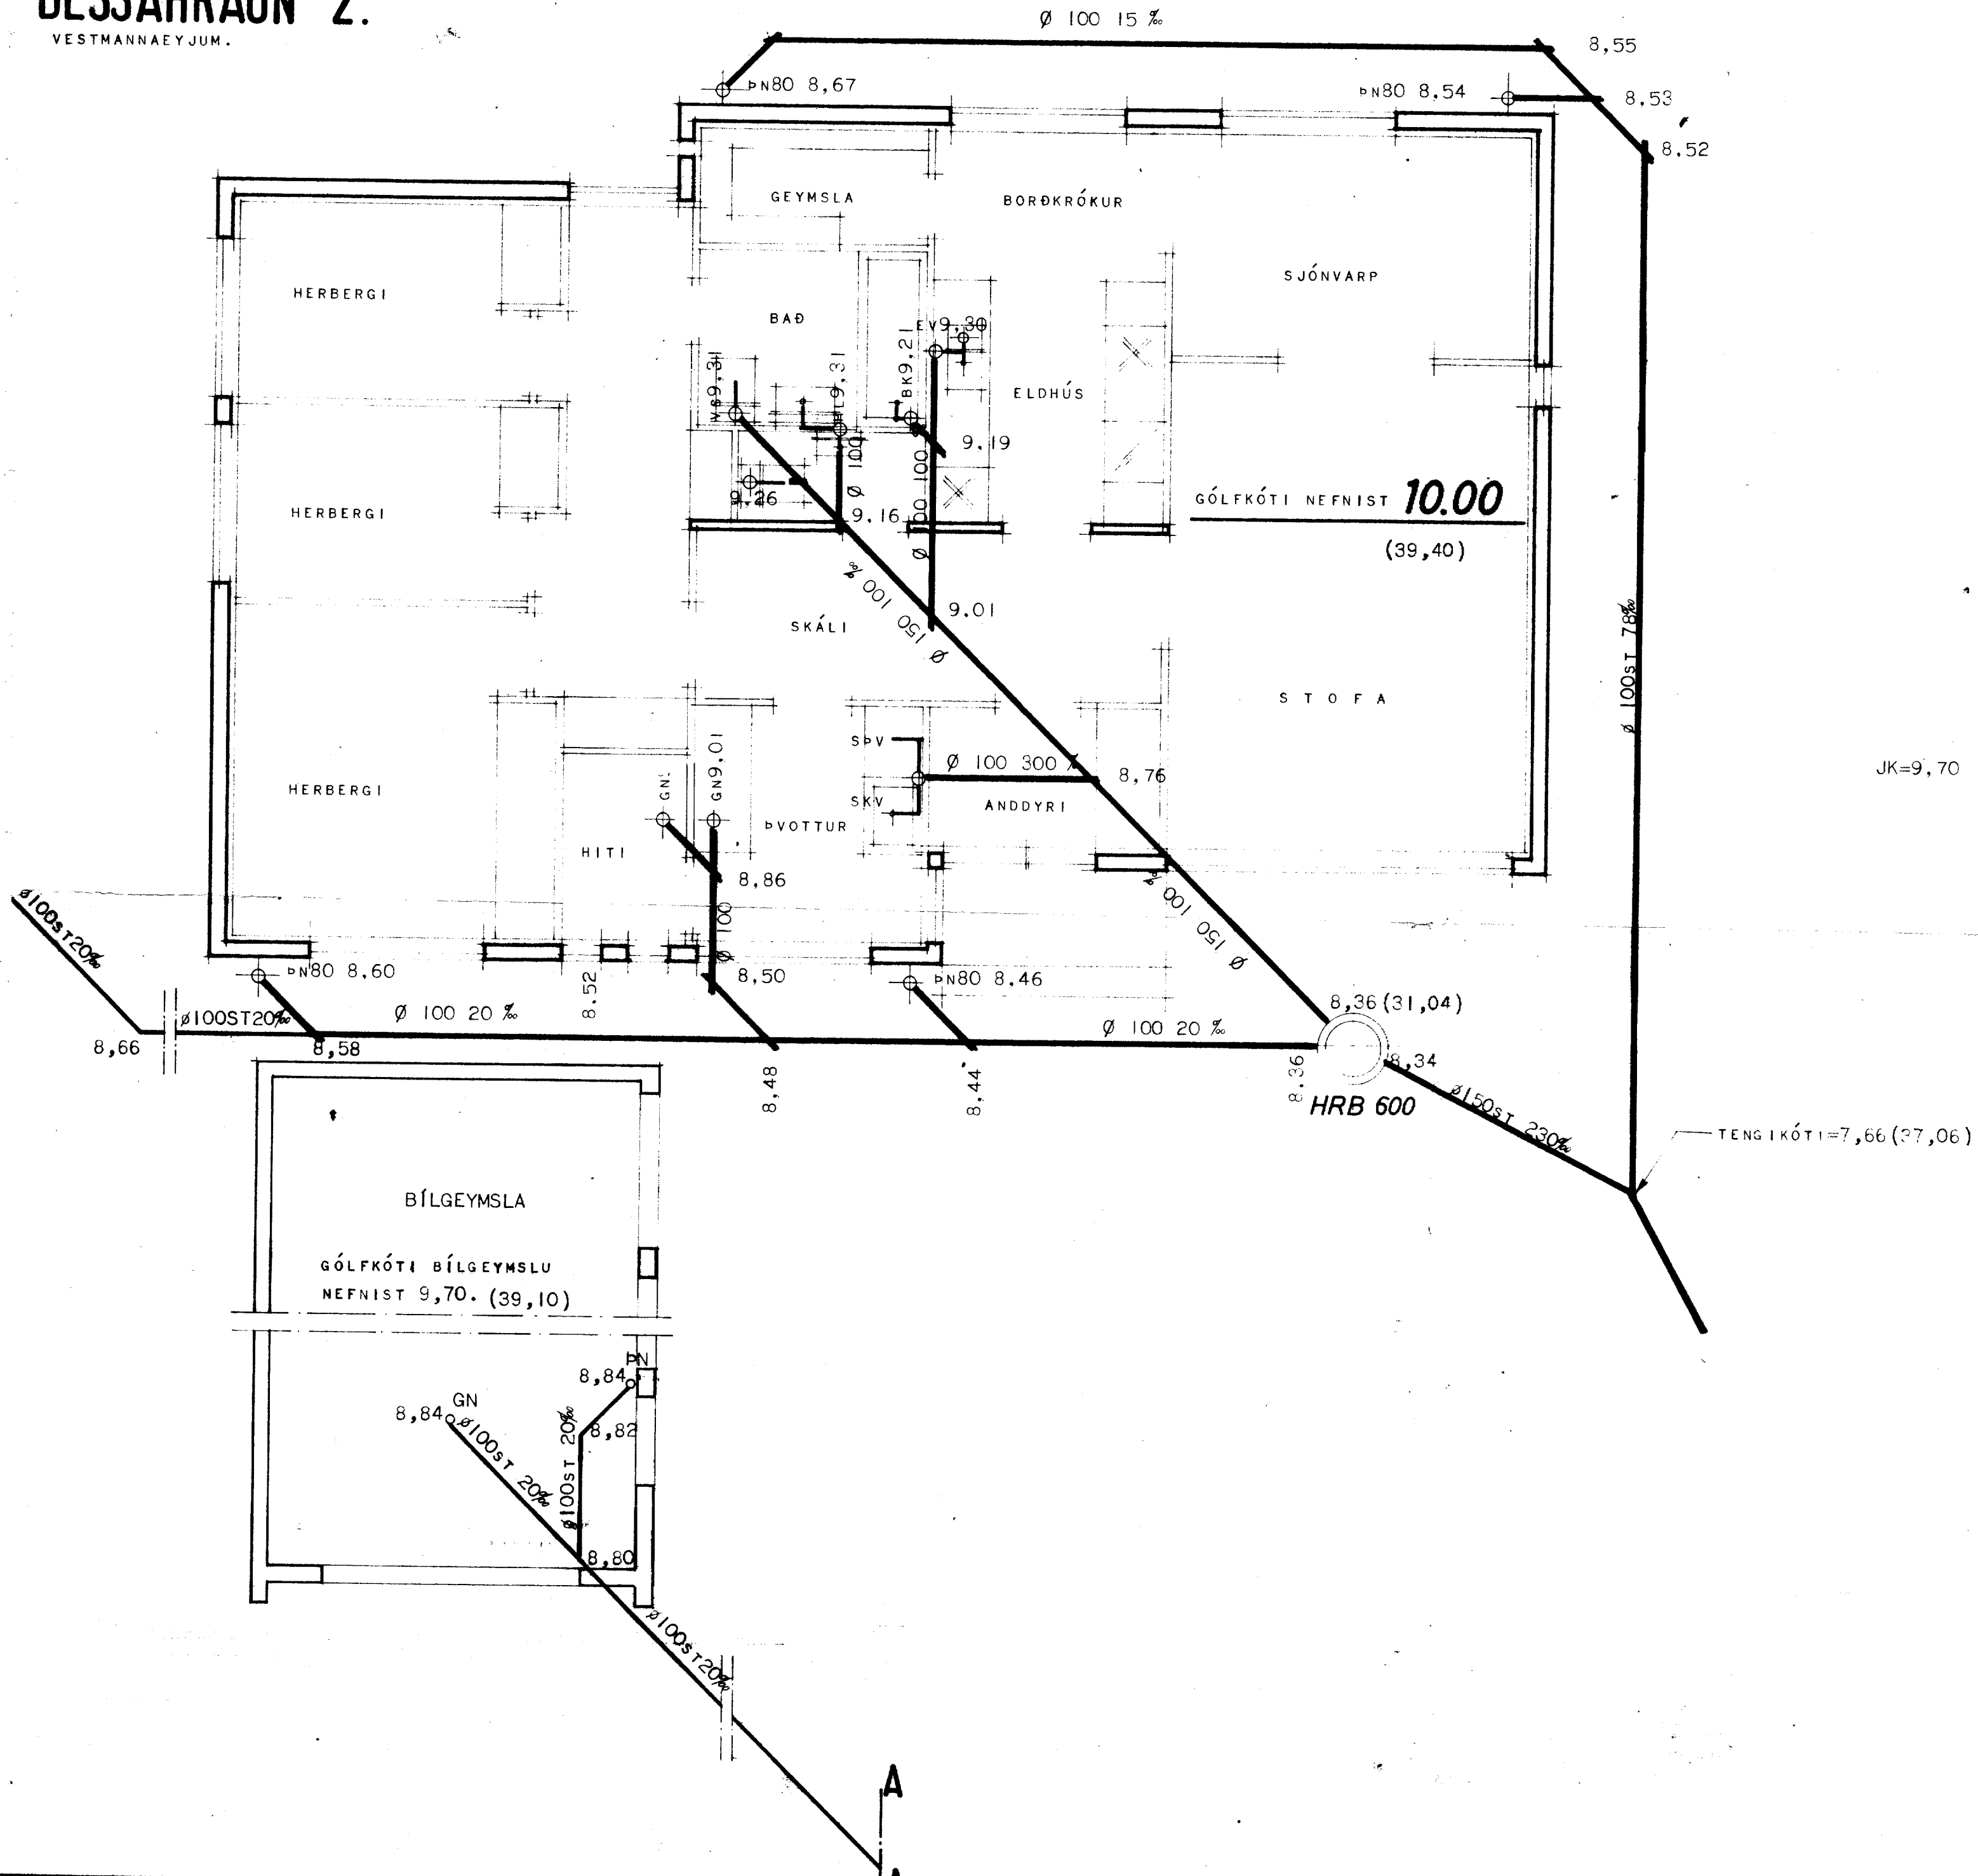

BESSAHRAUN 2.

VESTMANNAEYJUM.

750

1. MERKINGAR:
2. HRB MERKIR HREINSIBRUNNUR
   - SPV ..... SJÁLFRVIRK ÞVOTTAVÉL
   - SKV ..... SKOLVASKUR
   - HL ..... HANDLAUG
   - VS ..... VATNSSALERNI
   - BK ..... BÄÐKER
   - EV ..... ELDHÚSVASKUR
   - PN ..... ÞAKNIÐURFALL
   - GN ..... GÓLFNIÐURFALL

EFNI OG FRÁGANGUR LAGNA SÉ SAMKVÆMT REGLUGERÐ UM FRÁRENNLISLAGNIR.

ATH. GÓLFKÓTI HÚSS NEFNIST 0,00 OG ERU AÐRIR KÓTAR MIÐAÐIR VIÐ ÞANN KÓTA. KÓTAR Í SVIGUM ERU Í SAMRÆMI VIÐ HÆÐARKERFI VESTMANNAEYJA.

TENGIKÓTI=7,66 (27,06)

HÚSNÆÐISMÁLASTOFNUN RÍKISINS	
FRÁRENNLISLAGNIR	SÉRTEIKNING
GRUNNMYND MÁL 1:50	VERK
AFSTÖÐUMYND MÁL 1:500	1143
	BLAD I AF I
	1971

BREYTT Í SEPT '76 BJ.G/I.F.
20/9.76 B.S.

Signature