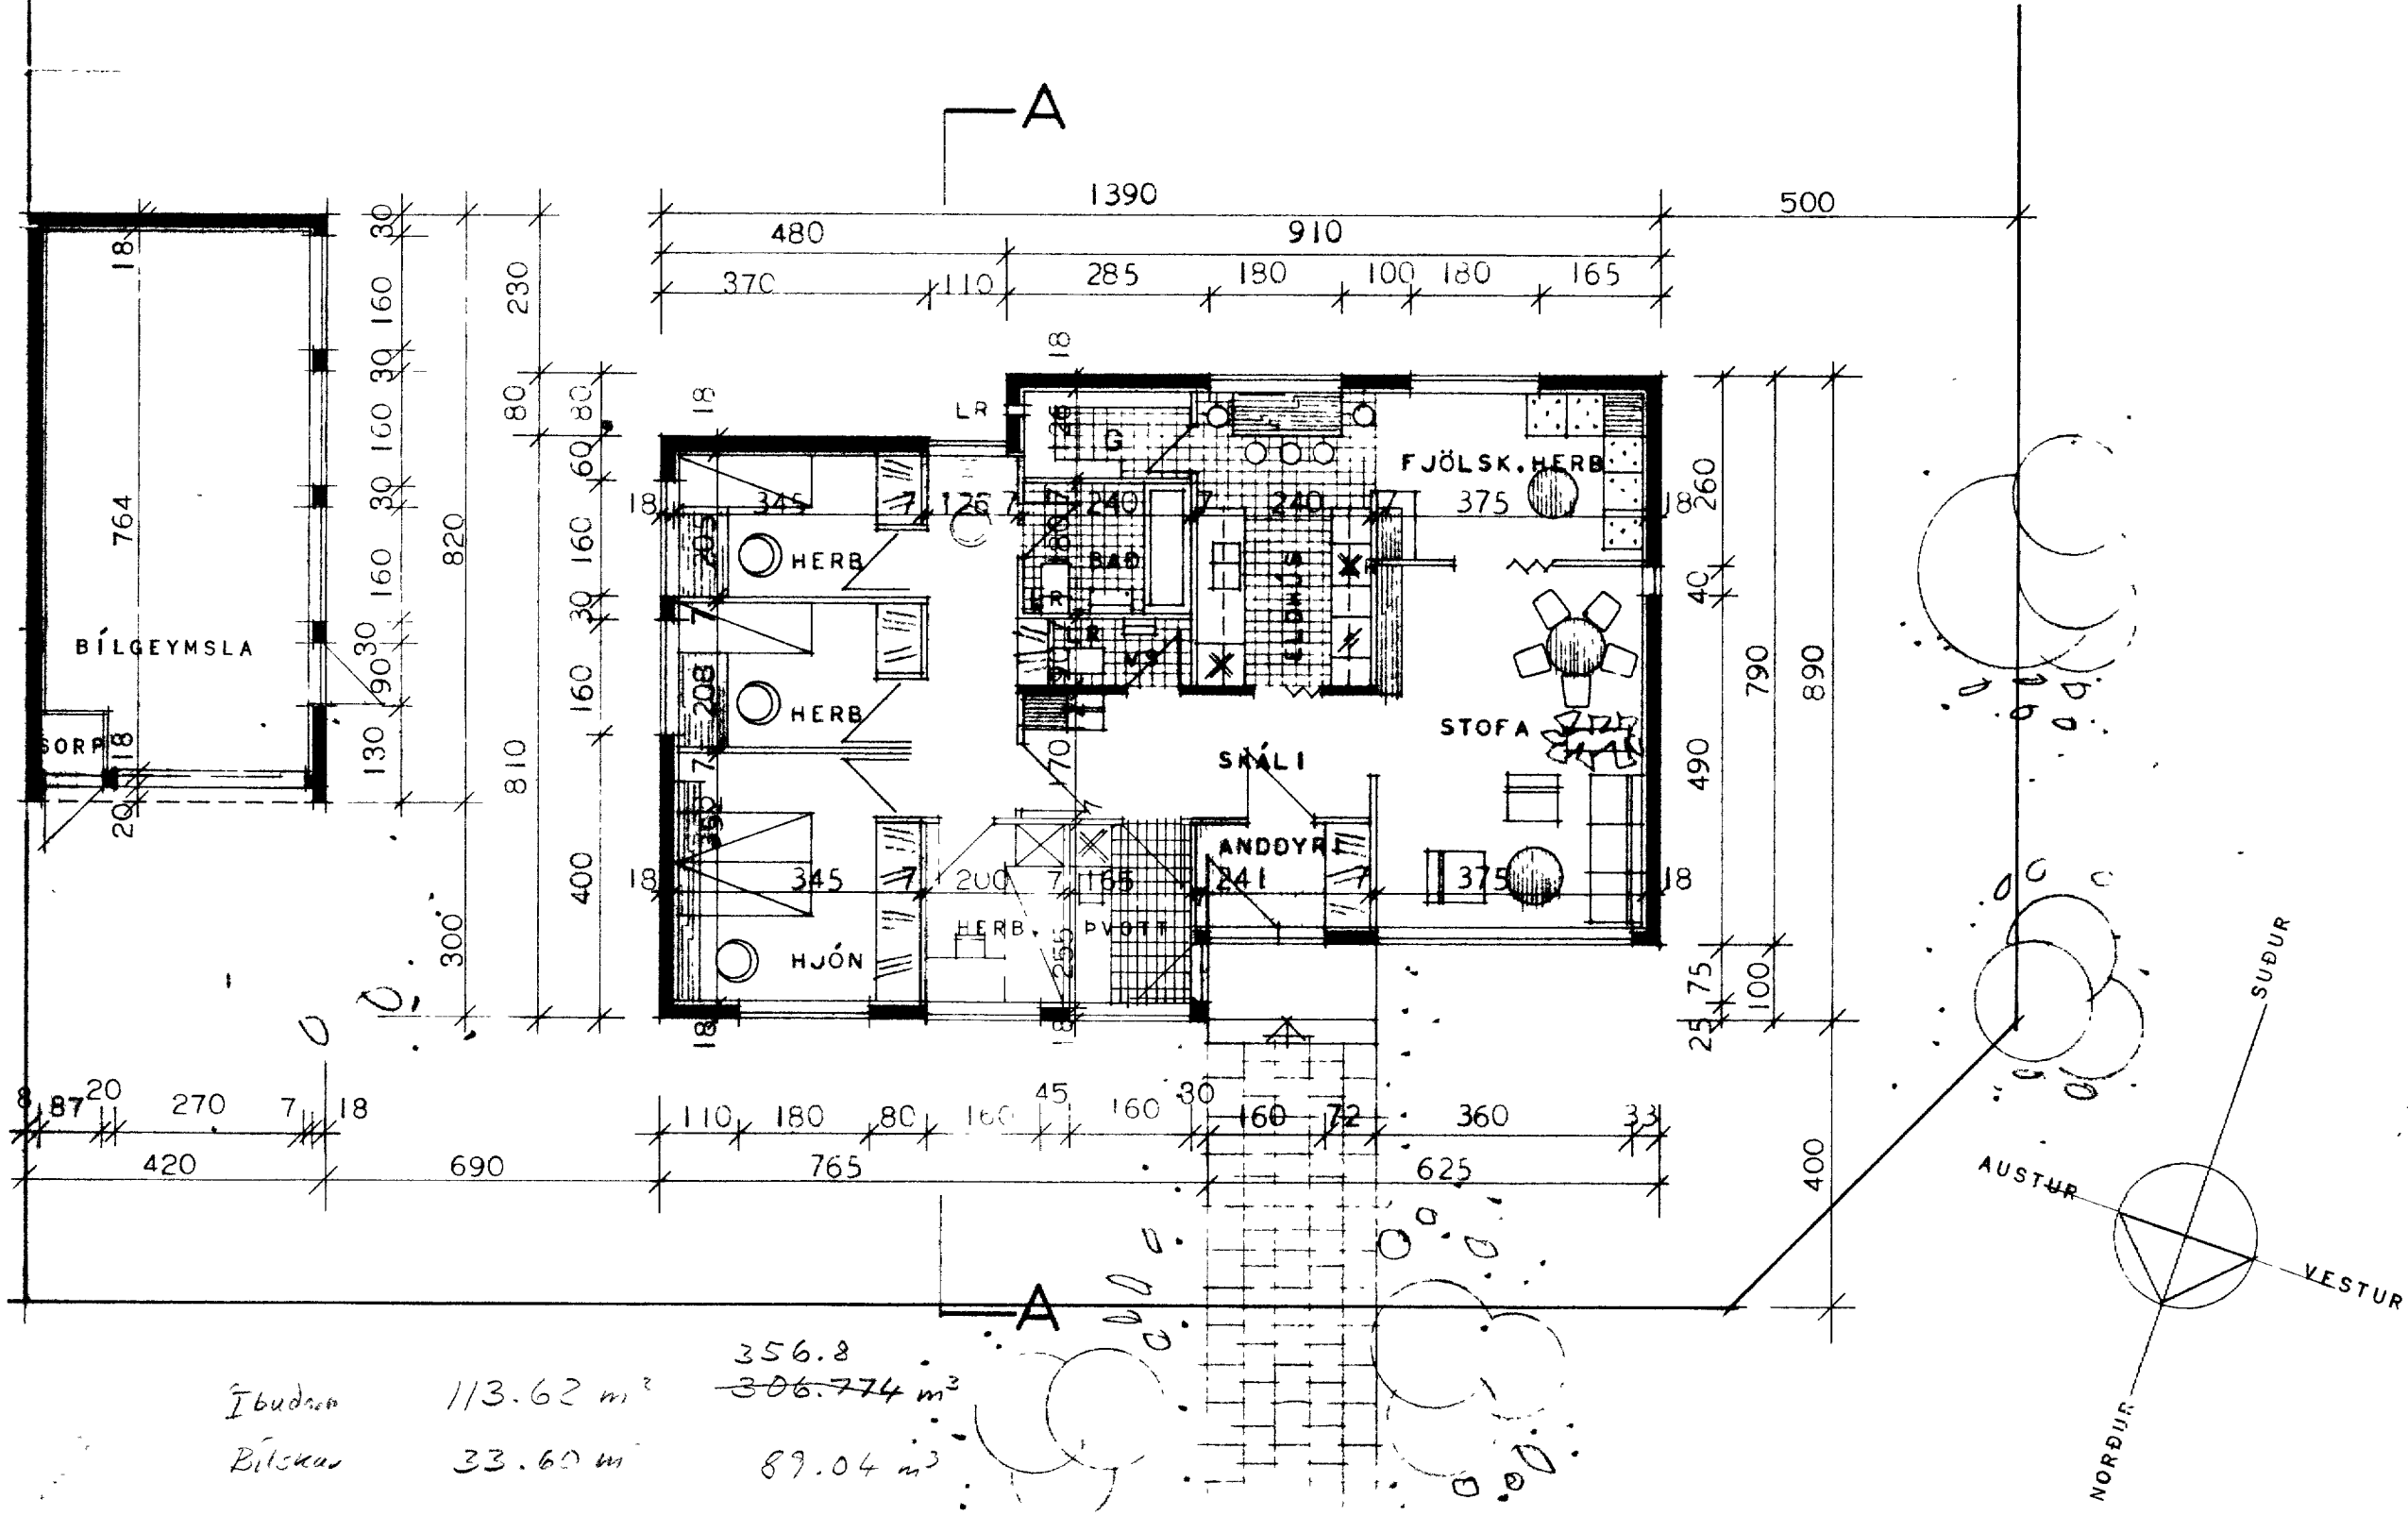

AUSTUR

VESTUR

SNEIDING GEGNUM BÍLG.

VESTUR

Íbúðar 113,62 m<sup>2</sup> 306,8  
 Bilskar 33,60 m<sup>2</sup> 89,04 m<sup>2</sup>

STADFERT Í SEPT. 1976 *Jón F.*

BESSAHRUN 2  
 VESTMANNAEYJUM

HÚSNÆÐISMÁLASTOFNUN RÍKISINS	EINBYLISHÚS
GRUNNMYND, SNEIDING OG ÚTLITSMYNDIR	VERK NR. <b>1143</b>
MÁL 1:100	BLAÐ NR. I 1969

*Magnús Guðjónsson*

ÆSTÖRUMYND M. 1:500