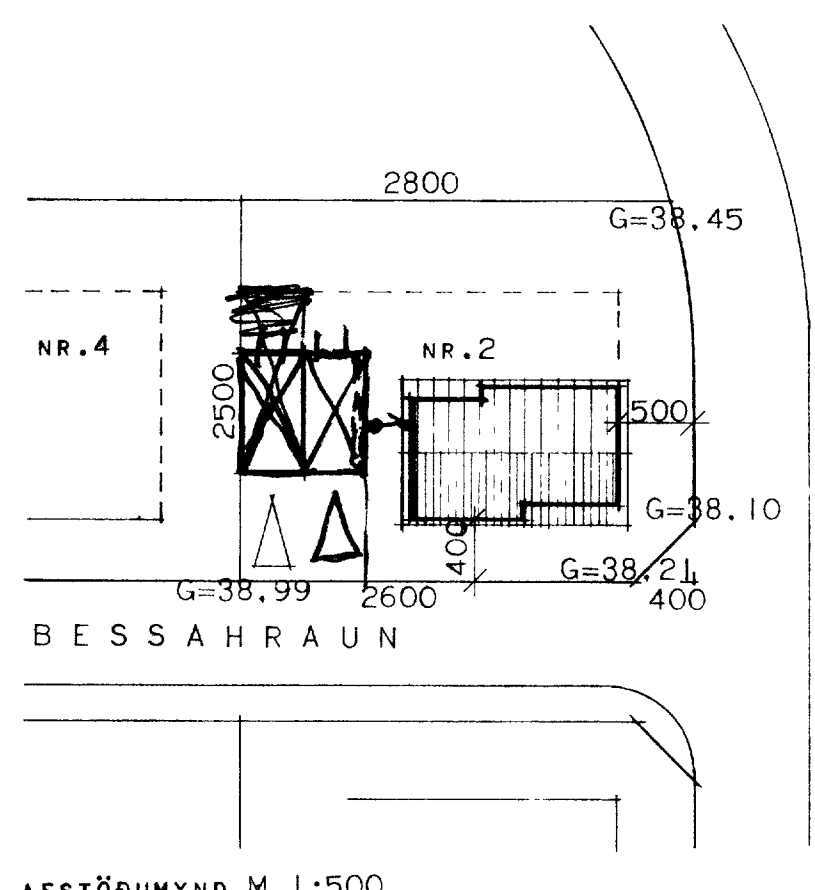

AUSTUR

VESTUR

SNEIDING GEGNUM BÍLG.

VESTUR

Íbúðar 113,62 m<sup>2</sup> 306,8  
 Bilskar 33,60 m<sup>2</sup> 89,04 m<sup>2</sup>

STADFERT Í SEPT. 1976 *Jón F.*

BESSAHRUN 2  
 VESTMANNAEYJUM

HÚSNÆÐISMÁLASTOFNUN RÍKISINS	EINBYLISHÚS
GRUNNMYND, SNEIDING OG ÚTLITSMYNDIR	VERK NR. <b>1143</b>
MÁL 1:100	BLAÐ NR. I 1969

*Magnús Guðjónsson*

ÆSTÖRUMYND M. 1:500