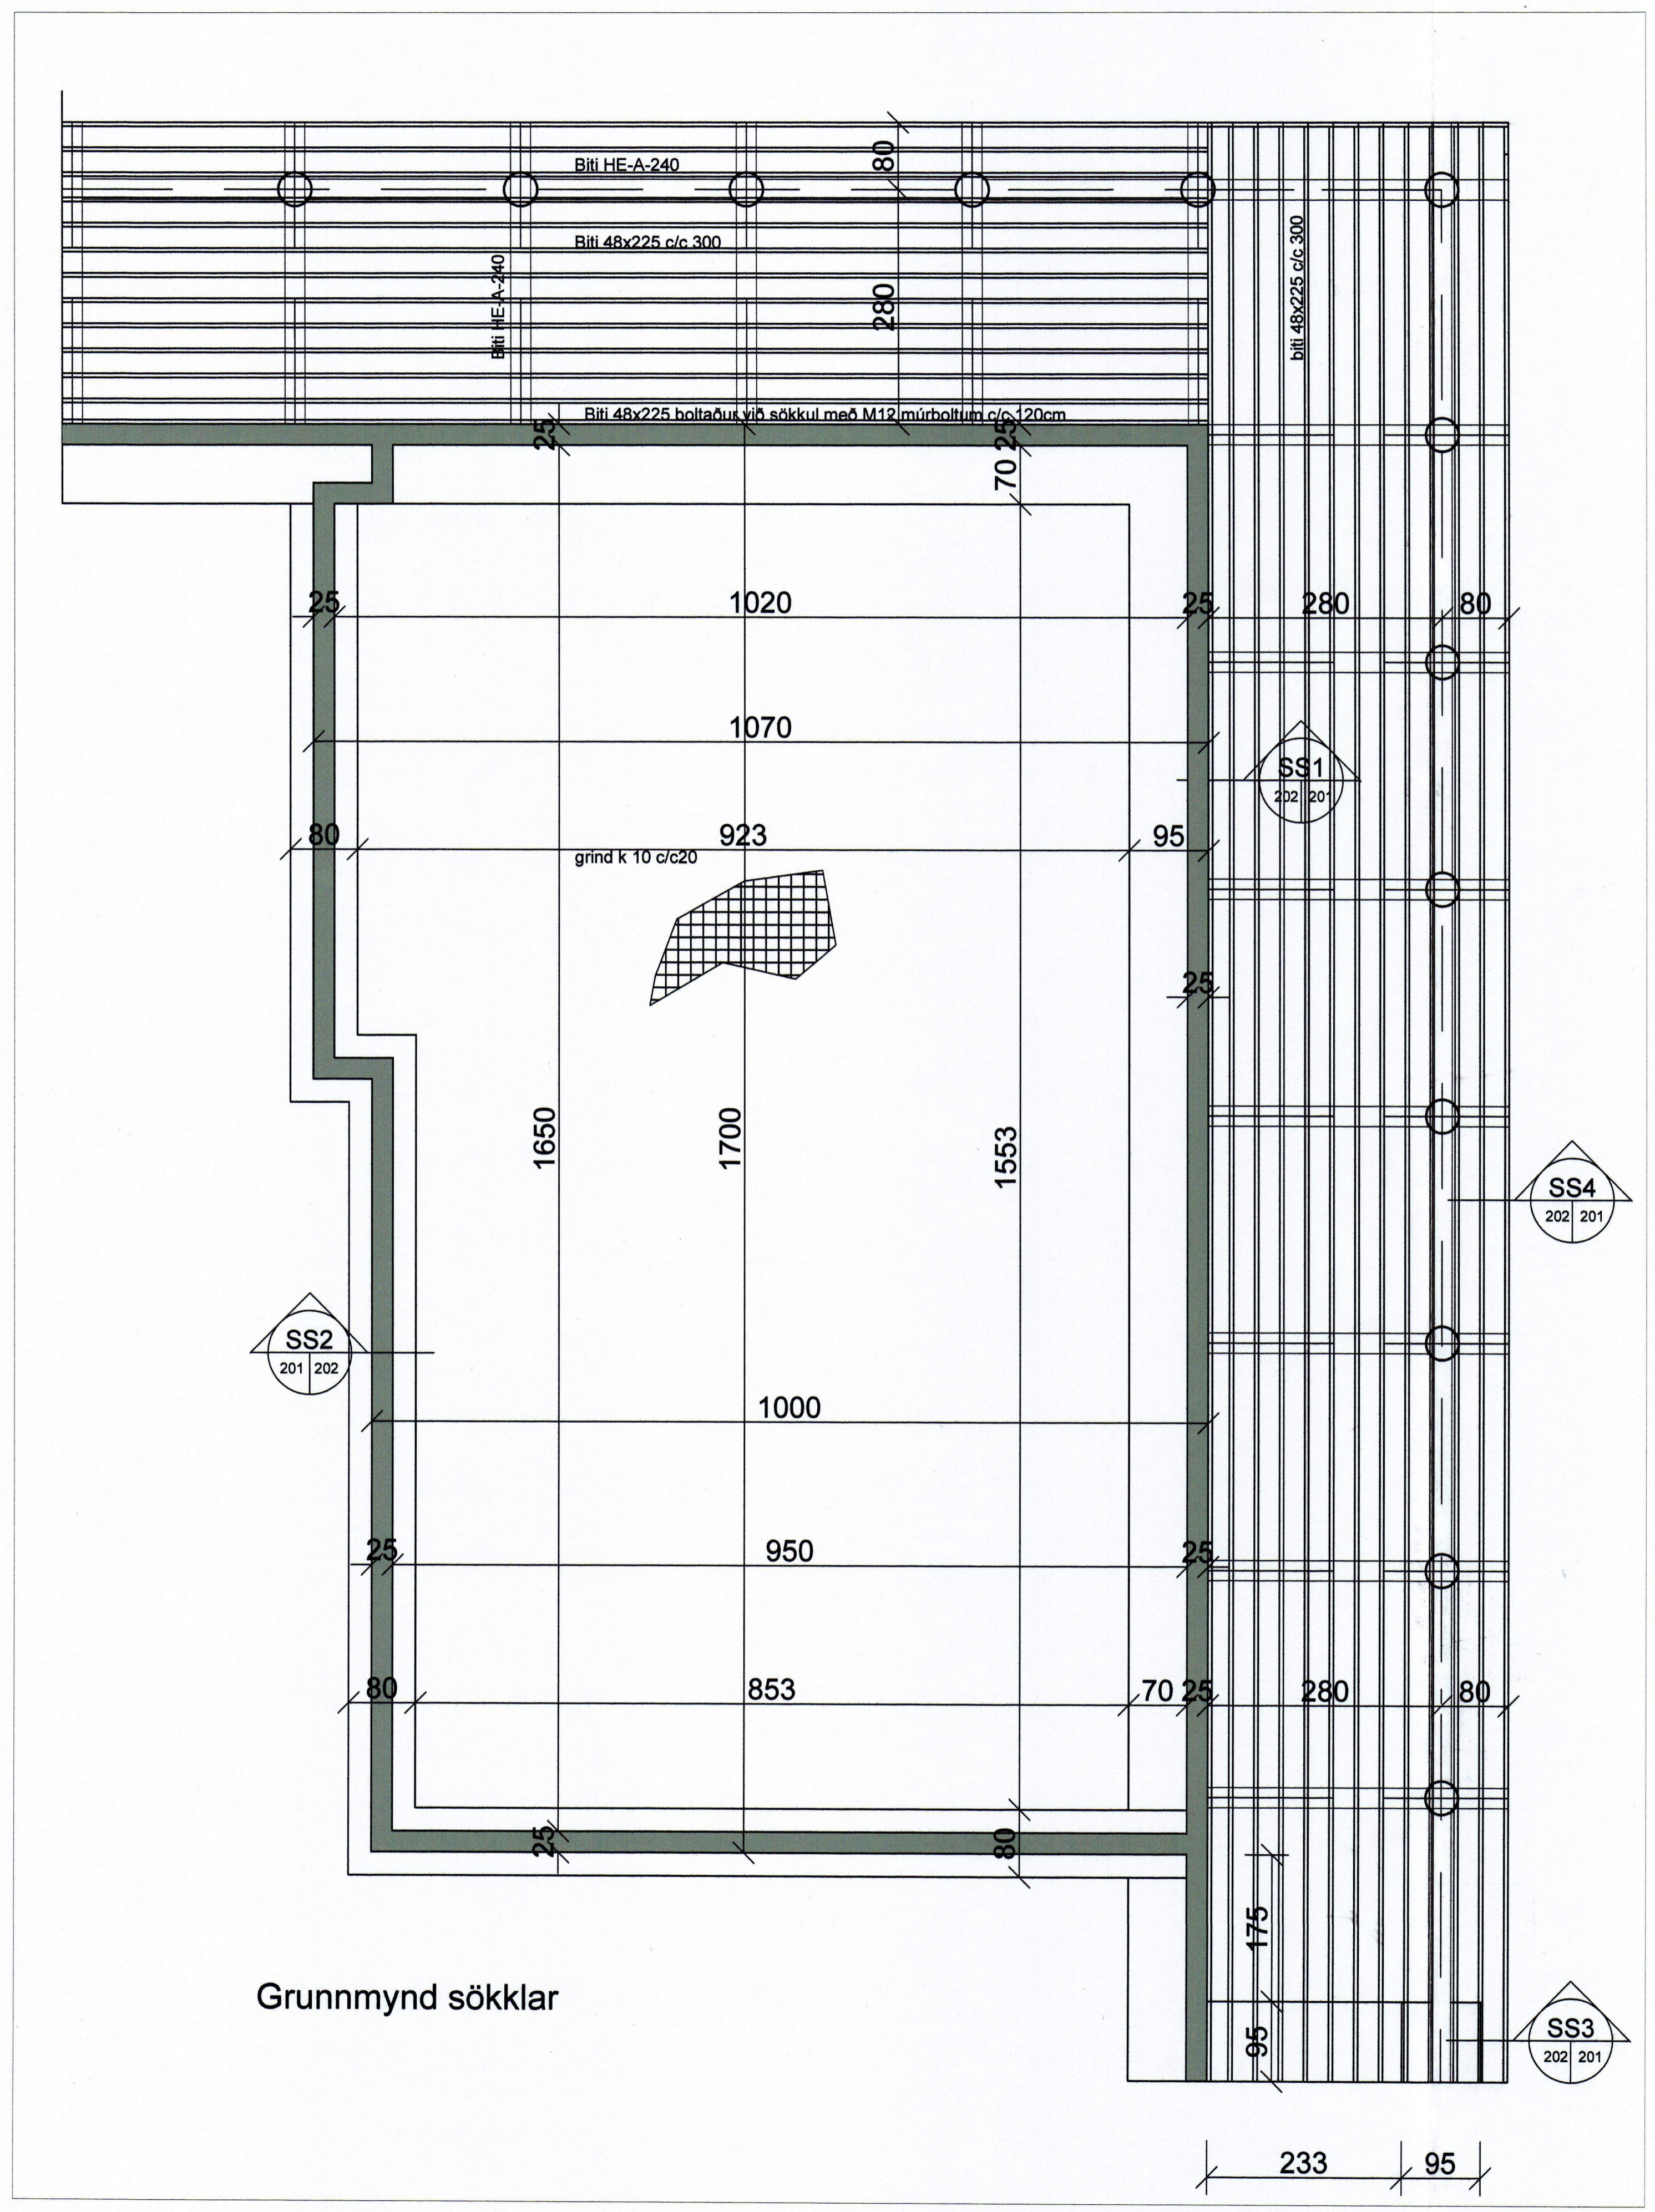

Verkefni
 GRUNNMYND SÖKKLAR

ÚTG. DAGS	HANNAÐ	VERK.NR
08.11.13	BB	1331-1
YFIRFARIÐ	TEIKNAD	Mælikvarði
	BB	1:50
TEIKN. NR	BREYTING	
201		

Samþykkt
Sigurðir & Dý
 270963-5415

Grunnmynd sökklar