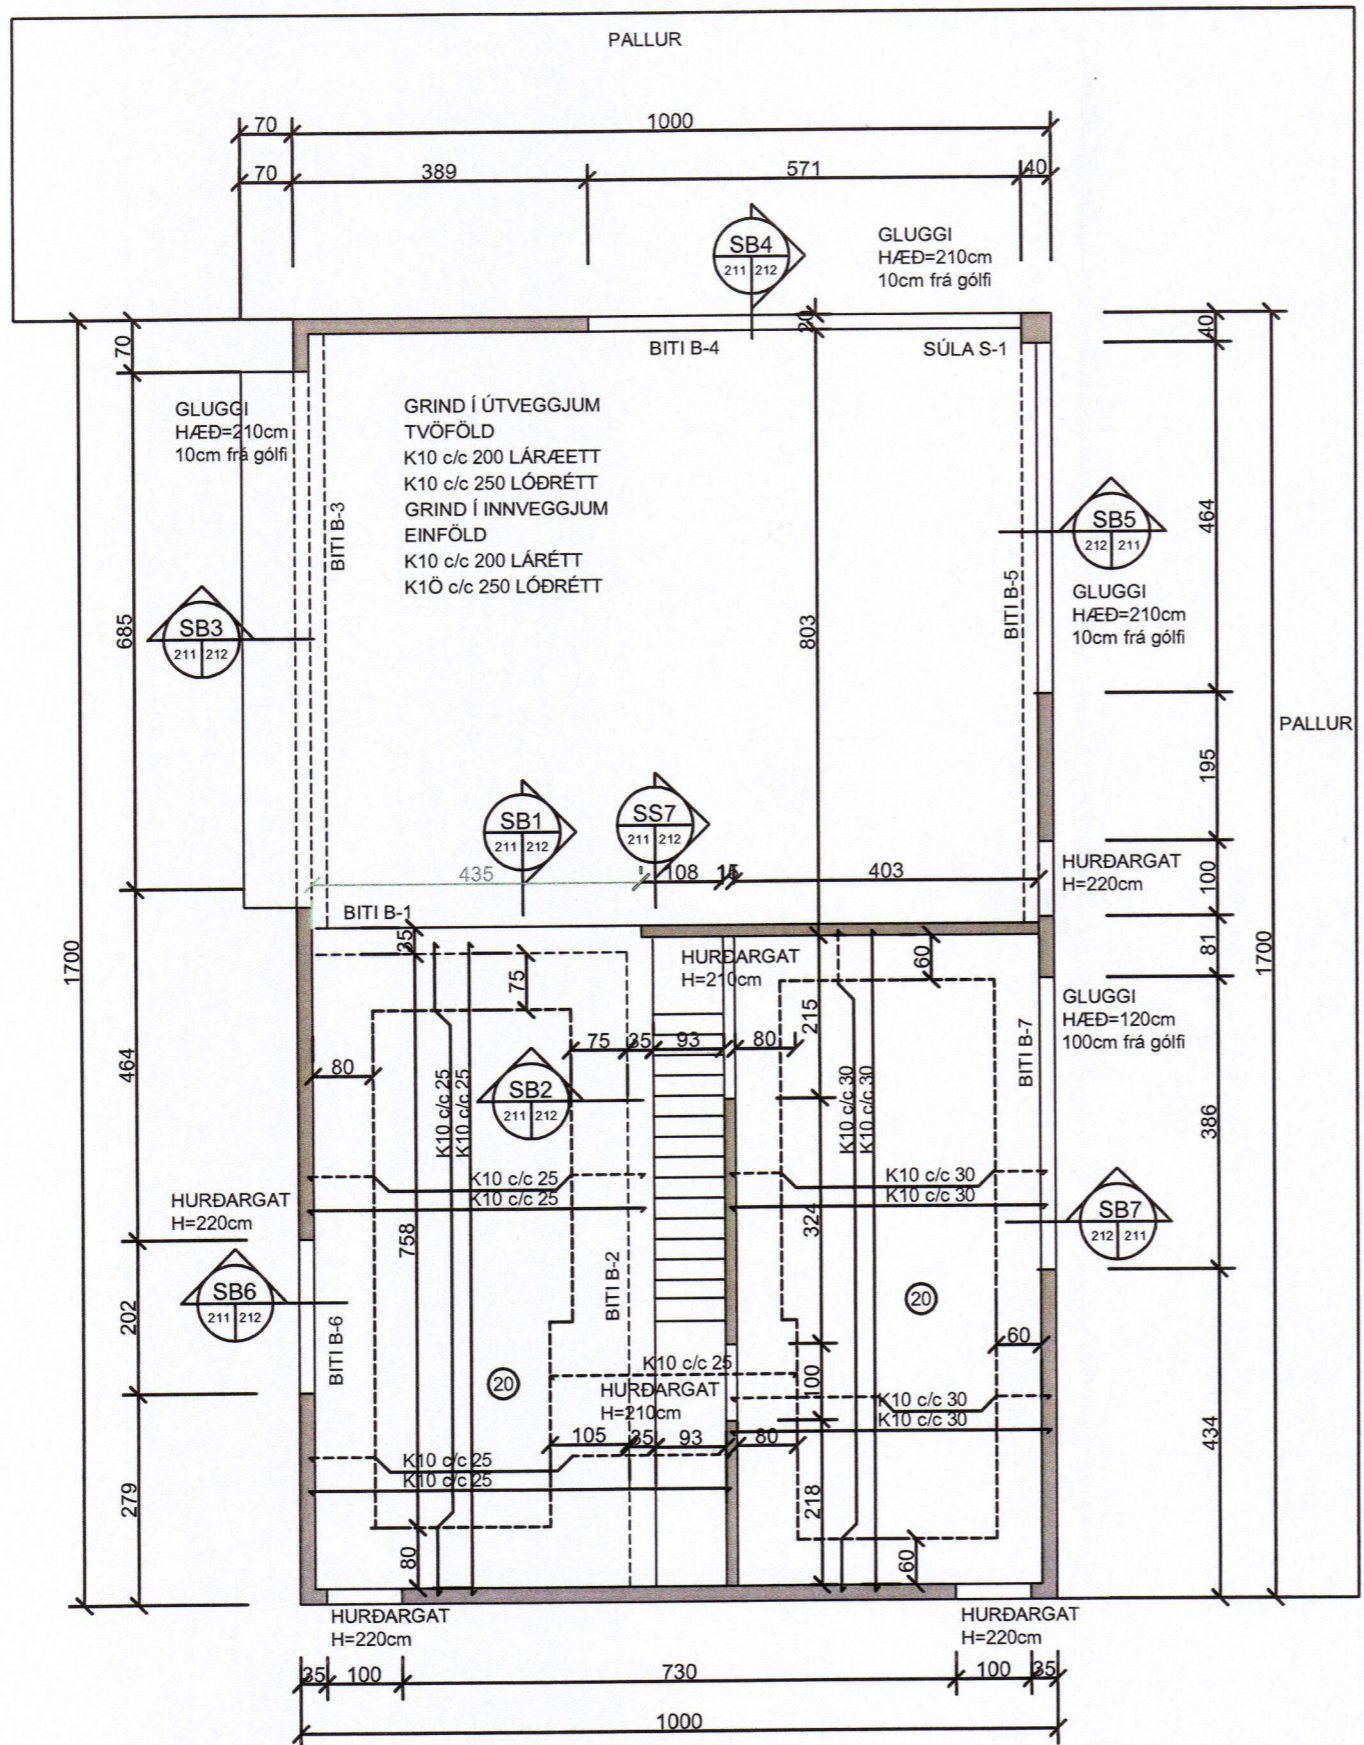

SAMÞYKKT AF BYGGINGARFULLTRÚA
 24. JAN. 2014
 BYGGINGARFULLTRÚINN Í VESTMANNAEYJUM

GRUNNMYND 1.HÆÐ STEYPTAR PLÖTUR

NR	DAGS.	BREYTING
		SÖKKLAR INNTOG-GÖT
B	08.01.14	PALLUR LENGUR 14m UDURS

SKÝRINGAR

ÚTG. DAGS	HANNAD	VERK.NR
20.01.14	BB	1331-1
YFIRFARID	TEIKNAD	Mælikvarði
	BB	1:50
TEIKN. NR	BREYTING	
211		
Samþykkt		