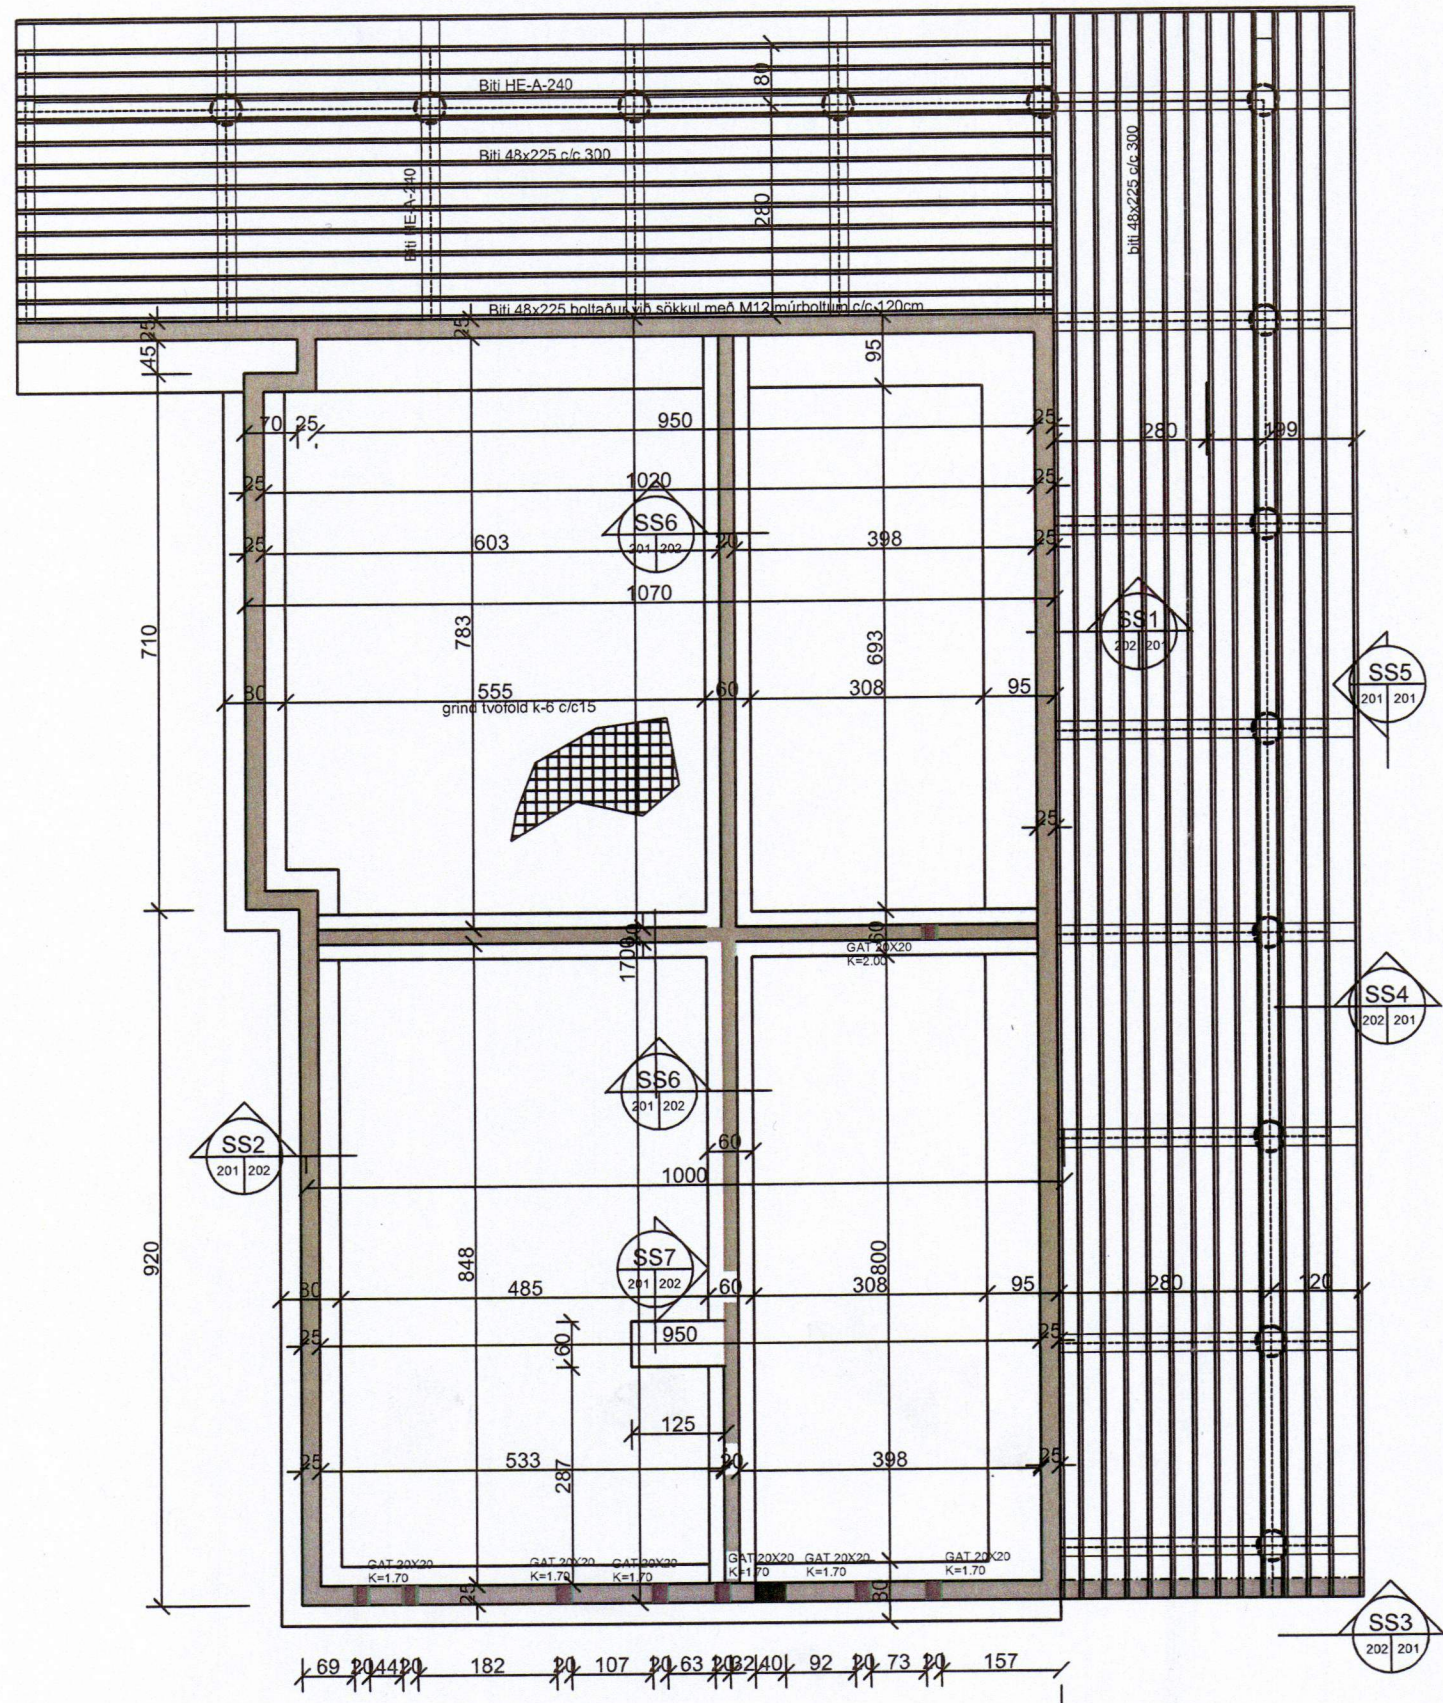

SAMÞYKKT AF BYGGINGARFULLTRÚA
 24. JAN. 2014
 BYGGINGARFULLTRÚINN Í VESTMANNAEYJUM

NR	DAGS.	BREYTING
A	17.12.13	SÖKKLAR INNI OG GÖT
B	08.01.14	PALLUR LENGUR Í 4m UDURS

SKÝRINGAR

Grunnmynd sökkla

			Kirkjuvegi 23 900 Vestmannaeyjum Sími 481-2711 tpz@teiknistofa.is www.teiknistofa.is
Verkefni RIBSAFARI BRYGGJUHÚS			
Verkefni GRUNNMYND SÖKKLAR			
ÚTG. DAGS 08.11.13	HANNAÐ BB	VERK.NR 1331-1	
YFIRFARIÐ BB	TEIKNAD BB	Mælikvarði 1:50	
TEIKN. NR 201	BREYTING B	Samþykkt	